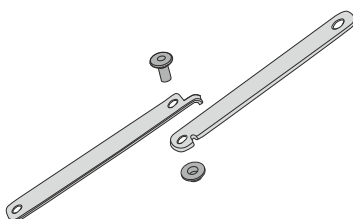

**TCT000502**  
**Piloto izquierdo.**  
*Left hand light.*

**TCT000501**  
**Piloto derecho.**  
*Right hand light.*

**T1R0010**  
**Perfil adhesivo.**  
*Adhesive profile.*

**T303R000**  
**Bastidor de ruedas.**  
*Trolley wheels frame.*

**T1R0009**  
**Miniadaptador**  
**7 a 13 compacto.**  
*7 to 13 pins miniadapter.*

**ALC1300**  
**Clavija de 13 polos.**  
*13 pins plug.*

Ref.:

**Perfil adhesivo.**  
*Adhesive profile.*

**T1R0010**

**Clavija de 13 polos.**  
*13 pins plug.*

**ALC1300**

**Miniadaptador 7 a 13 compacto.**  
*7 to 13 pins compact miniadapter.*

**T1R0009**

**Bastidor de ruedas.**  
*Trolley wheels frame.*

**T303R000**

**Tapón de desagüe.**  
*Drain plug.*

**TV316R000**

**Subcompás amortiguador.**  
*Shock absorbing sub-compass.*

**T1R0008**

Ref.:

**Set de pilotos completo.**  
*Lightning set.*

**TCR0004**

**Piloto izquierdo.**  
*Left hand light.*

**TCT000502**

**Piloto derecho.**  
*Right hand light..*