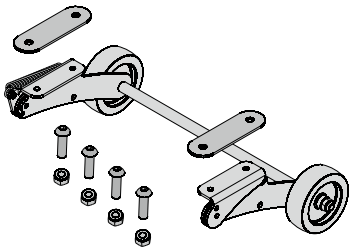

**TCT000502**  
**Piloto izquierdo.**  
*Left hand light.*

**TCT000501**  
**Piloto derecho.**  
*Right hand light.*

**T1R0010**  
**Perfil adhesivo.**  
*Adhesive profile.*

**T303R000**  
**Bastidor de ruedas.**  
*Trolley wheels frame.*

**T1R0009**  
**Miniadaptador**  
**7 a 13 compacto.**  
*7 to 13 pins miniadapter.*

**ALC1300**  
**Clavija de 13 polos.**  
*13 pins plug.*

Ref.:

**Perfil adhesivo.**  
*Adhesive profile.*

**T1R0010**

**Clavija de 13 polos.**  
*13 pins plug.*

**ALC1300**

**Miniadaptador 7 a 13 compacto.**  
*7 to 13 pins compact miniadapter.*

**T1R0009**

**Bastidor de ruedas.**  
*Trolley wheels frame.*

**T303R000**

**Tapón de desagüe.**  
*Drain plug.*

**TV316R000**