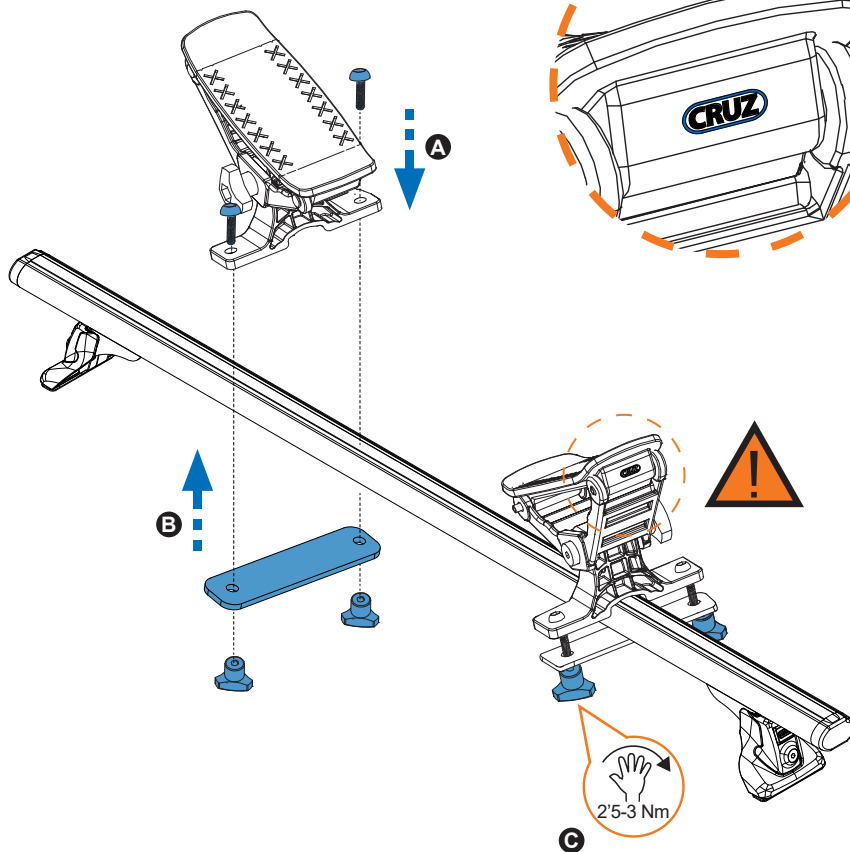

2.

52x35 mm

35x35 mm