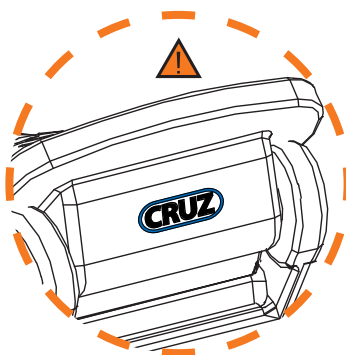

2.

52x35 mm

35x35 mm