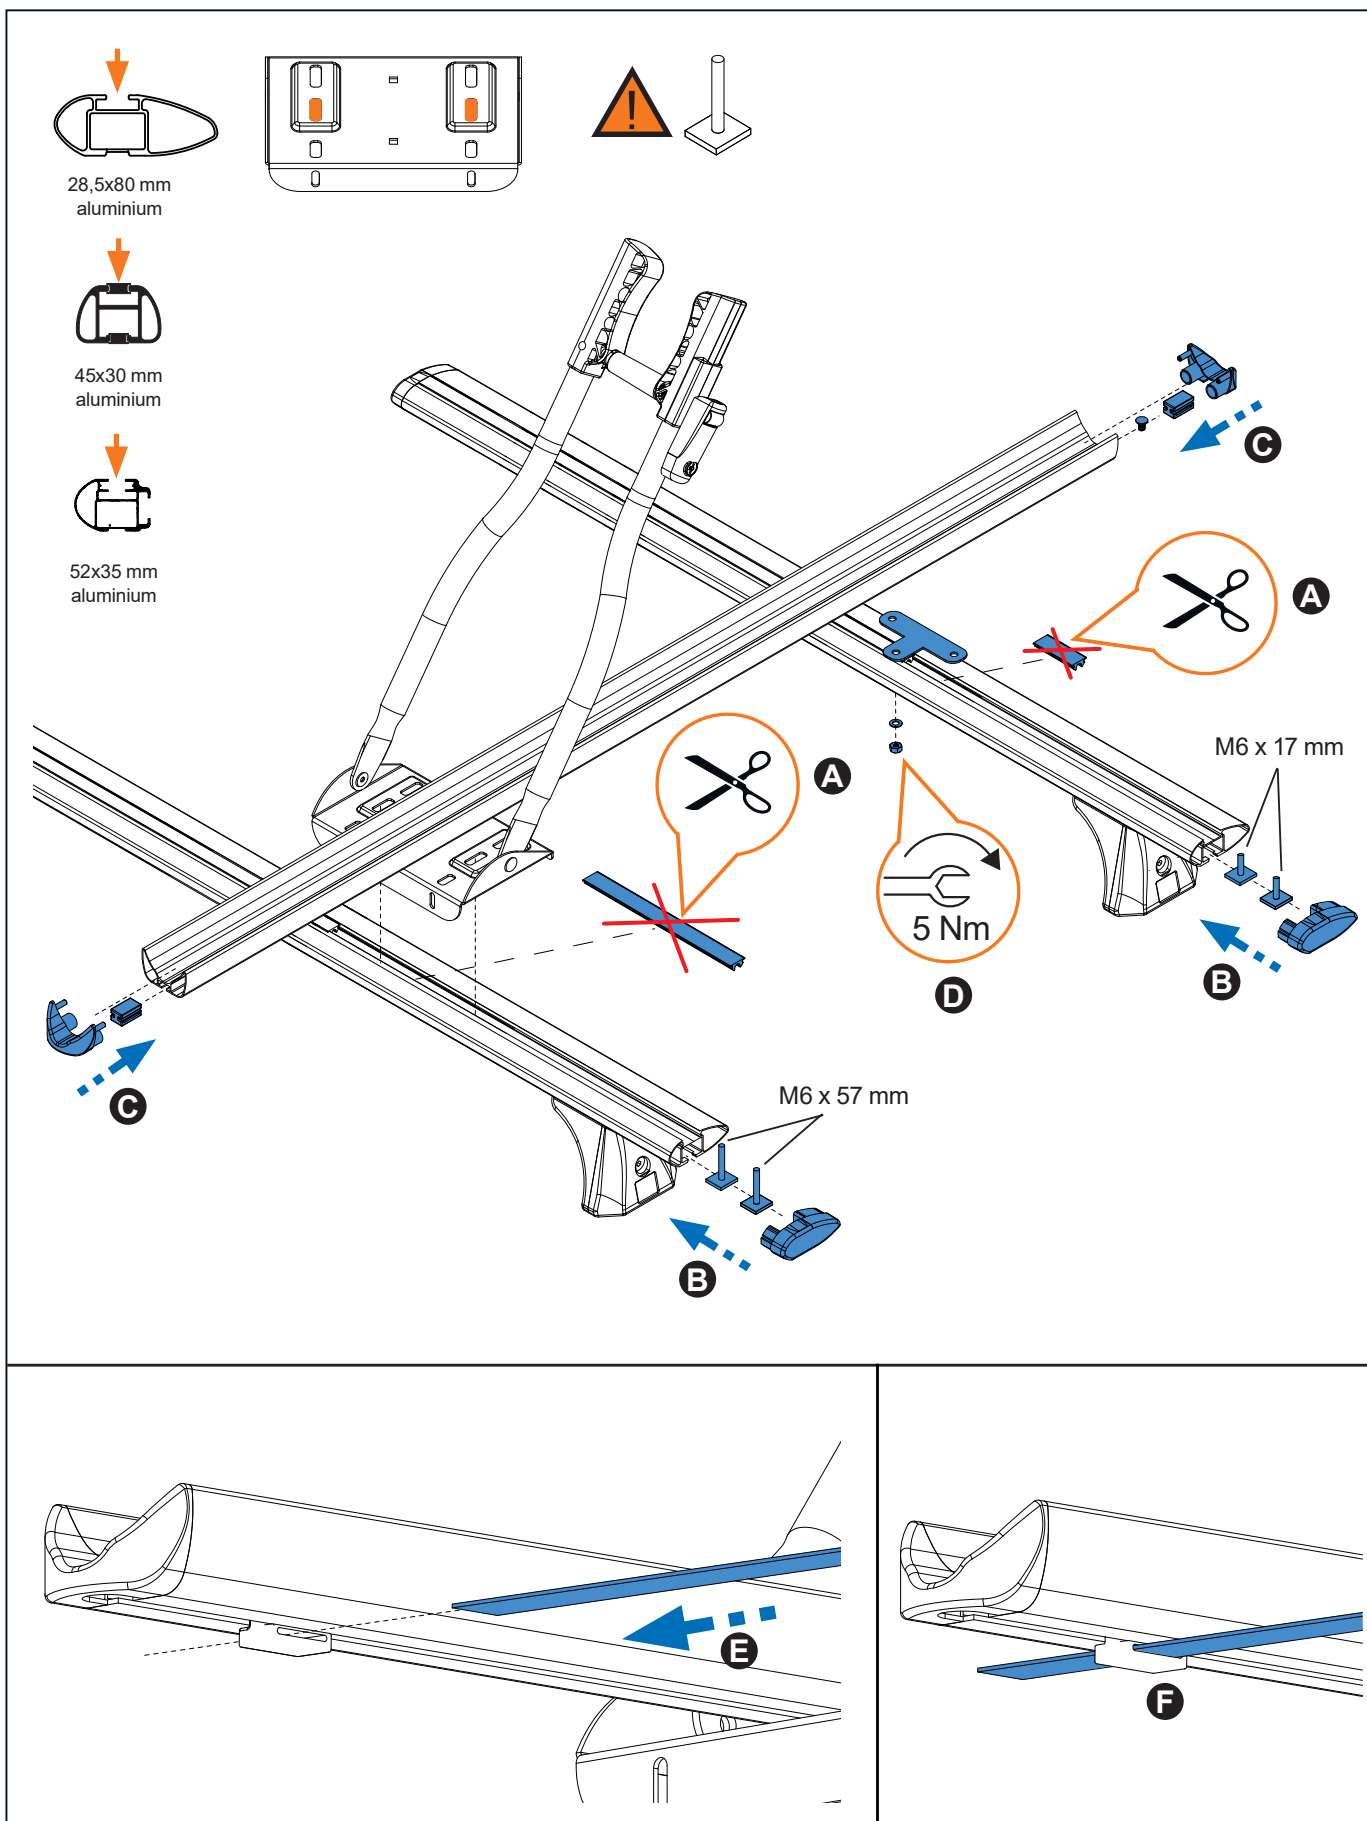

(E)	Instrucción de montaje ¡Leer primero!	Portabicicletas de techo
(GB)	Assembly instructions Read first!	Roof bike carrier
(F)	Instruction de montage Lire en premier!	Porte-vélos de toit
(D)	Montageanleitung Zuerst lesen!	Dachfahrradträger
(PT)	Instruções de montagem Ler primeiro!	Porta-bicicletas de tejadilho
(PL)	Instrukcja montażu Najpierw przeczytaj!	Dachowy bagażnik rowerowy
(CZ)	Montážní návod Čtěte pozorně!	Strešní nosiče
(HU)	Szerelési Utasítás Először olvasd el!	Kerékpártartó tetőre
(RO)	Instructiuni de montaj Intai cititi!	Dodatak za biciklu za krovni nosač
(HR)	Detaljne upute Prvo procitati!	Suport din otel pentru bicicleta
(GR)	Διαβάστε προσεκτικά τις Οδηγίες Συναρμολόγησης!	Μπάρα οροφής Ποδηλάτου
(TR)	Öncelikle montaj: Talimatlarını okuyunuz!	Araç üstü bisiklet taşıyıcı
(RU)	Инструкции по монтажу Сначала прочитайте!	Устройство для перевозки лыж на крыше автомобиля
(I)	Istruzioni di montaggio Leggere per primo!	Barre portabici
(NL)	Montagehandleiding Eerst lezen!	Fietsendragers voor op het dak
(SLO)	Navodila za sestavljanje Preberite!	Strešni nosilec za kolesa

(837-005)

**Importante!
Important!
Important!
Wichtig!**

Max: 18 kg

Max: 1150 mm

Max: 90 mm

Max: 80 mm

2. 

3. 

4. 

5. 

6. 

7. 

8. 

9. 

10.

11.