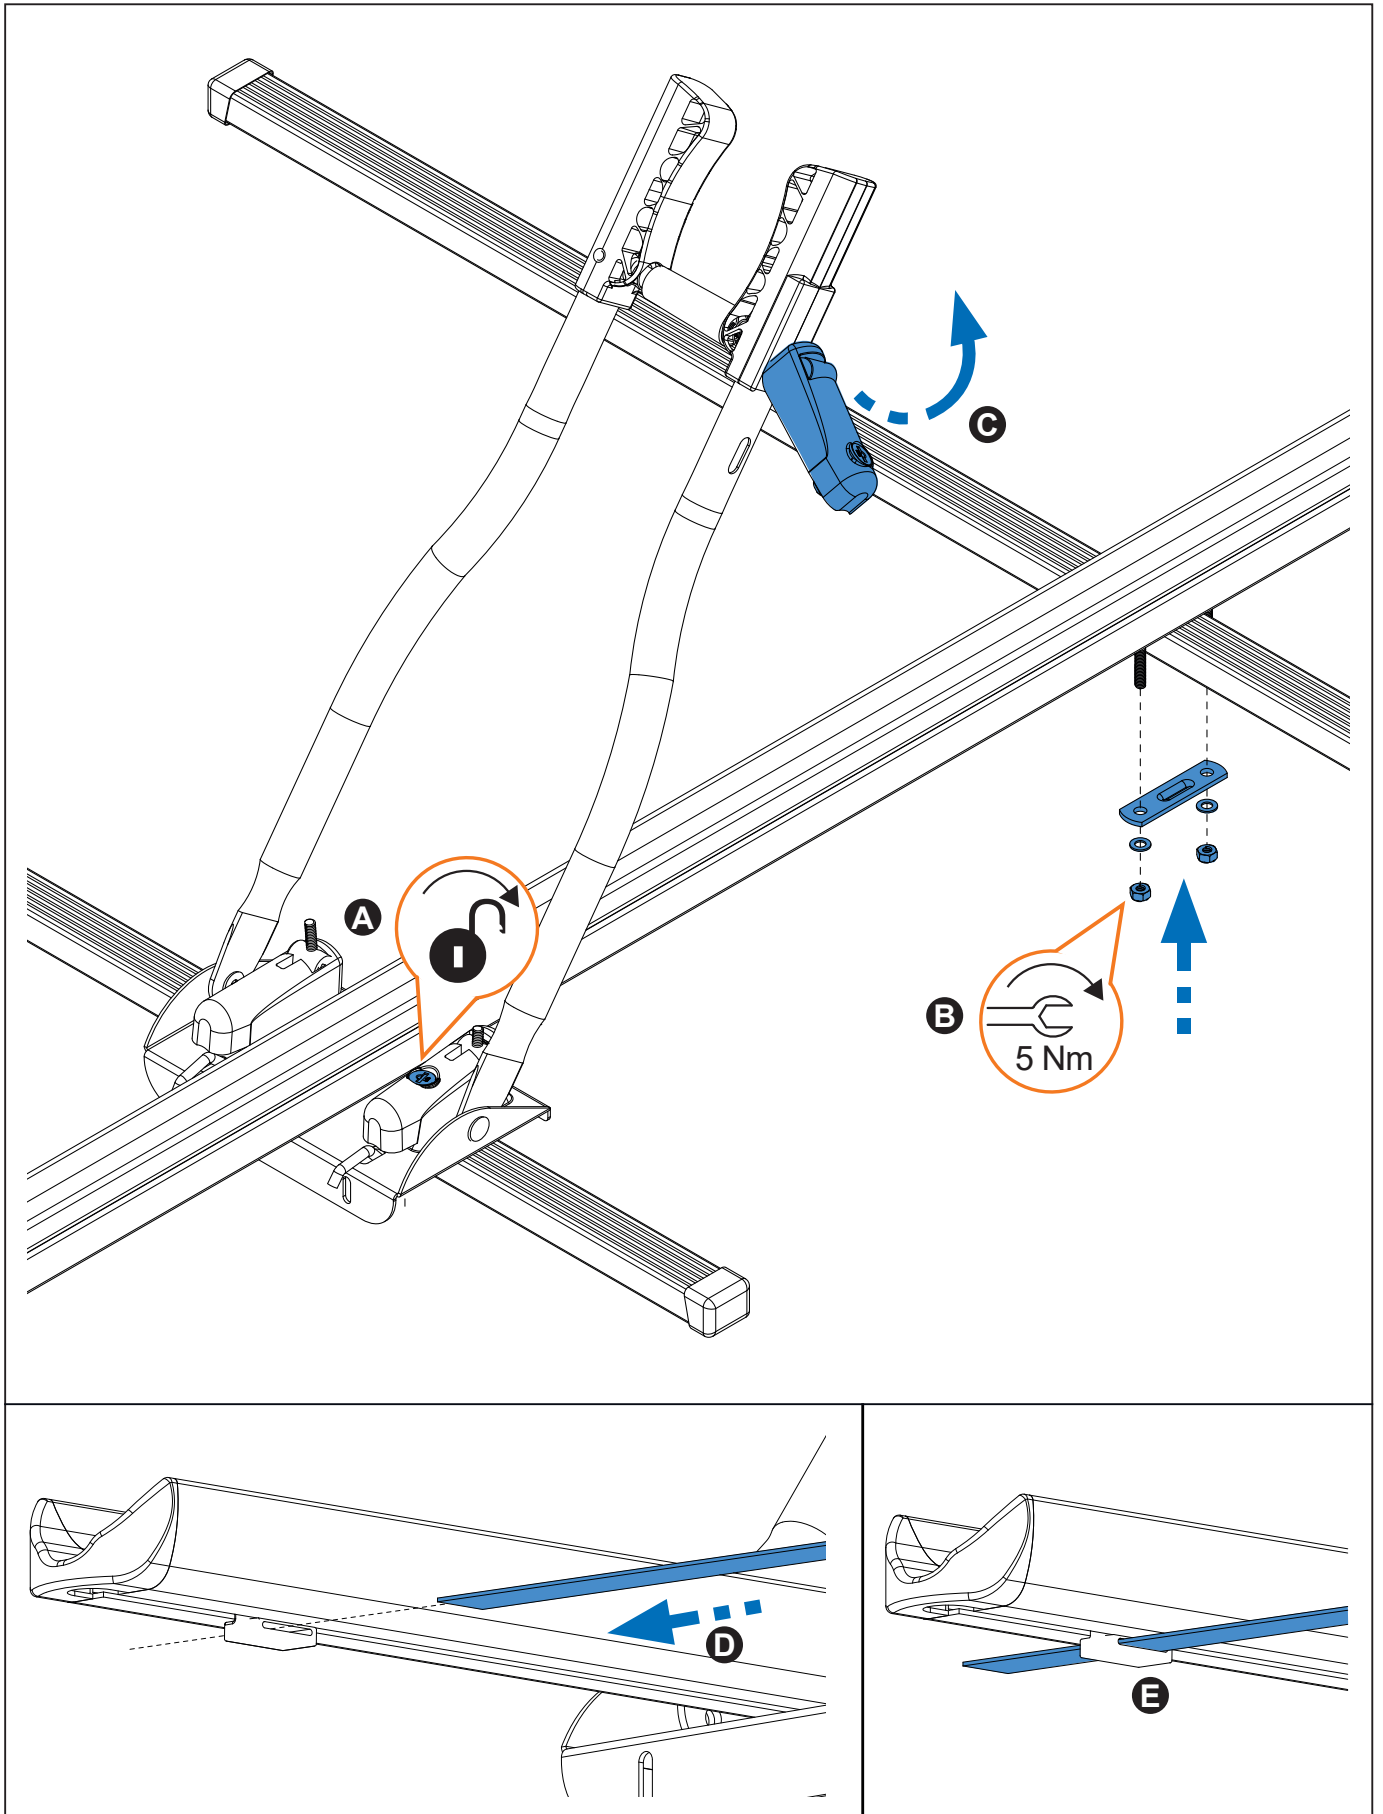

(E)	Instrucción de montaje ¡Leer primero!	Portabicicletas de techo
(GB)	Assembly instructions Read first!	Roof bike carrier
(F)	Instruction de montage Lire en premier!	Porte-vélos de toit
(D)	Montageanleitung Zuerst lesen!	Dachfahrradträger
(PT)	Instruções de montagem Ler primeiro!	Porta-bicicletas de tejadilho
(PL)	Instrukcja montażu Najpierw przeczytaj!	Dachowy bagażnik rowerowy
(CZ)	Montážní návod Čtěte pozorně!	Strešní nosiče
(HU)	Szerelési Utasítás Először olvasd el!	Kerékpártartó tetőre
(RO)	Instructiuni de montaj Intai cititi!	Dodatak za biciklu za krovni nosač
(HR)	Detaljne upute Prvo procitati!	Suport din otel pentru bicicleta
(GR)	Διαβάστε προσεκτικά τις Οδηγίες Συναρμολόγησης!	Μπάρα οροφής Ποδηλάτου
(TR)	Öncelikle montaj: Talimatlarını okuyunuz!	Araç üstü bisiklet taşıyıcı
(RU)	Инструкции по монтажу Сначала прочитайте!	Устройство для перевозки лыж на крыше автомобиля
(I)	Istruzioni di montaggio Leggere per primo!	Barre portabici
(NL)	Montagehandleiding Eerst lezen!	Fietsendragers voor op het dak
(SLO)	Navodila za sestavljanje Preberite!	Strešni nosilec za kolesa

(837-005)

**Importante!
Important!
Important!
Wichtig!**

Max: 18 kg

Max: 1150 mm

Max: 90 mm

Max: 80 mm

2. 

3. 

4. 

5. 

6. 

7. 

8. 

9. 

10.

11.