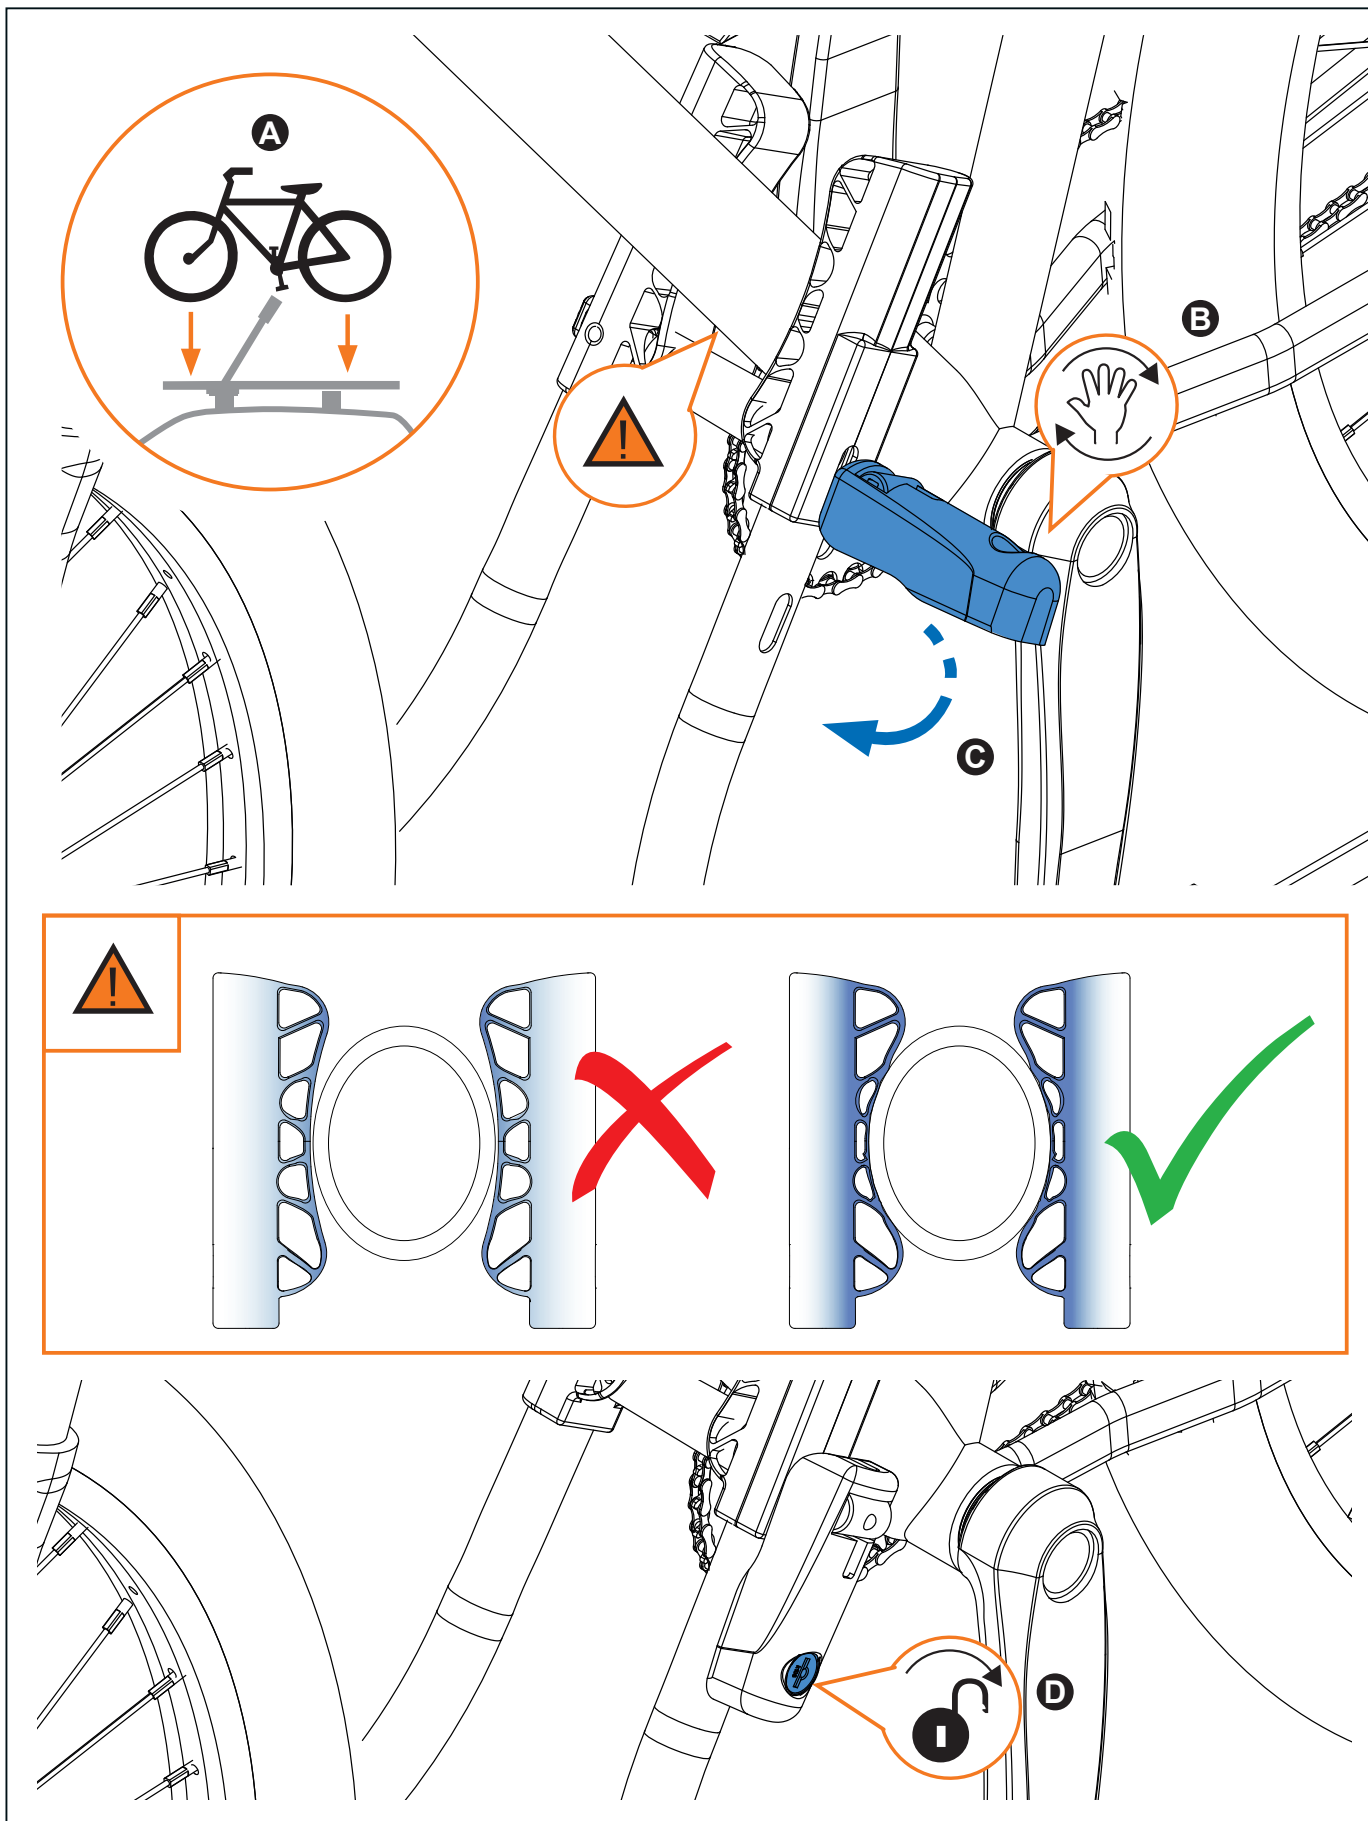

(E)	Instrucción de montaje ¡Leer primero!	Portabicicletas de techo
(GB)	Assembly instructions Read first!	Roof bike carrier
(F)	Instruction de montage Lire en premier!	Porte-vélos de toit
(D)	Montageanleitung Zuerst lesen!	Dachfahrradträger
(PT)	Instruções de montagem Ler primeiro!	Porta-bicicletas de tejadilho
(PL)	Instrukcja montażu Najpierw przeczytaj!	Dachowy bagażnik rowerowy
(CZ)	Montážní návod Čtěte pozorně!	Strešní nosiče
(HU)	Szerelési Utasítás Először olvasd el!	Kerékpártartó tetőre
(RO)	Instructiuni de montaj Intai cititi!	Dodatak za biciklu za krovni nosač
(HR)	Detaljne upute Prvo procitati!	Suport din otel pentru bicicleta
(GR)	Διαβάστε προσεκτικά τις Οδηγίες Συναρμολόγησης!	Μπάρα οροφής Ποδηλάτου
(TR)	Öncelikle montaj: Talimatlarını okuyunuz!	Araç üstü bisiklet taşıyıcı
(RU)	Инструкции по монтажу Сначала прочитайте!	Устройство для перевозки лыж на крыше автомобиля
(I)	Istruzioni di montaggio Leggere per primo!	Barre portabici
(NL)	Montagehandleiding Eerst lezen!	Fietsendragers voor op het dak
(SLO)	Navodila za sestavljanje Preberite!	Strešni nosilec za kolesa

(837-005)

**Importante!
Important!
Important!
Wichtig!**

Max: 18 kg

Max: 1150 mm

Max: 90 mm

Max: 80 mm

2. 

3. 

4. 

5. 

6. 

7. 

8. 

9. 

10.

11.