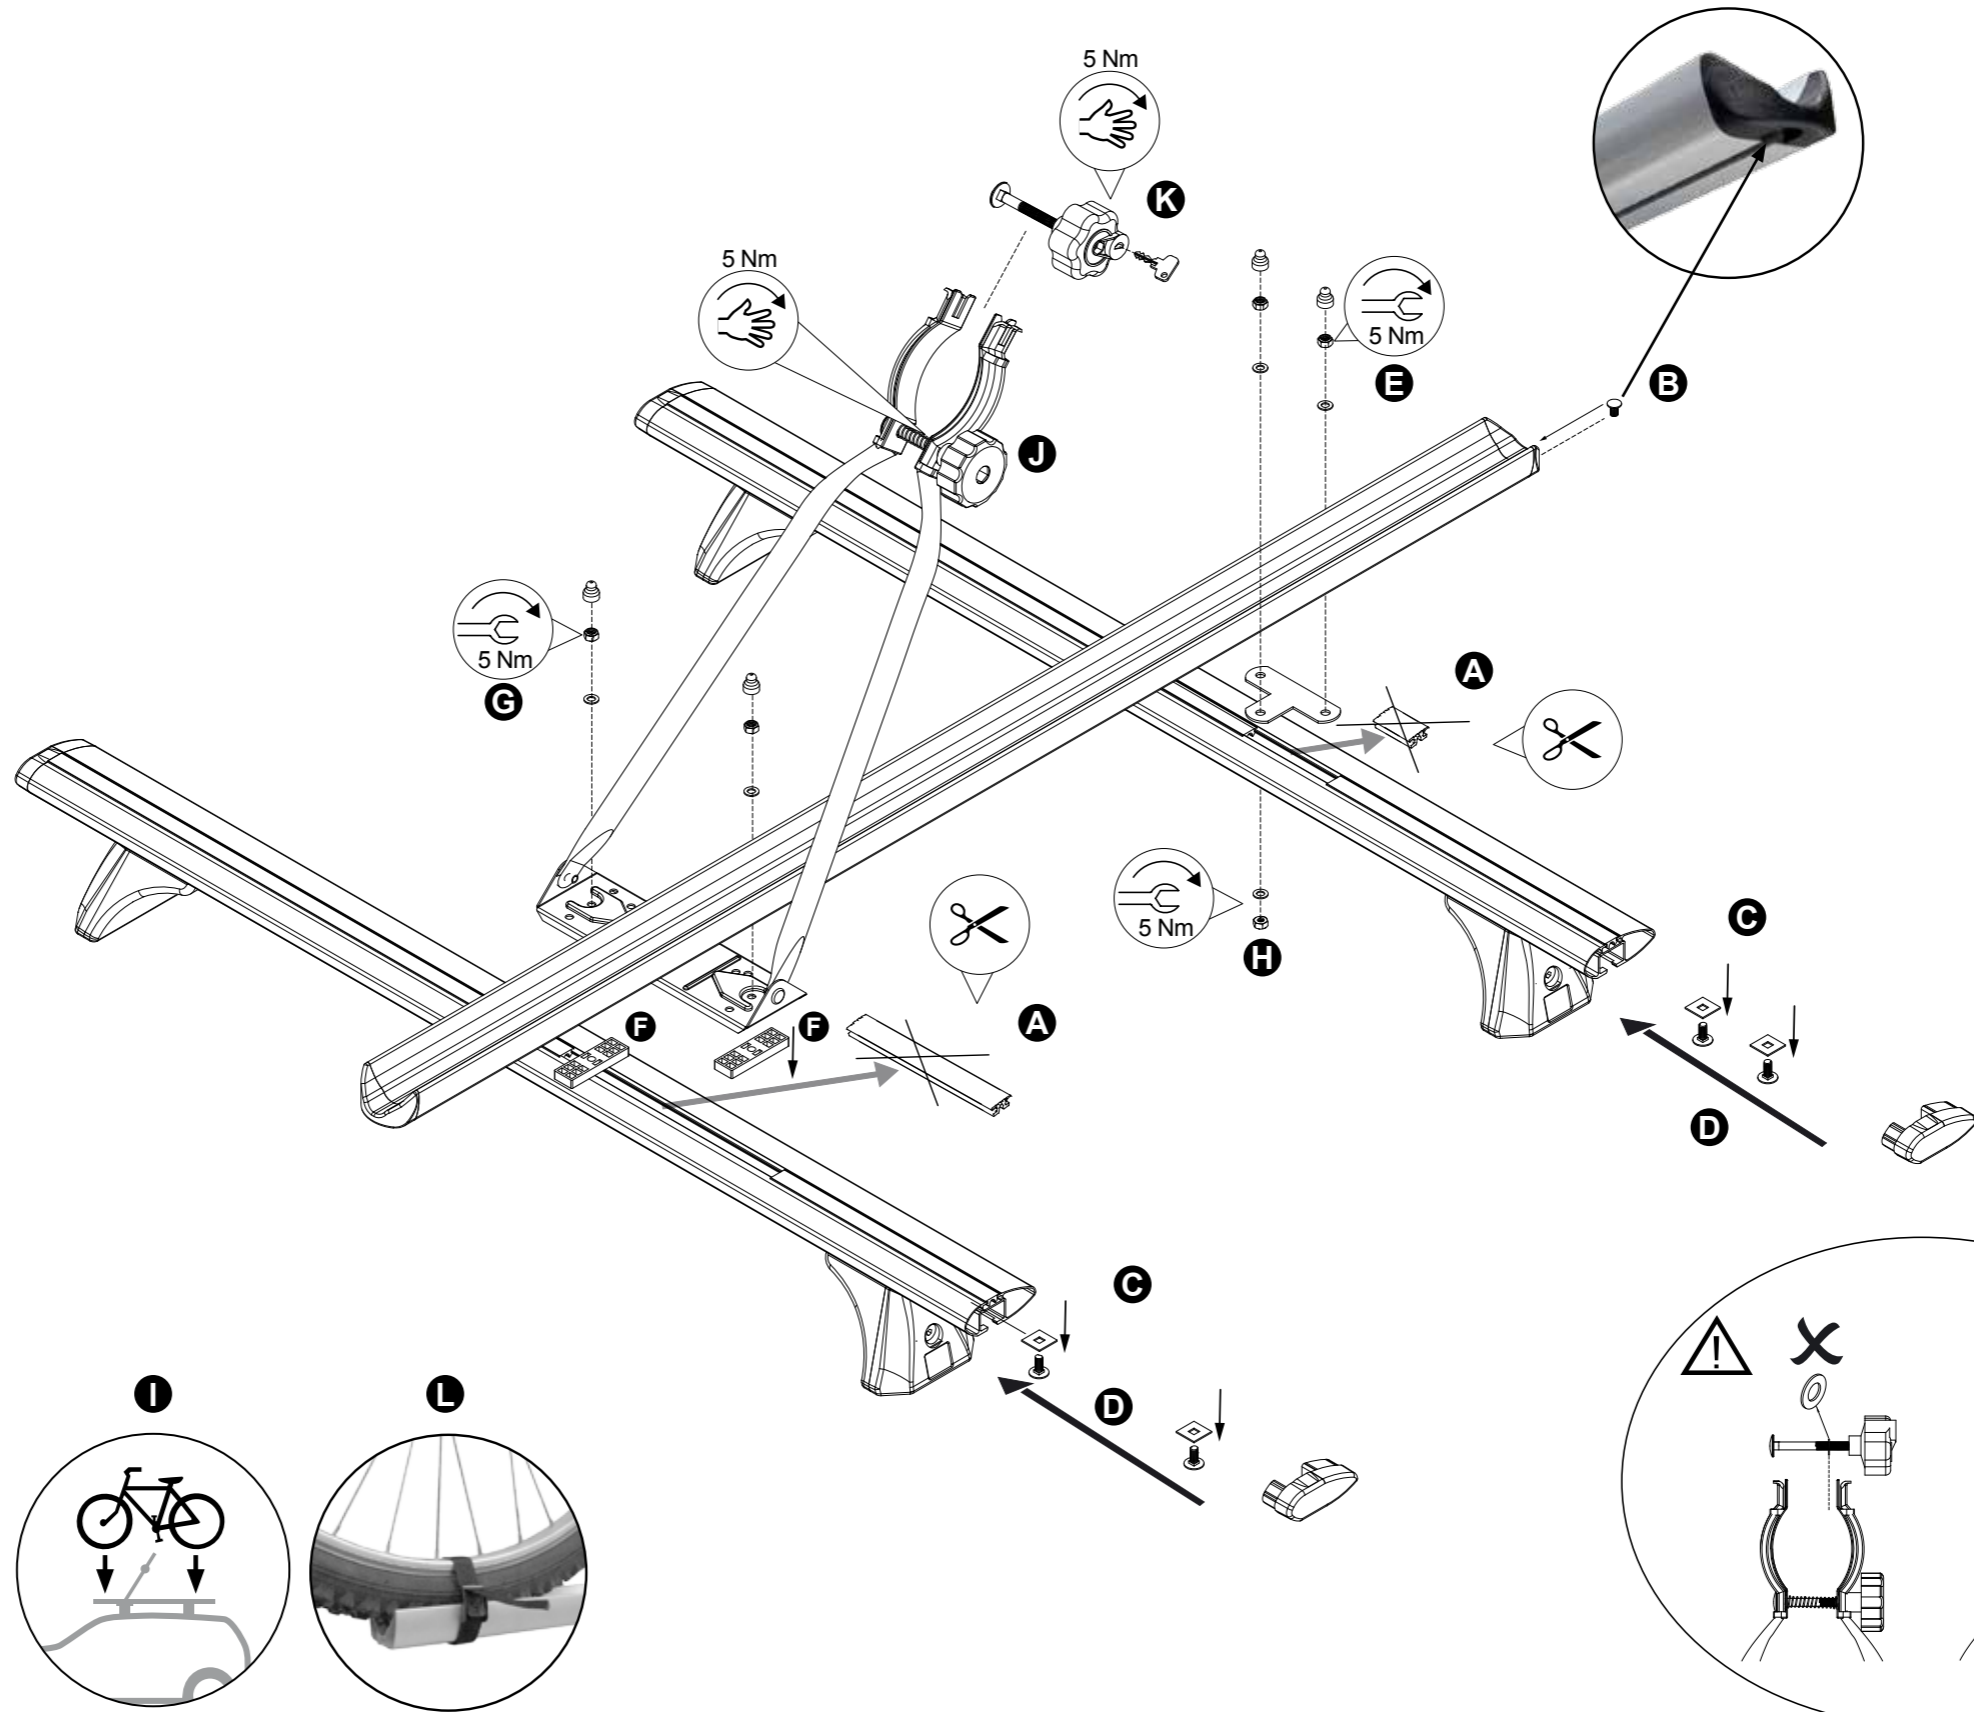

Max: 90x80 mm Min: 70x30 mm

Código
Code
Code
Kode

940-424

Lv7 2013-r1

80x29,5 mm
aluminium

Importante!
Important!
Wichtig!

kg Max: 15 kg

Max: 1150 mm

Max: 90x80 mm Min: 70x30 mm