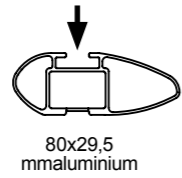

x 1	x 1	x 1	
		Bag (857-009)	

Código
Code
Code
Kode

940-424

Lv7 2014-r1

80x29,5
mmaluminium

Importante!
Important!
Wichtig!

kg Max: 15 kg

Max: 1150 mm

Max: 90x80 mm Min: 70x30 mm

Código
Code
Code
Kode

940-424

Lv7 2013-r1

80x29,5 mm
aluminium

Importante!
Important!
Wichtig!

kg Max: 15 kg

Max: 1150 mm