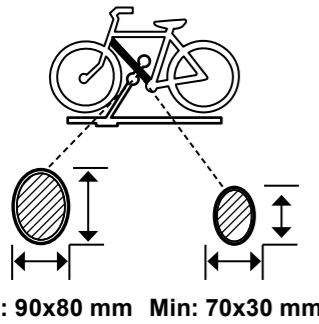

x 1	x 1	x 1	
		Bag (857-009)	

Código
Code
Code
Kode

940-424

Lv7 2014-r1

80x29,5
mmaluminium

Importante!
Important!
Wichtig!

kg Max: 15 kg

Max: 1150 mm

Max: 90x80 mm Min: 70x30 mm

Código
Code
Code
Kode

940-424

Lv7 2013-r1

80x29,5 mm
aluminium

Importante!
Important!
Wichtig!

kg Max: 15 kg

Max: 1150 mm