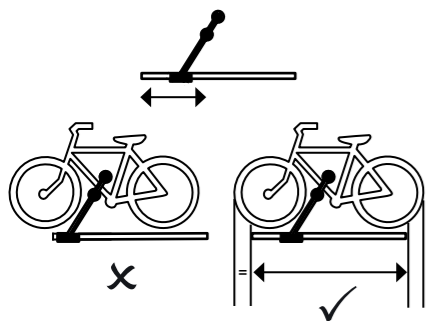

x 1	x 1	x 1	
		Bag (857-009)	

Código
Code
Code
Kode

940-424

Lv7 2014-r1

80x29,5
mmaluminium

Importante!
Important!
Wichtig!

kg Max: 15 kg

Max: 1150 mm

Max: 90x80 mm Min: 70x30 mm

Código
Code
Code
Kode

940-424

Lv7 2013-r1

80x29,5 mm
aluminium

Importante!
Important!
Wichtig!

kg Max: 15 kg

Max: 1150 mm