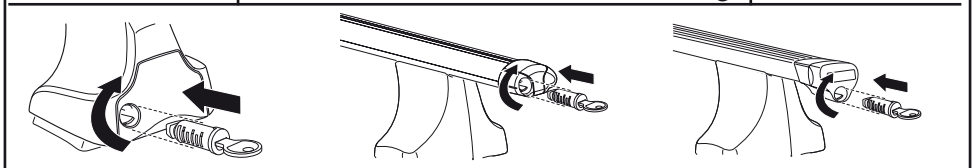

1

2

i

1

2

THULE
SWEDEN
**ONE
KEY
SYSTEM**

- 544 (x4)
- 596 (x6)
- 588 (x8)
- NA 510 (x10)
- EUR 452 (x12)
- ASIA

WW ▶ Thule Sweden AB, Box 69, 330 33 Hillerstorp, SWEDEN
NA ▶ Thule Inc., 42 Silvermine Road, Seymour, Connecticut 06483, USA