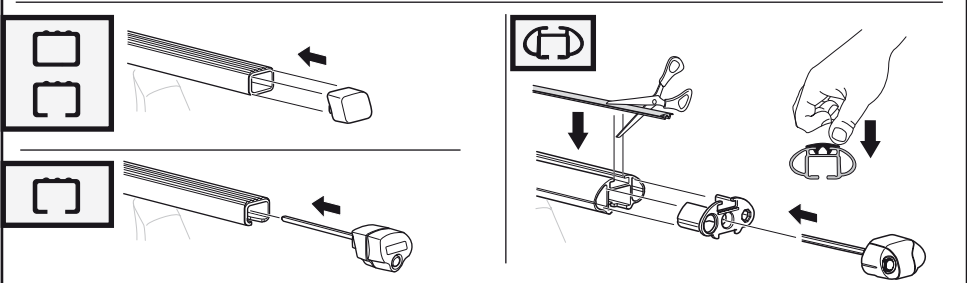

480R
754

480

750

THULE[®]
SWEDEN

3

	X
SKODA Favorit , 5-dr Hatchback, 90-94	23,5
SKODA Felicia , 5-dr Hatchback, 95-01	23,5
SKODA Felicia , 5-dr Estate, 96-01	23,5
SKODA Forman , 90-94	23,5
SKODA Felicia , 2-dr Pickup, 95-01	23,5
VOLKSWAGEN Caddy (Mk II) , 2-dr Pickup, 96-03	23,5