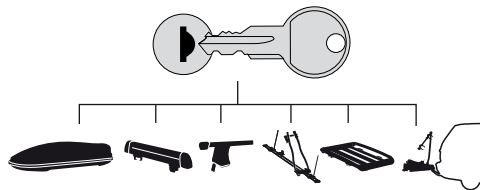

THULE
SWEDEN
**ONE
KEY
SYSTEM**