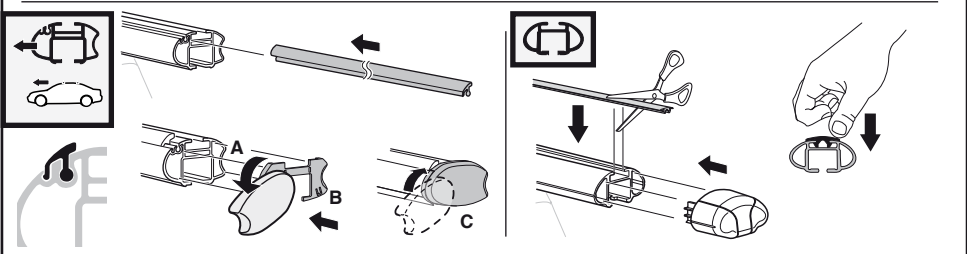

480R
754

480

750

THULE[®]
SWEDEN

3

	X
SKODA Favorit , 5-dr Hatchback, 90-94	23,5
SKODA Felicia , 5-dr Hatchback, 95-01	23,5
SKODA Felicia , 5-dr Estate, 96-01	23,5
SKODA Forman , 90-94	23,5
SKODA Felicia , 2-dr Pickup, 95-01	23,5
VOLKSWAGEN Caddy (Mk II) , 2-dr Pickup, 96-03	23,5