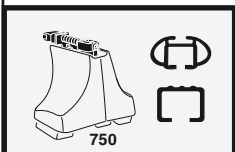

7

480R/754

480

*
3 Nm

*

*
≈ 3 Nm

750

4 Nm

i

1

2

i

1

2

i

1

2