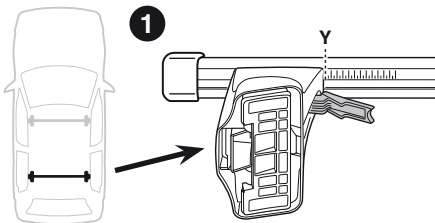

480R
754

480

750

THULE[®]
SWEDEN

3

	X
SKODA Favorit , 5-dr Hatchback, 90-94	23,5
SKODA Felicia , 5-dr Hatchback, 95-01	23,5
SKODA Felicia , 5-dr Estate, 96-01	23,5
SKODA Forman , 90-94	23,5
SKODA Felicia , 2-dr Pickup, 95-01	23,5
VOLKSWAGEN Caddy (Mk II) , 2-dr Pickup, 96-03	23,5