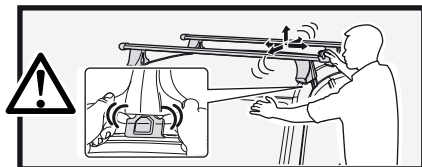

7

480R/754

480

*
3 Nm

*

*
≈ 3 Nm

750

4 Nm

i

1

2

i

1

2

i

1

2