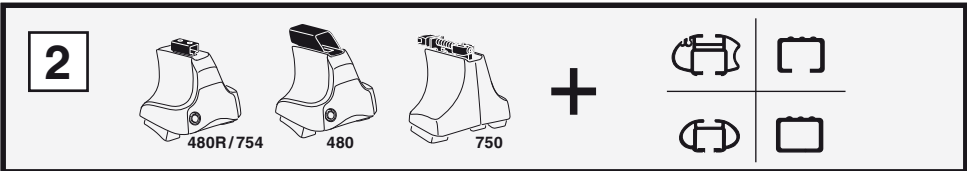

480R
754

480

750

THULE[®]
SWEDEN

3

	X
SKODA Favorit , 5-dr Hatchback, 90-94	23,5
SKODA Felicia , 5-dr Hatchback, 95-01	23,5
SKODA Felicia , 5-dr Estate, 96-01	23,5
SKODA Forman , 90-94	23,5
SKODA Felicia , 2-dr Pickup, 95-01	23,5
VOLKSWAGEN Caddy (Mk II) , 2-dr Pickup, 96-03	23,5