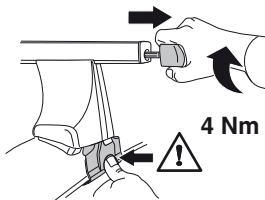

7

480R/754

480

*
3 Nm

*

*
≈ 3 Nm

750

4 Nm

i

1

2

i

1

2

i

1

2