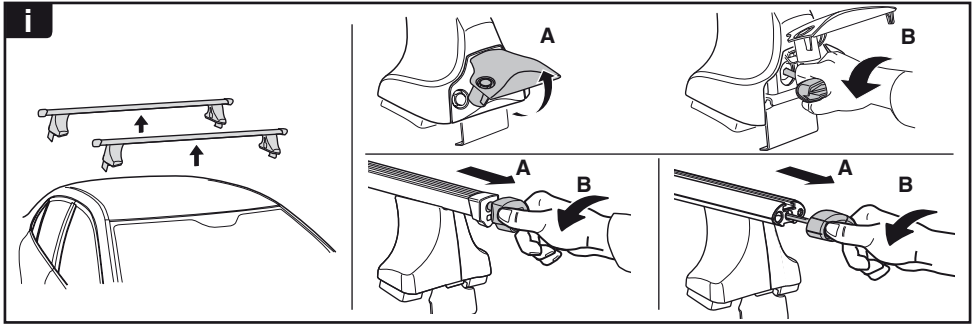

1

2

i

1

2

THULE
SWEDEN
**ONE
KEY
SYSTEM**

- 544 (x4)
- 596 (x6)
- 588 (x8)
- NA 510 (x10)
- EUR 452 (x12)
- ASIA

WW ▶ Thule Sweden AB, Box 69, 330 33 Hillerstorp, SWEDEN
NA ▶ Thule Inc., 42 Silvermine Road, Seymour, Connecticut 06483, USA