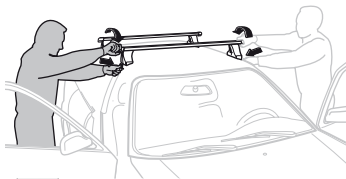

HYUNDAI Coupé, 2-dr Coupé, 97-00
HYUNDAI Tiburon, 2-dr Coupé, 97-00 / *97-01

- GB/US** Tighten alternately
D Die Schrauben abwechselnd anziehen
F Serrer alternativement chaque côté
NL Afwisselend aan de linker- en de rechterkant aandraaien
I Alternare il serraggio delle viti
E Serrare alternativamente
PT Aperte alternadamente
S Dra åt växelvis