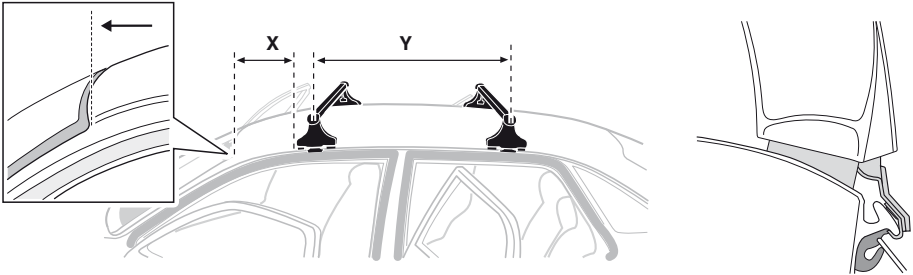

1

2

	Y inch	Y mm
HYUNDAI Coupé, 2-dr Coupé, 97-00	35 ⁵/₈ "	906 mm
HYUNDAI Tiburon, 2-dr Coupé, 97-00 / *97-01	35 ⁵/₈ "	906 mm
SUBARU Legacy, 4-dr Sedan, 99-03 / *00-04	40 ⁵/₈ "	1031 mm
SUBARU Liberty, 4-dr Sedan, 99-03	40 ⁵/₈ "	1031 mm

4

HYUNDAI Coupé, 2-dr Coupé, 97-00
HYUNDAI Tiburon, 2-dr Coupé, 97-00 / *97-01

SRA

SUBARU Legacy, 4-dr Sedan, 99-03 / *00-04
SUBARU Liberty, 4-dr Sedan, 99-03

5

	X mm	Y mm	X inch	Y inch
HYUNDAI Coupé, 2-dr Coupé, 97-00	130 mm	650 mm	5 1/8"	25 5/8"
HYUNDAI Tiburon, 2-dr Coupé, 97-00 / *97-01	130 mm	650 mm	5 1/8"	25 5/8"
SUBARU Legacy, 4-dr Sedan, 99-03 / *00-04	220 mm	630 mm	8 5/8"	24 3/4"
SUBARU Liberty, 4-dr Sedan, 99-03	220 mm	630 mm	8 5/8"	24 3/4"

HYUNDAI Coupé, 2-dr Coupé, 97-00
HYUNDAI Tiburon, 2-dr Coupé, 97-00 / *97-01

- GB/US** Tighten alternately
D Die Schrauben abwechselnd anziehen
F Serrer alternativement chaque côté
NL Afwisselend aan de linker- en de rechterkant aandraaien
I Alternare il serraggio delle viti
E Serrare alternativamente
PT Aperte alternadamente
S Dra åt växelvis