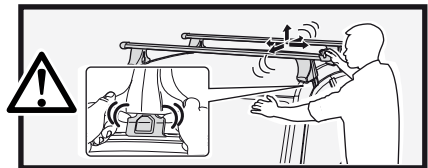

6

480R/754

480

*
3 Nm

*

*
≈ 3 Nm

750

4 Nm

i

1

2

i

1

2

i

1

2