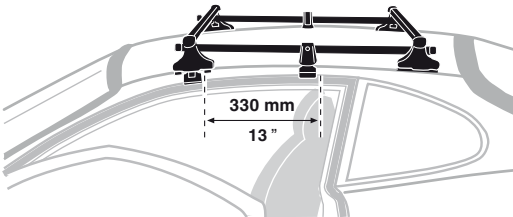

4

HYUNDAI Coupé, 2-dr Coupé, 97-00
HYUNDAI Tiburon, 2-dr Coupé, 97-00 / *97-01

SRA

SUBARU Legacy, 4-dr Sedan, 99-03 / *00-04
SUBARU Liberty, 4-dr Sedan, 99-03

5

	X mm	Y mm	X inch	Y inch
HYUNDAI Coupé, 2-dr Coupé, 97-00	130 mm	650 mm	5 1/8"	25 5/8"
HYUNDAI Tiburon, 2-dr Coupé, 97-00 / *97-01	130 mm	650 mm	5 1/8"	25 5/8"
SUBARU Legacy, 4-dr Sedan, 99-03 / *00-04	220 mm	630 mm	8 5/8"	24 3/4"
SUBARU Liberty, 4-dr Sedan, 99-03	220 mm	630 mm	8 5/8"	24 3/4"

HYUNDAI Coupé, 2-dr Coupé, 97-00
HYUNDAI Tiburon, 2-dr Coupé, 97-00 / *97-01

- GB/US** Tighten alternately
D Die Schrauben abwechselnd anziehen
F Serrer alternativement chaque côté
NL Afwisselend aan de linker- en de rechterkant aandraaien
I Alternare il serraggio delle viti
E Serrare alternativamente
PT Aperte alternadamente
S Dra åt växelvis