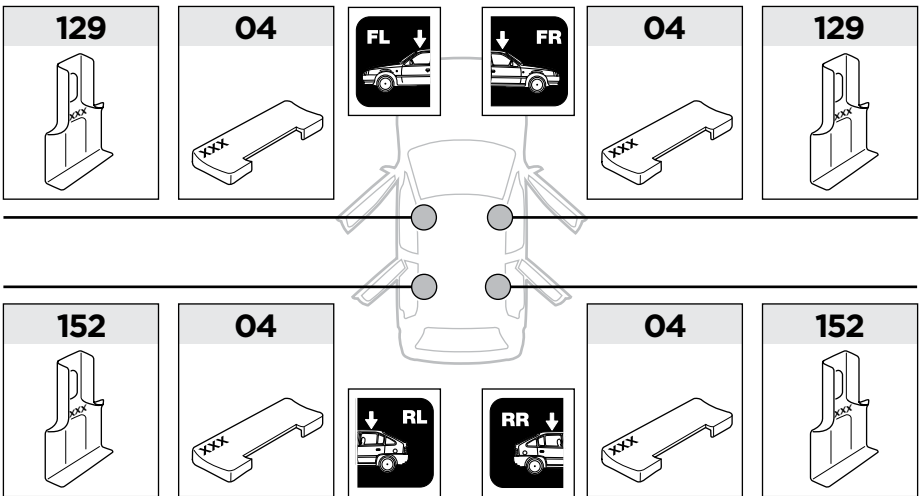

| | Y (scale) | Y (mm) | Y (inch) |
|--|-----------|--------|--------------------------------|
| HYUNDAI XG , 4-dr Sedan, 99-01, 02-03 | 39,5 | 1046 | 41 ¹ / ₈ |
| SUBARU Impreza , 4-dr Sedan, 93-00 / *93-01 | 26,5 | 916 | 36 ¹ / ₈ |
| SUBARU Impreza , 5-dr Wagon, *93-01 | 26,5 | 916 | 36 ¹ / ₈ |

2

HYUNDAI XG, 4-dr Sedan, 99-01, 02-03

SUBARU Impreza, 4-dr Sedan, 93-00 / *93-01

SUBARU Impreza, 5-dr Wagon, *93-01

3

| | W (mm) | Z (mm) | W (inch) | Z (inch) |
|--|------------|------------|--------------|-------------------------------------|
| HYUNDAI XG , 4-dr Sedan, 99-01, 02-03 | 230 | 650 | 9 | 25 ⁵/₈ |
| SUBARU Impreza , 4-dr Sedan, 93-00 / *93-01 | 140 | 610 | 5 1/2 | 24 |
| SUBARU Impreza , 5-dr Wagon, *93-01 | 140 | 610 | 5 1/2 | 24 |