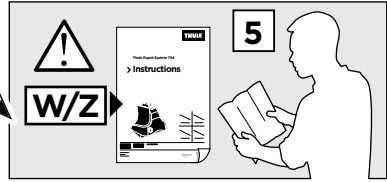

2

HYUNDAI XG, 4-dr Sedan, 99-01, 02-03

SUBARU Impreza, 4-dr Sedan, 93-00 / *93-01

SUBARU Impreza, 5-dr Wagon, *93-01

3

| | W (mm) | Z (mm) | W (inch) | Z (inch) |
|--|------------|------------|--------------|-------------------------------------|
| HYUNDAI XG , 4-dr Sedan, 99-01, 02-03 | 230 | 650 | 9 | 25 ⁵/₈ |
| SUBARU Impreza , 4-dr Sedan, 93-00 / *93-01 | 140 | 610 | 5 1/2 | 24 |
| SUBARU Impreza , 5-dr Wagon, *93-01 | 140 | 610 | 5 1/2 | 24 |