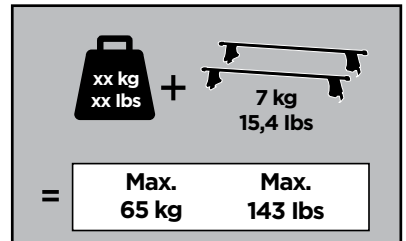

Thule Rapid System Kit 1122

> Instructions

HYUNDAI XG, 4-dr Sedan, 99-01, 02-03

SUBARU Impreza, 4-dr Sedan, 93-00 / *93-01

SUBARU Impreza, 5-dr Wagon, *93-01

*North America

ISO 11154-E

141122

C.20121003
519-1122-02

Bring your life

thule.com

04 x4

129 x4

152 x2

x1

x1

1

	X (scale)	X (mm)	X (inch)
HYUNDAI XG, 4-dr Sedan, 99-01, 02-03	40,5	1056	41 ⁵/₈
SUBARU Impreza, 4-dr Sedan, 93-00 / *93-01	30	951	37 ¹/₂
SUBARU Impreza, 5-dr Wagon, *93-01	30	951	37 ¹/₂