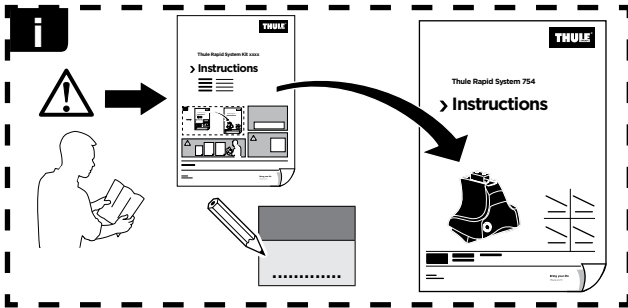

Thule Rapid System Kit 1122

> Instructions

HYUNDAI XG, 4-dr Sedan, 99-01, 02-03

SUBARU Impreza, 4-dr Sedan, 93-00 / *93-01

SUBARU Impreza, 5-dr Wagon, *93-01

*North America

ISO 11154-E

141122