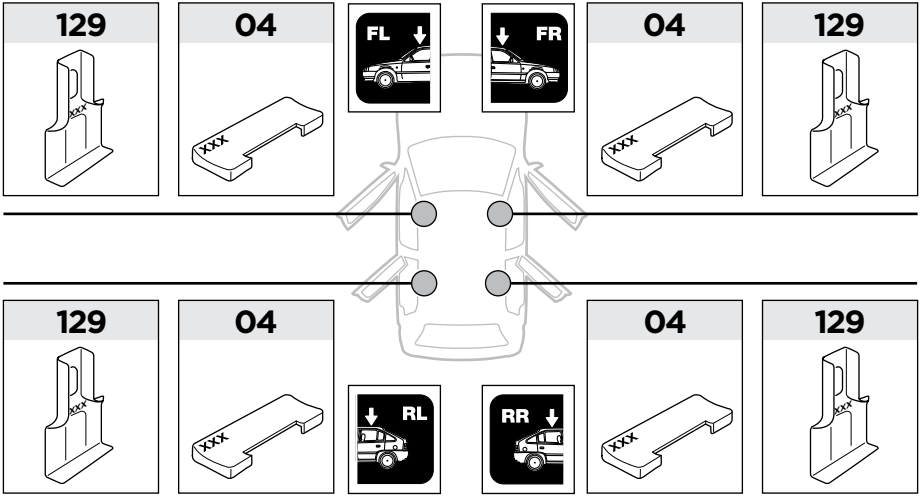

HYUNDAI XG, 4-dr Sedan, 99-01, 02-03