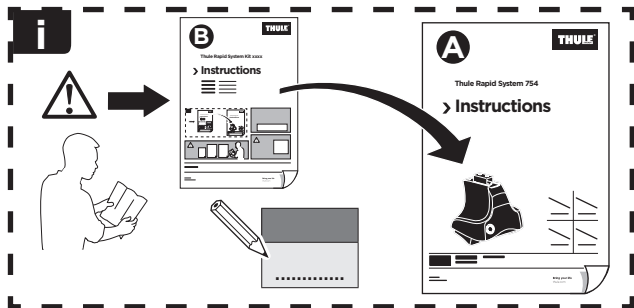

ISO 11154-E

141135

C.20190306  
519-1135-02

Bring your life  
thule.com

43 x4

43 x4

x1

x1 5 mm