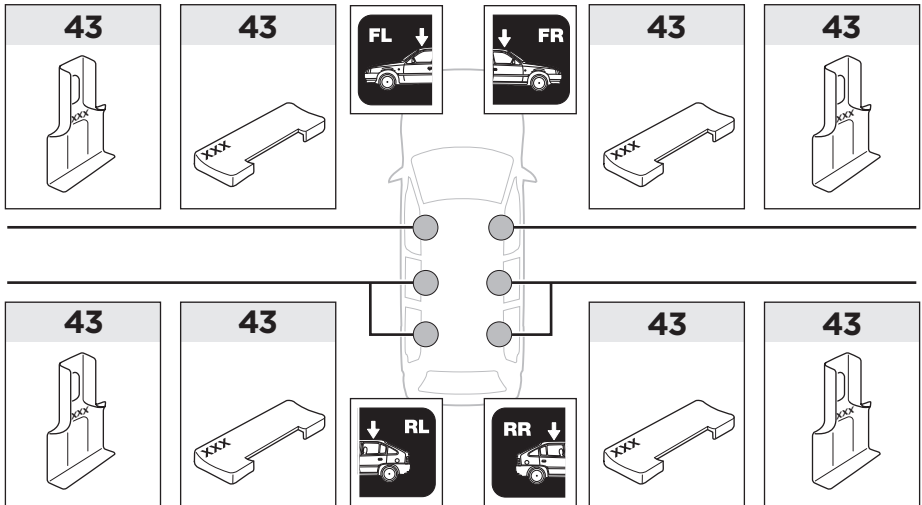

	Z (scale)	Z (mm)	Z (inch)
<b>TOYOTA Estima</b> , 5-dr MPV, 90-99	35,5	1006	39 <sup>5</sup> / <sub>8</sub>
<b>TOYOTA Emina</b> , 5-dr MPV, 92-99	25	901	35 <sup>1</sup> / <sub>2</sub>
<b>TOYOTA Lucida</b> , 5-dr MPV, 92-99	25	901	35 <sup>1</sup> / <sub>2</sub>
<b>TOYOTA Previa</b> , 5-dr MPV, 90-99	35,5	1006	39 <sup>5</sup> / <sub>8</sub>
<b>TOYOTA Tarago</b> , 5-dr MPV, 90-99	35,5	1006	39 <sup>5</sup> / <sub>8</sub>

# 2

**TOYOTA Estima**, 5-dr MPV, 90-99

**TOYOTA Emina**, 5-dr MPV, 92-99

**TOYOTA Lucida**, 5-dr MPV, 92-99

**TOYOTA Previa**, 5-dr MPV, 90-99

**TOYOTA Tarago**, 5-dr MPV, 90-99

3

	W (mm)	Y (mm)	Z (mm)	W (inch)	Y (inch)	Z (inch)
<b>TOYOTA Estima</b> , 5-dr MPV, 90-99	640	750	735	25 1/4	29 1/2	28 7/8
<b>TOYOTA Emina</b> , 5-dr MPV, 92-99	640	750	735	25 1/4	29 1/2	28 7/8
<b>TOYOTA Lucida</b> , 5-dr MPV, 92-99	640	750	735	25 1/4	29 1/2	28 7/8
<b>TOYOTA Previa</b> , 5-dr MPV, 90-99	640	750	735	25 1/4	29 1/2	28 7/8
<b>TOYOTA Tarago</b> , 5-dr MPV, 90-99	640	750	735	25 1/4	29 1/2	28 7/8

x2 / x4 M6

x2 M8

x1 5 mm

x1 6 mm

1.

2.

3.

4.