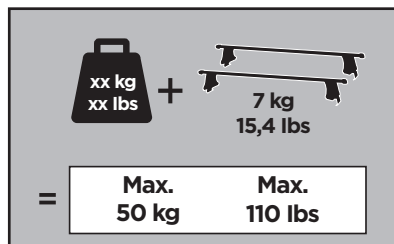

ISO 11154-E

141135

C.20190306  
519-1135-02

Bring your life  
thule.com

43 x4

43 x4

x1

x1 5 mm

x4 M6

x1 6 mm

x2 M8

x1

1

	X (scale)	X (mm)	X (inch)
<b>TOYOTA Estima</b> , 5-dr MPV, 90-99	37,5	1026	40 <sup>3</sup> / <sub>8</sub>
<b>TOYOTA Emina</b> , 5-dr MPV, 92-99	27	921	36 <sup>1</sup> / <sub>4</sub>
<b>TOYOTA Lucida</b> , 5-dr MPV, 92-99	27	921	36 <sup>1</sup> / <sub>4</sub>
<b>TOYOTA Previa</b> , 5-dr MPV, 90-99	37,5	1026	40 <sup>3</sup> / <sub>8</sub>
<b>TOYOTA Tarago</b> , 5-dr MPV, 90-99	37,5	1026	40 <sup>3</sup> / <sub>8</sub>