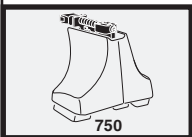

**1**

Y inch/mm

**2**

	Y inch	Y mm
<b>NISSAN Almera, 3-dr Hatchback, 00-06</b>	<b>34 1/8"</b>	<b>866 mm</b>
<b>NISSAN Almera, 4-dr Sedan, 00-06</b>	<b>32 3/4"</b>	<b>831 mm</b>
<b>NISSAN Almera, 5-dr Hatchback, 00-06</b>	<b>32 7/8"</b>	<b>836 mm</b>
<b>NISSAN Bluebird Sylphy, 4-dr Sedan, 00-06</b>	<b>32 3/4"</b>	<b>831 mm</b>
<b>NISSAN Pulsar, 3-dr Hatchback, 00-06</b>	<b>34 1/8"</b>	<b>866 mm</b>
<b>NISSAN Pulsar, 5-dr Hatchback, 00-06</b>	<b>32 7/8"</b>	<b>836 mm</b>

5

	X mm	Y mm	X inch	Y inch
NISSAN Almera, 3-dr Hatchback, 00-06	240 mm	700 mm	9 1/2"	27 1/2"
NISSAN Almera, 4-dr Sedan, 00-06	170 mm	610 mm	6 3/4"	24"
NISSAN Almera, 5-dr Hatchback, 00-06	170 mm	700 mm	6 3/4"	27 1/2"
NISSAN Bluebird Sylphy, 4-dr Sedan, 00-06	170 mm	625 mm	6 3/4"	24 5/8"
NISSAN Pulsar, 3-dr Hatchback, 00-06	240 mm	700 mm	9 1/2"	27 1/2"
NISSAN Pulsar, 5-dr Hatchback, 00-06	170 mm	700 mm	6 3/4"	27 1/2"