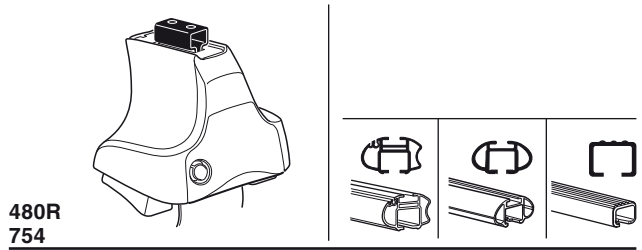

# Kit 1347

SMART Forfour, 5-dr Hatchback, 04-

**Kit**

	X
SMART Forfour, 5-dr Hatchback, 04-	29,5

	Y
SMART Forfour, 5-dr Hatchback, 04-	25,5

	X inch	X mm
SMART Forfour, 5-dr Hatchback, 04-	37 1/4"	946 mm

	Y inch	Y mm
SMART Forfour, 5-dr Hatchback, 04-	35 5/8"	906 mm

4

SMART Forfour, 5-dr Hatchback, 04-

5

SMART Forfour, 5-dr Hatchback, 04–

X mm

Y mm

X inch

Y inch

200 mm

750 mm

7 7/8"

29 1/2"

GB/US Tighten alternately

D Die Schrauben abwechselnd anziehen

F Serrer alternativement chaque côté

NL Afwisselend aan de linker- en de rechterkant aandraaien