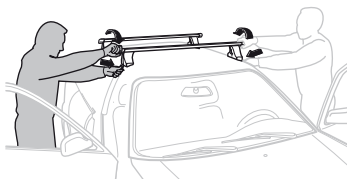

200 mm

750 mm

7 7/8"

29 1/2"

GB/US Tighten alternately

D Die Schrauben abwechselnd anziehen

F Serrer alternativement chaque côté

NL Afwisselend aan de linker- en de rechterkant aandraaien