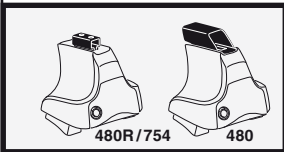

# Kit 1347

SMART Forfour, 5-dr Hatchback, 04-

**Kit**

	X
SMART Forfour, 5-dr Hatchback, 04-	29,5

	Y
SMART Forfour, 5-dr Hatchback, 04-	25,5

	X inch	X mm
SMART Forfour, 5-dr Hatchback, 04-	37 1/4"	946 mm

	Y inch	Y mm
SMART Forfour, 5-dr Hatchback, 04-	35 5/8"	906 mm

4

SMART Forfour, 5-dr Hatchback, 04-

5

SMART Forfour, 5-dr Hatchback, 04–

X mm

Y mm

X inch

Y inch

200 mm

750 mm

7 7/8"

29 1/2"

GB/US Tighten alternately

D Die Schrauben abwechselnd anziehen

F Serrer alternativement chaque côté

NL Afwisselend aan de linker- en de rechterkant aandraaien