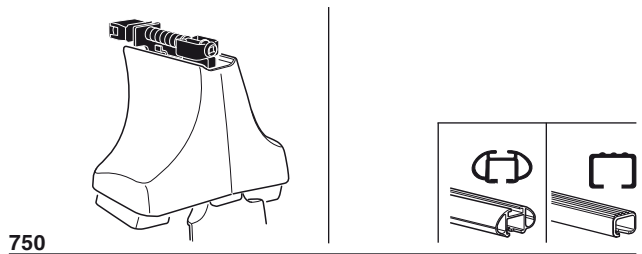

# Kit 1347

SMART Forfour, 5-dr Hatchback, 04-

**Kit**

	X
SMART Forfour, 5-dr Hatchback, 04-	29,5

	Y
SMART Forfour, 5-dr Hatchback, 04-	25,5

	X inch	X mm
SMART Forfour, 5-dr Hatchback, 04-	37 1/4"	946 mm

	Y inch	Y mm
SMART Forfour, 5-dr Hatchback, 04-	35 5/8"	906 mm

200 mm

750 mm

7 7/8"

29 1/2"

GB/US Tighten alternately

D Die Schrauben abwechselnd anziehen

F Serrer alternativement chaque côté

NL Afwisselend aan de linker- en de rechterkant aandraaien