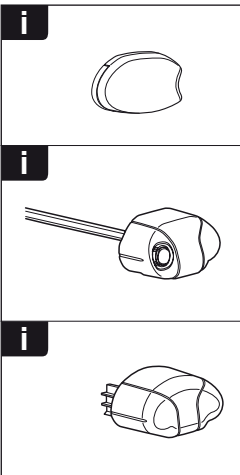

6

480R/754

480