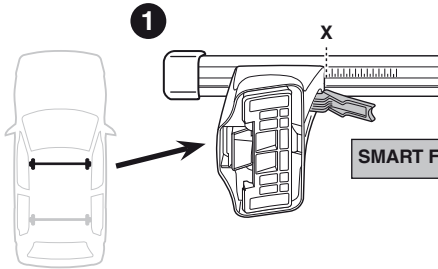

# Kit 1347

SMART Forfour, 5-dr Hatchback, 04-

**Kit**

	X
SMART Forfour, 5-dr Hatchback, 04-	29,5

	Y
SMART Forfour, 5-dr Hatchback, 04-	25,5

	X inch	X mm
SMART Forfour, 5-dr Hatchback, 04-	37 1/4"	946 mm

	Y inch	Y mm
SMART Forfour, 5-dr Hatchback, 04-	35 5/8"	906 mm

200 mm

750 mm

7 7/8"

29 1/2"

GB/US Tighten alternately

D Die Schrauben abwechselnd anziehen

F Serrer alternativement chaque côté

NL Afwisselend aan de linker- en de rechterkant aandraaien