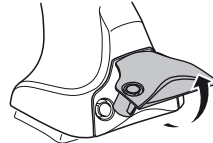

# Kit 1347

SMART Forfour, 5-dr Hatchback, 04-

**Kit**

	X
SMART Forfour, 5-dr Hatchback, 04-	29,5

	Y
SMART Forfour, 5-dr Hatchback, 04-	25,5

	X inch	X mm
SMART Forfour, 5-dr Hatchback, 04-	37 1/4"	946 mm

	Y inch	Y mm
SMART Forfour, 5-dr Hatchback, 04-	35 5/8"	906 mm

4

SMART Forfour, 5-dr Hatchback, 04-

5

SMART Forfour, 5-dr Hatchback, 04–

X mm

Y mm

X inch

Y inch

200 mm

750 mm

7 7/8"

29 1/2"

GB/US Tighten alternately

D Die Schrauben abwechselnd anziehen

F Serrer alternativement chaque côté

NL Afwisselend aan de linker- en de rechterkant aandraaien