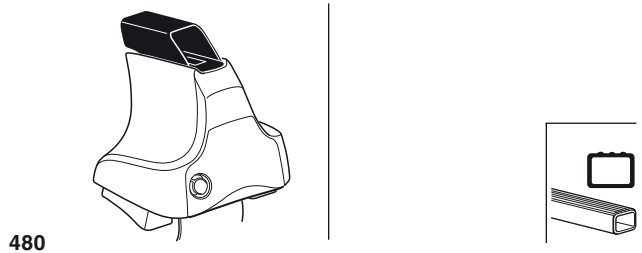

# Kit 1347

SMART Forfour, 5-dr Hatchback, 04-

**Kit**

	X
SMART Forfour, 5-dr Hatchback, 04-	29,5

	Y
SMART Forfour, 5-dr Hatchback, 04-	25,5

	X inch	X mm
SMART Forfour, 5-dr Hatchback, 04-	37 1/4"	946 mm

	Y inch	Y mm
SMART Forfour, 5-dr Hatchback, 04-	35 5/8"	906 mm

200 mm

750 mm

7 7/8"

29 1/2"

GB/US Tighten alternately

D Die Schrauben abwechselnd anziehen

F Serrer alternativement chaque côté

NL Afwisselend aan de linker- en de rechterkant aandraaien