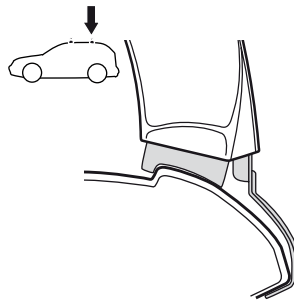

4

SMART Forfour, 5-dr Hatchback, 04-

5

SMART Forfour, 5-dr Hatchback, 04–

X mm

Y mm

X inch

Y inch

200 mm

750 mm

7 7/8"

29 1/2"

GB/US Tighten alternately

D Die Schrauben abwechselnd anziehen

F Serrer alternativement chaque côté

NL Afwisselend aan de linker- en de rechterkant aandraaien