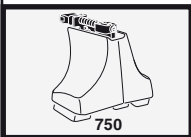

# Kit 1347

SMART Forfour, 5-dr Hatchback, 04-

**Kit**

	X
SMART Forfour, 5-dr Hatchback, 04-	29,5

	Y
SMART Forfour, 5-dr Hatchback, 04-	25,5

	X inch	X mm
SMART Forfour, 5-dr Hatchback, 04-	37 1/4"	946 mm

	Y inch	Y mm
SMART Forfour, 5-dr Hatchback, 04-	35 5/8"	906 mm

4

SMART Forfour, 5-dr Hatchback, 04-

5

SMART Forfour, 5-dr Hatchback, 04–

X mm

Y mm

X inch

Y inch

200 mm

750 mm

7 7/8"

29 1/2"

GB/US Tighten alternately

D Die Schrauben abwechselnd anziehen

F Serrer alternativement chaque côté

NL Afwisselend aan de linker- en de rechterkant aandraaien