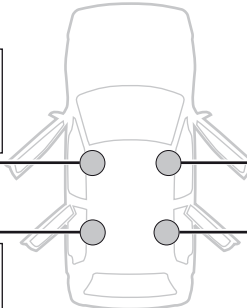

# Kit 1347

SMART Forfour, 5-dr Hatchback, 04-

**Kit**

	X
SMART Forfour, 5-dr Hatchback, 04-	29,5

	Y
SMART Forfour, 5-dr Hatchback, 04-	25,5

	X inch	X mm
SMART Forfour, 5-dr Hatchback, 04-	37 1/4"	946 mm

	Y inch	Y mm
SMART Forfour, 5-dr Hatchback, 04-	35 5/8"	906 mm

4

SMART Forfour, 5-dr Hatchback, 04-

5

SMART Forfour, 5-dr Hatchback, 04–

X mm

Y mm

X inch

Y inch

200 mm

750 mm

7 7/8"

29 1/2"

GB/US Tighten alternately

D Die Schrauben abwechselnd anziehen

F Serrer alternativement chaque côté

NL Afwisselend aan de linker- en de rechterkant aandraaien