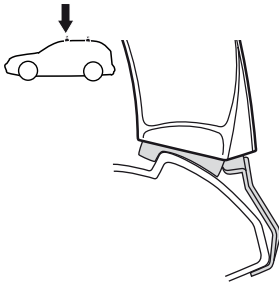

200 mm

750 mm

7 7/8"

29 1/2"

GB/US Tighten alternately

D Die Schrauben abwechselnd anziehen

F Serrer alternativement chaque côté

NL Afwisselend aan de linker- en de rechterkant aandraaien