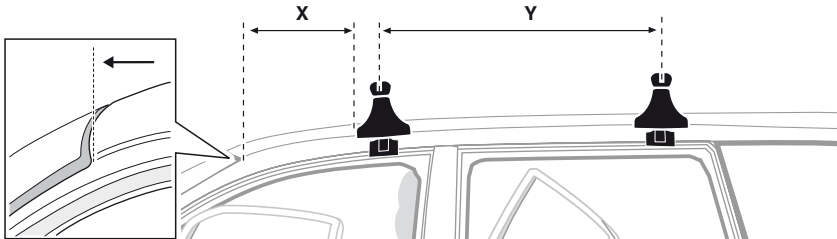

4

SMART Forfour, 5-dr Hatchback, 04-

5

SMART Forfour, 5-dr Hatchback, 04–

X mm

Y mm

X inch

Y inch

200 mm

750 mm

7 7/8"

29 1/2"

GB/US Tighten alternately

D Die Schrauben abwechselnd anziehen

F Serrer alternativement chaque côté

NL Afwisselend aan de linker- en de rechterkant aandraaien