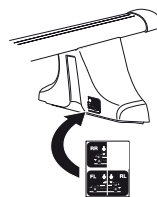

# Kit 1347

SMART Forfour, 5-dr Hatchback, 04-

**Kit**

	X
SMART Forfour, 5-dr Hatchback, 04-	29,5

	Y
SMART Forfour, 5-dr Hatchback, 04-	25,5

	X inch	X mm
SMART Forfour, 5-dr Hatchback, 04-	37 1/4"	946 mm

	Y inch	Y mm
SMART Forfour, 5-dr Hatchback, 04-	35 5/8"	906 mm

4

SMART Forfour, 5-dr Hatchback, 04-

5

SMART Forfour, 5-dr Hatchback, 04–

X mm

Y mm

X inch

Y inch

200 mm

750 mm

7 7/8"

29 1/2"

GB/US Tighten alternately

D Die Schrauben abwechselnd anziehen

F Serrer alternativement chaque côté

NL Afwisselend aan de linker- en de rechterkant aandraaien