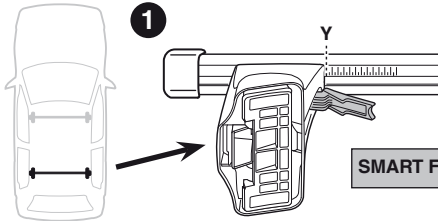

# Kit 1347

SMART Forfour, 5-dr Hatchback, 04-

**Kit**

	X
SMART Forfour, 5-dr Hatchback, 04-	29,5

	Y
SMART Forfour, 5-dr Hatchback, 04-	25,5

	X inch	X mm
SMART Forfour, 5-dr Hatchback, 04-	37 1/4"	946 mm

	Y inch	Y mm
SMART Forfour, 5-dr Hatchback, 04-	35 5/8"	906 mm

4

SMART Forfour, 5-dr Hatchback, 04-

5

SMART Forfour, 5-dr Hatchback, 04–

X mm

Y mm

X inch

Y inch

200 mm

750 mm

7 7/8"

29 1/2"

GB/US Tighten alternately

D Die Schrauben abwechselnd anziehen

F Serrer alternativement chaque côté

NL Afwisselend aan de linker- en de rechterkant aandraaien