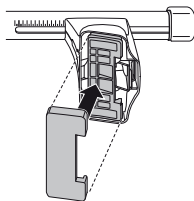

# Kit 1347

SMART Forfour, 5-dr Hatchback, 04-

**Kit**

	X
SMART Forfour, 5-dr Hatchback, 04-	29,5

	Y
SMART Forfour, 5-dr Hatchback, 04-	25,5

	X inch	X mm
SMART Forfour, 5-dr Hatchback, 04-	37 1/4"	946 mm

	Y inch	Y mm
SMART Forfour, 5-dr Hatchback, 04-	35 5/8"	906 mm

4

SMART Forfour, 5-dr Hatchback, 04-

5

SMART Forfour, 5-dr Hatchback, 04–

X mm

Y mm

X inch

Y inch

200 mm

750 mm

7 7/8"

29 1/2"

GB/US Tighten alternately

D Die Schrauben abwechselnd anziehen

F Serrer alternativement chaque côté

NL Afwisselend aan de linker- en de rechterkant aandraaien