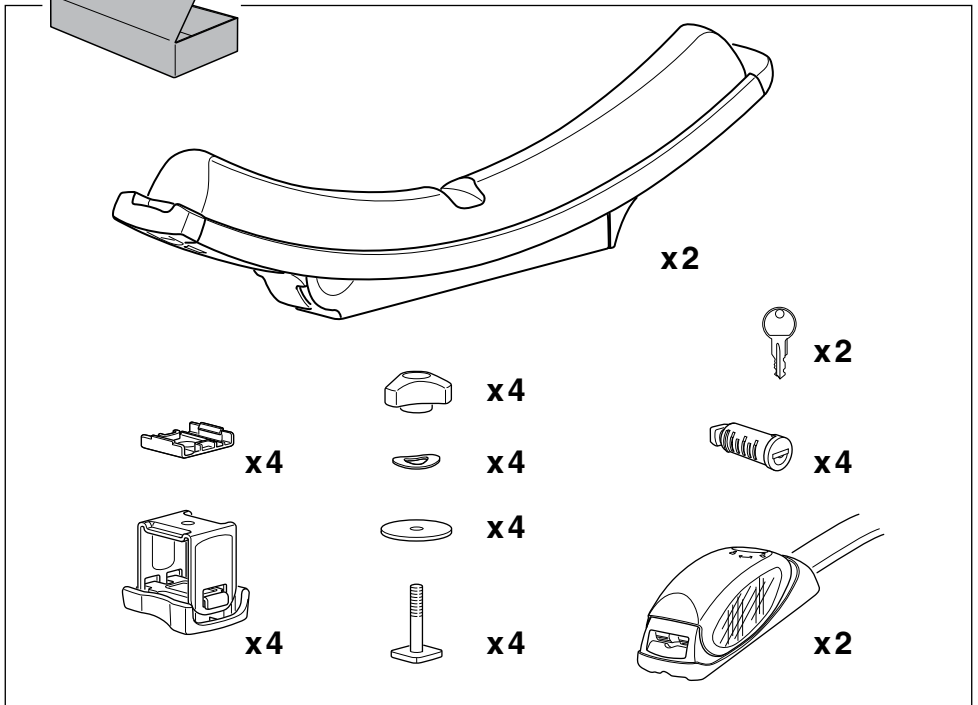

K-Guard

840

840000

ISO 11154-E

THULE[®]
SWEDEN

9

A

B

10

11

x1

x2

x2

12

i SlideBar

320

Quickdraw 838

One Key System

544, 596
588, 452

- 544  (x4)
- 596  (x6)
- 588  (x8)
- EUR ASIA 452  (x12)