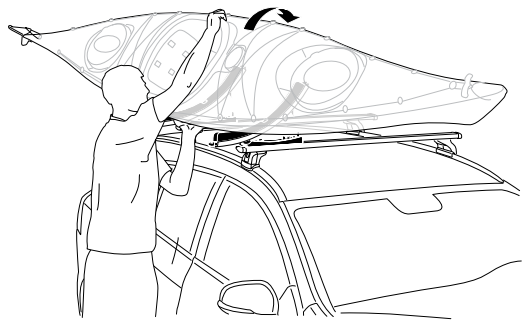

K-Guard

840

840000

ISO 11154-E

THULE[®]
SWEDEN

9

A

B