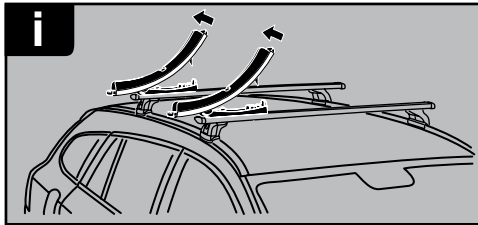

K-Guard

840

840000

ISO 11154-E

THULE[®]
SWEDEN

9

A

B