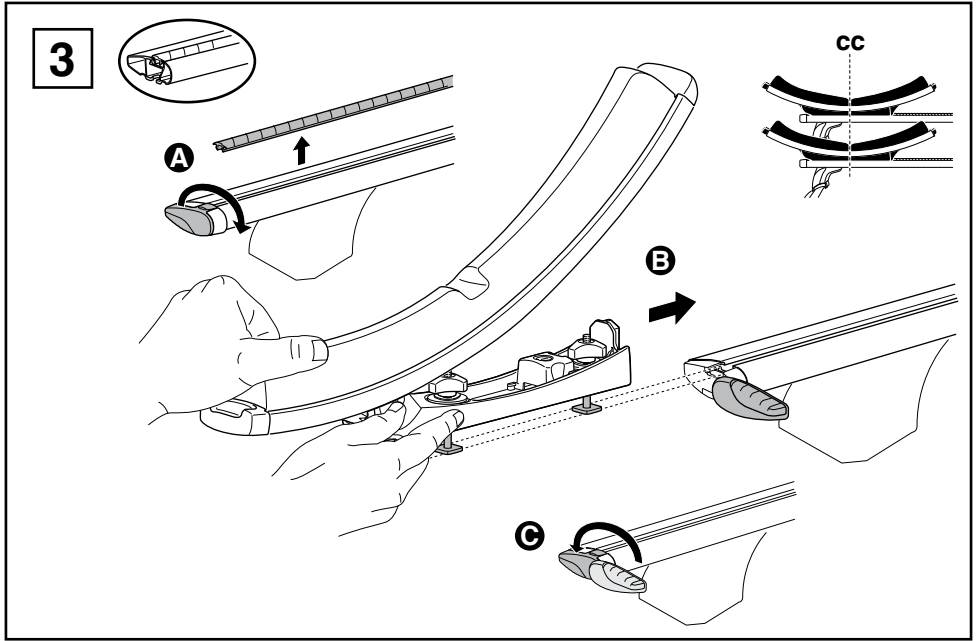

K-Guard

840

840000

ISO 11154-E

THULE[®]
SWEDEN

9

A

B

10

11

x1

x2

x2

12

i SlideBar

320

Quickdraw 838

One Key System

544, 596
588, 452

- 544  (x4)
- 596  (x6)
- 588  (x8)
- EUR ASIA 452  (x12)