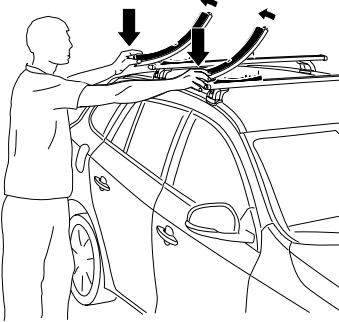

K-Guard

840

840000

ISO 11154-E

THULE[®]
SWEDEN

9

A

B