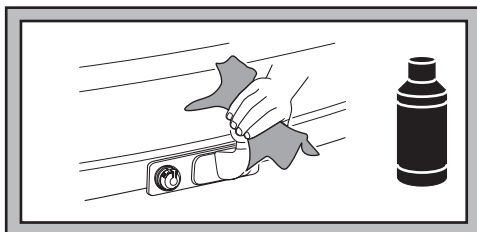

EN Tow bar-mounted bike carrier
DE Fahrradträger für die Anhängerkupplung
FR Porte-vélos sur boue d'attelage
NL Fietsdrager voor op de trekhaak
IT Portabici da installare sul gancio da traino
ES Portabicicletas de bola de remolque
PT Suporte para bicicleta para engate
SV Dragkroksmonterad cykelhållare
DK Cykelholder, der er monteret på anhængertræk
NO Hengerfestemonterte lasteholdere
FI Vetokoukkuun kiinnitettävä polkupyöräteline
ET Haakekoksule paigaldatav jalgrattahoidik
LV Uz piekabes āķa uzstādāms velosipēdu turētājs
LT Prie gražūlo tvirtinami dviračių laikikliai
PL Bagażnik rowerowy montowany na haku holowniczym
RU Устанавливаемое на фаркопе крепление для велосипедов

UK Багажник для велосипедів, що монтується на буксирній штанзі
BG Багажник за велосипеди, монтиран на теглича
CS Nosič jízdních kol s montáží na tažné zařízení
SK Nosič bicyklov s montážou na ťažné zariadenie
SL Prtijažnik za kolesa za na vlečno kljuko
HR/BIH Nosač bicikla koji se postavlja na kuku za vuču
RO Suport pentru bicicletă montat pe bara de tracțiune
HU Vonóhorogra szerelhető kerékpártartó
EL Σχάρα ποδηλάτου κοτσαδόρου
TR Çeki demirine bağlanan bisiklet taşıyıcı
HE תאגיד אופניים למחברות
AR حامل الدراجة للتوكيب على قصب القطر
ZH 拖杆安装式托架
JA トウバーマウント型サイクルキャリア
KO 트우바 장착 자전거 캐리어
TH ครงยึดจับจักรยานแบบติดตั้งกับอุปกรณ์ลากพ่วงท้ายรถ