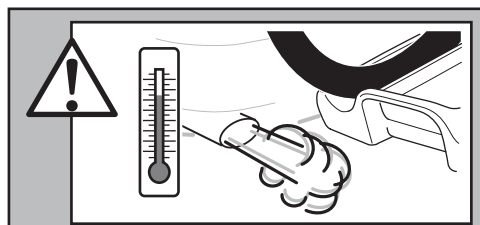

EN Tow bar-mounted bike carrier
DE Fahrradträger für die Anhängerkupplung
FR Porte-vélos sur boue d'attelage
NL Fietsdrager voor op de trekhaak
IT Portabici da installare sul gancio da traino
ES Portabicicletas de bola de remolque
PT Suporte para bicicleta para engate
SV Dragkroksmonterad cykelhållare
DK Cykelholder, der er monteret på anhængertræk
NO Hengerfestemonterte lasteholdere
FI Vetokoukkuun kiinnitettävä polkupyöräteline
ET Haakekoksule paigaldatav jalgrattahoidik
LV Uz piekabes āķa uzstādāms velosipēdu turētājs
LT Prie gražūlo tvirtinami dviračių laikikliai
PL Bagażnik rowerowy montowany na haku holowniczym
RU Устанавливаемое на фаркопе крепление для велосипедов

UK Багажник для велосипедів, що монтується на буксирній штанзі
BG Багажник за велосипеди, монтиран на теглича
CS Nosič jízdních kol s montáží na tažné zařízení
SK Nosič bicyklov s montážou na ťažné zariadenie
SL Prtijažnik za kolesa za na vlečno kljuko
HR/BIH Nosač bicikla koji se postavlja na kuku za vuču
RO Suport pentru bicicletă montat pe bara de tracțiune
HU Vonóhorogra szerelhető kerékpártartó
EL Σχάρα ποδηλάτου κοτσαδόρου
TR Çeki demirine bağlanan bisiklet taşıyıcı
HE תאגיד אופניים למחברות
AR حامل الدراجة للتوكيب على قصب القطر
ZH 拖杆安装式托架
JA トウバーマウント型サイクルキャリア
KO 트우바 장착 자전거 캐리어
TH ครงยึดจับจักรยานแบบติดตั้งกับอุปกรณ์ลากพ่วงท้ายรถ