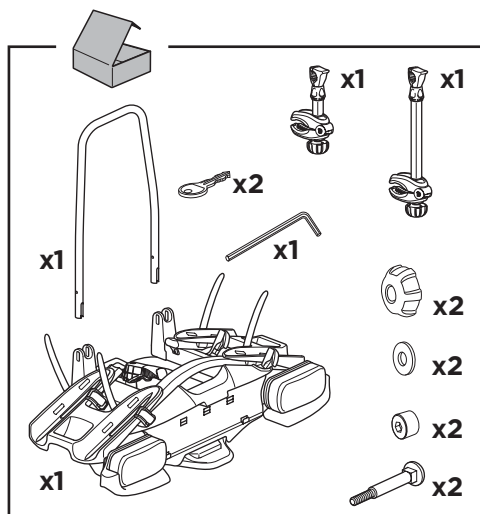

EN Tow bar-mounted bike carrier
DE Fahrradträger für die Anhängerkupplung
FR Porte-vélos sur boue d'attelage
NL Fietsdrager voor op de trekhaak
IT Portabici da installare sul gancio da traino
ES Portabicicletas de bola de remolque
PT Suporte para bicicleta para engate
SV Dragkroksmonterad cykelhållare
DK Cykelholder, der er monteret på anhængertræk
NO Hengerfestemonterte lasteholdere
FI Vetokoukkuun kiinnitettävä polkupyöräteline
ET Haakekoksule paigaldatav jalgrattahoidik
LV Uz piekabes āķa uzstādāms velosipēdu turētājs
LT Prie gražūlo tvirtinami dviračių laikikliai
PL Bagażnik rowerowy montowany na haku holowniczym
RU Устанавливаемое на фаркопе крепление для велосипедов

UK Багажник для велосипедів, що монтується на буксирній штанзі
BG Багажник за велосипеди, монтиран на теглича
CS Nosič jízdních kol s montáží na tažné zařízení
SK Nosič bicyklov s montážou na ťažné zariadenie
SL Prtijažnik za kolesa za na vlečno kljuko
HR/BIH Nosač bicikla koji se postavlja na kuku za vuču
RO Suport pentru bicicletă montat pe bara de tracțiune
HU Vonóhorogra szerelhető kerékpártartó
EL Σχάρα ποδηλάτου κοτσαδόρου
TR Çeki demirine bağlanan bisiklet taşıyıcı
HE תאגיד אופניים למחברות
AR حامل الدراجة للتوكيب على قصب القطر
ZH 拖杆安装式托架
JA トウバーマウント型サイクルキャリア
KO 트우바 장착 자전거 캐리어
TH ครงยึดจับจักรยานแบบติดตั้งกับอุปกรณ์ลากพ่วงท้ายรถ