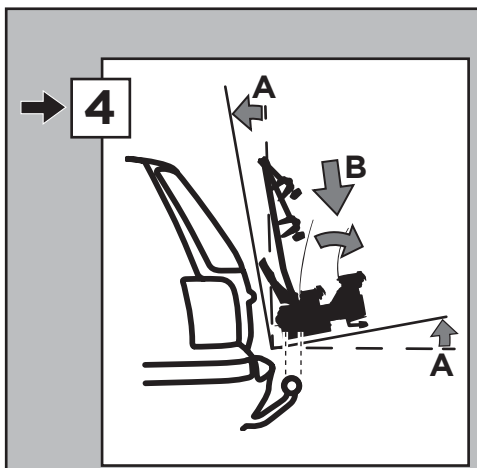

EN Tow bar-mounted bike carrier
DE Fahrradträger für die Anhängerkupplung
FR Porte-vélos sur boue d'attelage
NL Fietsdrager voor op de trekhaak
IT Portabici da installare sul gancio da traino
ES Portabicicletas de bola de remolque
PT Suporte para bicicleta para engate
SV Dragkroksmonterad cykelhållare
DK Cykelholder, der er monteret på anhængertræk
NO Hengerfestemonterte lasteholdere
FI Vetokoukkuun kiinnitettävä polkupyöräteline
ET Haakekoksule paigaldatav jalgrattahoidik
LV Uz piekabes āķa uzstādāms velosipēdu turētājs
LT Prie gražūlo tvirtinami dviračių laikikliai
PL Bagażnik rowerowy montowany na haku holowniczym
RU Устанавливаемое на фаркопе крепление для велосипедов

UK Багажник для велосипедів, що монтується на буксирній штанзі
BG Багажник за велосипеди, монтиран на теглича
CS Nosič jízdních kol s montáží na tažné zařízení
SK Nosič bicyklov s montážou na ťažné zariadenie
SL Prtijažnik za kolesa za na vlečno kljuko
HR/BIH Nosač bicikla koji se postavlja na kuku za vuču
RO Suport pentru bicicletă montat pe bara de tracțiune
HU Vonóhorogra szerelhető kerékpártartó
EL Σχάρα ποδηλάτου κοτσαδόρου
TR Çeki demirine bağlanan bisiklet taşıyıcı
HE תאגיד אופניים למחברות
AR حامل الدراجة للتوكيب على قصب القطر
ZH 拖杆安装式托架
JA トウバーマウント型サイクルキャリア
KO 트우바 장착 자전거 캐리어
TH ครงยึดจับจักรยานแบบติดตั้งกับอุปกรณ์ลากพ่วงท้ายรถ