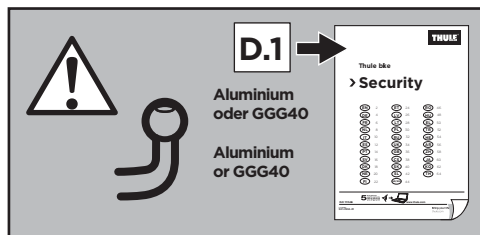

EN Tow bar-mounted bike carrier
DE Fahrradträger für die Anhängerkupplung
FR Porte-vélos sur boue d'attelage
NL Fietsdrager voor op de trekhaak
IT Portabici da installare sul gancio da traino
ES Portabicicletas de bola de remolque
PT Suporte para bicicleta para engate
SV Dragkroksmonterad cykelhållare
DK Cykelholder, der er monteret på anhængertræk
NO Hengerfestemonterte lasteholdere
FI Vetokoukkuun kiinnitettävä polkupyöräteline
ET Haakekoksule paigaldatav jalgrattahoidik
LV Uz piekabes āķa uzstādāms velosipēdu turētājs
LT Prie gražūlo tvirtinami dviračių laikikliai
PL Bagażnik rowerowy montowany na haku holowniczym
RU Устанавливаемое на фаркопе крепление для велосипедов

UK Багажник для велосипедів, що монтується на буксирній штанзі
BG Багажник за велосипеди, монтиран на теглича
CS Nosič jízdních kol s montáží na tažné zařízení
SK Nosič bicyklov s montážou na ťažné zariadenie
SL Prtijažnik za kolesa za na vlečno kljuko
HR/BIH Nosač bicikla koji se postavlja na kuku za vuču
RO Suport pentru bicicletă montat pe bara de tracțiune
HU Vonóhorogra szerelhető kerékpártartó
EL Σχάρα ποδηλάτου κοτσαδόρου
TR Çeki demirine bağlanan bisiklet taşıyıcı
HE תאגיד אופניים למחברות
AR حامل الدراجة للتوكيب على قصب القطر
ZH 拖杆安装式托架
JA トウバーマウント型サイクルキャリア
KO 트우바 장착 자전거 캐리어
TH ครงยึดจับจักรยานแบบติดตั้งกับอุปกรณ์ลากพ่วงท้ายรถ