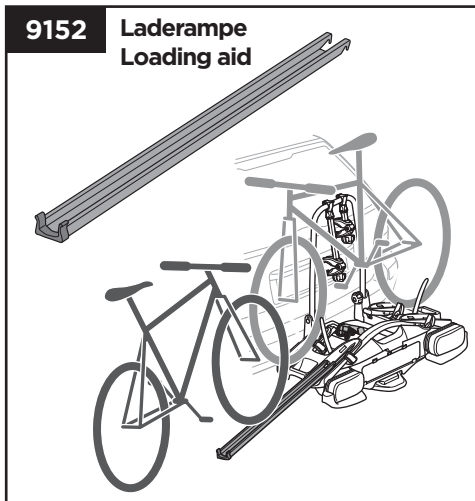

EN Accessories

FR Accessoires

DE Zubehör

NL Accessoires