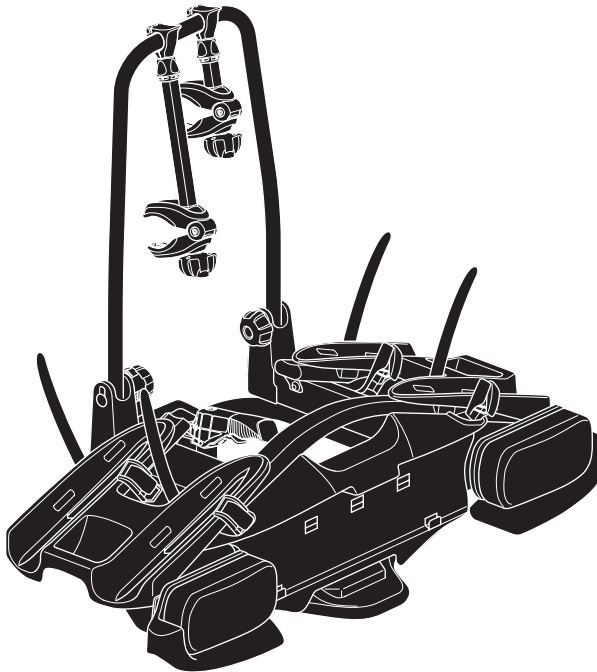

Thule VeloCompact 924, 925

> Instructions

Max
25 kg

Max
46 kg

924000

CITY CRASH

Complies with ISO norm

14,2 kg

925000

—

CITY CRASH

Complies with ISO norm

14,1 kg

EN Tow bar-mounted bike carrier
DE Fahrradträger für die Anhängerkupplung
FR Porte-vélos sur boue d'attelage
NL Fietsdrager voor op de trekhaak
IT Portabici da installare sul gancio da traino
ES Portabicicletas de bola de remolque
PT Suporte para bicicleta para engate
SV Dragkroksmonterad cykelhållare
DK Cykelholder, der er monteret på anhængertræk
NO Hengerfestemonterte lasteholdere
FI Vetokoukkuun kiinnitettävä polkupyöräteline
ET Haakekoksule paigaldatav jalgrattahoidik
LV Uz piekabes āķa uzstādāms velosipēdu turētājs
LT Prie gražūlo tvirtinami dviračių laikikliai
PL Bagażnik rowerowy montowany na haku holowniczym
RU Устанавливаемое на фаркопе крепление для велосипедов

UK Багажник для велосипедів, що монтується на буксирній штанзі
BG Багажник за велосипеди, монтиран на теглича
CS Nosič jízdních kol s montáží na tažné zařízení
SK Nosič bicyklov s montážou na ťažné zariadenie
SL Prtijažnik za kolesa za na vlečno kljuko
HR/BIH Nosač bicikla koji se postavlja na kuku za vuču
RO Suport pentru bicicletă montat pe bara de tracțiune
HU Vonóhorogra szerelhető kerékpártartó
EL Σχάρα ποδηλάτου κοτσαδόρου
TR Çeki demirine bağlanan bisiklet taşıyıcı
HE תאגיד אופניים למחברות
AR حامل الدراجة للتوكيب على قصب القطر
ZH 拖杆安装式托架
JA トウバーマウント型サイクルキャリア
KO 트우바 장착 자전거 캐리어
TH ครงยึดจับจักรยานแบบติดตั้งกับอุปกรณ์ลากพ่วงท้ายรถ