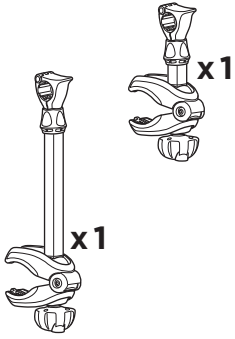

925000

—

CITY CRASH

Complies with ISO norm

14,1 kg

EN Tow bar-mounted bike carrier
DE Fahrradträger für die Anhängerkupplung
FR Porte-vélos sur boue d'attelage
NL Fietsdrager voor op de trekhaak
IT Portabici da installare sul gancio da traino
ES Portabicicletas de bola de remolque
PT Suporte para bicicleta para engate
SV Dragkroksmonterad cykelhållare
DK Cykelholder, der er monteret på anhængertræk
NO Hengerfestemonterte lasteholdere
FI Vetokoukkuun kiinnitettävä polkupyöräteline
ET Haakekoksule paigaldatav jalgrattahoidik
LV Uz piekabes āķa uzstādāms velosipēdu turētājs
LT Prie gražūlo tvirtinami dviračių laikikliai
PL Bagażnik rowerowy montowany na haku holowniczym
RU Устанавливаемое на фаркопе крепление для велосипедов

i

Stützlast beachten
Note towball capacity

 = **max 25 kg**

924: 14,2 kg

925: 14,1 kg

Max ↓

40 kg

50 kg

60 kg

>61 kg

14,2 kg

Max 25,8 kg

Max 35,8 kg

Max 45,8 kg

Max 46 kg

1**A****B****C**

2

3

4 A

B

C

D

5**A****B****C****D**

6