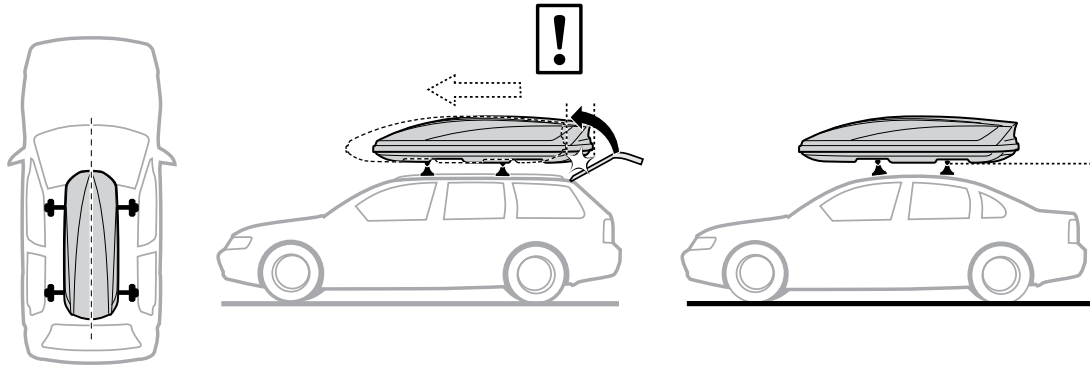

## Motion

3

4

5

6

7

x3

8

9

Motion 200: 18 kg  
Motion 600: 17 kg  
Motion 800: 21 kg  
Motion 900: 27 kg

Max 75 kg

**THULE**  
SWEDEN  
**ONE  
KEY  
SYSTEM**

544 (x4)  
596 (x6)  
588 (x8)  
452 (x12)