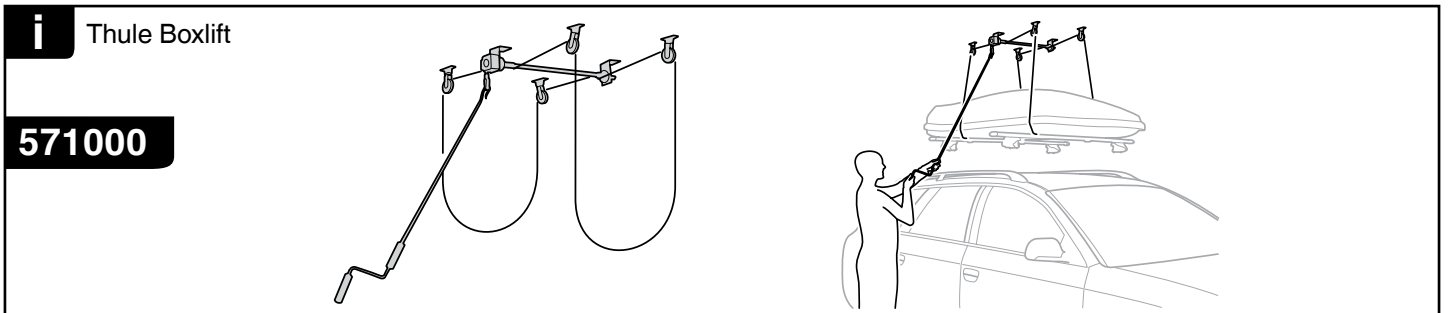

## Motion

3

4

5

6

7

x3

8

9

Motion 200: 18 kg  
Motion 600: 17 kg  
Motion 800: 21 kg  
Motion 900: 27 kg

Max 75 kg

**THULE**  
SWEDEN  
**ONE  
KEY  
SYSTEM**

544 (x4)  
596 (x6)  
588 (x8)  
452 (x12)