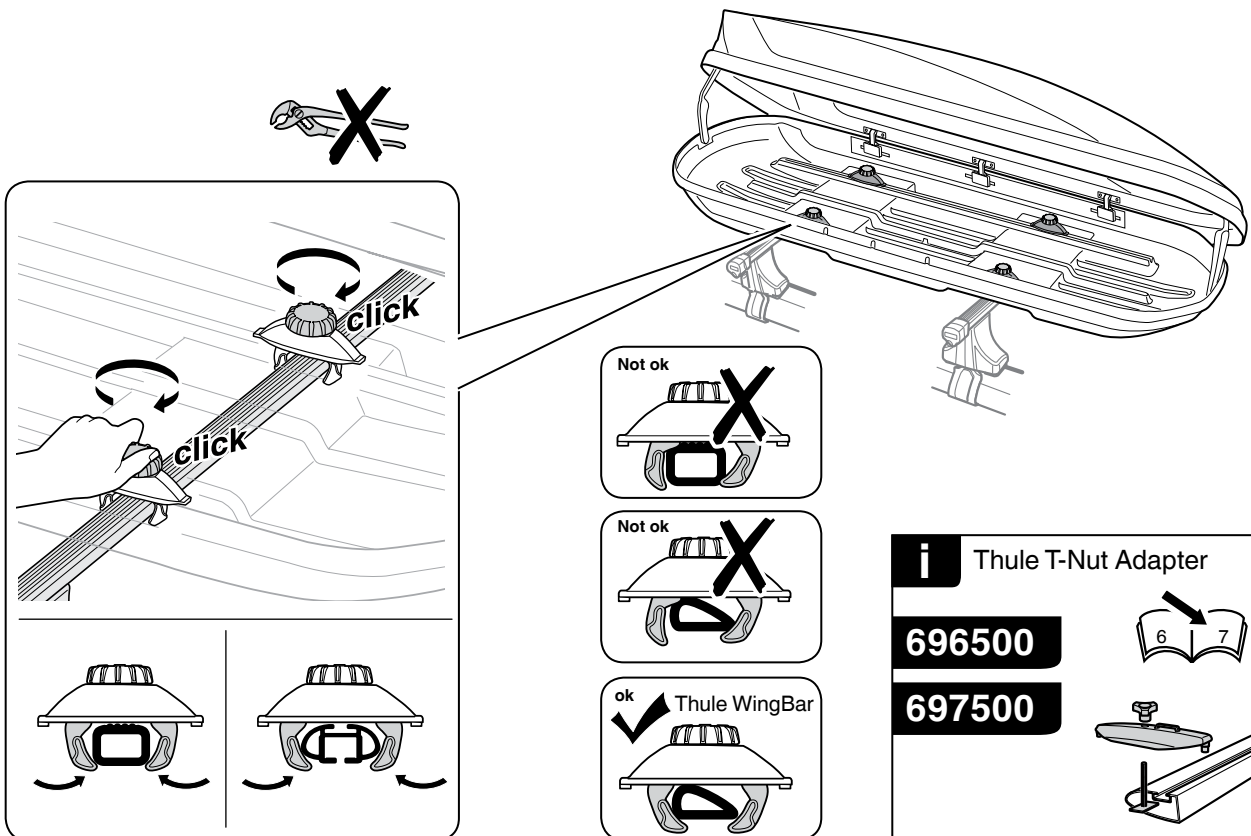

## Motion

3

4

5

6

7

x3

8

9

Motion 200: 18 kg  
Motion 600: 17 kg  
Motion 800: 21 kg  
Motion 900: 27 kg

Max 75 kg

**THULE**  
SWEDEN  
**ONE  
KEY  
SYSTEM**

544 (x4)  
596 (x6)  
588 (x8)  
452 (x12)