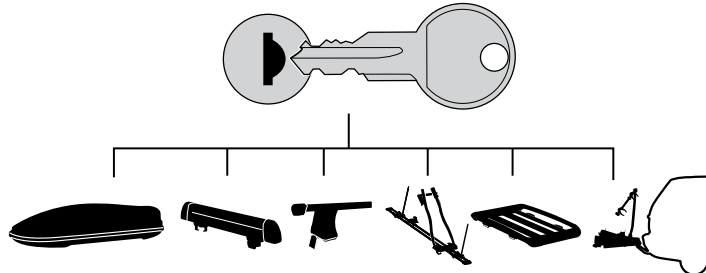

9

Motion 200: 18 kg  
Motion 600: 17 kg  
Motion 800: 21 kg  
Motion 900: 27 kg

Max 75 kg

**THULE**  
SWEDEN  
**ONE  
KEY  
SYSTEM**

544 (x4)  
596 (x6)  
588 (x8)  
452 (x12)