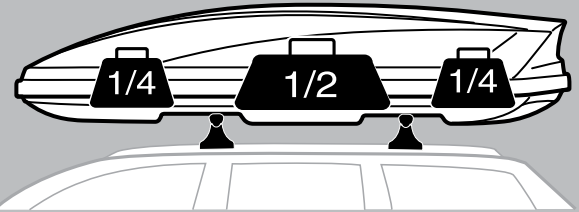

## Motion

3

4

5

6

7

x3

8

9

Motion 200: 18 kg  
Motion 600: 17 kg  
Motion 800: 21 kg  
Motion 900: 27 kg

Max 75 kg

**THULE**  
SWEDEN  
**ONE  
KEY  
SYSTEM**

544 (x4)  
596 (x6)  
588 (x8)  
452 (x12)