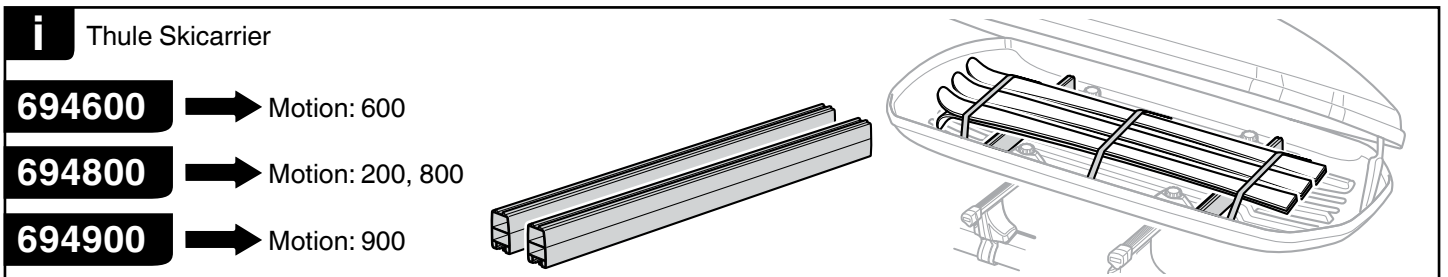

## Motion

3

4

5

6

7

x3

8

9

Motion 200: 18 kg  
Motion 600: 17 kg  
Motion 800: 21 kg  
Motion 900: 27 kg

Max 75 kg

**THULE**  
SWEDEN  
**ONE  
KEY  
SYSTEM**

544 (x4)  
596 (x6)  
588 (x8)  
452 (x12)