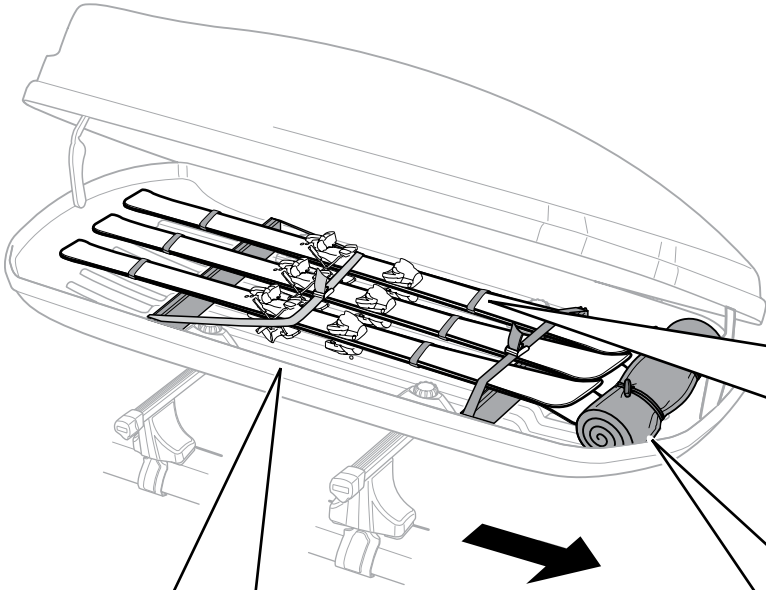

## Motion

3

4

5

6

7

x3

8

9

Motion 200: 18 kg  
Motion 600: 17 kg  
Motion 800: 21 kg  
Motion 900: 27 kg

Max 75 kg

**THULE**  
SWEDEN  
**ONE  
KEY  
SYSTEM**

544 (x4)  
596 (x6)  
588 (x8)  
452 (x12)