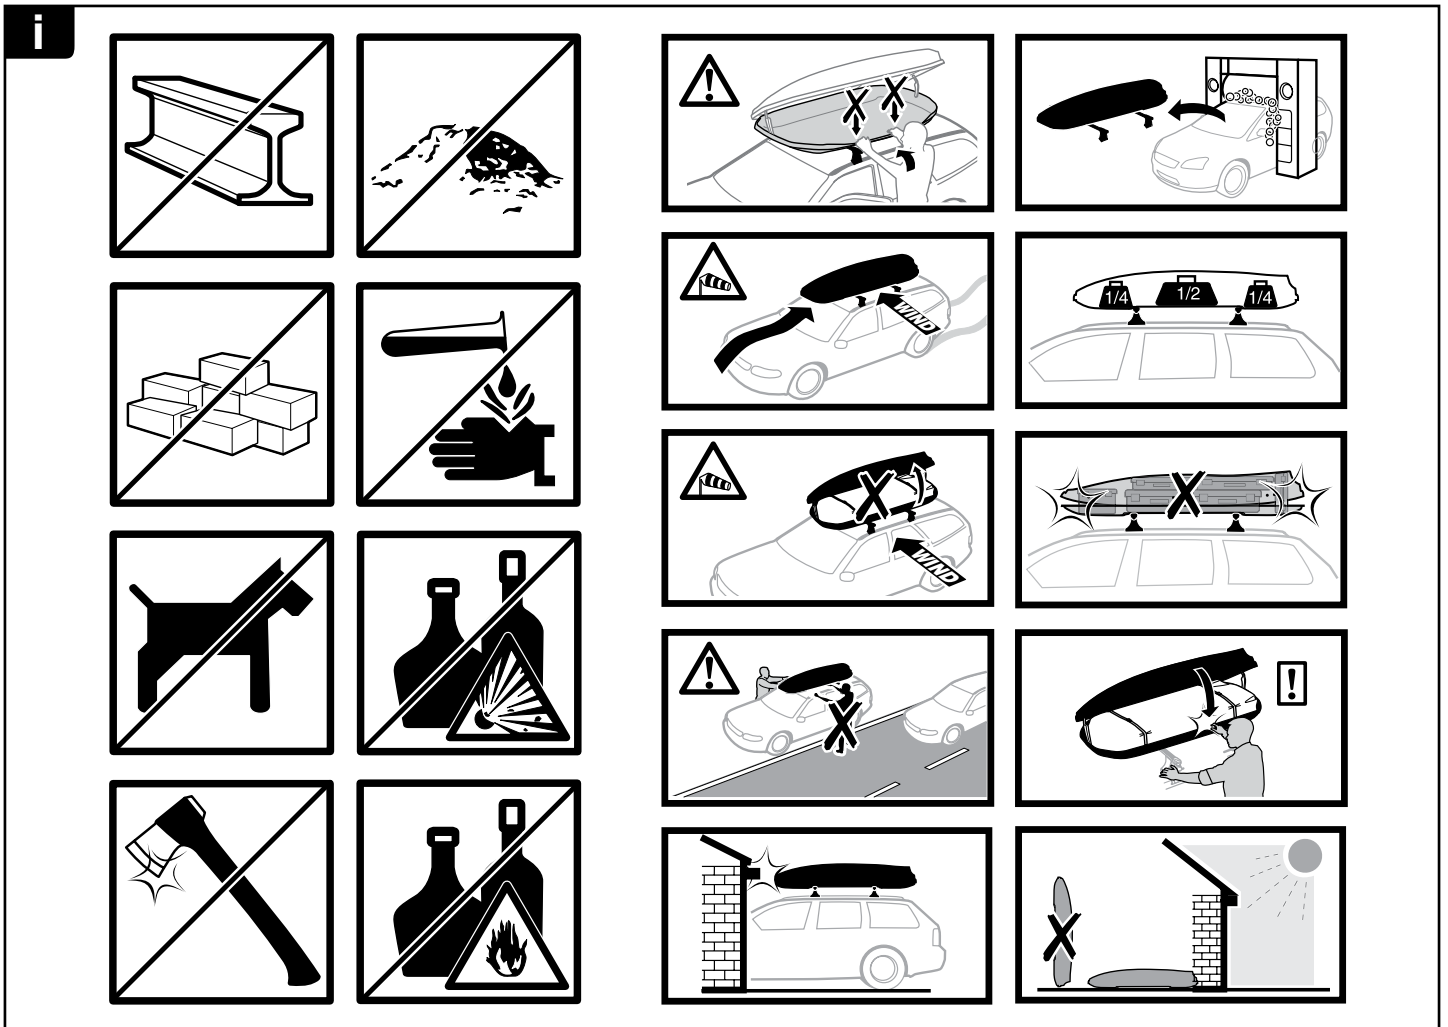

## Motion

3

4

5

6

7

x3

8

9

Motion 200: 18 kg  
Motion 600: 17 kg  
Motion 800: 21 kg  
Motion 900: 27 kg

Max 75 kg

**THULE**  
SWEDEN  
**ONE  
KEY  
SYSTEM**

544 (x4)  
596 (x6)  
588 (x8)  
452 (x12)