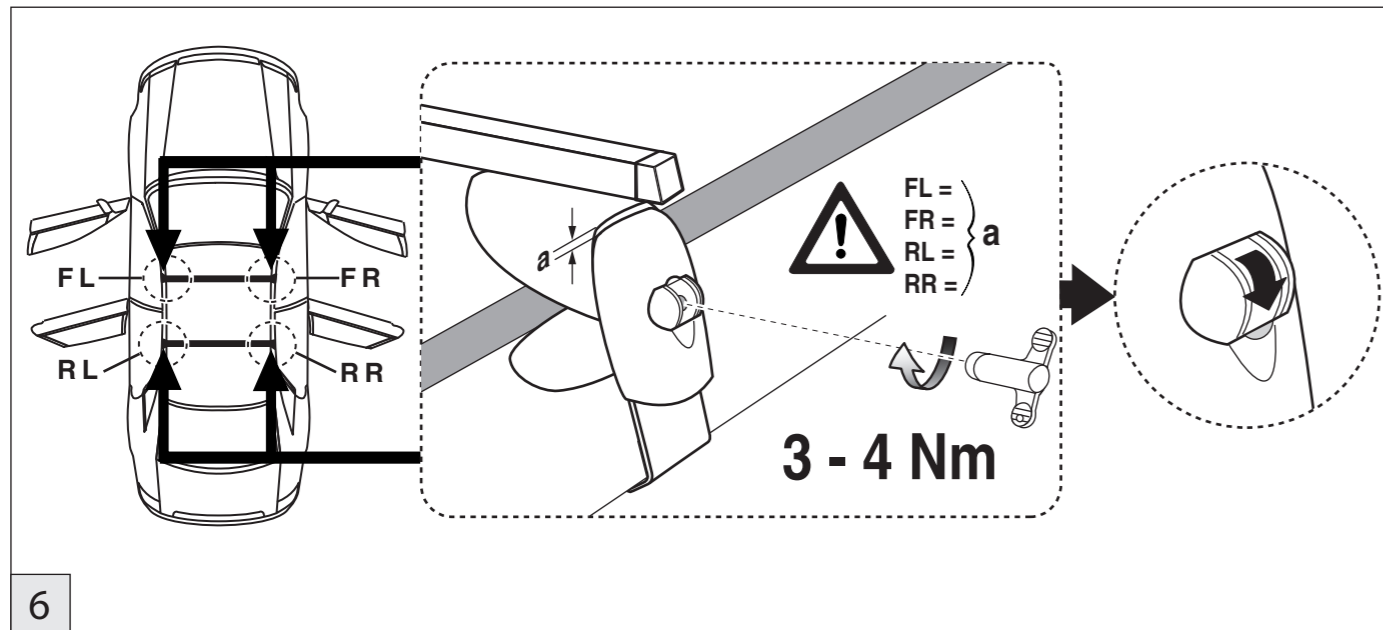

# Atera® SIGNO

Hyundai  
Elantra                      2000-  
(4/5-türig/doors/portes)

Part-No. : 044 003  
Part-No. : 045 003

**Atera**  
MADE IN GERMANY

Atera GmbH  
Im Herrach 1  
D-88299 Leutkirch  
Servicetelefon: 0180-50 000 89  
(14 ct/Min. aus dem dt. Festnetz)  
E-Mail: info@atera.de