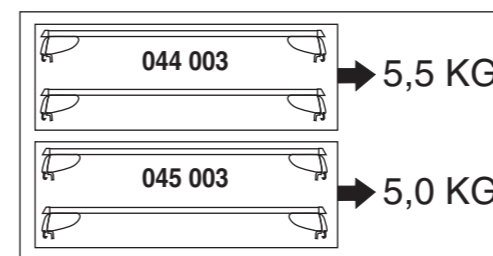

# Atera® SIGNO

Hyundai  
Elantra                      2000-  
(4/5-türig/doors/portes)

Part-No. : 044 003  
Part-No. : 045 003

**Atera**  
MADE IN GERMANY

Atera GmbH  
Im Herrach 1  
D-88299 Leutkirch  
Servicetelefon: 0180-50 000 89  
(14 ct/Min. aus dem dt. Festnetz)  
E-Mail: info@atera.de