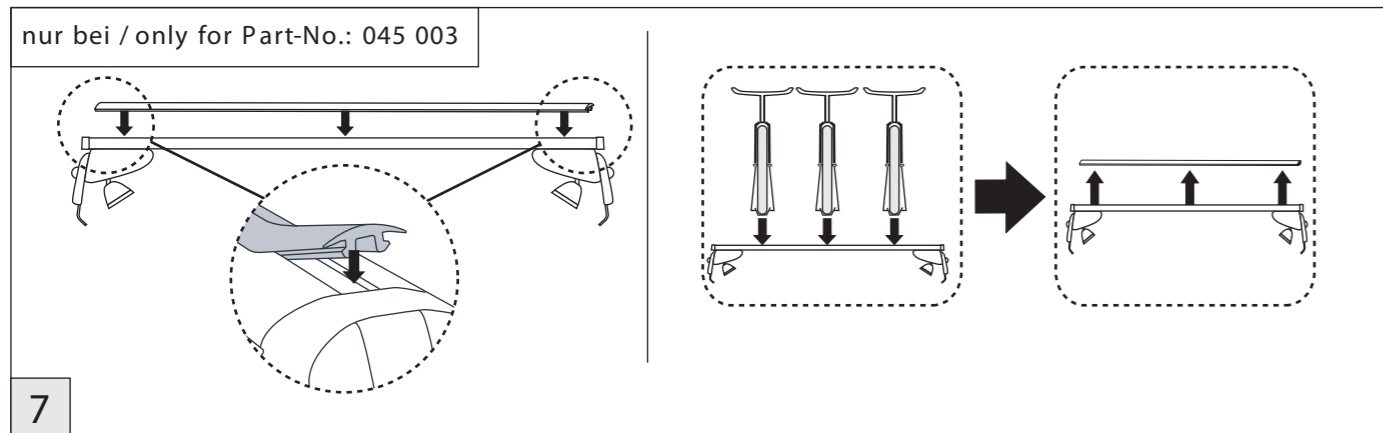

# Atera® SIGNO

Hyundai  
Elantra                      2000-  
(4/5-türig/doors/portes)

Part-No. : 044 003  
Part-No. : 045 003

**Atera**  
MADE IN GERMANY

Atera GmbH  
Im Herrach 1  
D-88299 Leutkirch  
Servicetelefon: 0180-50 000 89  
(14 ct/Min. aus dem dt. Festnetz)  
E-Mail: info@atera.de