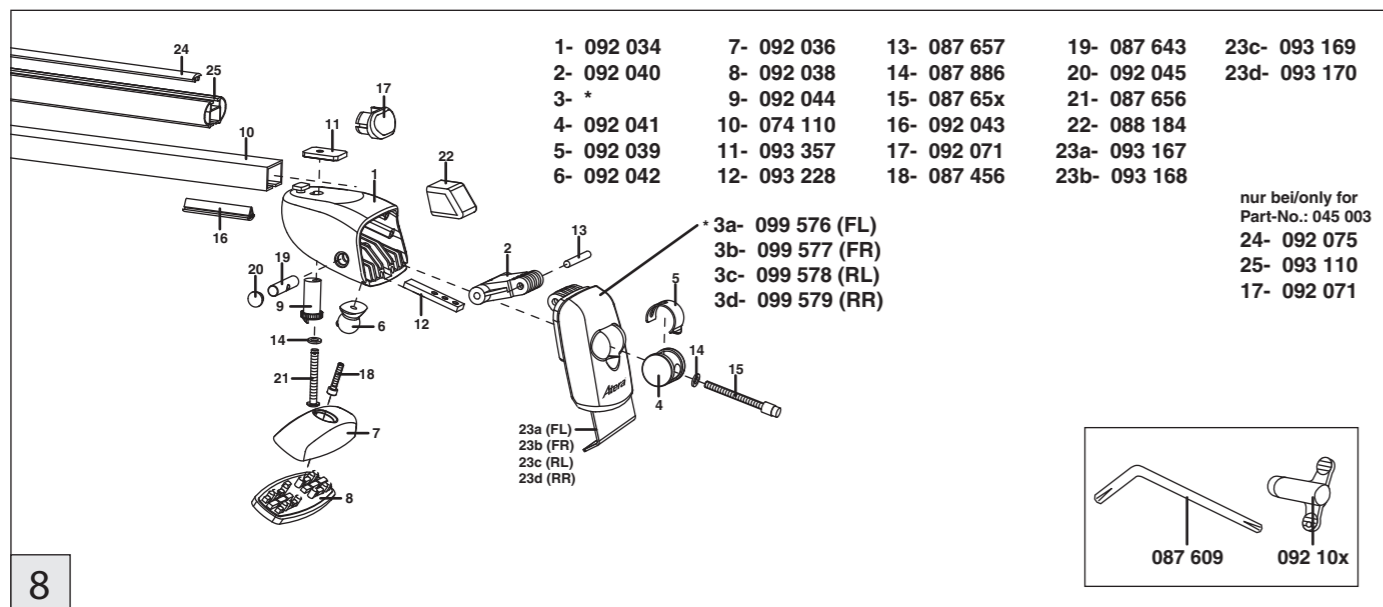

# Atera® SIGNO

Hyundai  
Elantra (4/5-türig/doors/portes) 2000-

# Atera® SIGNO

Hyundai  
Elantra                      2000-  
(4/5-türig/doors/portes)

Part-No. : 044 003  
Part-No. : 045 003

**Atera**  
MADE IN GERMANY

Atera GmbH  
Im Herrach 1  
D-88299 Leutkirch  
Servicetelefon: 0180-50 000 89  
(14 ct/Min. aus dem dt. Festnetz)  
E-Mail: info@atera.de

# Atera® SIGNO

Hyundai  
Elantra (4/5-türig/doors/portes) 2000–