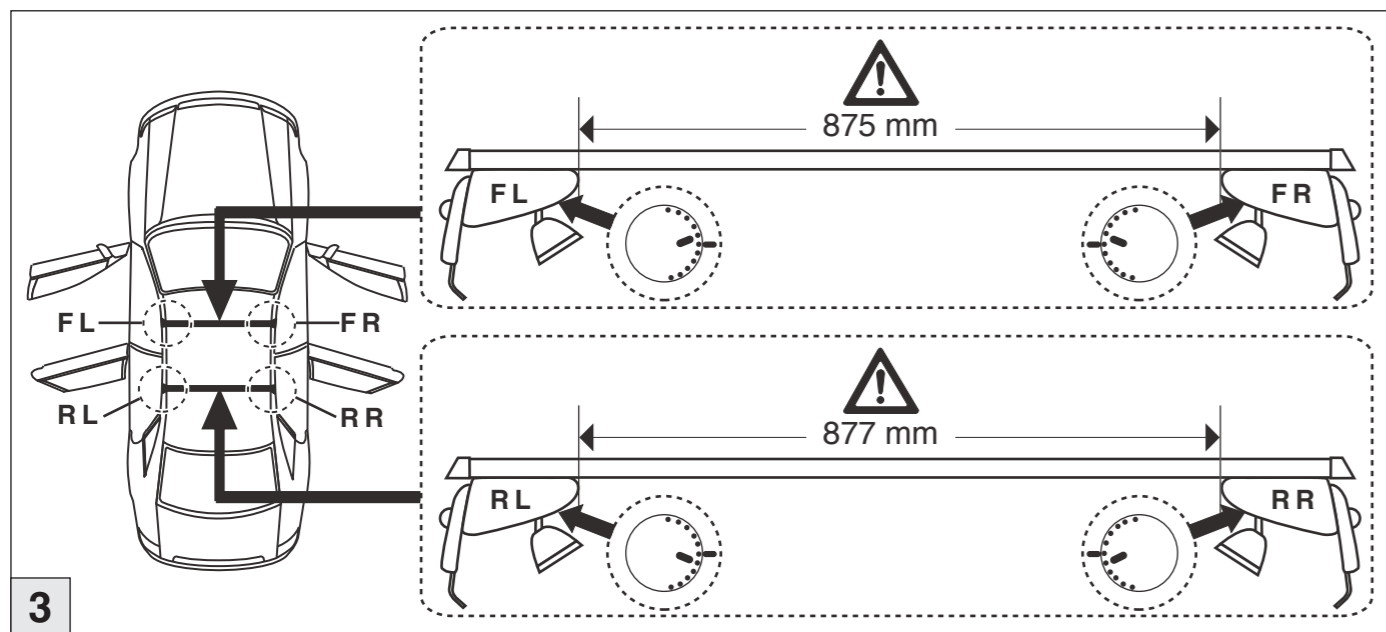

Atera SIGNO

Mercedes Benz
CLK-Coupe (C 208) 1998-05/2002