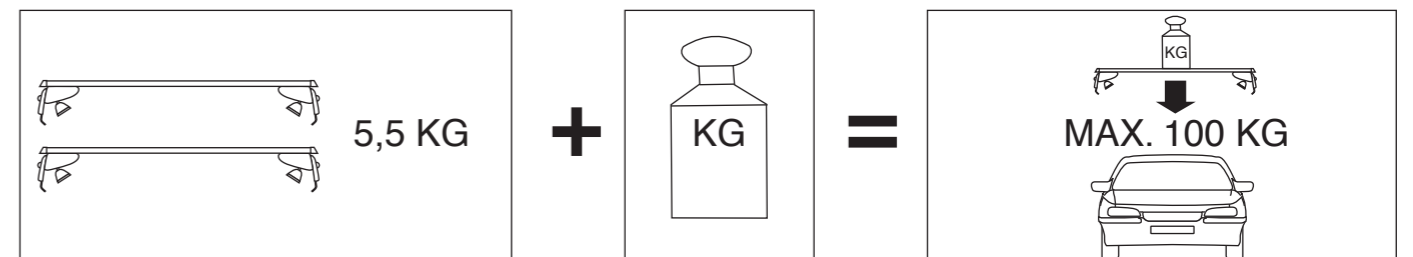

Atera SIGNO

Mercedes Benz
CLK-Coupe (C208) 1998-05/2002
Part-No. : 044 021

Atera
MADE IN GERMANY

Atera GmbH
Im Herrach 1
D-88299 Leutkirch
Servicetelefon: 0180-50 000 89
(14 ct/Min. aus dem dt. Festnetz)
E-Mail: info@atera.de