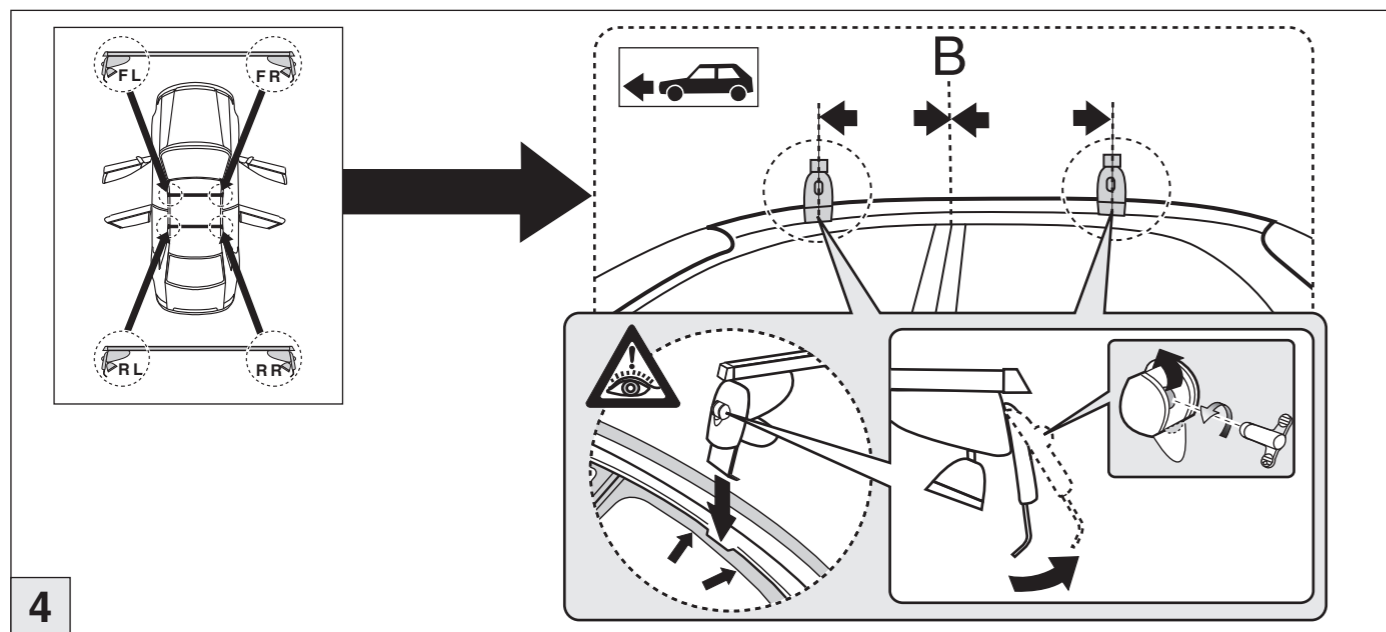

Atera SIGNO

Mercedes Benz
CLK-Coupe (C 208) 1998-05/2002