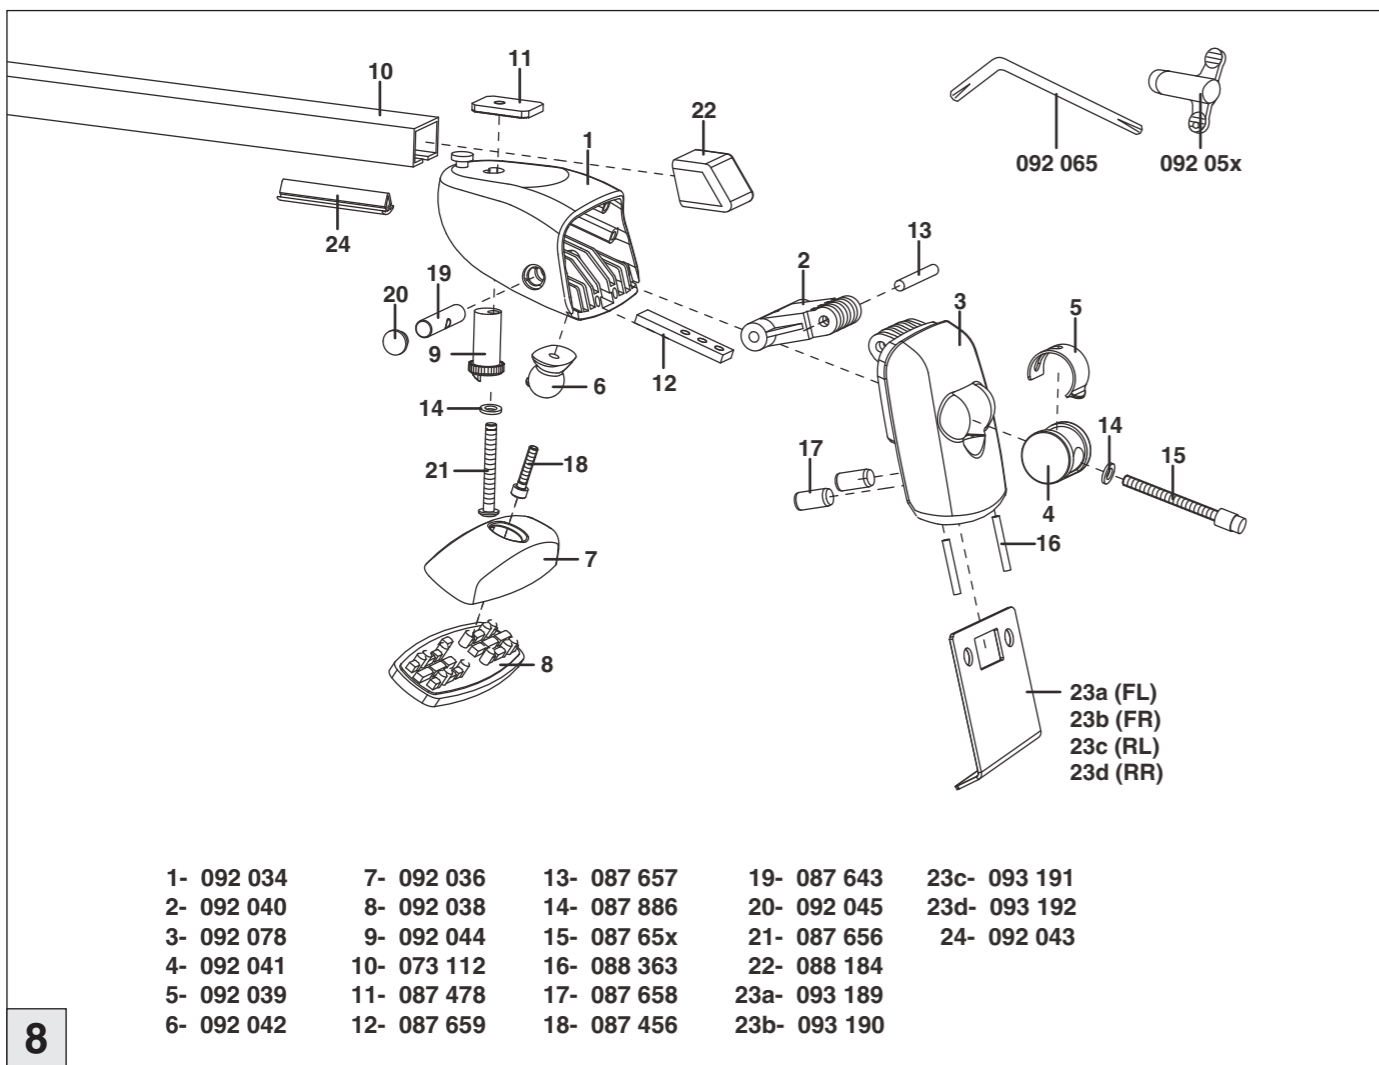

Atera SIGNO

Mercedes Benz
CLK-Coupe (C 208) 1998-05/2002

7

8

- | | | | | |
|------------|-------------|-------------|--------------|--------------|
| 1- 092 034 | 7- 092 036 | 13- 087 657 | 19- 087 643 | 23c- 093 191 |
| 2- 092 040 | 8- 092 038 | 14- 087 886 | 20- 092 045 | 23d- 093 192 |
| 3- 092 078 | 9- 092 044 | 15- 087 65x | 21- 087 656 | 24- 092 043 |
| 4- 092 041 | 10- 073 112 | 16- 088 363 | 22- 088 184 | |
| 5- 092 039 | 11- 087 478 | 17- 087 658 | 23a- 093 189 | |
| 6- 092 042 | 12- 087 659 | 18- 087 456 | 23b- 093 190 | |

Atera SIGNO

Mercedes Benz
CLK-Coupe (C208) 1998-05/2002
Part-No. : 044 021

Atera
MADE IN GERMANY

Atera GmbH
Im Herrach 1
D-88299 Leutkirch
Servicetelefon: 0180-50 000 89
(14 ct/Min. aus dem dt. Festnetz)
E-Mail: info@atera.de

Atera SIGNO

Mercedes Benz
CLK-Coupe (C 208) 1998-05/2002

Atera SIGNO

Mercedes Benz
CLK-Coupe (C 208) 1998-05/2002