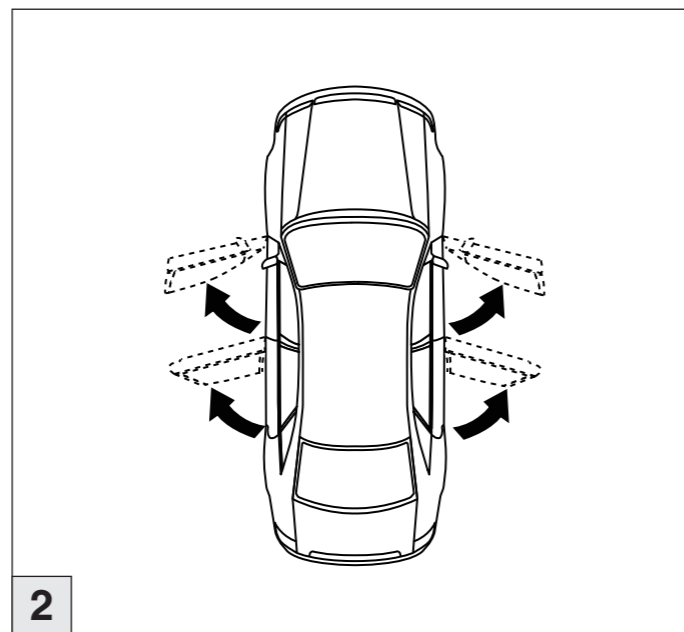

Atera SIGNO

Mercedes Benz
CLK-Coupe (C 208) 1998-05/2002