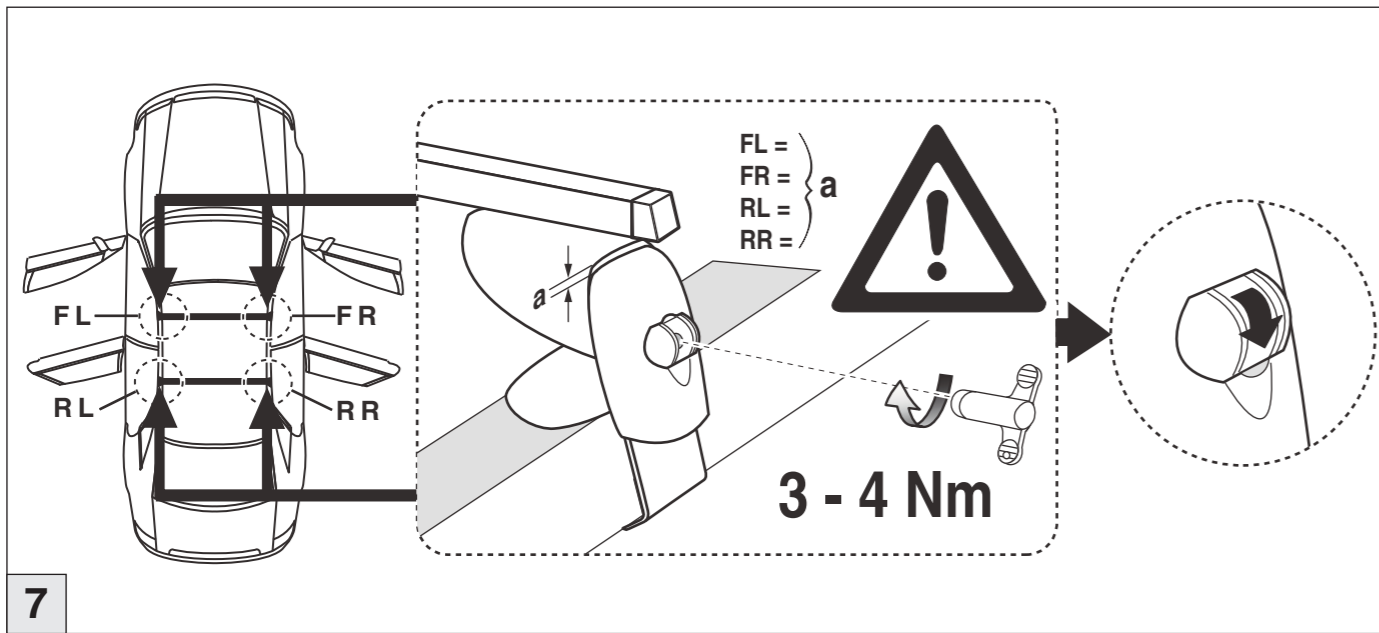

Atera SIGNO

Mercedes Benz
CLK-Coupe (C 208) 1998-05/2002

7