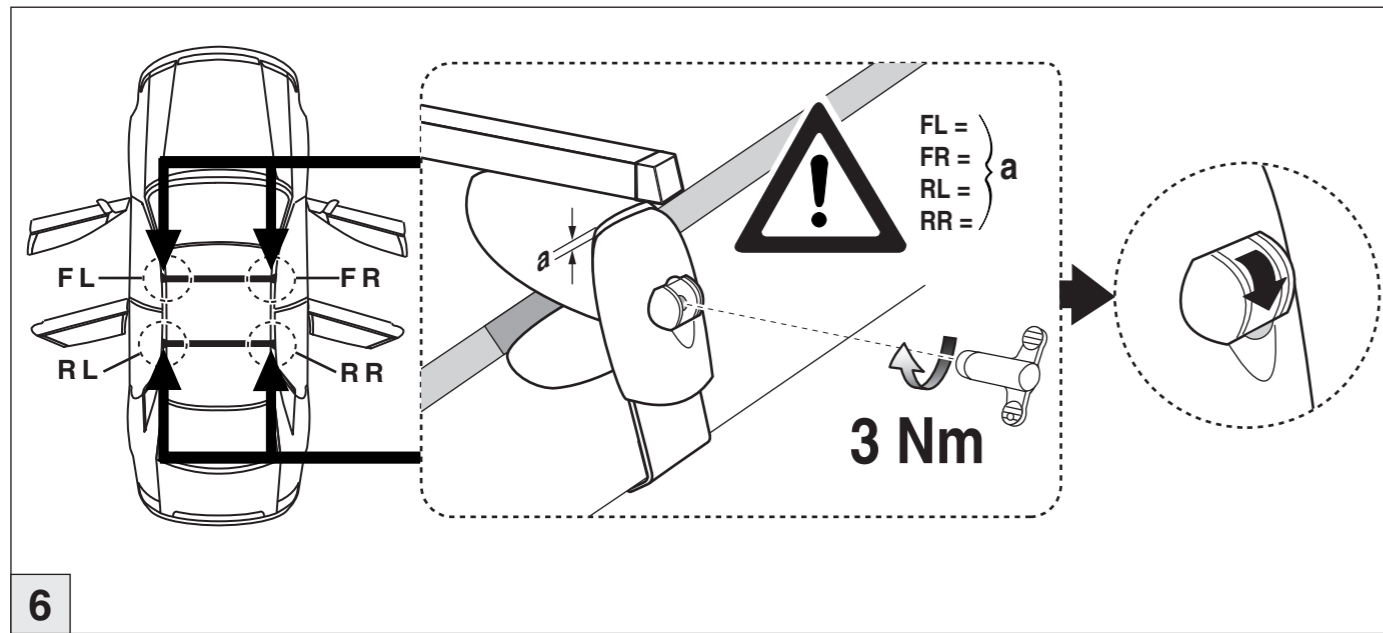

Atera SIGNO

Mercedes Benz
A-Klasse (V168,lang) 03/2001-09/2004

6

nur bei / only for Part-No.: 045 022

7

8

Atera SIGNO

Mercedes Benz
A-Klasse (V168, lang) 03/2001-09/2004