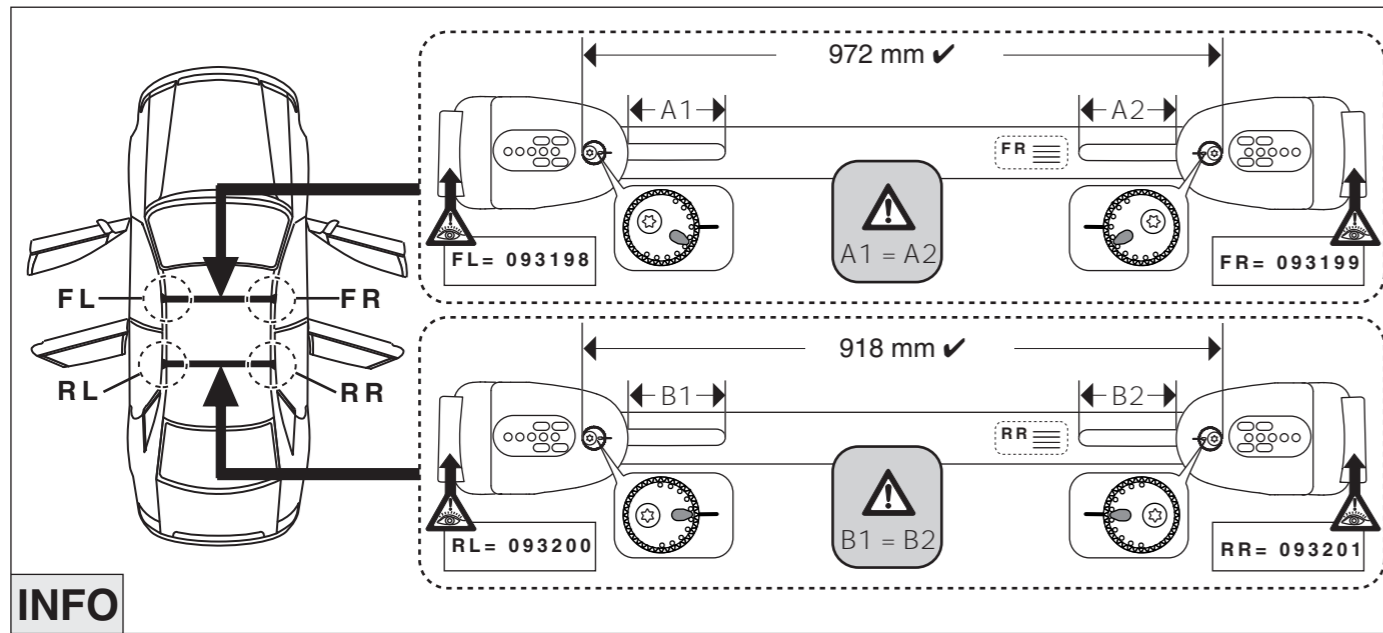

Atera SIGNO

Mercedes Benz
A-Klasse (V168,lang) 03/2001-09/2004

6

nur bei / only for Part-No.: 045 022

7

8

Atera SIGNO

Mercedes Benz
A-Klasse (V168, lang) 03/2001-09/2004

Part-No. : 044 022
Part-No. : 045 022

Atera
MADE IN GERMANY

Atera GmbH
Im Herrach 1
D-88299 Leutkirch
Internet: www.atera.de

Atera SIGNO

Mercedes Benz
A-Klasse (V168,lang) 03/2001–09/2004

INFO

Atera SIGNO

Mercedes Benz
A-Klasse (V168,lang) 03/2001–09/2004