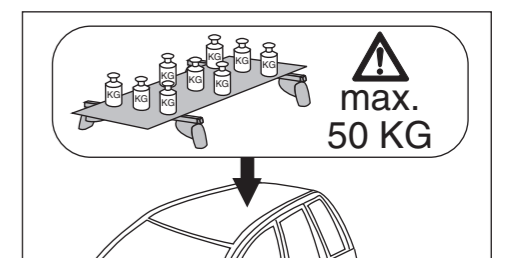

Atera SIGNO

Mercedes Benz
A-Klasse (V168, lang) 03/2001-09/2004

Part-No. : 044 022
Part-No. : 045 022

Atera
MADE IN GERMANY

Atera GmbH
Im Herrach 1
D-88299 Leutkirch
Internet: www.atera.de