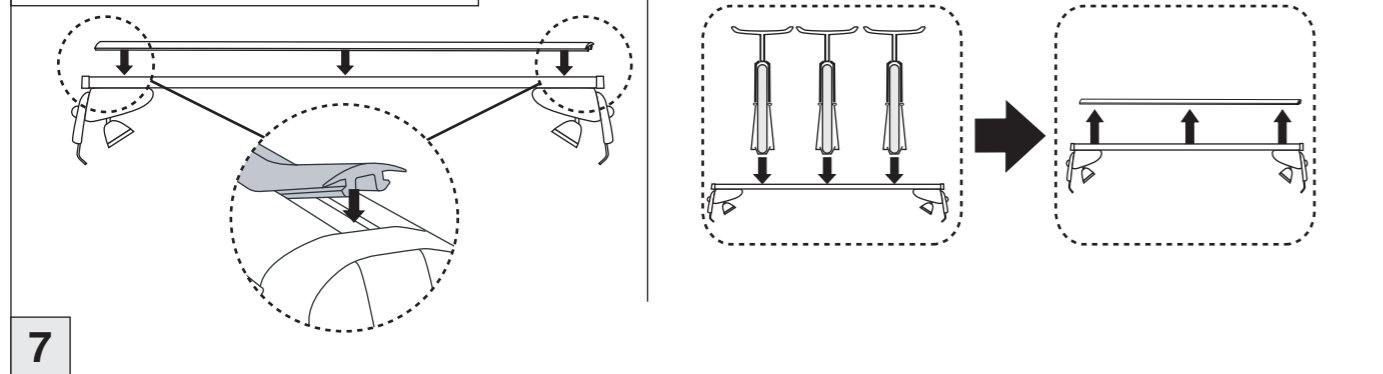

Atera SIGNO

Mercedes Benz
A-Klasse (V168,lang) 03/2001-09/2004

6

nur bei / only for Part-No.: 045 022

7

8

Atera SIGNO

Mercedes Benz
A-Klasse (V168, lang) 03/2001-09/2004