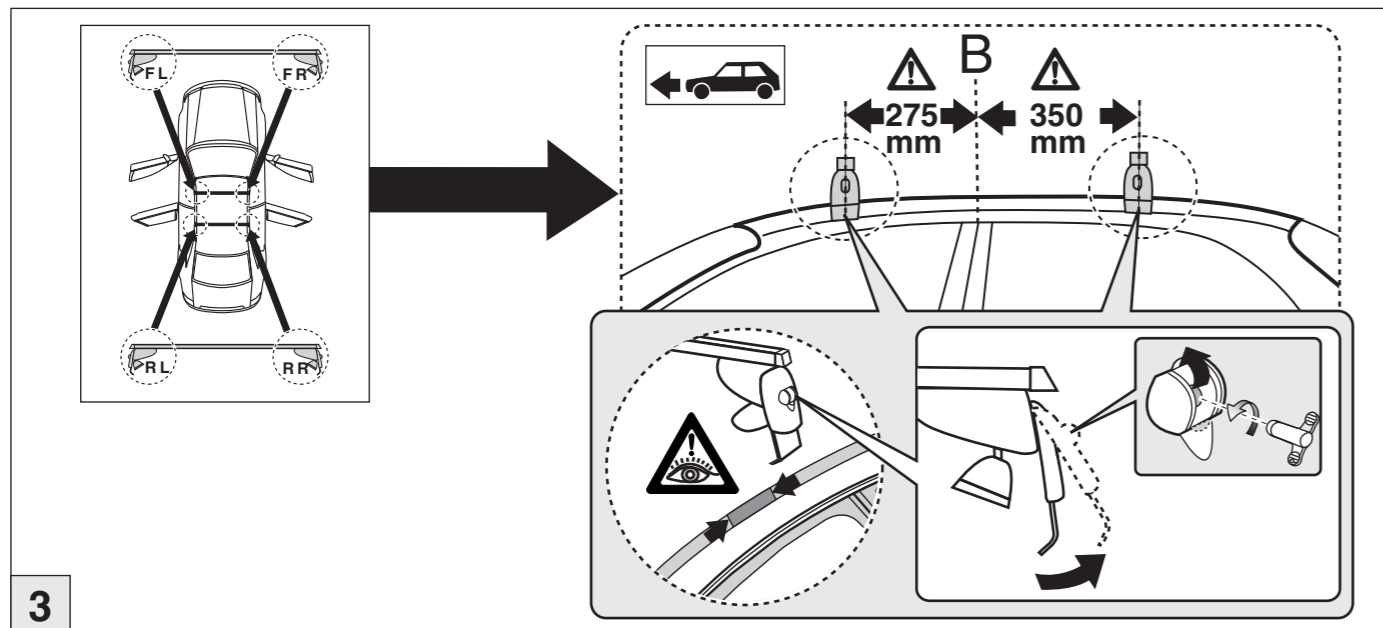

Part-No. : 044 022
Part-No. : 045 022

Atera
MADE IN GERMANY

Atera GmbH
Im Herrach 1
D-88299 Leutkirch
Internet: www.atera.de

Atera SIGNO

Mercedes Benz
A-Klasse (V168,lang) 03/2001–09/2004

INFO

Atera SIGNO

Mercedes Benz
A-Klasse (V168,lang) 03/2001–09/2004