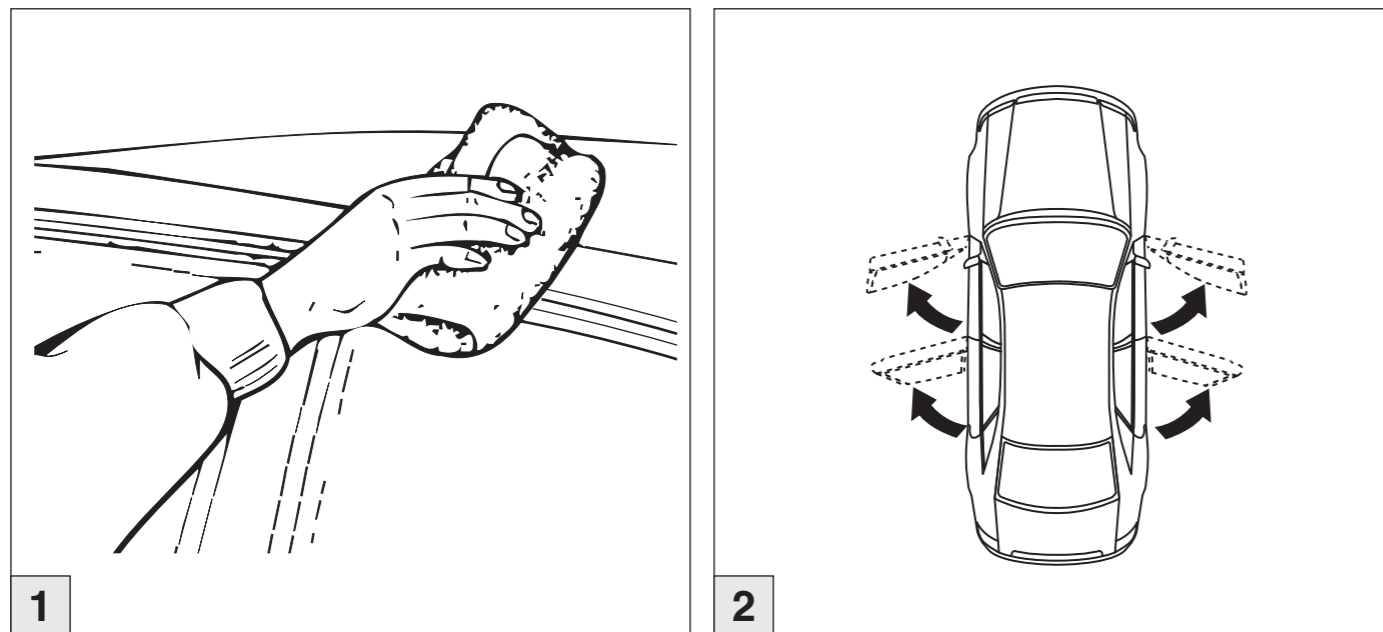

Part-No. : 044 022
Part-No. : 045 022

Atera
MADE IN GERMANY

Atera GmbH
Im Herrach 1
D-88299 Leutkirch
Internet: www.atera.de

Atera SIGNO

Mercedes Benz
A-Klasse (V168,lang) 03/2001–09/2004

INFO

Atera SIGNO

Mercedes Benz
A-Klasse (V168,lang) 03/2001–09/2004