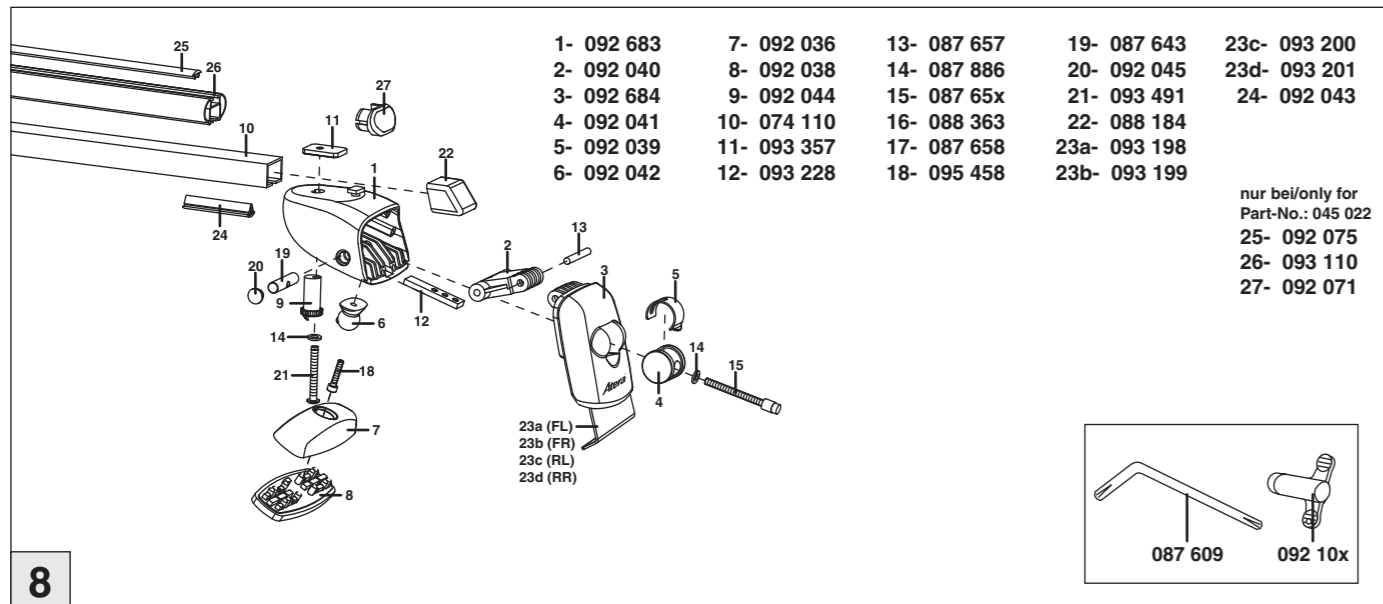

Atera SIGNO

Mercedes Benz
A-Klasse (V168,lang) 03/2001-09/2004

6

nur bei / only for Part-No.: 045 022

7

8

Atera SIGNO

Mercedes Benz
A-Klasse (V168, lang) 03/2001-09/2004

Part-No. : 044 022
Part-No. : 045 022

Atera
MADE IN GERMANY

Atera GmbH
Im Herrach 1
D-88299 Leutkirch
Internet: www.atera.de

Atera SIGNO

Mercedes Benz
A-Klasse (V168,lang) 03/2001–09/2004

INFO

Atera SIGNO

Mercedes Benz
A-Klasse (V168,lang) 03/2001–09/2004