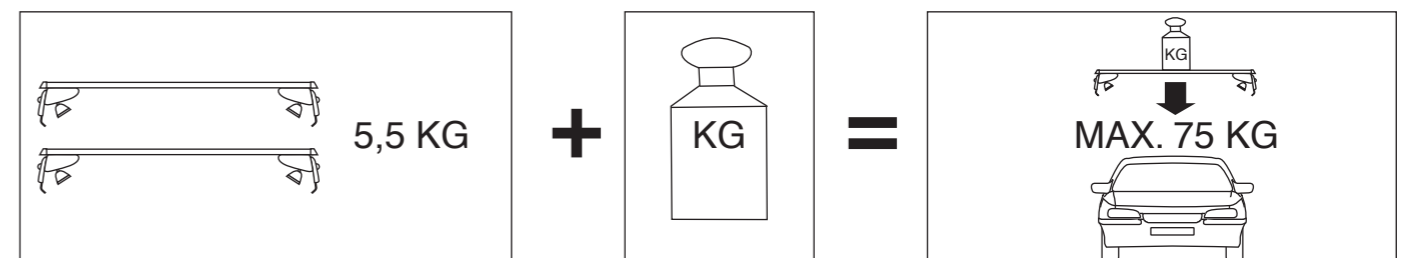

# Atera SIGNO

Toyota  
Corolla Lim. 5-türig 01/2002-  
Part-No. : 044 025

**Atera**  
MADE IN GERMANY

Atera GmbH  
Im Herrach 1  
D-88299 Leutkirch  
Servicetelefon: 0180-50 000 89  
(14 ct/Min. aus dem dt. Festnetz)  
E-Mail: info@atera.de