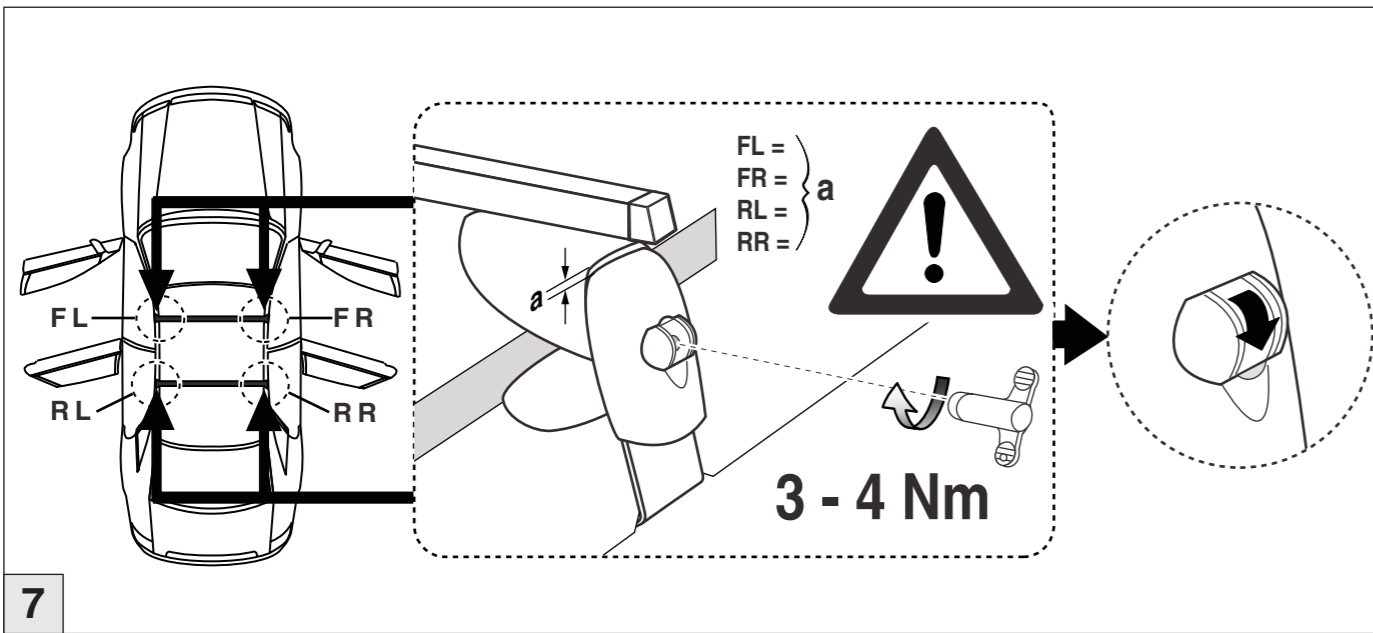

# Atera SIGNO

Toyota  
Corolla Lim. 5-türig 01/2002-  
Part-No. : 044 025

**Atera**  
MADE IN GERMANY

Atera GmbH  
Im Herrach 1  
D-88299 Leutkirch  
Servicetelefon: 0180-50 000 89  
(14 ct/Min. aus dem dt. Festnetz)  
E-Mail: info@atera.de