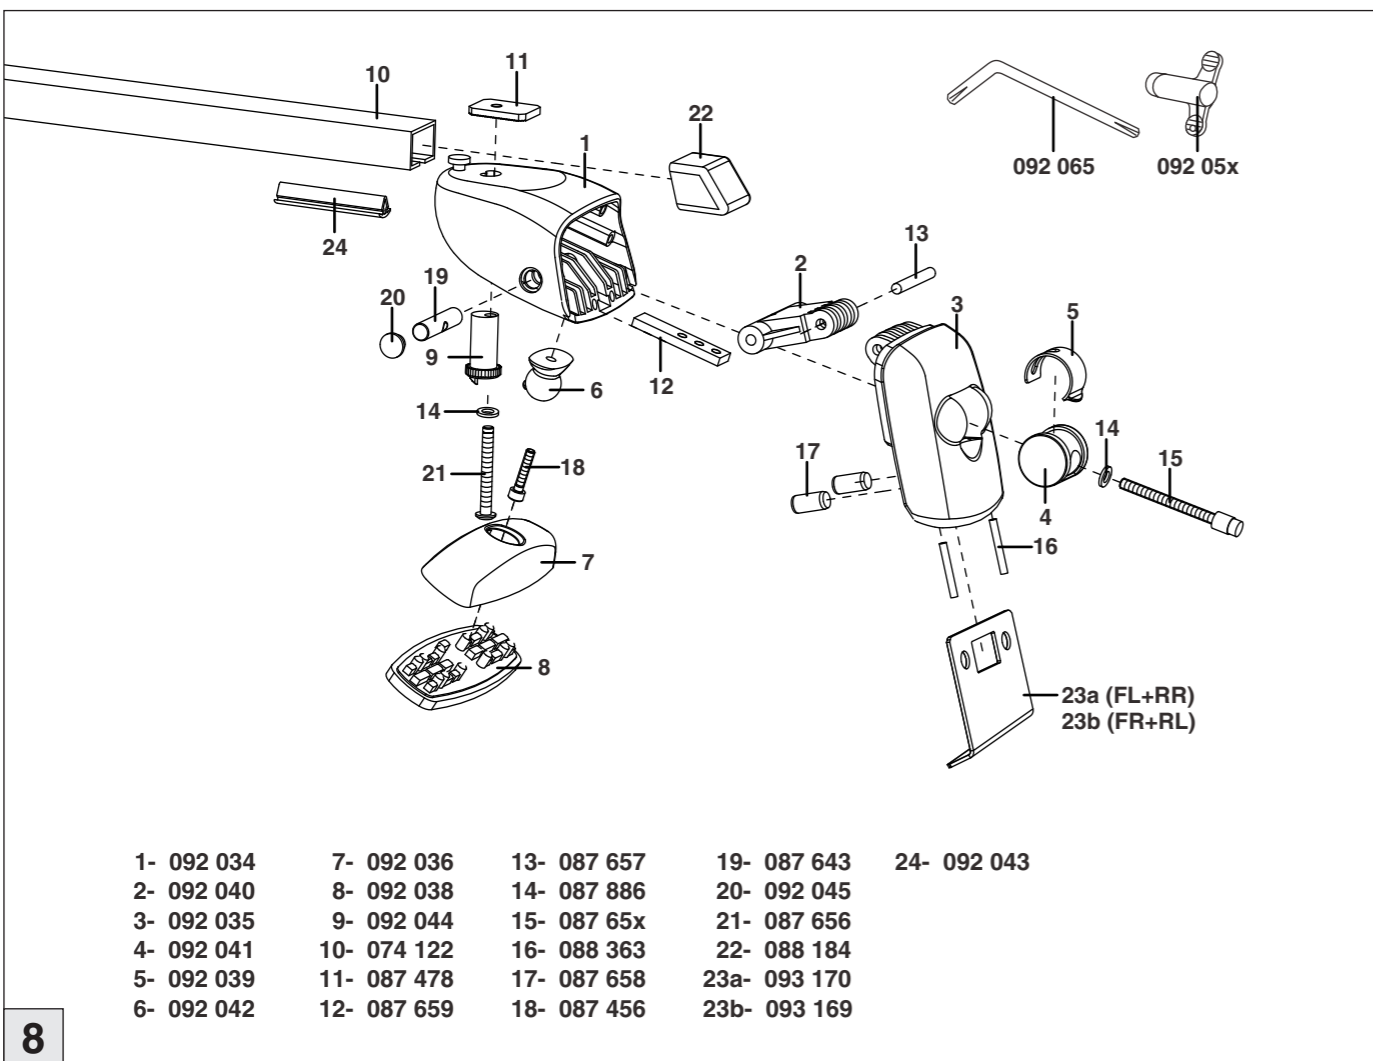

# Atera SIGNO

Toyota  
Corolla Lim. 5-türig 01/2002-

# Atera SIGNO

Toyota  
Corolla Lim. 5-türig 01/2002-  
Part-No. : 044 025

**Atera**  
MADE IN GERMANY

Atera GmbH  
Im Herrach 1  
D-88299 Leutkirch  
Servicetelefon: 0180-50 000 89  
(14 ct/Min. aus dem dt. Festnetz)  
E-Mail: info@atera.de

# Atera SIGNO

Toyota  
Corolla Lim. 5-türig 01/2002–