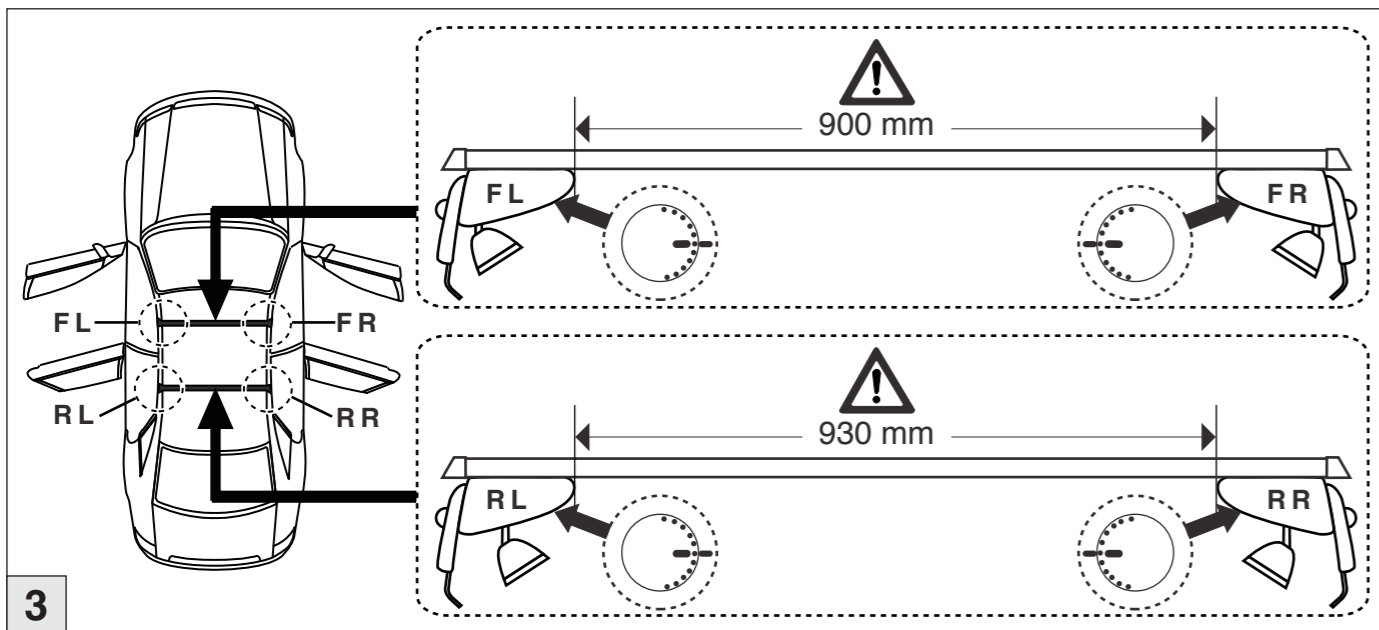

Atera SIGNO

Toyota
Corolla Lim. 5-türig 01/2002–