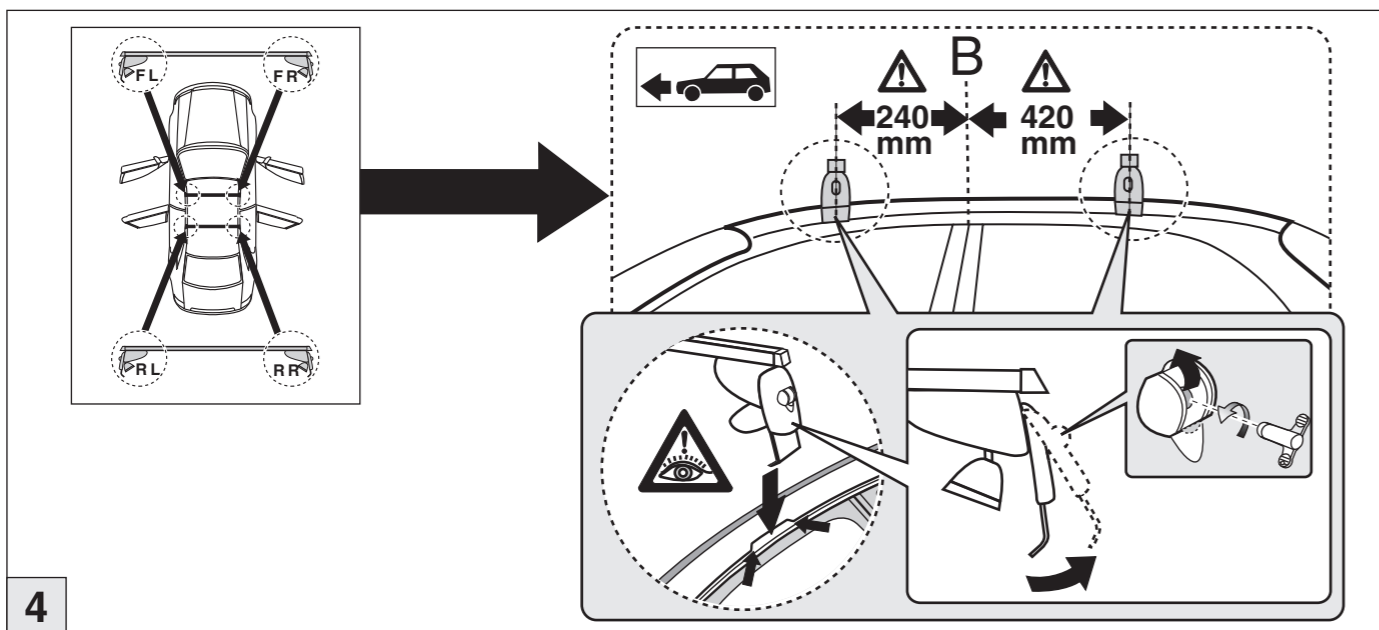

Atera SIGNO

Toyota
Corolla Lim. 5-türig 01/2002–