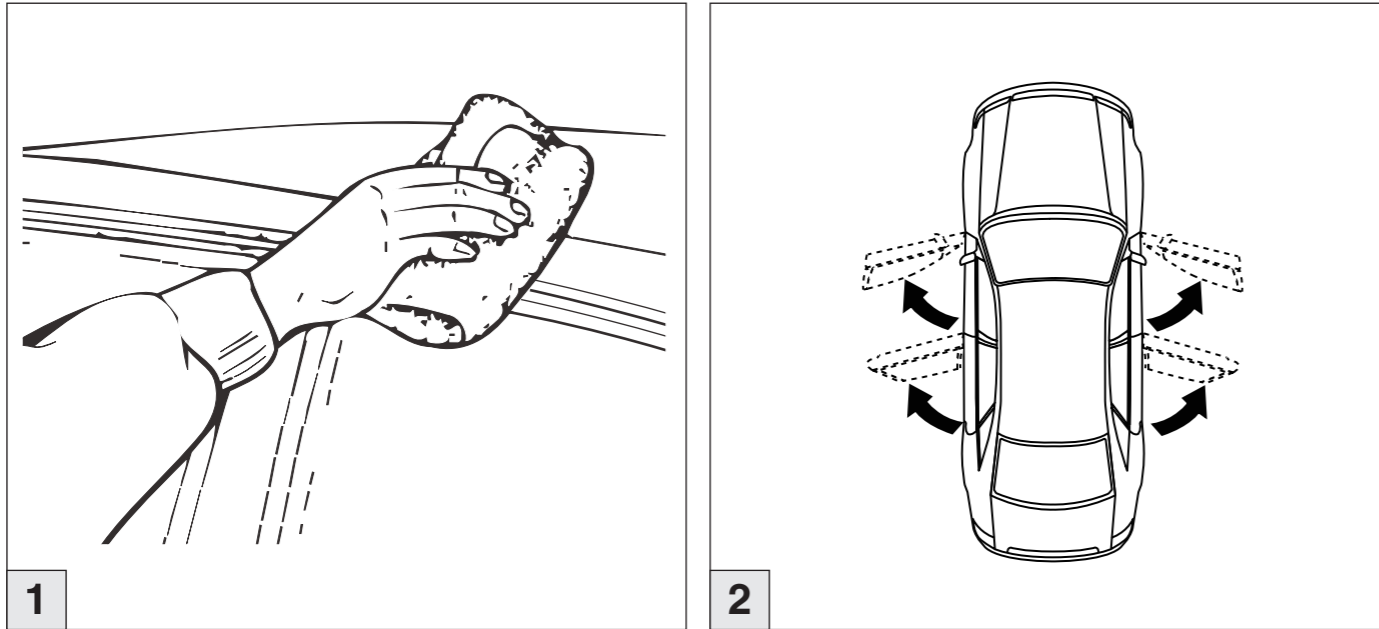

Atera SIGNO

Toyota
Corolla Lim. 5-türig 01/2002–