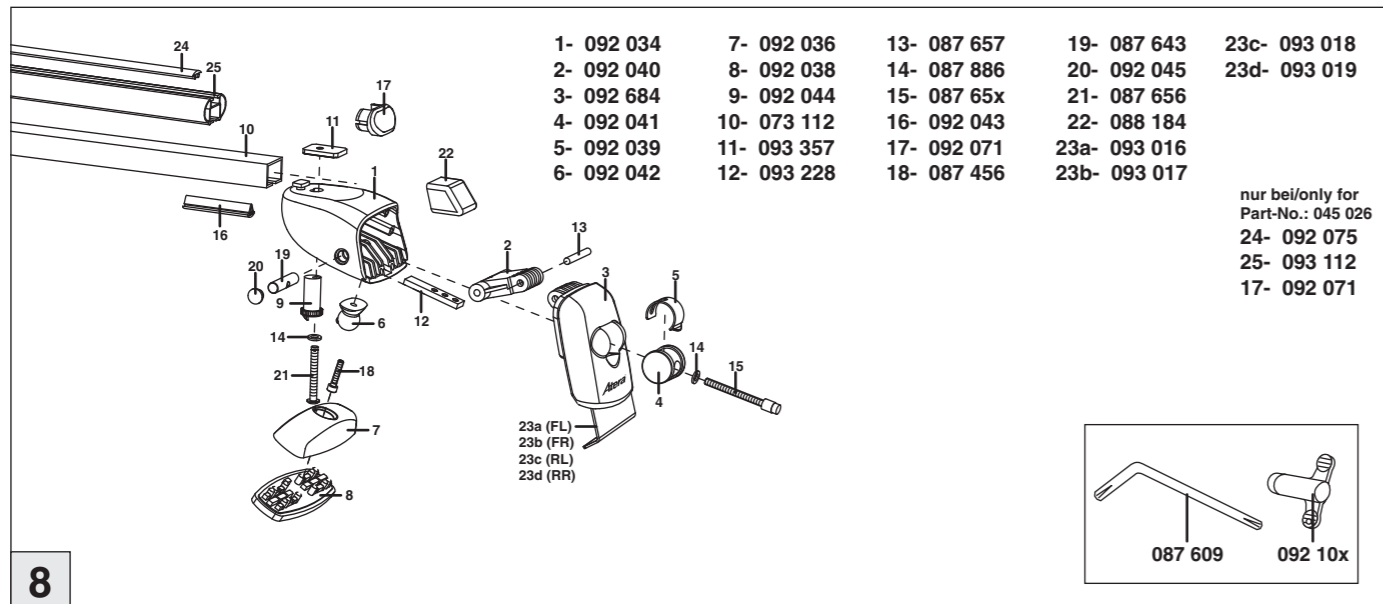

Atera SIGNO

Ford
Fiesta 5-türig 04/2002–10/2008

6

nur bei / only for Part-No.: 045 026

7

8

Atera SIGNO

Ford
Fiesta 5-türig 04/2002–10/2008

Part-No. : 044 026

Part-No. : 045 026

Atera
MADE IN GERMANY

Atera GmbH
Im Herrach 1
D-88299 Leutkirch
Internet: www.atera.de

Atera SIGNO

Ford
Fiesta 5-türig 04/2002–10/2008

Atera SIGNO

Ford
Fiesta 5-türig 04/2002–10/2008