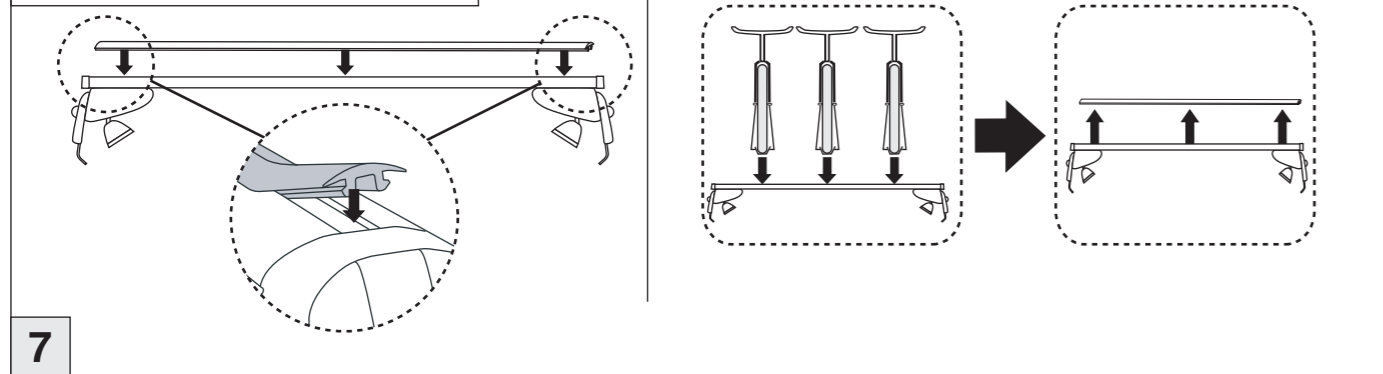

Atera SIGNO

Ford
Fiesta 5-türig 04/2002–10/2008

6

nur bei / only for Part-No.: 045 026

7

8

Atera SIGNO

Ford
Fiesta 5-türig 04/2002–10/2008

Part-No. : 044 026

Part-No. : 045 026

Atera
MADE IN GERMANY

Atera GmbH
Im Herrach 1
D-88299 Leutkirch
Internet: www.atera.de

Atera SIGNO

Ford
Fiesta 5-türig 04/2002–10/2008

Atera SIGNO

Ford
Fiesta 5-türig 04/2002–10/2008