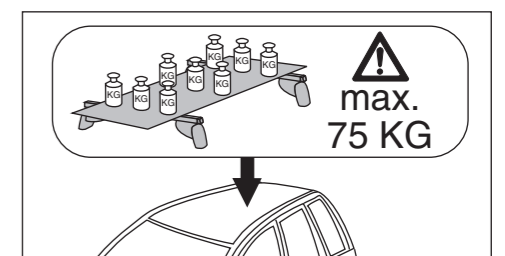

Atera SIGNO

Ford
Fiesta 5-türig 04/2002–10/2008

Part-No. : 044 026

Part-No. : 045 026

Atera
MADE IN GERMANY

Atera GmbH
Im Herrach 1
D-88299 Leutkirch
Internet: www.atera.de