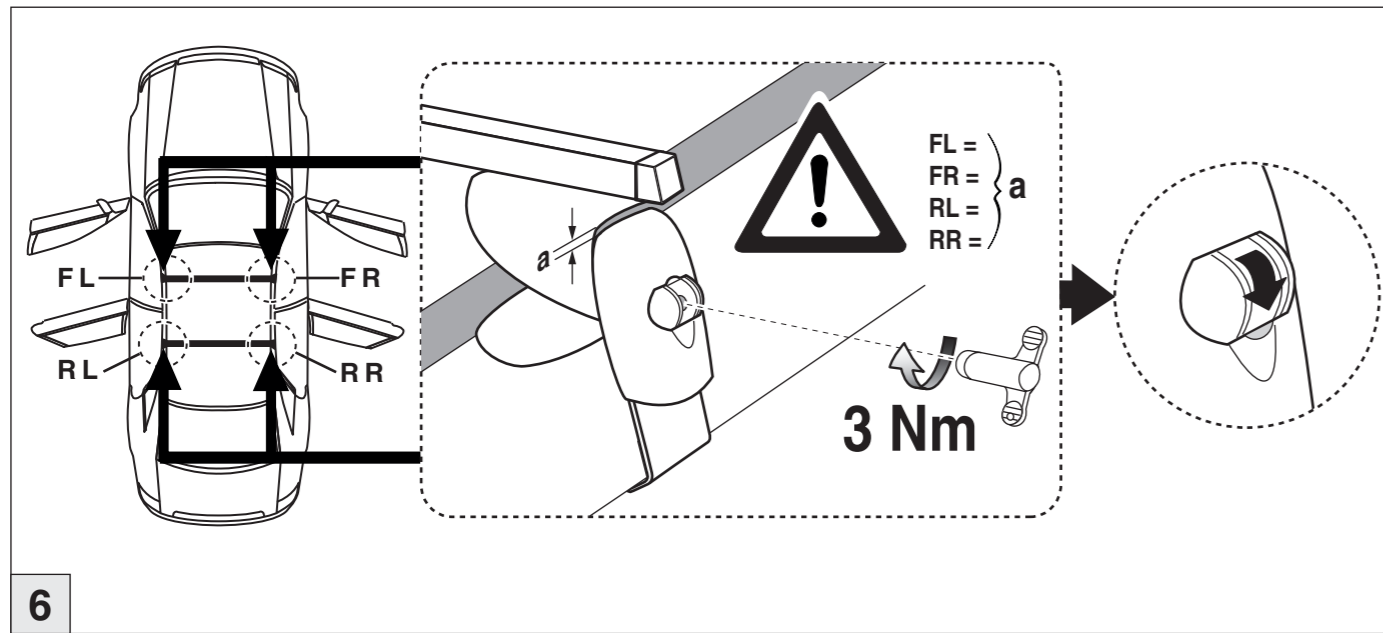

Atera SIGNO

Ford
Fiesta 5-türig 04/2002–10/2008

6

nur bei / only for Part-No.: 045 026

7

8

Atera SIGNO

Ford
Fiesta 5-türig 04/2002–10/2008

Part-No. : 044 026

Part-No. : 045 026

Atera
MADE IN GERMANY

Atera GmbH
Im Herrach 1
D-88299 Leutkirch
Internet: www.atera.de

Atera SIGNO

Ford
Fiesta 5-türig 04/2002–10/2008

Atera SIGNO

Ford
Fiesta 5-türig 04/2002–10/2008