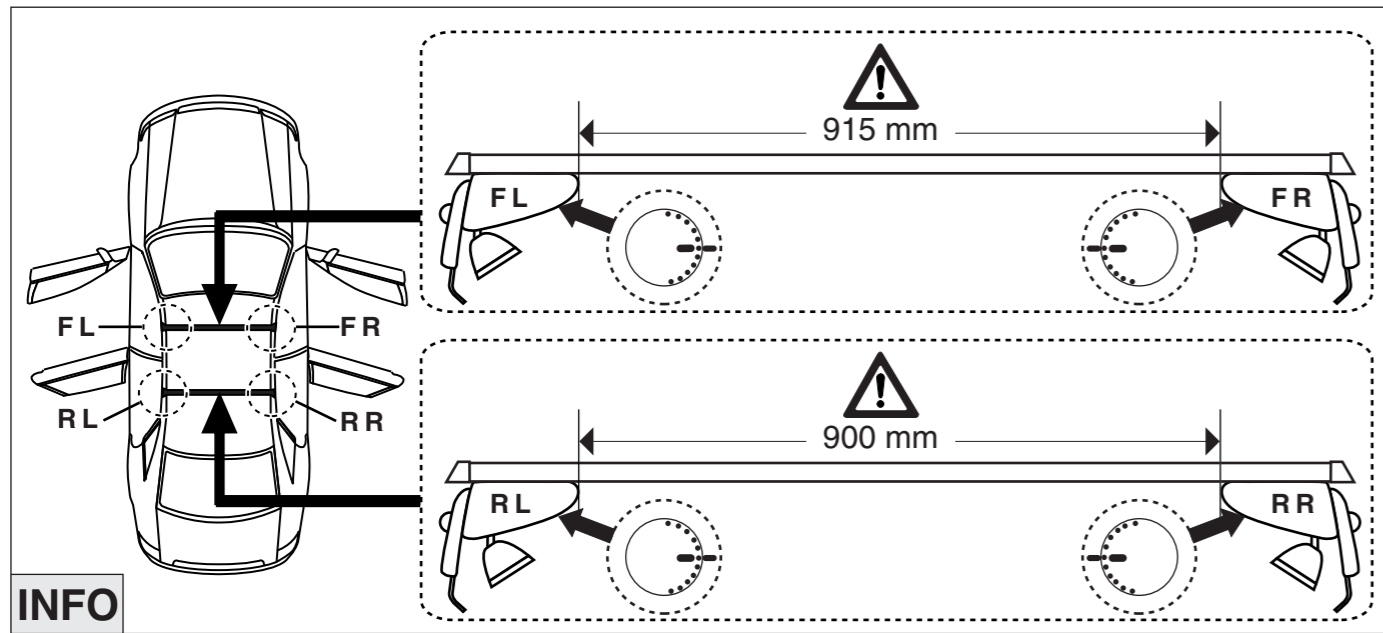

Part-No. : 044 026

Part-No. : 045 026

Atera
MADE IN GERMANY

Atera GmbH
Im Herrach 1
D-88299 Leutkirch
Internet: www.atera.de

Atera SIGNO

Ford
Fiesta 5-türig 04/2002–10/2008

Atera SIGNO

Ford
Fiesta 5-türig 04/2002–10/2008