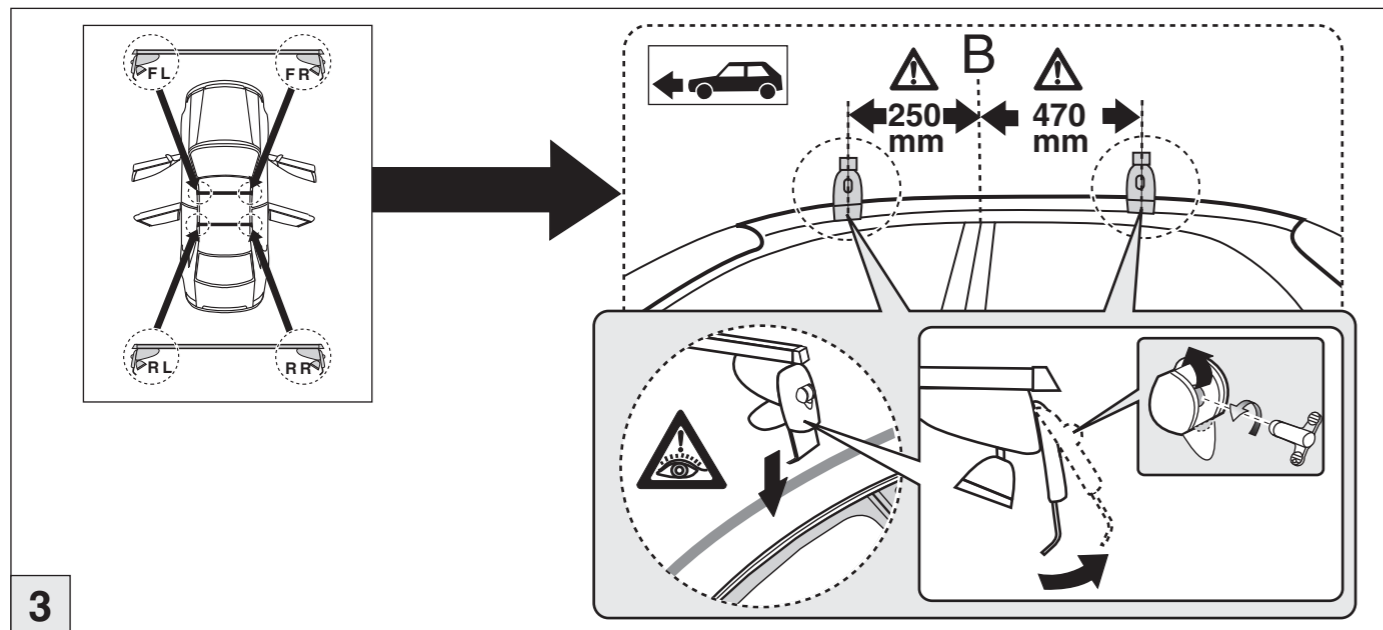

Part-No. : 044 026

Part-No. : 045 026

Atera
MADE IN GERMANY

Atera GmbH
Im Herrach 1
D-88299 Leutkirch
Internet: www.atera.de

Atera SIGNO

Ford
Fiesta 5-türig 04/2002–10/2008

Atera SIGNO

Ford
Fiesta 5-türig 04/2002–10/2008