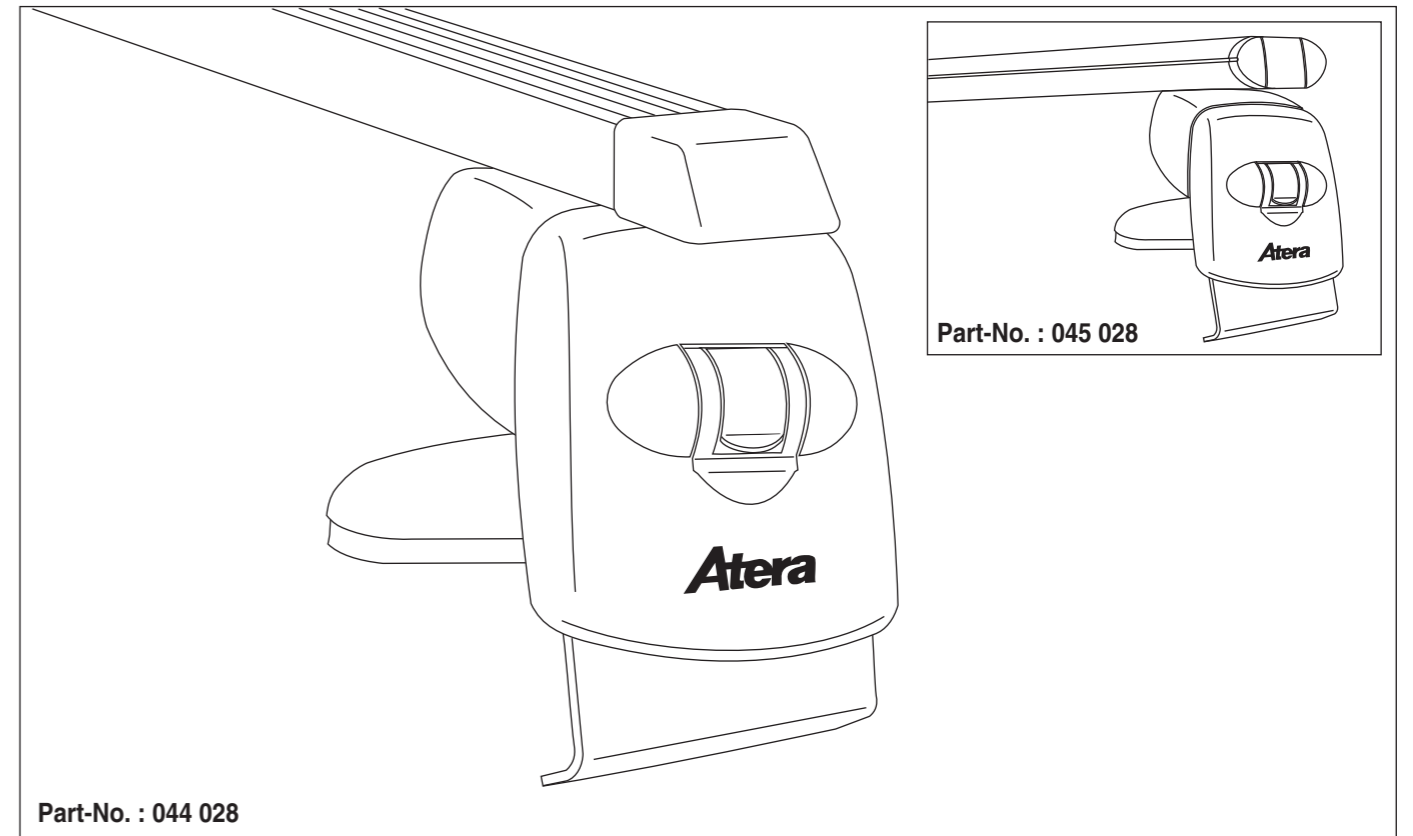

Atera SIGNO

VW
Polo 5-türig/doors/portes 11/2001-06/2009

6

nur bei / only for Part-No.: 045 028

7

8

Atera SIGNO

VW
Polo 5-türig/doors/portes 11/2001-6/2009

Part-No. : 044 028

Part-No. : 045 028

Atera
MADE IN GERMANY

Atera GmbH
Im Herrach 1
D-88299 Leutkirch
Internet: www.atera.de

Atera SIGNO

VW
Polo 5-türig/doors/portes 11/2001–06/2009

INFO

Atera SIGNO