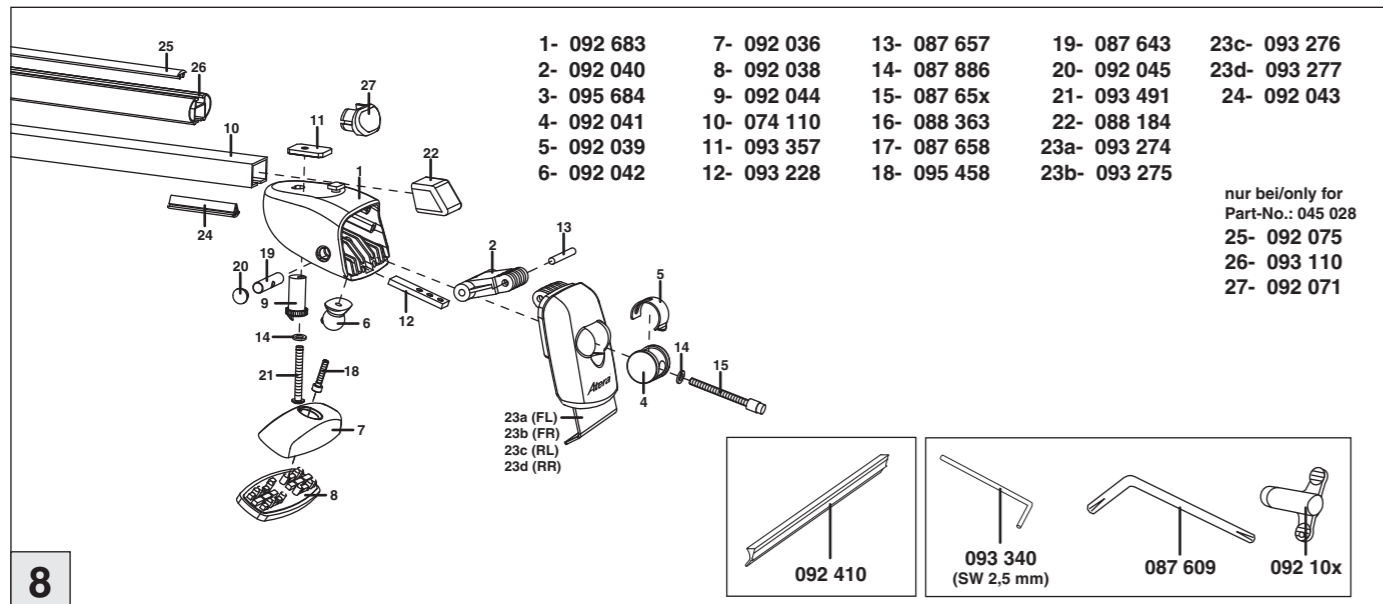

Atera SIGNO

VW
Polo 5-türig/doors/portes 11/2001-06/2009

6

nur bei / only for Part-No.: 045 028

7

8

Atera SIGNO

VW
Polo 5-türig/doors/portes 11/2001-6/2009

Part-No. : 044 028

Aart-No. : 045 028

Montage Zusatzprofil
(Art.-Nr. 092 410): siehe Zusatzblatt!
Assembly of auxiliary profile
(Art. no. 092 410): see extra sheet!
Montage du profilé additionnel
(N° d'article 092 410): voir feuille ci-jointe!

Part-No. : 044 028

Part-No. : 045 028

Atera
MADE IN GERMANY

Atera GmbH
Im Herrach 1
D-88299 Leutkirch
Internet: www.atera.de

Atera SIGNO

VW
Polo 5-türig/doors/portes 11/2001–06/2009

INFO

Atera SIGNO