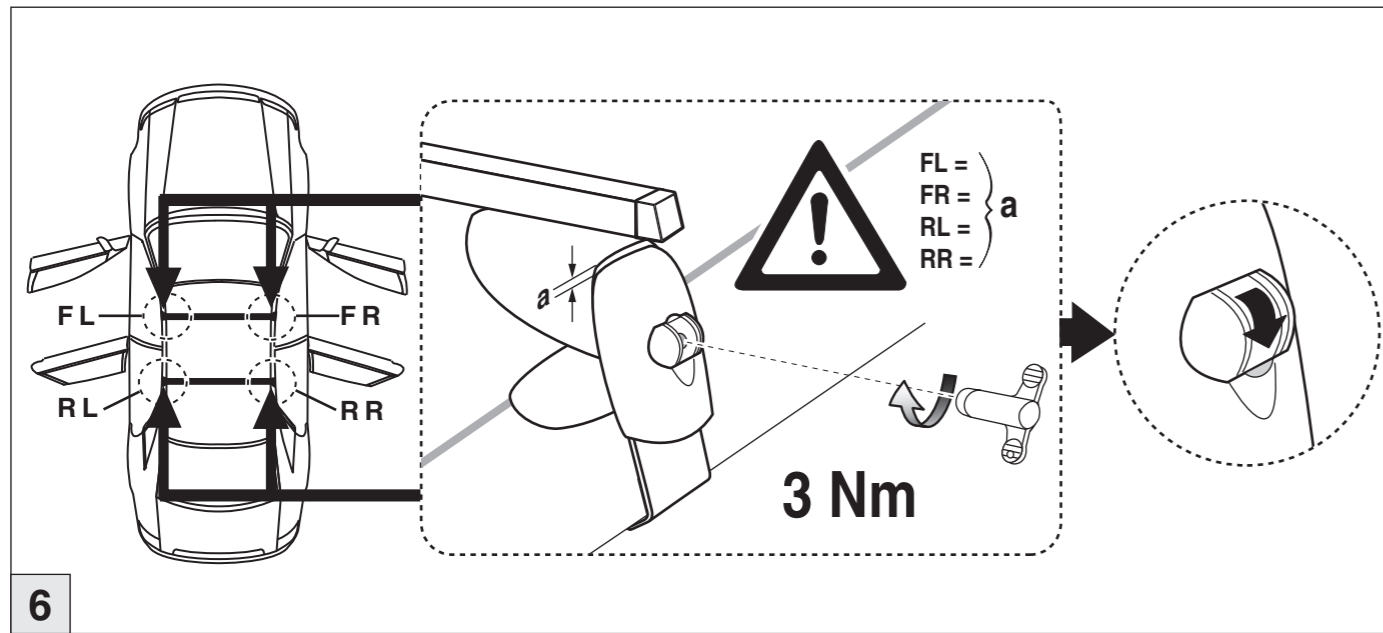

Atera SIGNO

VW
Polo 5-türig/doors/portes 11/2001-06/2009

6

nur bei / only for Part-No.: 045 028

7

8

Atera SIGNO

VW
Polo 5-türig/doors/portes 11/2001-6/2009

Part-No. : 044 028

Aart-No. : 045 028

Montage Zusatzprofil
(Art.-Nr. 092 410): siehe Zusatzblatt!
Assembly of auxiliary profile
(Art. no. 092 410): see extra sheet!
Montage du profilé additionnel
(N° d'article 092 410): voir feuille ci-jointe!

Part-No. : 044 028

Part-No. : 045 028

Atera
MADE IN GERMANY

Atera GmbH
Im Herrach 1
D-88299 Leutkirch
Internet: www.atera.de

Atera SIGNO

VW
Polo 5-türig/doors/portes 11/2001–06/2009

INFO

Atera SIGNO