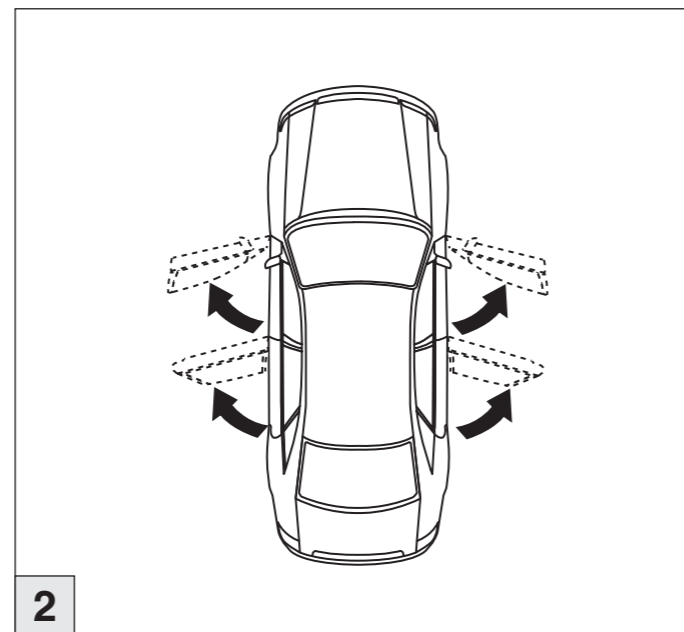

Part-No. : 044 028

Part-No. : 045 028

Atera
MADE IN GERMANY

Atera GmbH
Im Herrach 1
D-88299 Leutkirch
Internet: www.atera.de

Atera SIGNO

VW
Polo 5-türig/doors/portes 11/2001–06/2009

INFO

Atera SIGNO