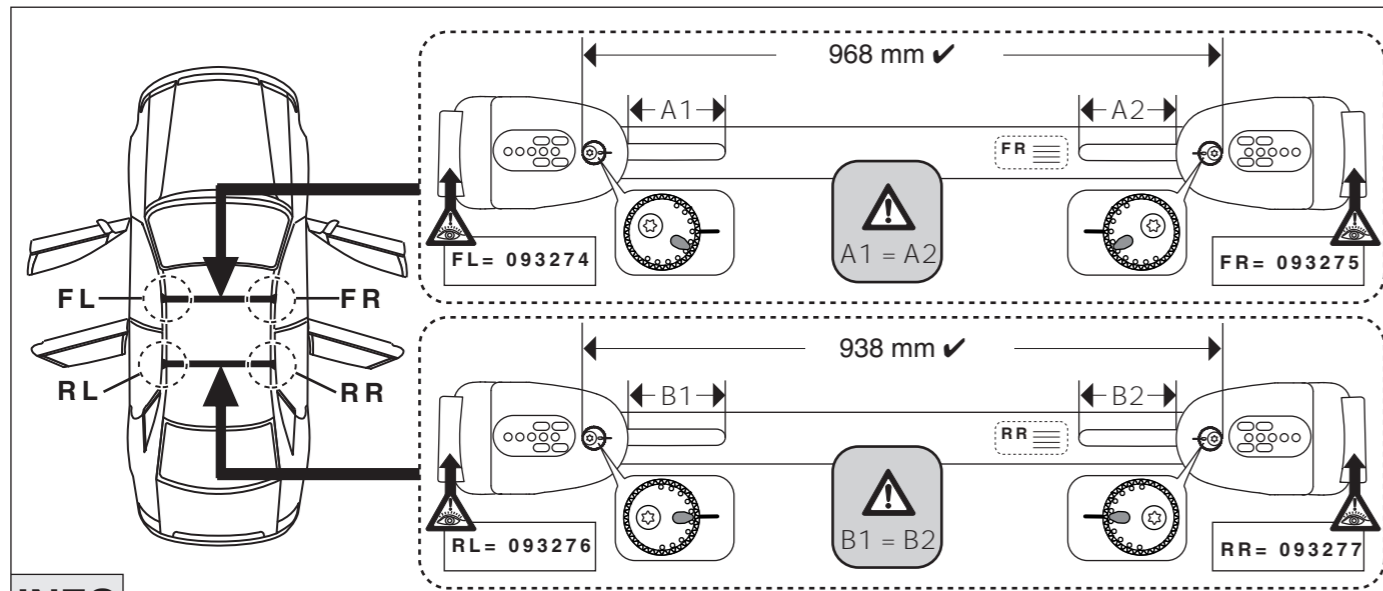

Part-No. : 044 028

Aart-No. : 045 028

Montage Zusatzprofil
(Art.-Nr. 092 410): siehe Zusatzblatt!
Assembly of auxiliary profile
(Art. no. 092 410): see extra sheet!
Montage du profilé additionnel
(N° d'article 092 410): voir feuille ci-jointe!

Part-No. : 044 028

Part-No. : 045 028

Atera
MADE IN GERMANY

Atera GmbH
Im Herrach 1
D-88299 Leutkirch
Internet: www.atera.de

Atera SIGNO

VW
Polo 5-türig/doors/portes 11/2001–06/2009

INFO

Atera SIGNO