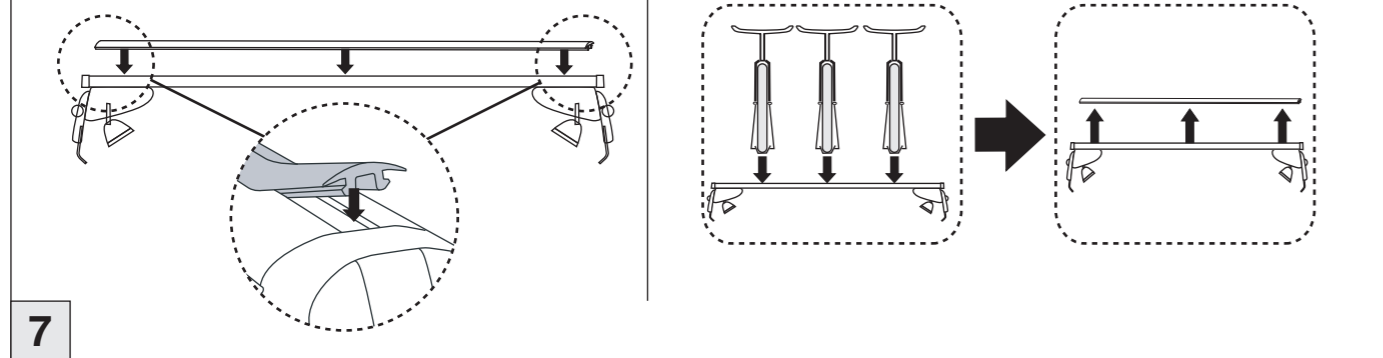

Atera SIGNO

VW
Polo 5-türig/doors/portes 11/2001-06/2009

6

nur bei / only for Part-No.: 045 028

7

8

Atera SIGNO

VW
Polo 5-türig/doors/portes 11/2001-6/2009