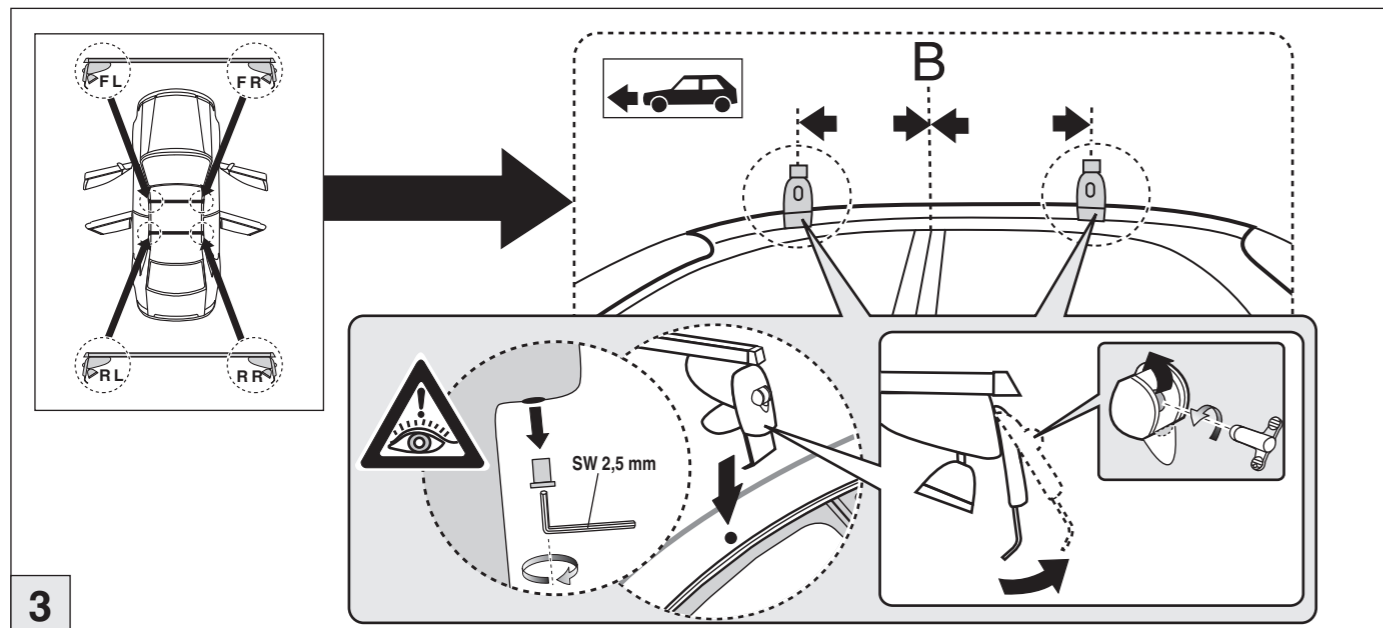

Part-No. : 044 028

Part-No. : 045 028

Atera
MADE IN GERMANY

Atera GmbH
Im Herrach 1
D-88299 Leutkirch
Internet: www.atera.de

Atera SIGNO

VW
Polo 5-türig/doors/portes 11/2001–06/2009

INFO

Atera SIGNO