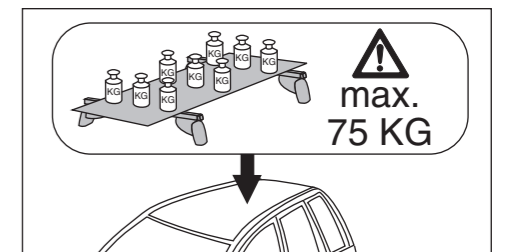

Atera
MADE IN GERMANY

Atera GmbH
Im Herrach 1
D-88299 Leutkirch
Internet: www.atera.de