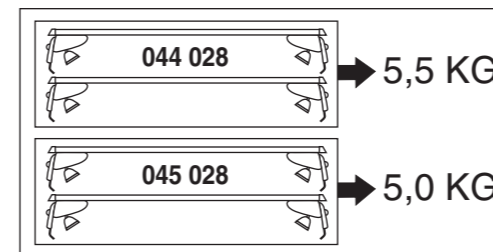

Part-No. : 044 028

Aart-No. : 045 028

Montage Zusatzprofil
(Art.-Nr. 092 410): siehe Zusatzblatt!
Assembly of auxiliary profile
(Art. no. 092 410): see extra sheet!
Montage du profilé additionnel
(N° d'article 092 410): voir feuille ci-jointe!

Part-No. : 044 028

Part-No. : 045 028

Atera
MADE IN GERMANY

Atera GmbH
Im Herrach 1
D-88299 Leutkirch
Internet: www.atera.de

Atera SIGNO

VW
Polo 5-türig/doors/portes 11/2001–06/2009

INFO

Atera SIGNO