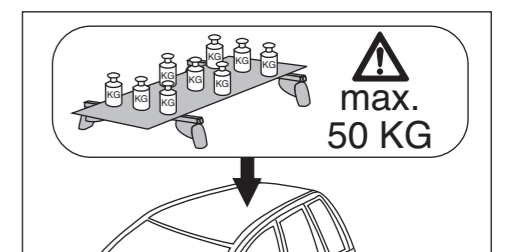

Atera
MADE IN GERMANY

Atera GmbH
Im Herrach 1
D-88299 Leutkirch
Internet: www.atera.de