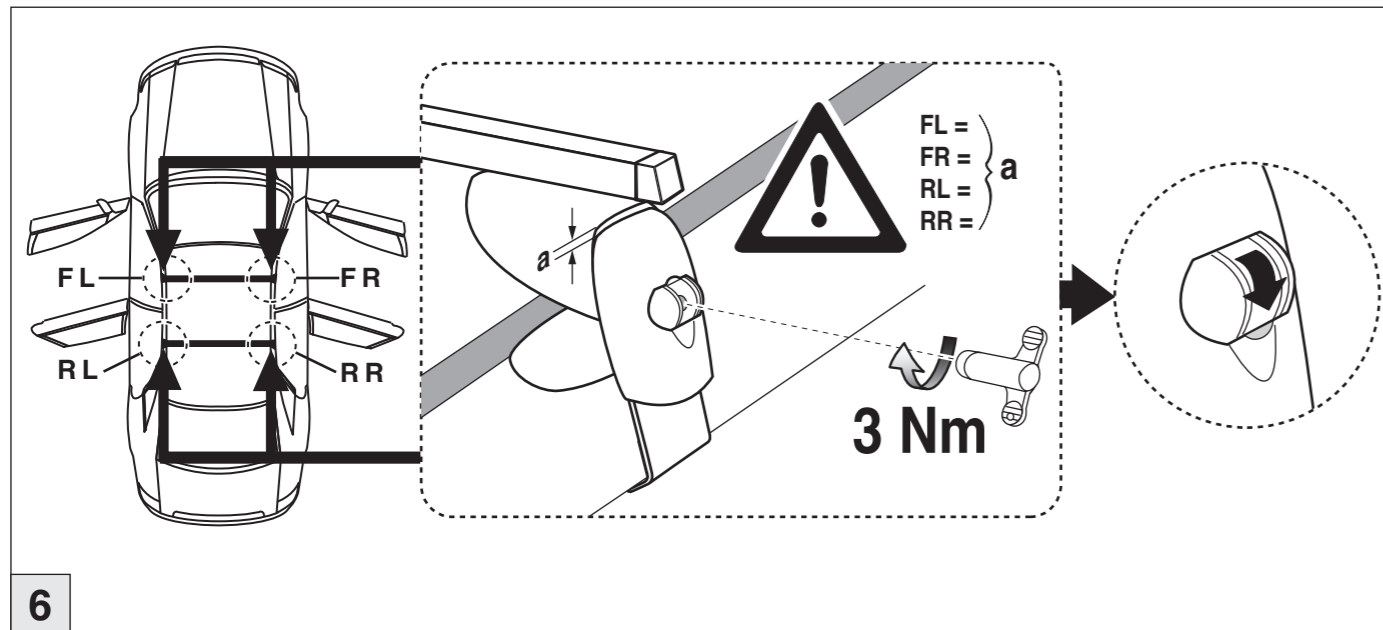

# Atera® SIGNO

Citroën C1 (5-türig/doors/portes)  
Peugeot 107 (5-türig/doors/portes)

7/2005–07/2014  
7/2005–07/2014

6

nur bei / only for Part-No.: 045 075

7

8

# Atera SIGNO

Citroën C1  
5-türig/doors/portes  
Peugeot 107  
5-türig/doors/portes

07/2005–07/2014

07/2005–07/2014

Part-No. : 044 075  
Part-No. : 045 075

**Atera**  
MADE IN GERMANY

Atera GmbH  
Im Herrach 1  
D-88299 Leutkirch  
Internet: www.atera.de