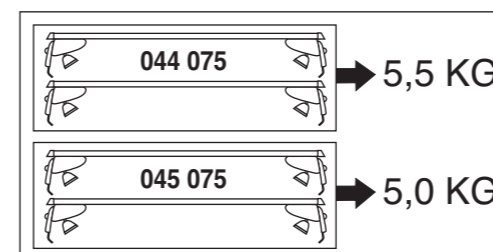

# Atera® SIGNO

Citroën C1 (5-türig/doors/portes)  
Peugeot 107 (5-türig/doors/portes)

7/2005–07/2014  
7/2005–07/2014

6

nur bei / only for Part-No.: 045 075

7

8

# Atera SIGNO

Citroën C1  
5-türig/doors/portes  
Peugeot 107  
5-türig/doors/portes

07/2005–07/2014

07/2005–07/2014

Part-No. : 044 075  
Part-No. : 045 075

**Atera**  
MADE IN GERMANY

Atera GmbH  
Im Herrach 1  
D-88299 Leutkirch  
Internet: www.atera.de