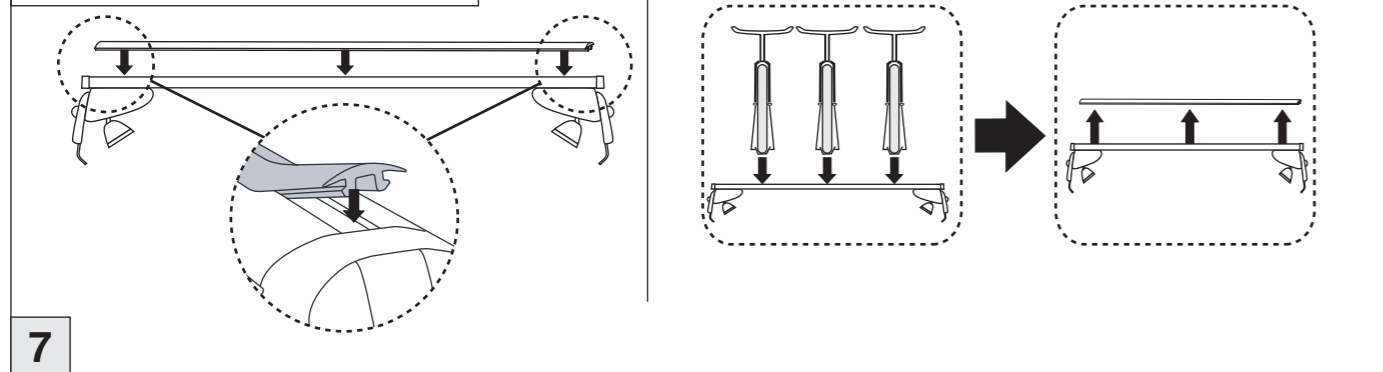

# Atera® SIGNO

Citroën C1 (5-türig/doors/portes)  
Peugeot 107 (5-türig/doors/portes)

7/2005–07/2014  
7/2005–07/2014

6

nur bei / only for Part-No.: 045 075

7

8

# Atera SIGNO

Citroën C1  
5-türig/doors/portes  
Peugeot 107  
5-türig/doors/portes

07/2005–07/2014

07/2005–07/2014

Part-No. : 044 075  
Part-No. : 045 075

**Atera**  
MADE IN GERMANY

Atera GmbH  
Im Herrach 1  
D-88299 Leutkirch  
Internet: www.atera.de