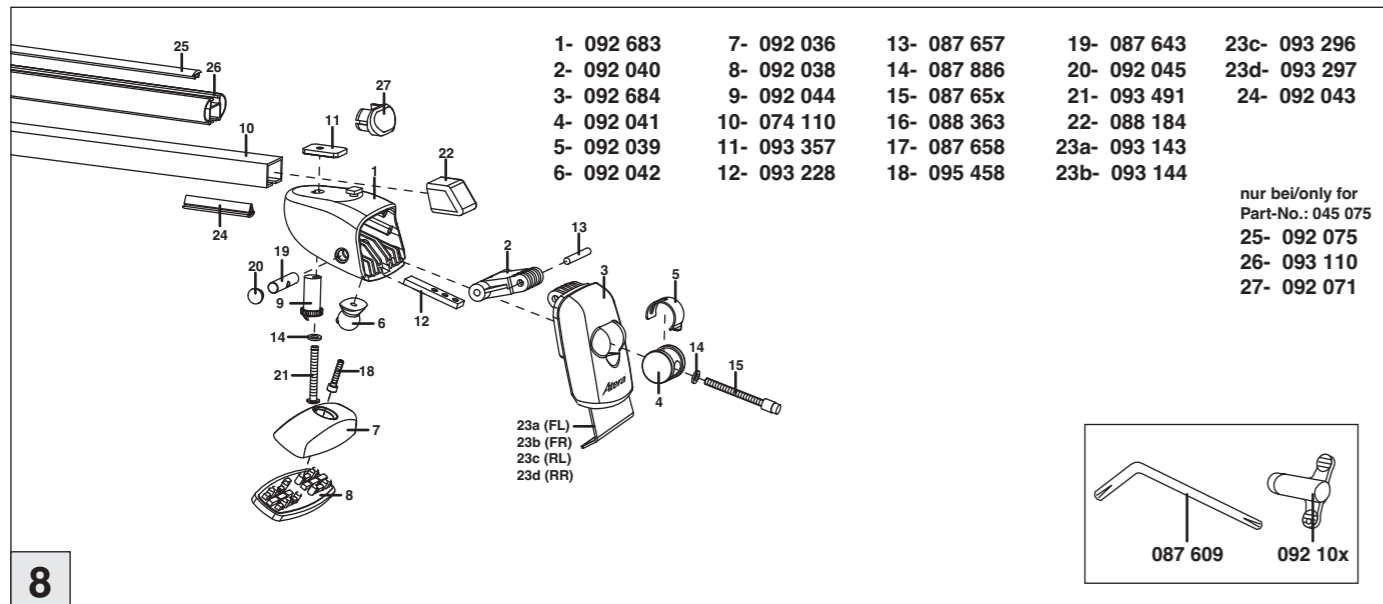

# Atera® SIGNO

Citroën C1 (5-türig/doors/portes)  
Peugeot 107 (5-türig/doors/portes)

7/2005–07/2014  
7/2005–07/2014

6

nur bei / only for Part-No.: 045 075

7

8

# Atera SIGNO

Citroën C1  
5-türig/doors/portes  
Peugeot 107  
5-türig/doors/portes

07/2005–07/2014

07/2005–07/2014

Part-No. : 044 075  
Part-No. : 045 075

**Atera**  
MADE IN GERMANY

Atera GmbH  
Im Herrach 1  
D-88299 Leutkirch  
Internet: www.atera.de