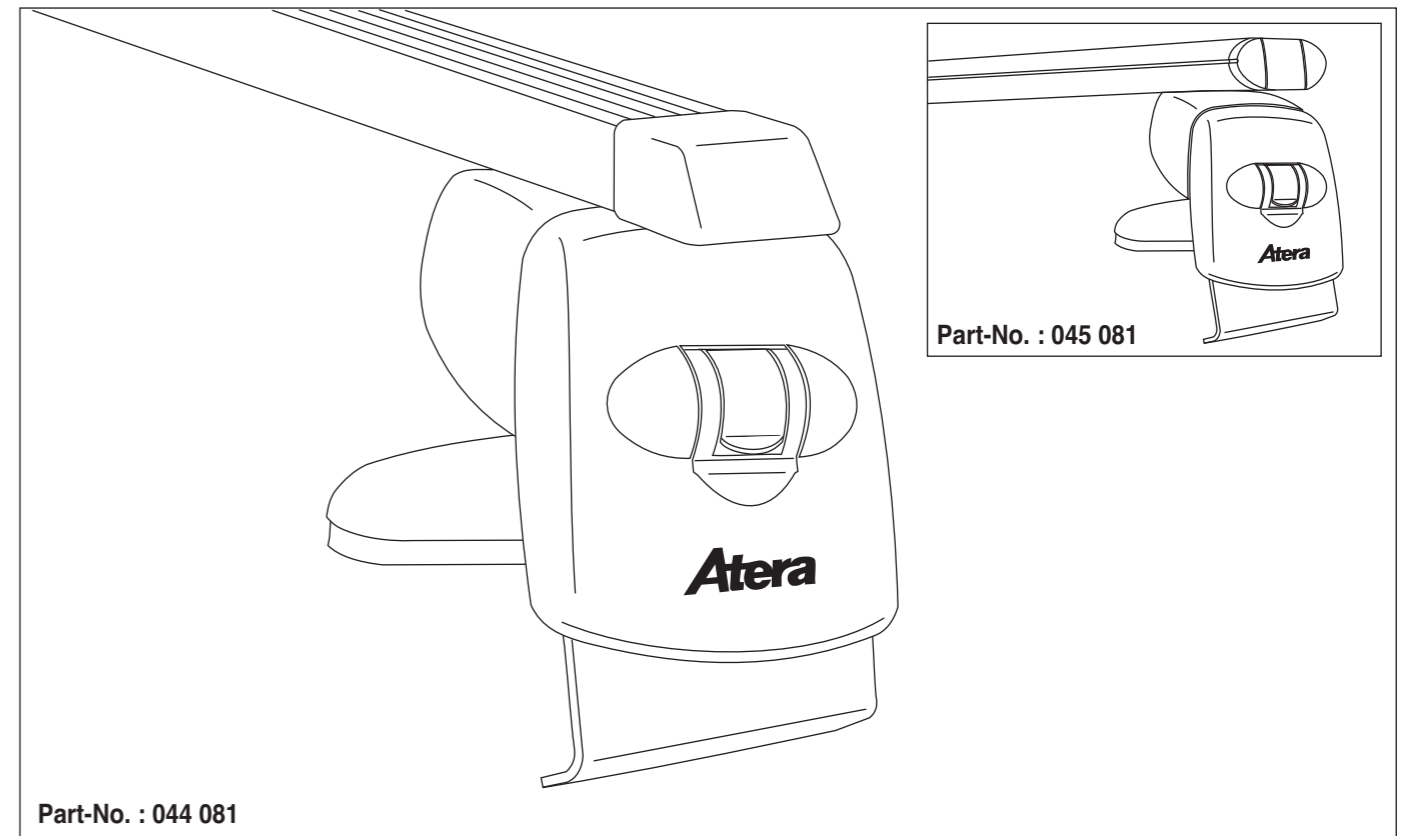

Atera SIGNO

Hyundai
Sonata 03/2005-

7

nur bei / only for Part-No.: 045 081

8

9

Atera SIGNO

Hyundai
Sonata 03/2005-

Part-No. : 044 081

Atera
MADE IN GERMANY

Atera GmbH
Im Herrach 1
D-88299 Leutkirch
Internet: www.atera.de

Atera SIGNO

Hyundai
Sonata 03/2005-

1

2

3