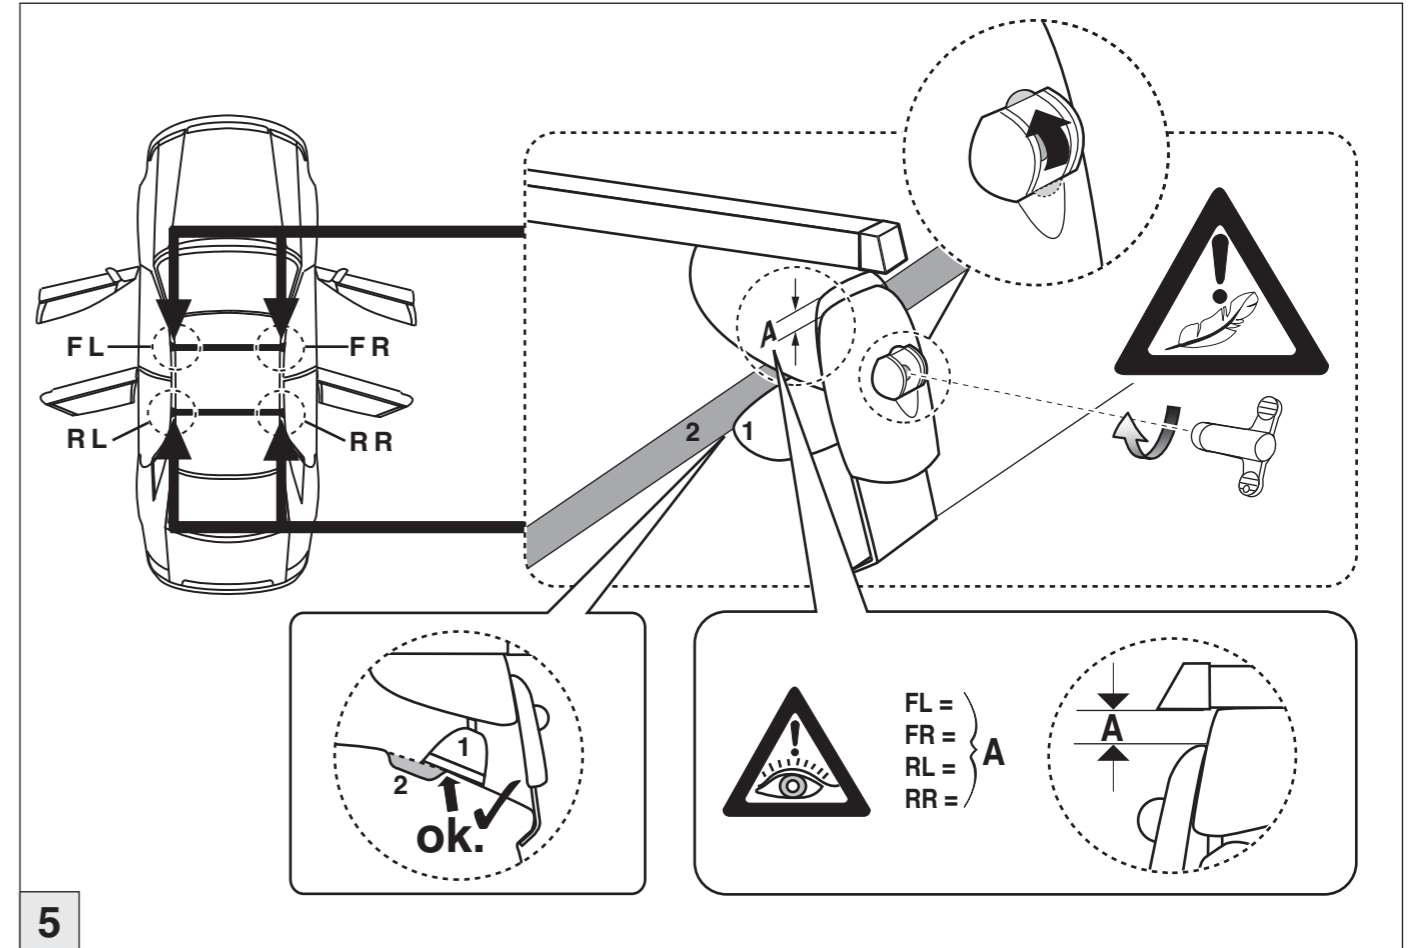

Atera SIGNO

Hyundai
Sonata 03/2005-