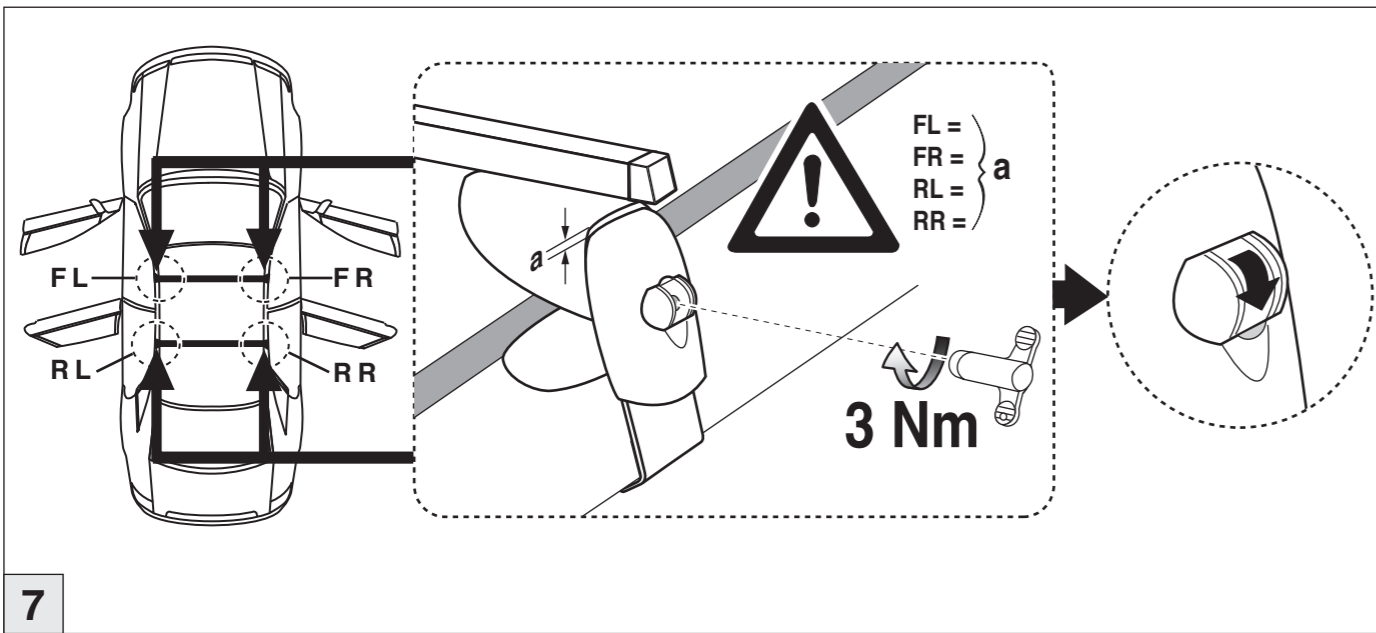

Atera SIGNO

Hyundai
Sonata 03/2005-

7

nur bei / only for Part-No.: 045 081

8

9

Atera SIGNO

Hyundai
Sonata 03/2005-

Part-No. : 044 081
Part-No. : 045 081

- D** Benutzer-Information
Vor Gebrauch des Trägersystems/Zubehörs sorgfältig und vollständig lesen!
- GB** User information
Please read all instructions carefully before using the carrying system/accessories!
- F** Informations destinées à l'utilisateur
Veuillez lire soigneusement toutes les instructions avant l'utilisation du système de porte-charge/des accessoires!
- NL** Gebruikerinformatie
Voor gebruik van het dragersysteem en/of de accessoires zorgvuldig en volledig lezen!
- DK** Brugerinformation
Læs betjeningsvejledningen grundigt igennem inden ibrugtagning.
- FIN** Ohjeita käyttäelle
Lue ohje huolellisesti ja kokonaan ennen kattotelinejärjestelmän/lisävarusteiden käyttöönottoa.
- I** Informazioni per l'utente
Prima dell'uso del sistema di trasporto/dell'accessorio leggere attentamente tutte le indicazioni!
- ES** Información para usuarios
¡Leer cuidadosamente las instrucciones completas antes de usar el sistema portador / los accesorios!