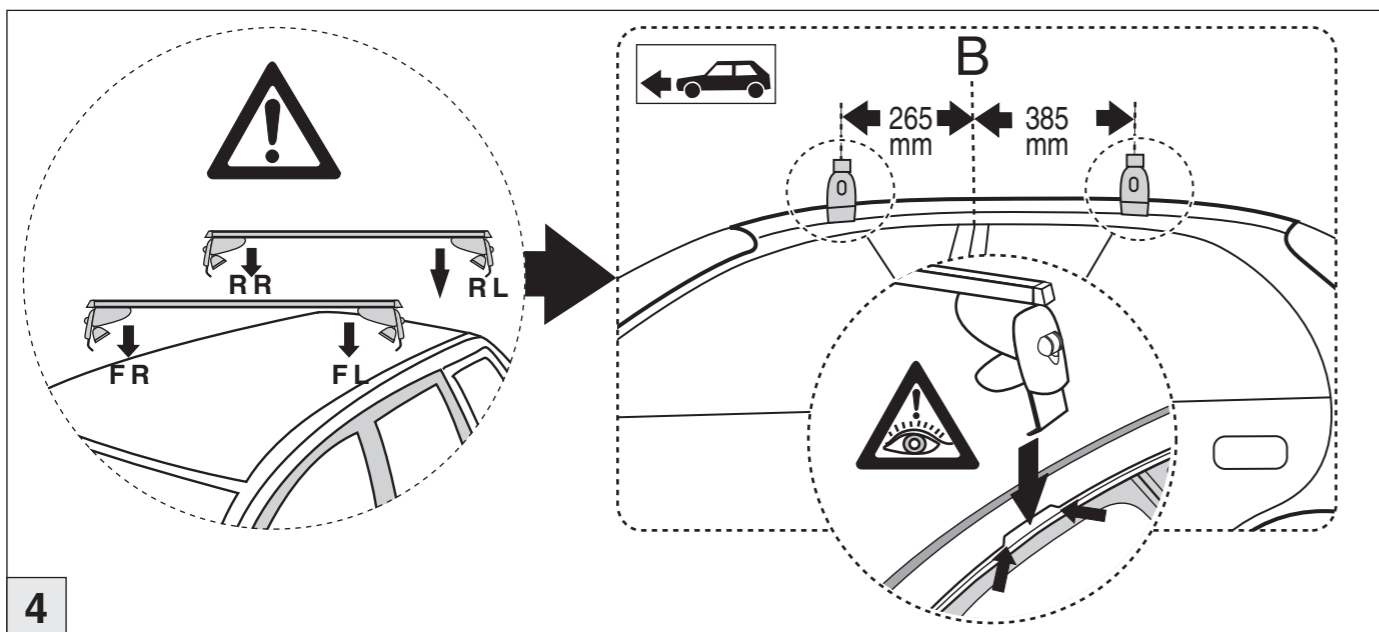

Part-No. : 044 081

Atera
MADE IN GERMANY

Atera GmbH
Im Herrach 1
D-88299 Leutkirch
Internet: www.atera.de

Atera SIGNO

Hyundai
Sonata 03/2005-

1

2

3