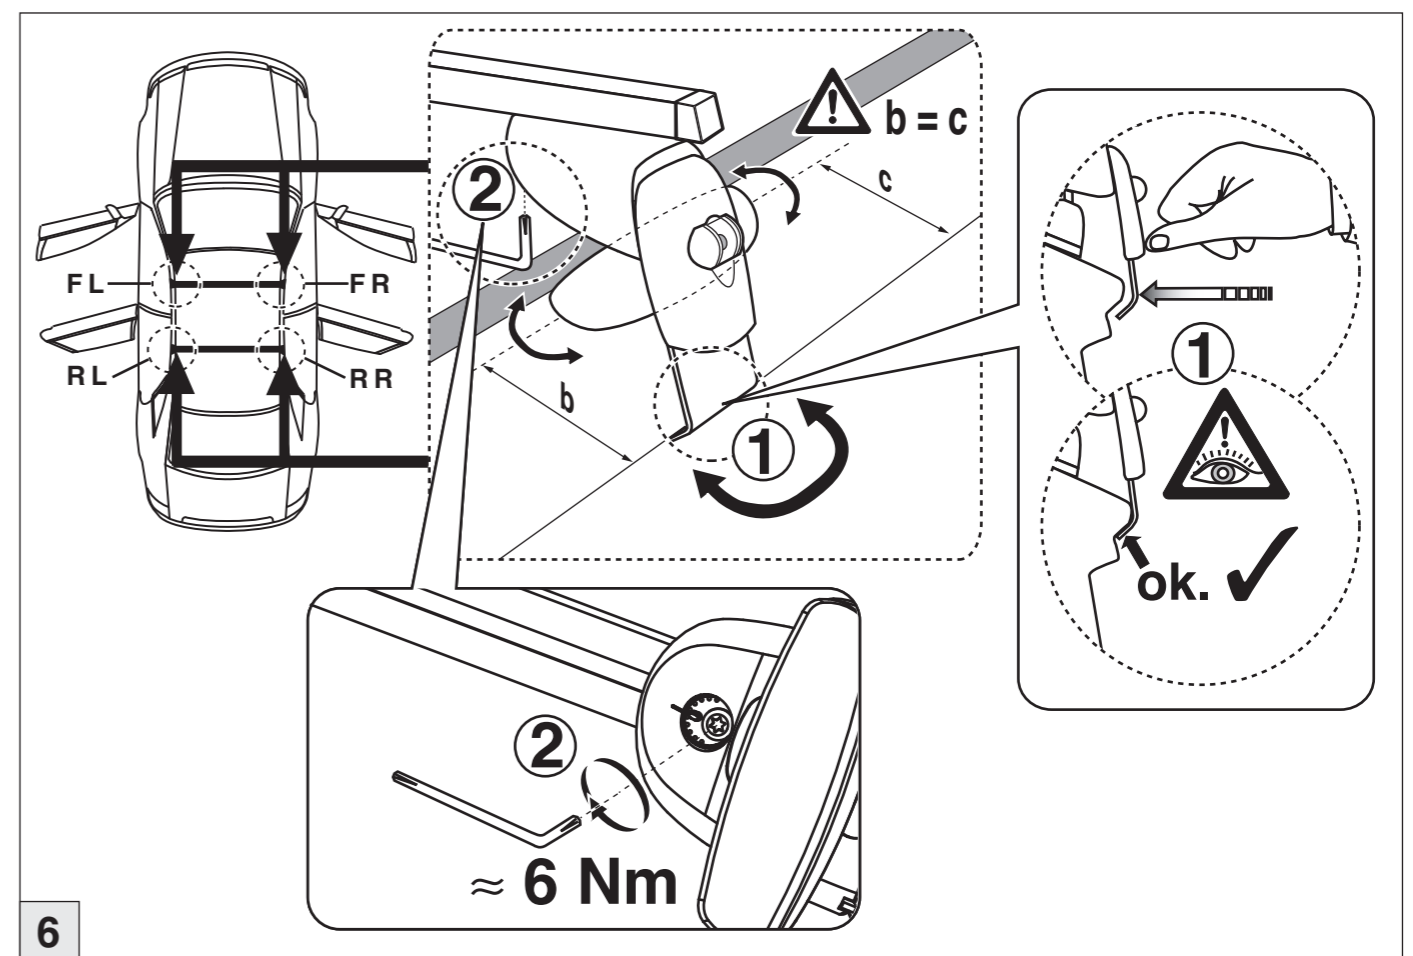

Atera SIGNO

Hyundai
Sonata 03/2005-

1

2

3

4

Atera SIGNO

Hyundai
Sonata 03/2005-

5

6