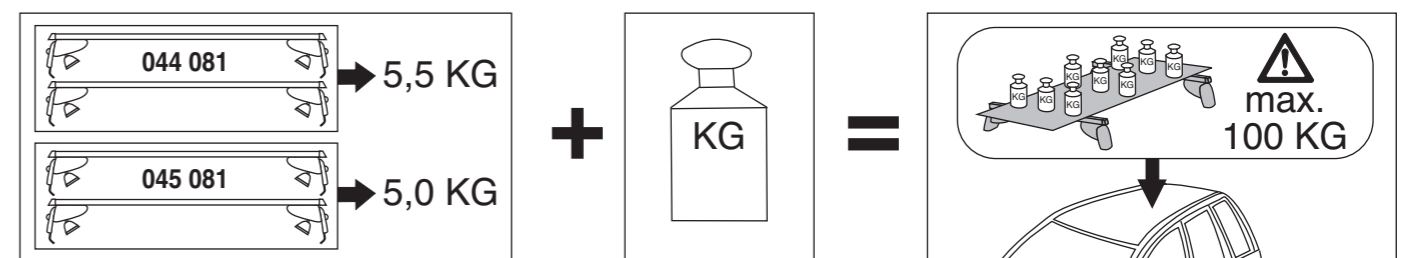

Atera
MADE IN GERMANY

Atera GmbH
Im Herrach 1
D-88299 Leutkirch
Internet: www.atera.de