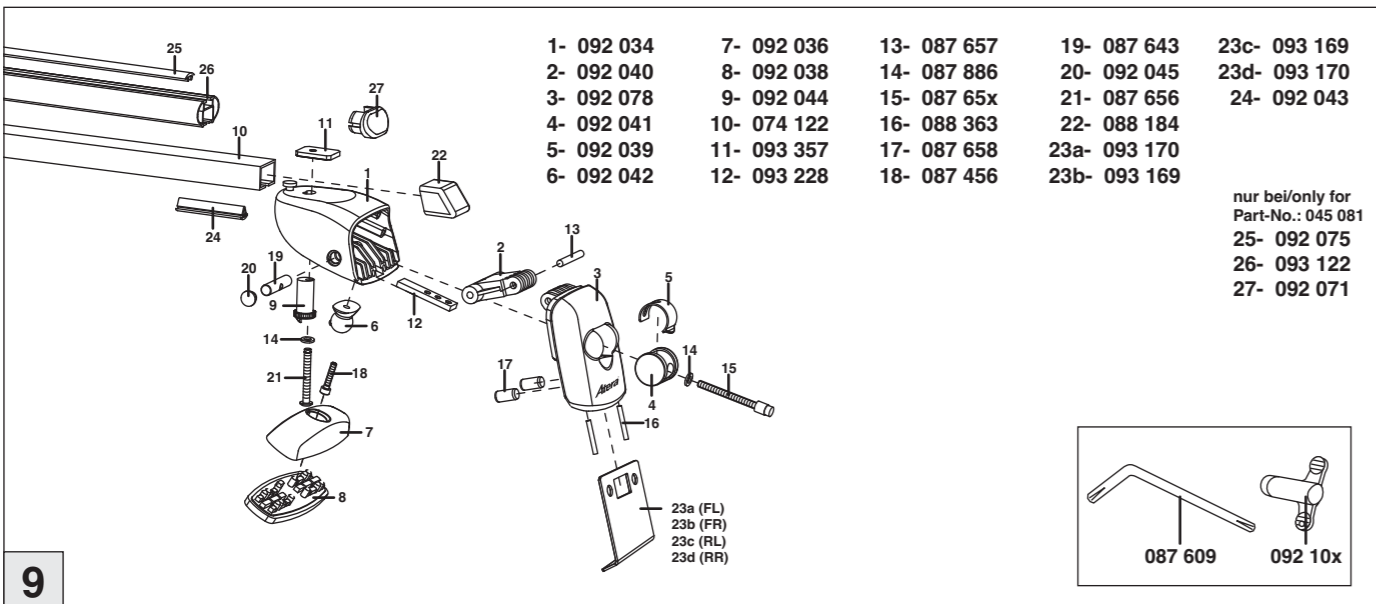

Atera SIGNO

Hyundai
Sonata 03/2005-

7

nur bei / only for Part-No.: 045 081

8

9

Atera SIGNO

Hyundai
Sonata 03/2005-

Part-No. : 044 081
Part-No. : 045 081

- D** Benutzer-Information
Vor Gebrauch des Trägersystems/Zubehörs sorgfältig und vollständig lesen!
- GB** User information
Please read all instructions carefully before using the carrying system/accessories!
- F** Informations destinées à l'utilisateur
Veuillez lire soigneusement toutes les instructions avant l'utilisation du système de porte-charge/des accessoires!
- NL** Gebruikerinformatie
Voor gebruik van het dragersysteem en/of de accessoires zorgvuldig en volledig lezen!
- DK** Brugerinformation
Læs betjeningsvejledningen grundigt igennem inden ibrugtagning.
- FIN** Ohjeita käyttäelle
Lue ohje huolellisesti ja kokonaan ennen kattotelinejärjestelmän/lisävarusteiden käyttöönottoa.
- I** Informazioni per l'utente
Prima dell'uso del sistema di trasporto/dell'accessorio leggere attentamente tutte le indicazioni!
- ES** Información para usuarios
¡Leer cuidadosamente las instrucciones completas antes de usar el sistema portador / los accesorios!

Part-No. : 044 081

Atera
MADE IN GERMANY

Atera GmbH
Im Herrach 1
D-88299 Leutkirch
Internet: www.atera.de

Atera SIGNO

Hyundai
Sonata 03/2005-

1

2

3

4

Atera SIGNO

Hyundai
Sonata 03/2005-

5

6