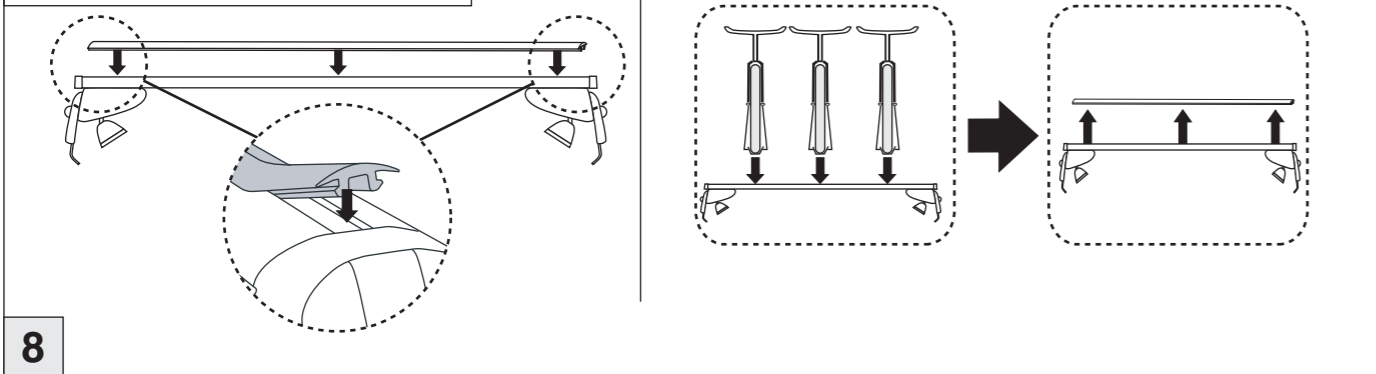

Atera SIGNO

Hyundai
Sonata 03/2005-

7

nur bei / only for Part-No.: 045 081

8

9

Atera SIGNO

Hyundai
Sonata 03/2005-

Part-No. : 044 081
Part-No. : 045 081

- D** Benutzer-Information
Vor Gebrauch des Trägersystems/Zubehörs sorgfältig und vollständig lesen!
- GB** User information
Please read all instructions carefully before using the carrying system/accessories!
- F** Informations destinées à l'utilisateur
Veuillez lire soigneusement toutes les instructions avant l'utilisation du système de porte-charge/des accessoires!
- NL** Gebruikerinformatie
Voor gebruik van het dragersysteem en/of de accessoires zorgvuldig en volledig lezen!
- DK** Brugerinformation
Læs betjeningsvejledningen grundigt igennem inden ibrugtagning.
- FIN** Ohjeita käyttäelle
Lue ohje huolellisesti ja kokonaan ennen kattotelinejärjestelmän/lisävarusteiden käyttöönottoa.
- I** Informazioni per l'utente
Prima dell'uso del sistema di trasporto/dell'accessorio leggere attentamente tutte le indicazioni!
- ES** Información para usuarios
¡Leer cuidadosamente las instrucciones completas antes de usar el sistema portador / los accesorios!