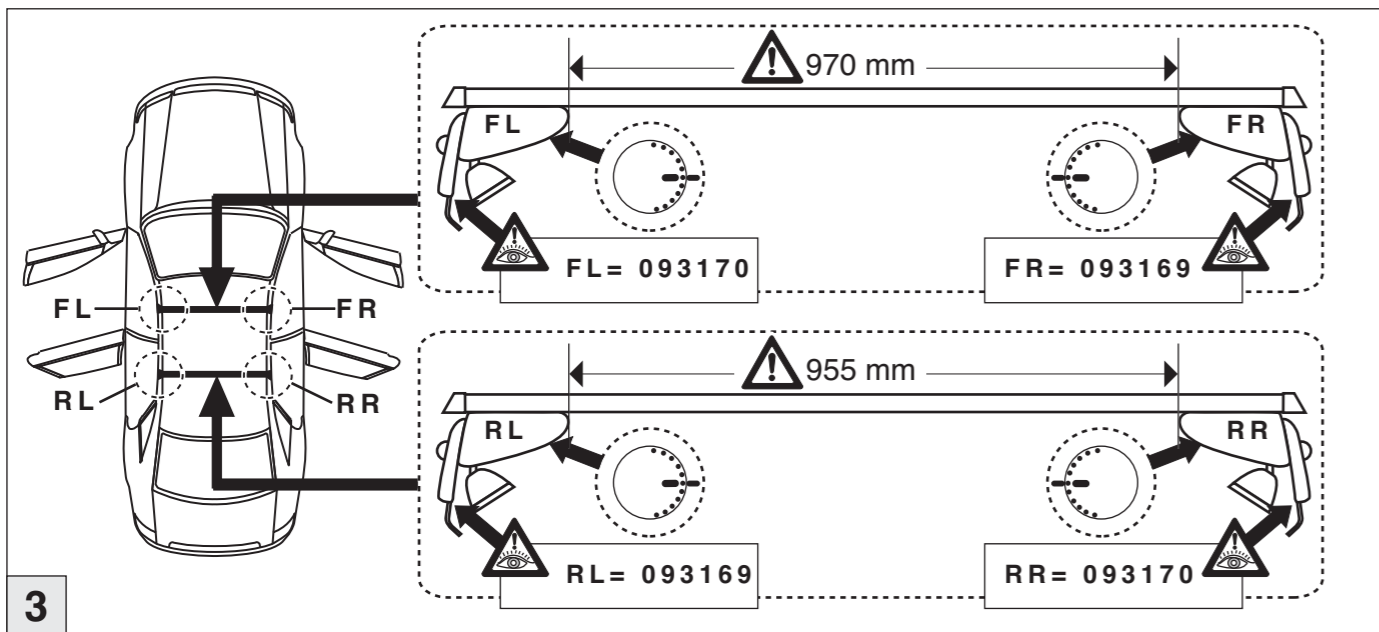

Part-No. : 044 081

Atera
MADE IN GERMANY

Atera GmbH
Im Herrach 1
D-88299 Leutkirch
Internet: www.atera.de

Atera SIGNO

Hyundai
Sonata 03/2005-

1

2

3