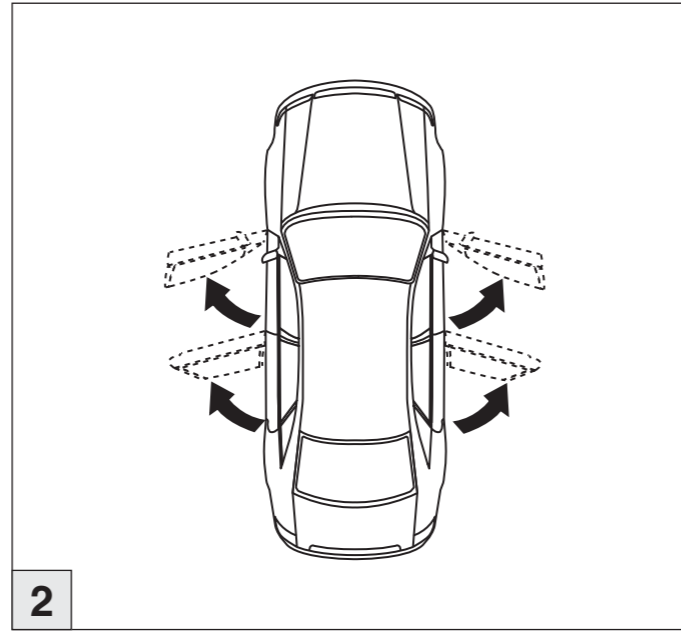

Atera SIGNO

Hyundai
Sonata 03/2005-

1

2

3

4

Atera SIGNO

Hyundai
Sonata 03/2005-

5

6