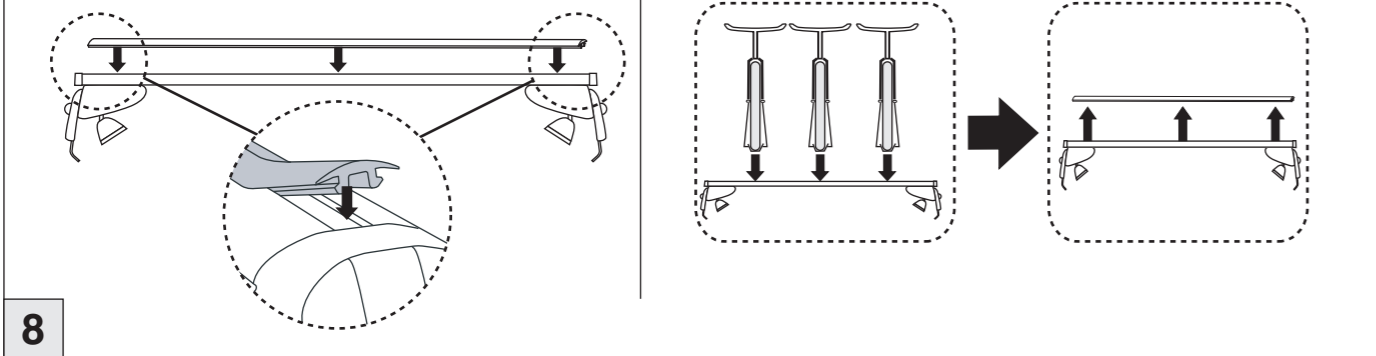

Atera SIGNO

Fiat
Bravo 04/2007-

7

nur bei / only for Part-No.: 045 098

8

9

Atera SIGNO

Fiat
Bravo 04/2007-