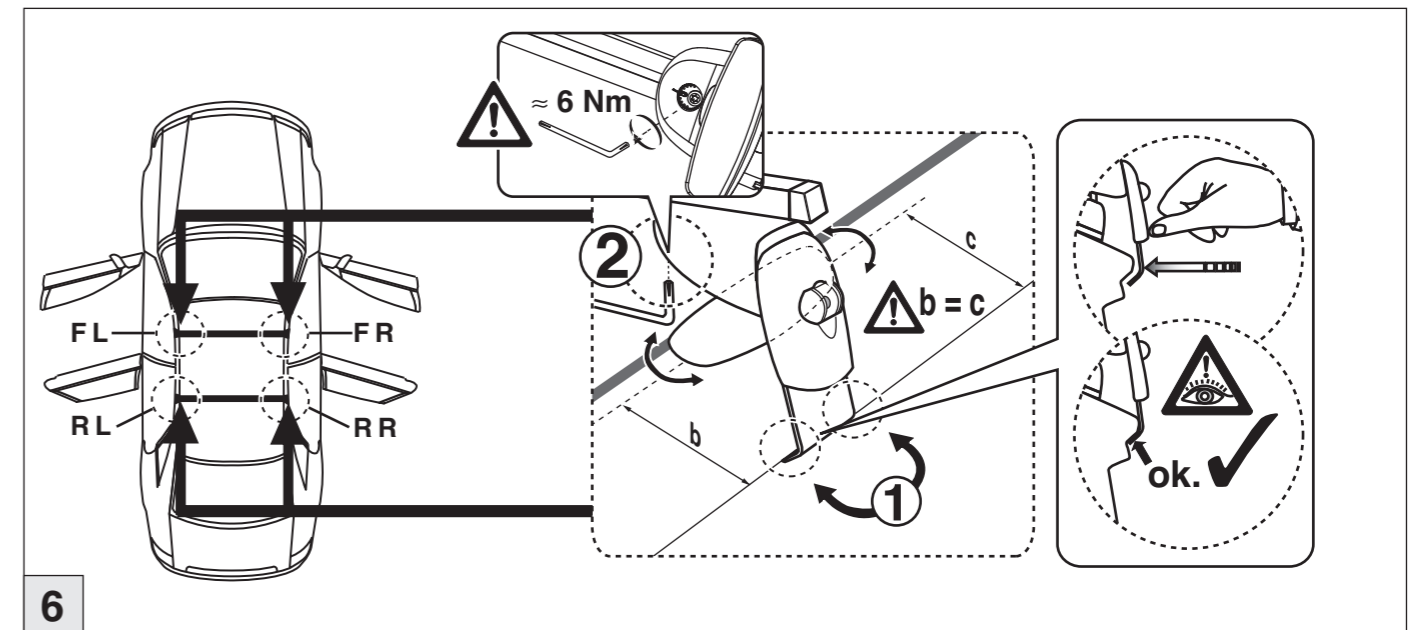

Atera SIGNO

Fiat
Bravo 04/2007-

1

2

3

4

Atera SIGNO

Fiat
Bravo 04/2007-

5

6