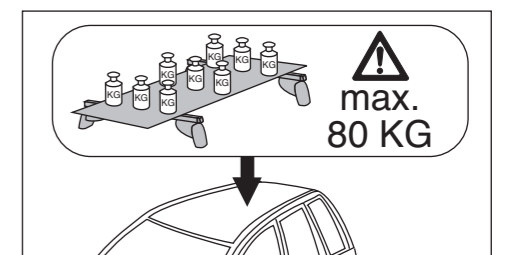

Atera SIGNO

Fiat
Bravo 04/2007-

Part-No. : 044 098
Part-No. : 045 098

Atera
MADE IN GERMANY

Atera GmbH
Im Herrach 1
D-88299 Leutkirch
Internet: www.atera.de