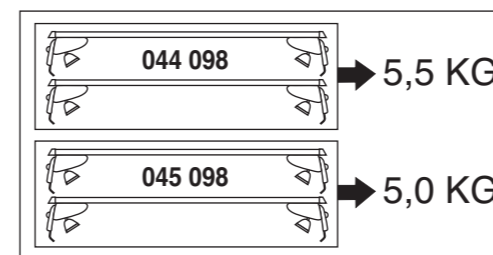

Atera SIGNO

Fiat
Bravo 04/2007-

Part-No. : 044 098
Part-No. : 045 098

Atera
MADE IN GERMANY

Atera GmbH
Im Herrach 1
D-88299 Leutkirch
Internet: www.atera.de