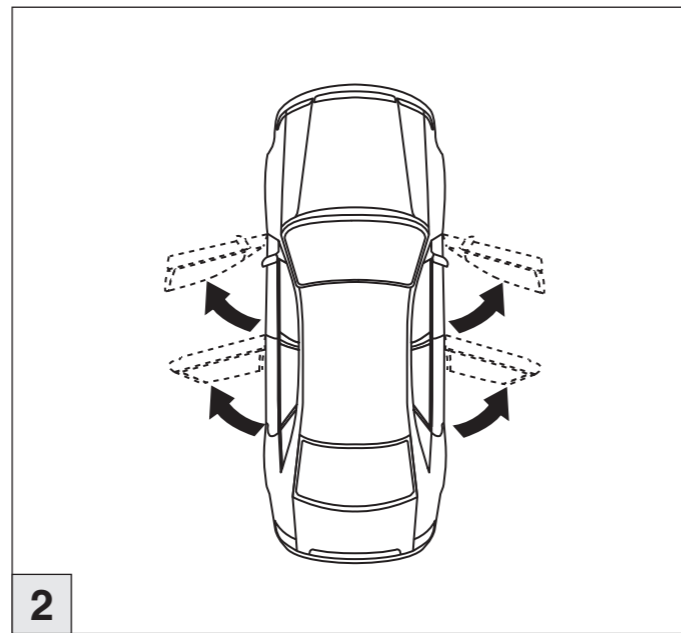

Part-No. : 044 098
Part-No. : 045 098

Atera
MADE IN GERMANY

Atera GmbH
Im Herrach 1
D-88299 Leutkirch
Internet: www.atera.de

Atera SIGNO

Fiat
Bravo 04/2007-

1

2

3