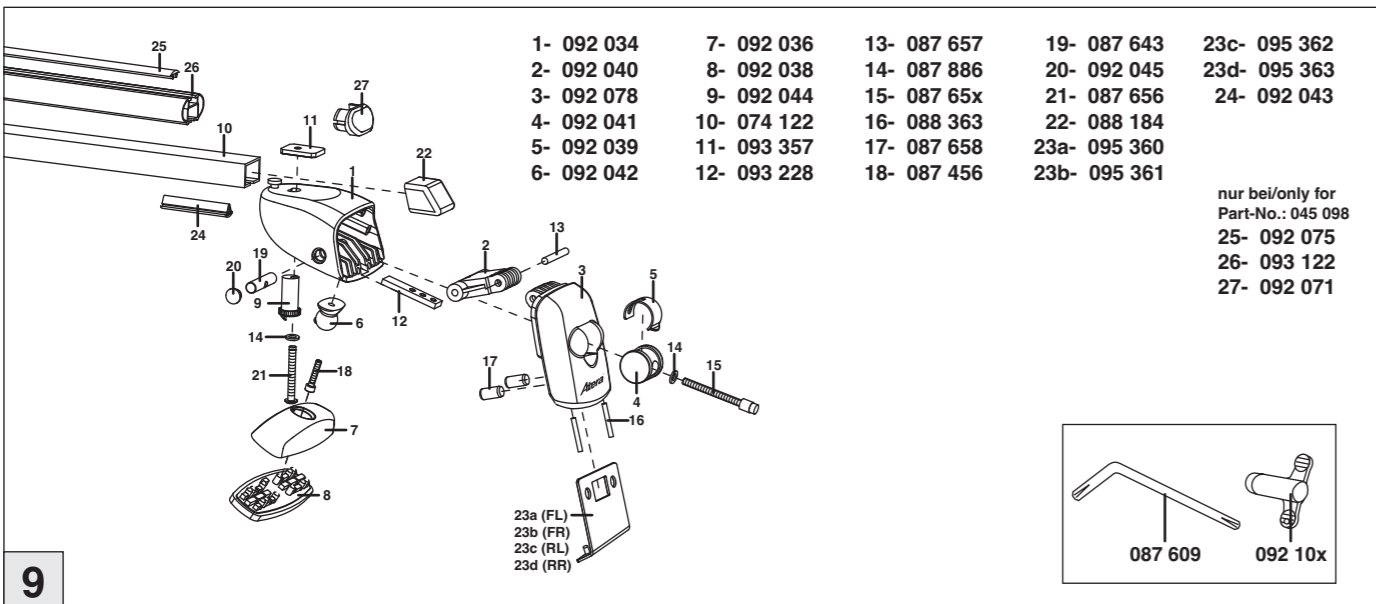

Atera SIGNO

Fiat
Bravo 04/2007-

7

nur bei / only for Part-No.: 045 098

8

9

Atera SIGNO

Fiat
Bravo 04/2007-

Part-No. : 044 098
Part-No. : 045 098

Atera
MADE IN GERMANY

Atera GmbH
Im Herrach 1
D-88299 Leutkirch
Internet: www.atera.de

Atera SIGNO

Fiat
Bravo 04/2007-

1

2

3

4

Atera SIGNO

Fiat
Bravo 04/2007-

5

6