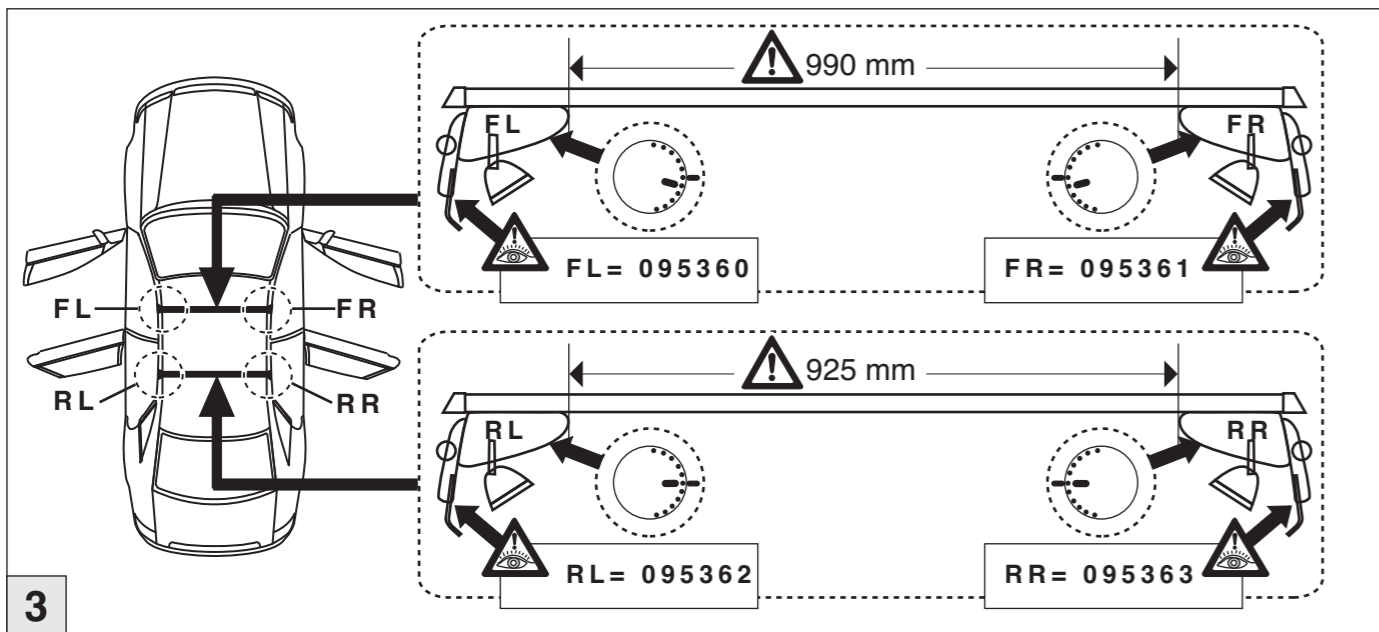

Atera SIGNO

Fiat
Bravo 04/2007-

7

nur bei / only for Part-No.: 045 098

8

9

Atera SIGNO

Fiat
Bravo 04/2007-

Part-No. : 044 098
Part-No. : 045 098

Atera
MADE IN GERMANY

Atera GmbH
Im Herrach 1
D-88299 Leutkirch
Internet: www.atera.de

Atera SIGNO

Fiat
Bravo 04/2007-

1

2

3