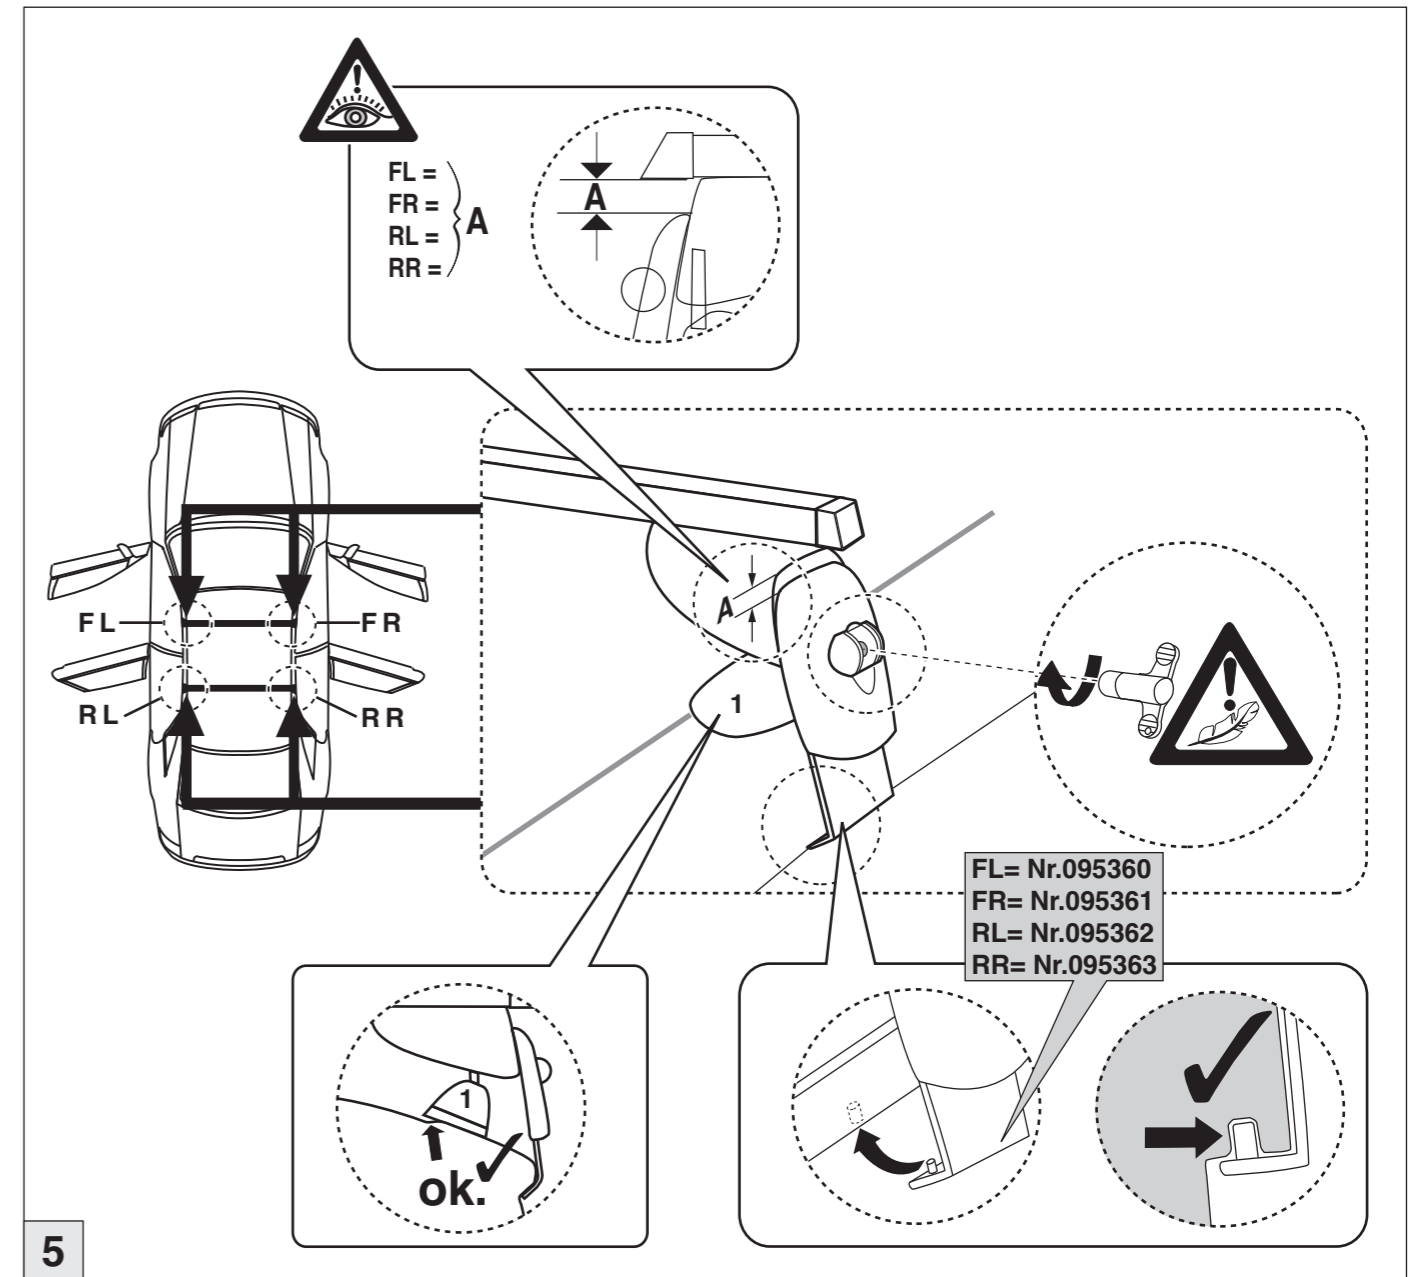

Atera SIGNO

Fiat
Bravo 04/2007-