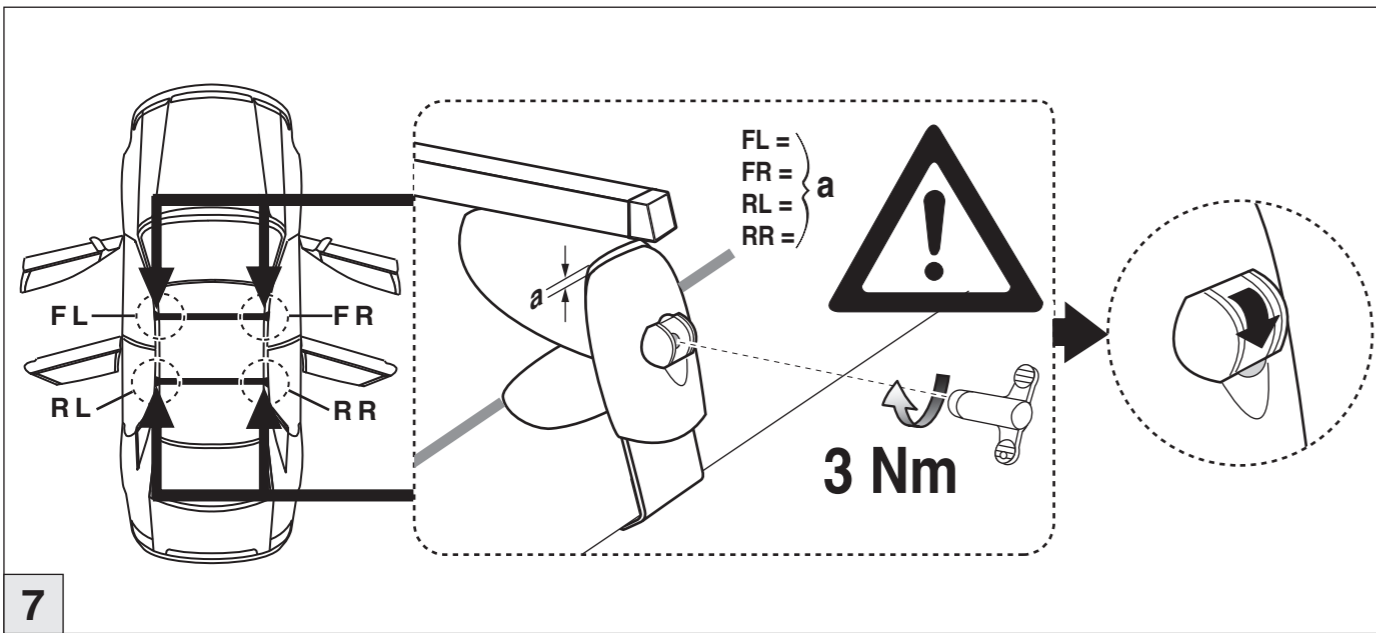

Atera SIGNO

Fiat
Bravo 04/2007-

7

nur bei / only for Part-No.: 045 098

8

9

Atera SIGNO

Fiat
Bravo 04/2007-

Part-No. : 044 098
Part-No. : 045 098

Atera
MADE IN GERMANY

Atera GmbH
Im Herrach 1
D-88299 Leutkirch
Internet: www.atera.de

Atera SIGNO

Fiat
Bravo 04/2007-

1

2

3