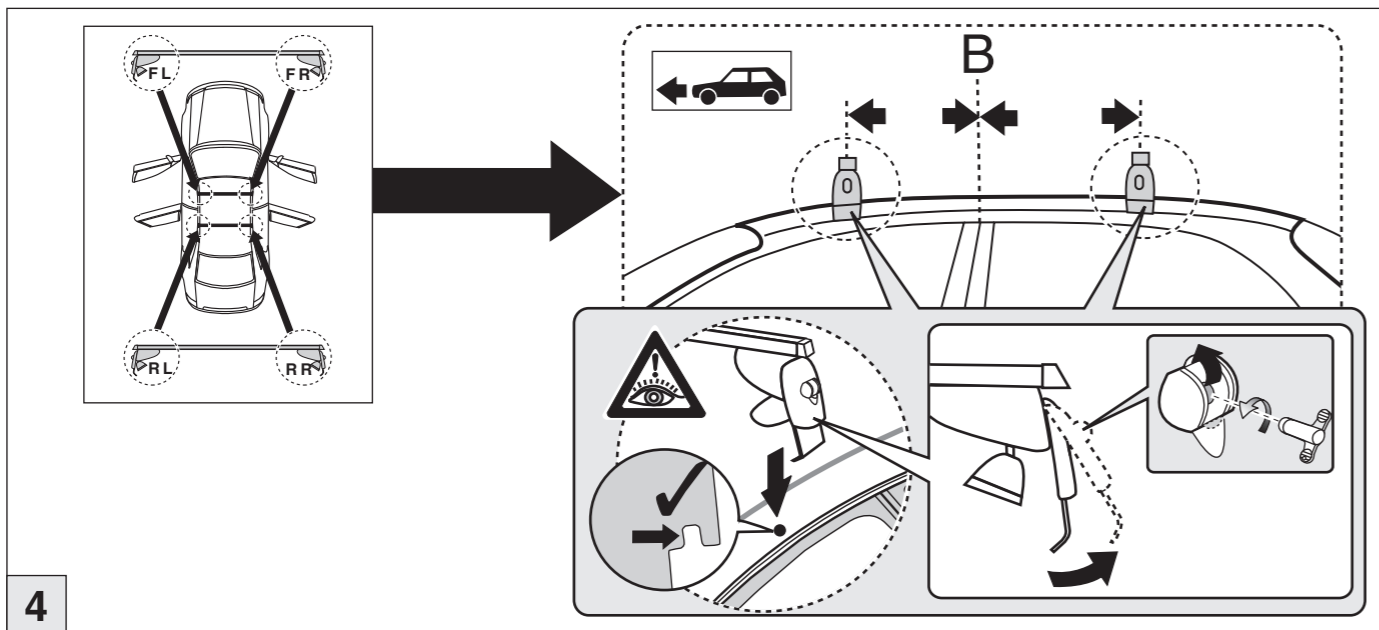

Part-No. : 044 098
Part-No. : 045 098

Atera
MADE IN GERMANY

Atera GmbH
Im Herrach 1
D-88299 Leutkirch
Internet: www.atera.de

Atera SIGNO

Fiat
Bravo 04/2007-

1

2

3