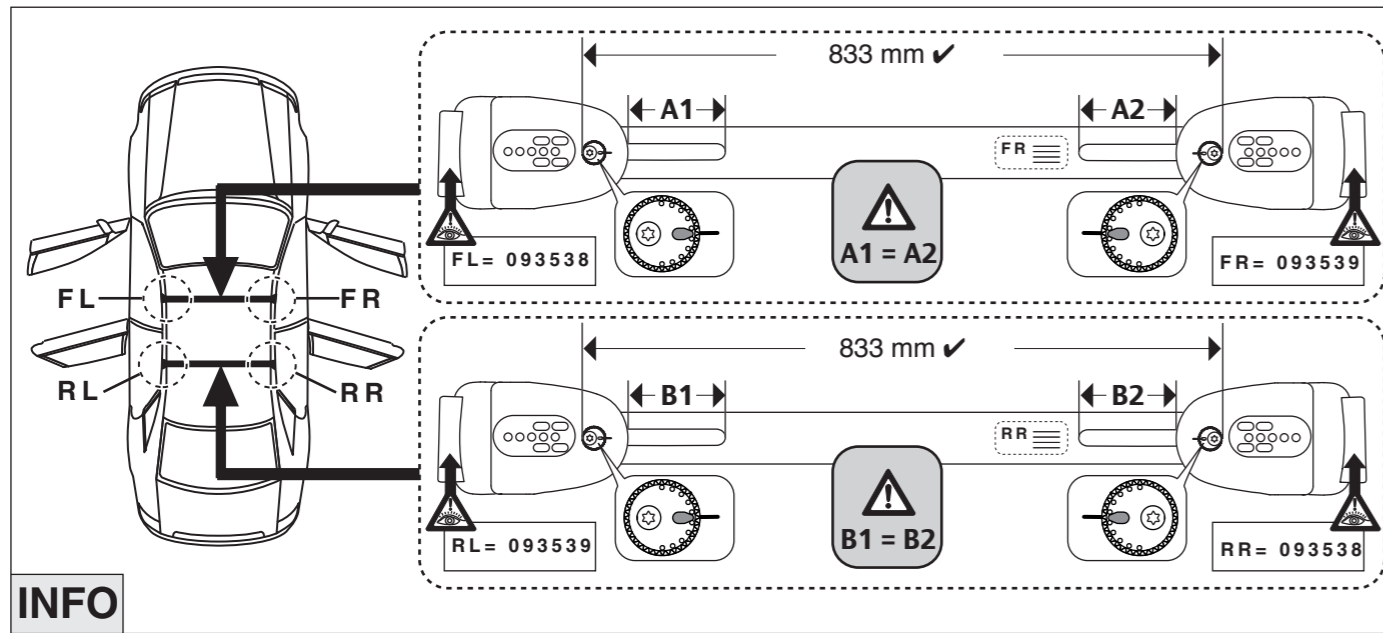

Atera SIGNO

VW
Touareg 12/2002-03/2010

8

9

nur bei / only for Part-No.: 045 114

10

11

Atera[®] SIGNO

VW
Touareg 12/2002-03/2010

mit C-Schiene/with C-rail

Part-No. : 044 114

Part-No. : 045 114

Atera
MADE IN GERMANY

Atera GmbH
Im Herrach 1
D-88299 Leutkirch
Servicetelefon: 0180-50 000 89
(14 ct/Min. aus dem dt. Festnetz)
E-Mail: info@atera.de

Atera SIGNO

VW
Touareg 12/2002-03/2010

Atera SIGNO

VW
Touareg 12/2002-03/2010