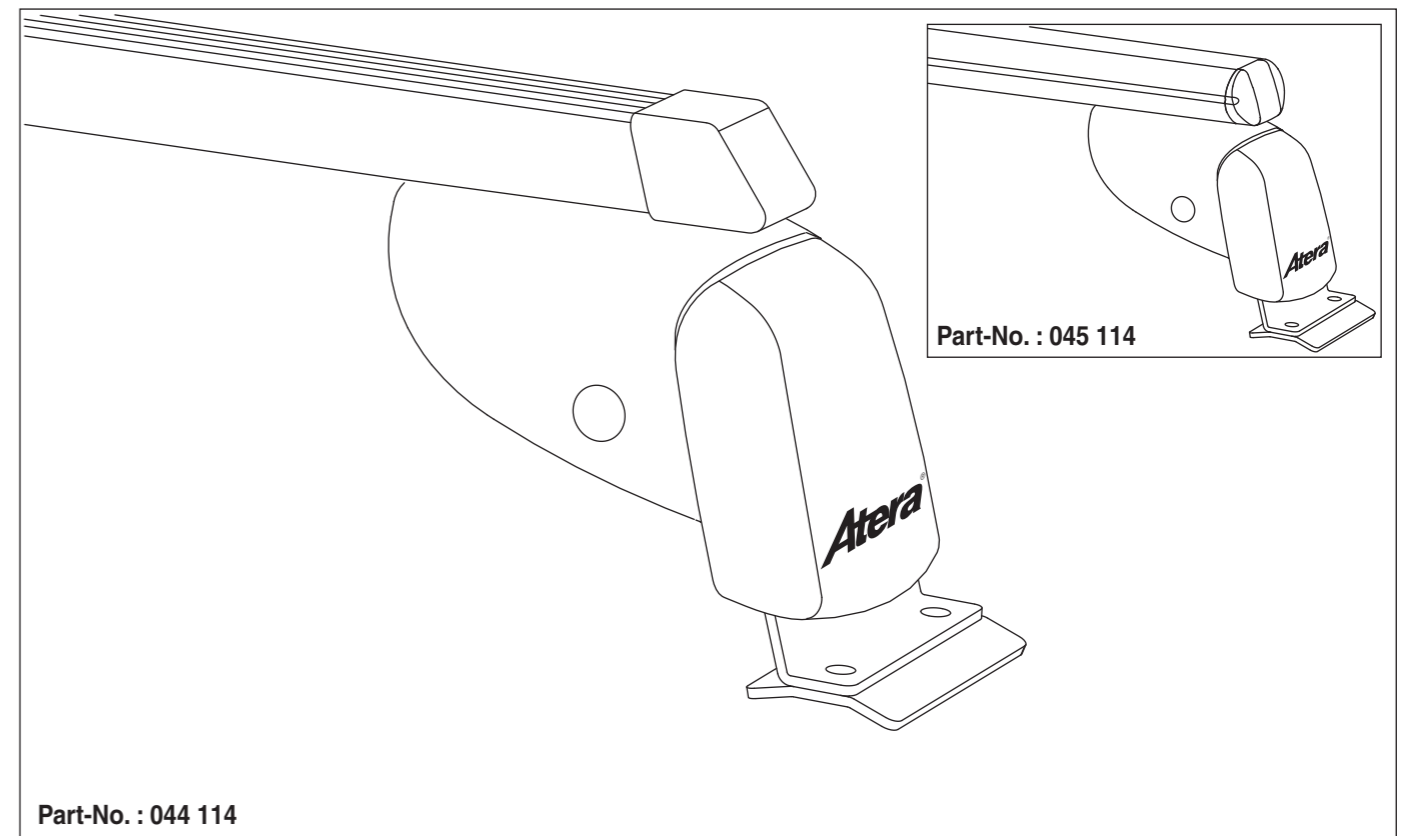

Atera SIGNO

VW
Touareg 12/2002-03/2010

8

9

nur bei / only for Part-No.: 045 114

10

11

Atera[®] SIGNO

VW
Touareg 12/2002-03/2010

mit C-Schiene/with C-rail

Part-No. : 044 114

Part-No. : 045 114

Atera
MADE IN GERMANY

Atera GmbH
Im Herrach 1
D-88299 Leutkirch
Servicetelefon: 0180-50 000 89
(14 ct/Min. aus dem dt. Festnetz)
E-Mail: info@atera.de