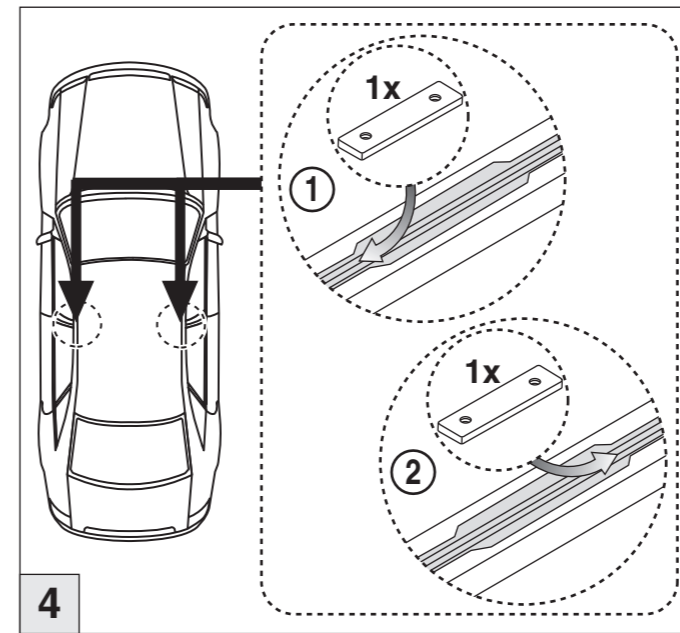

Atera SIGNO

VW
Touareg 12/2002-03/2010

Atera SIGNO

VW
Touareg 12/2002-03/2010