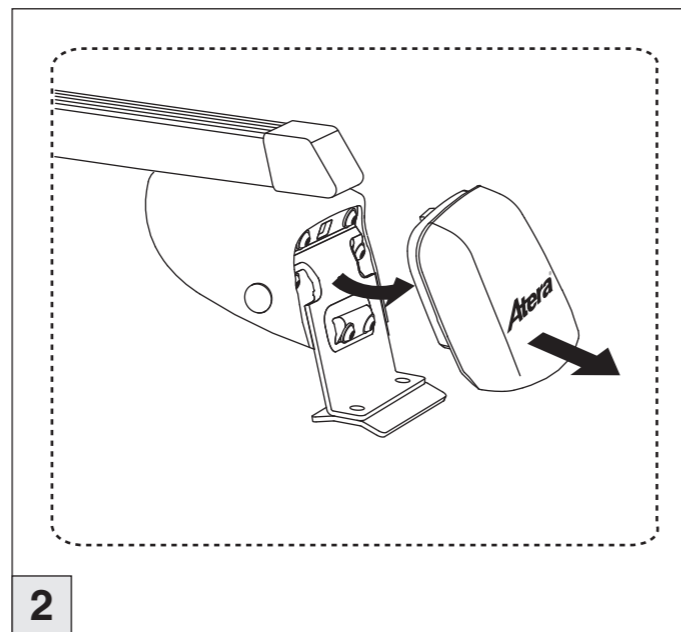

Atera SIGNO

VW
Touareg 12/2002-03/2010

Atera SIGNO

VW
Touareg 12/2002-03/2010