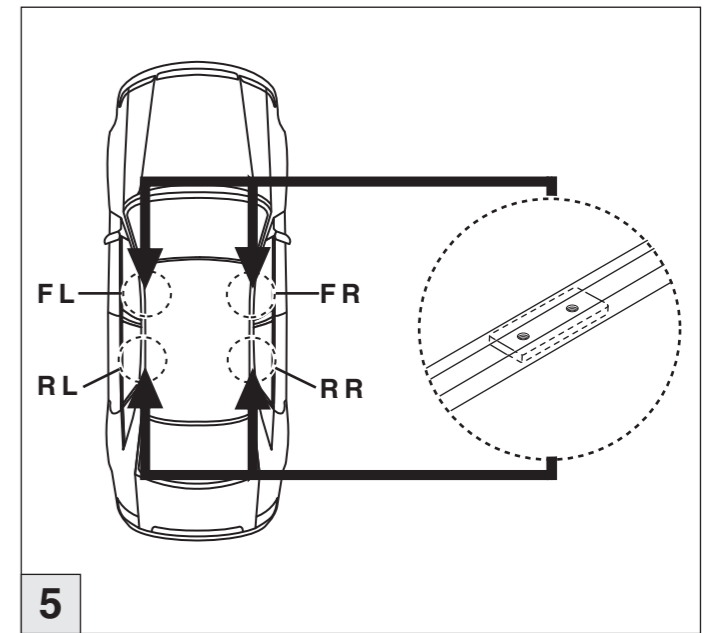

Atera SIGNO

VW
Touareg 12/2002-03/2010

Atera SIGNO

VW
Touareg 12/2002-03/2010