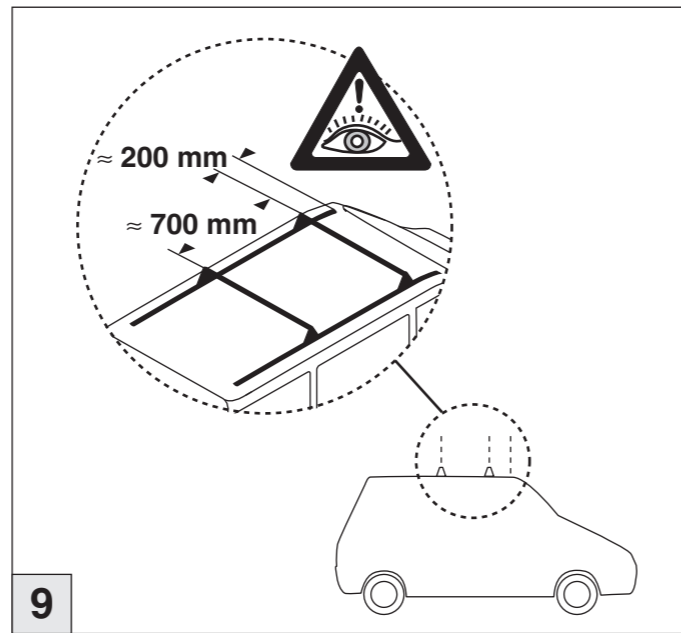

Atera SIGNO

VW
Touareg 12/2002-03/2010

8

9

nur bei / only for Part-No.: 045 114

10

11

Atera[®] SIGNO

VW
Touareg 12/2002-03/2010

mit C-Schiene/with C-rail

Part-No. : 044 114

Part-No. : 045 114

Atera
MADE IN GERMANY

Atera GmbH
Im Herrach 1
D-88299 Leutkirch
Servicetelefon: 0180-50 000 89
(14 ct/Min. aus dem dt. Festnetz)
E-Mail: info@atera.de