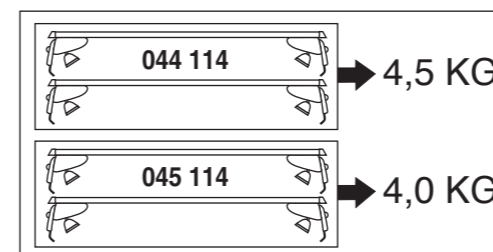

Atera SIGNO

VW
Touareg 12/2002-03/2010

8

9

nur bei / only for Part-No.: 045 114

10

11

Atera[®] SIGNO

VW
Touareg 12/2002-03/2010

mit C-Schiene/with C-rail

Part-No. : 044 114

Part-No. : 045 114

Atera
MADE IN GERMANY

Atera GmbH
Im Herrach 1
D-88299 Leutkirch
Servicetelefon: 0180-50 000 89
(14 ct/Min. aus dem dt. Festnetz)
E-Mail: info@atera.de