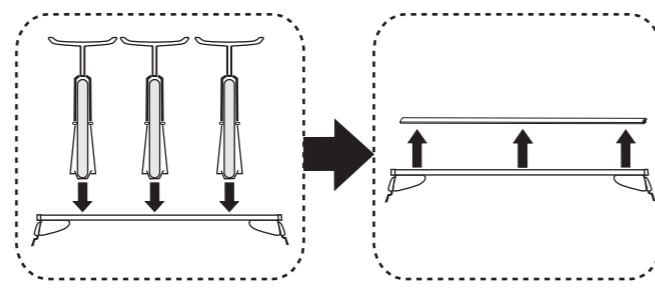

Atera SIGNO

VW
Touareg 12/2002-03/2010

8

9

nur bei / only for Part-No.: 045 114

10

11

Atera[®] SIGNO

VW
Touareg 12/2002-03/2010

mit C-Schiene/with C-rail

Part-No. : 044 114

Part-No. : 045 114

Atera
MADE IN GERMANY

Atera GmbH
Im Herrach 1
D-88299 Leutkirch
Servicetelefon: 0180-50 000 89
(14 ct/Min. aus dem dt. Festnetz)
E-Mail: info@atera.de