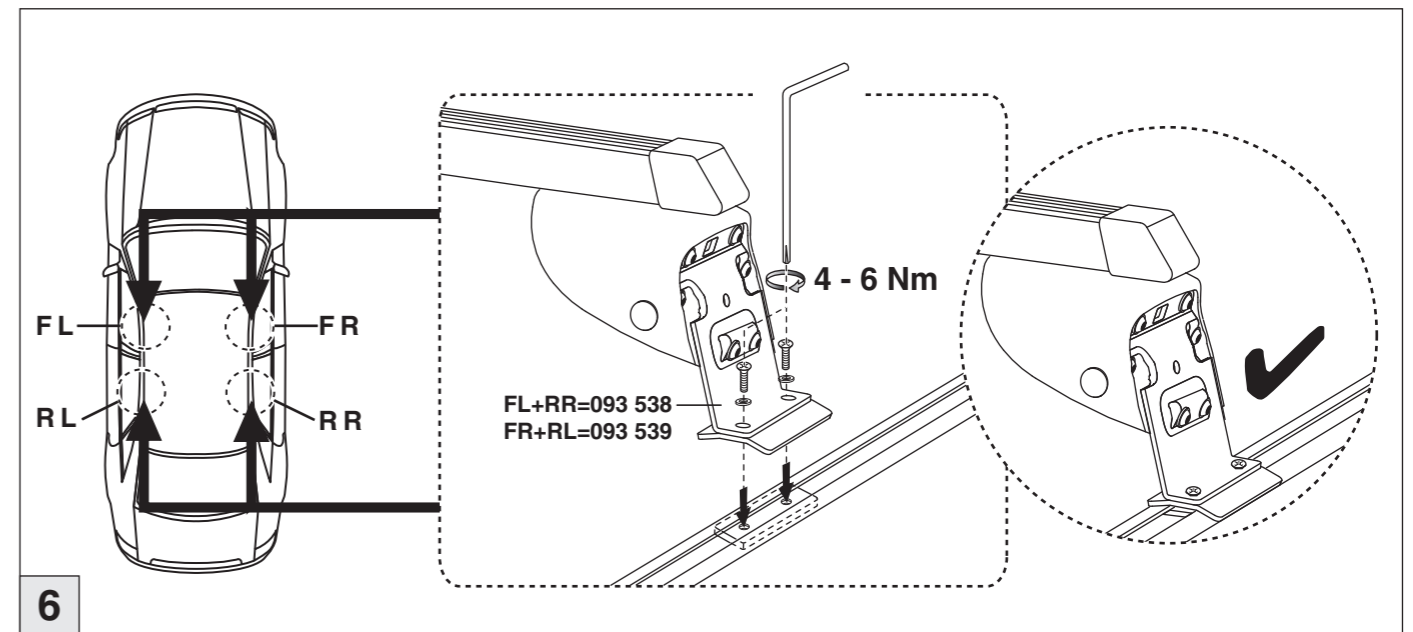

Atera SIGNO

VW
Touareg 12/2002-03/2010

Atera SIGNO

VW
Touareg 12/2002-03/2010