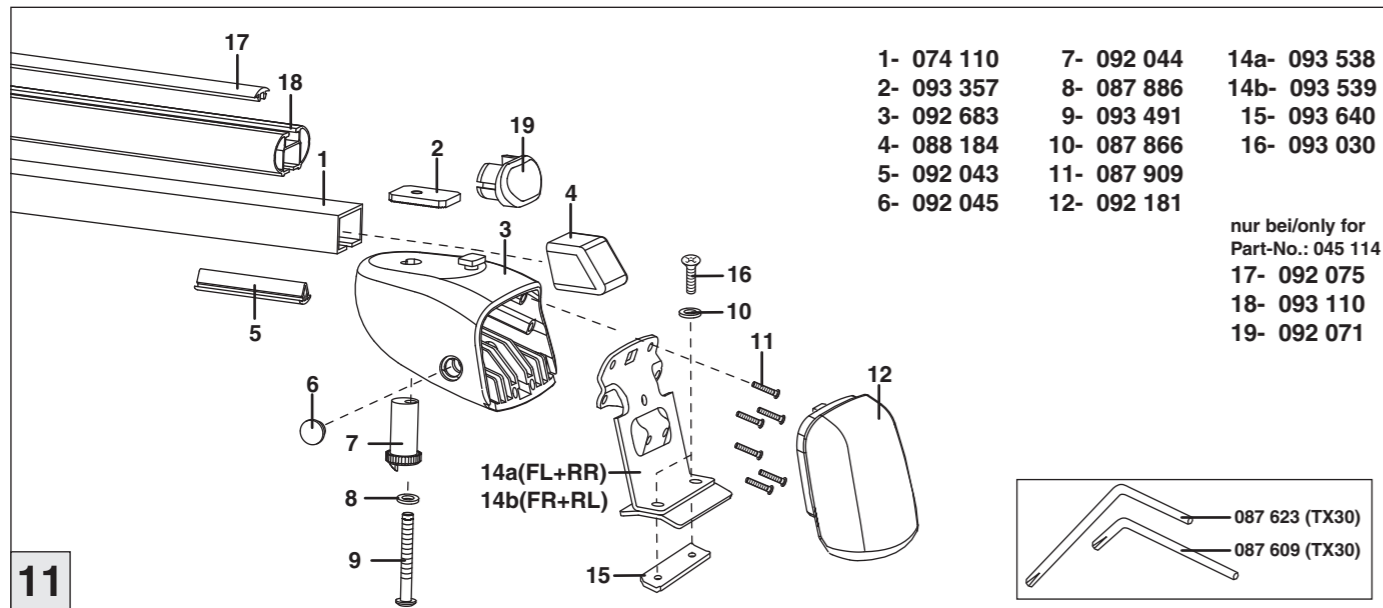

Atera SIGNO

VW
Touareg 12/2002-03/2010

8

9

nur bei / only for Part-No.: 045 114

10

11

Atera[®] SIGNO

VW
Touareg 12/2002-03/2010

mit C-Schiene/with C-rail

Part-No. : 044 114

Part-No. : 045 114

Atera
MADE IN GERMANY

Atera GmbH
Im Herrach 1
D-88299 Leutkirch
Servicetelefon: 0180-50 000 89
(14 ct/Min. aus dem dt. Festnetz)
E-Mail: info@atera.de