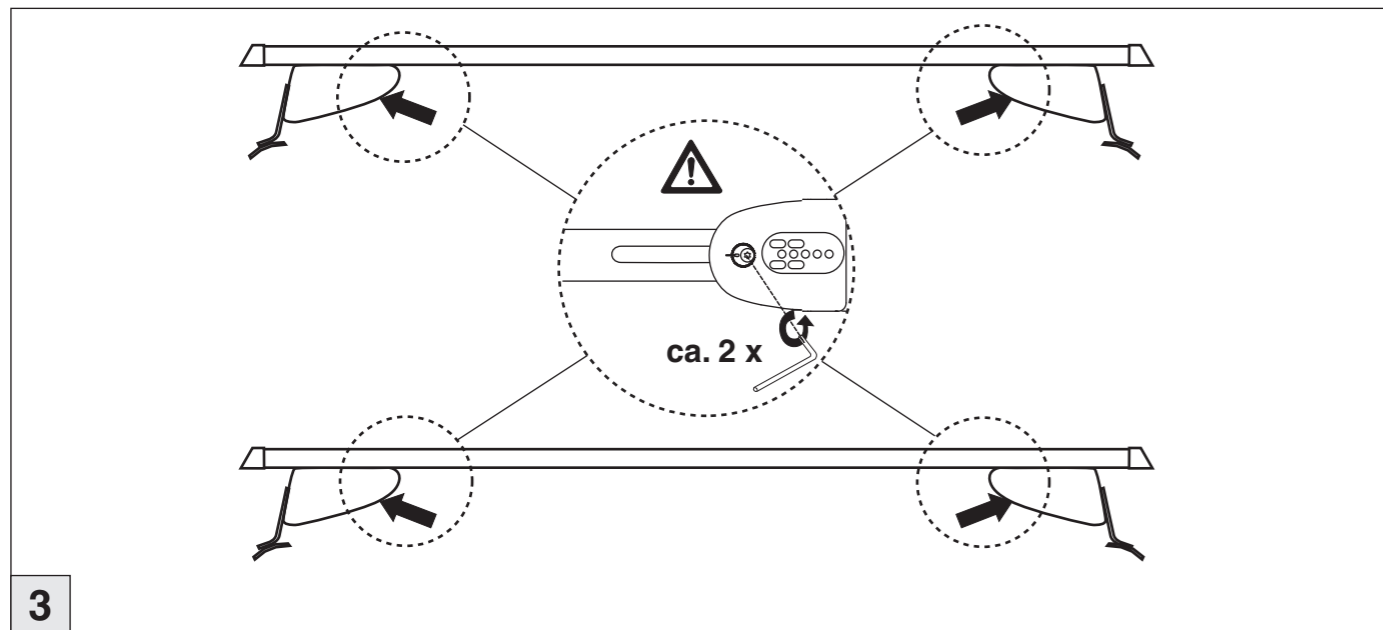

Atera SIGNO

VW
Touareg 12/2002-03/2010

Atera SIGNO

VW
Touareg 12/2002-03/2010