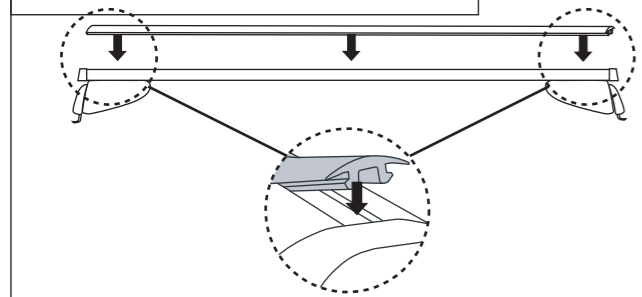

Atera SIGNO

VW
Touareg 12/2002-03/2010

8

9

nur bei / only for Part-No.: 045 114

10

11

Atera[®] SIGNO

VW
Touareg 12/2002-03/2010

mit C-Schiene/with C-rail

Part-No. : 044 114

Part-No. : 045 114

Atera
MADE IN GERMANY

Atera GmbH
Im Herrach 1
D-88299 Leutkirch
Servicetelefon: 0180-50 000 89
(14 ct/Min. aus dem dt. Festnetz)
E-Mail: info@atera.de