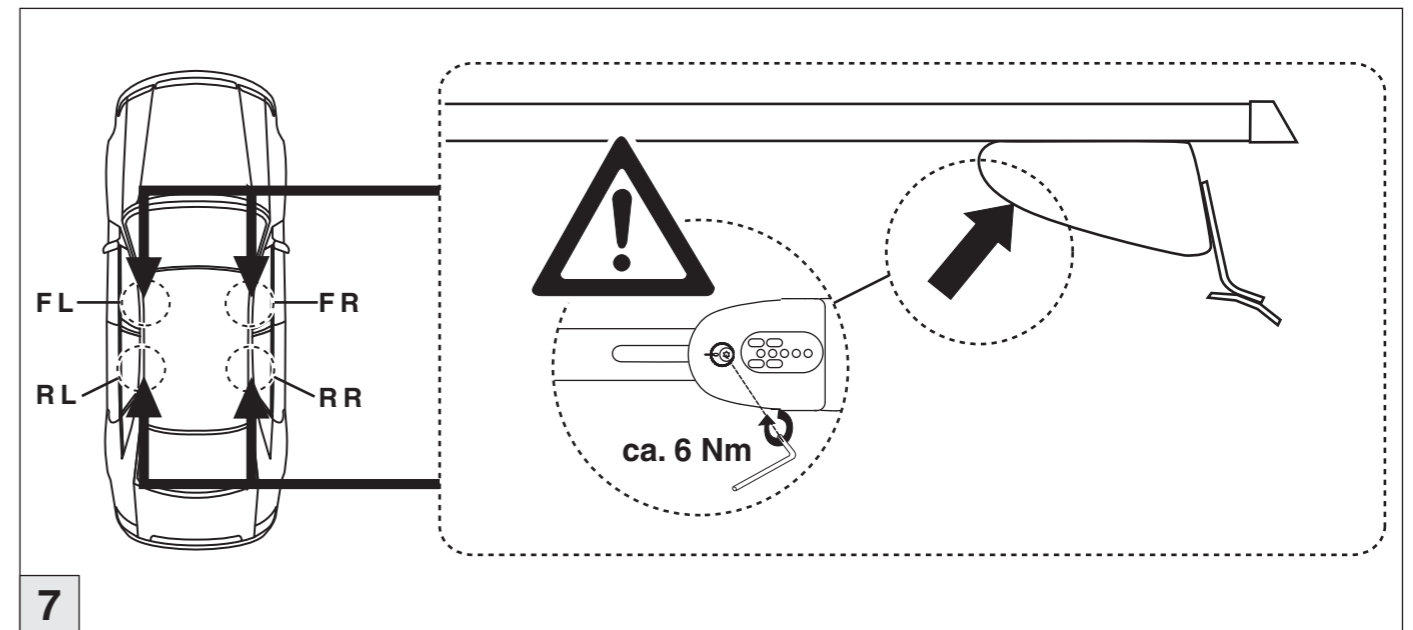

Atera SIGNO

VW
Touareg 12/2002-03/2010

Atera SIGNO

VW
Touareg 12/2002-03/2010