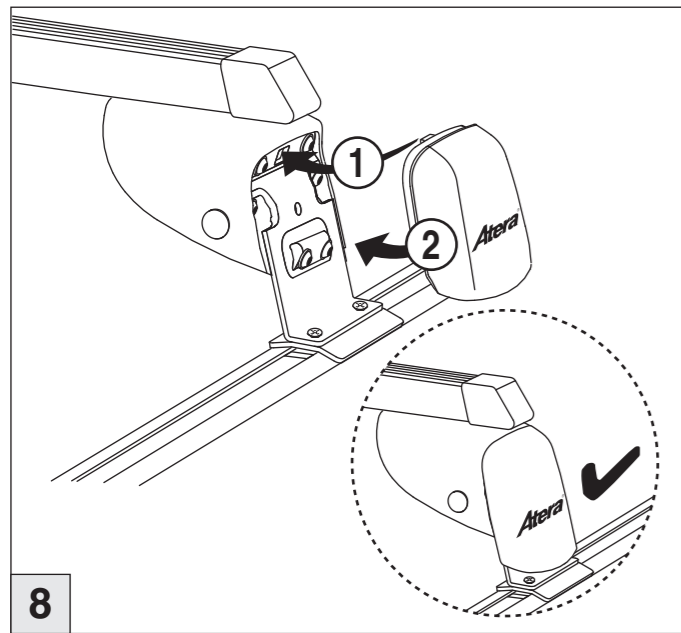

Atera SIGNO

VW
Touareg 12/2002-03/2010

8

9

nur bei / only for Part-No.: 045 114

10

11

Atera[®] SIGNO

VW
Touareg 12/2002-03/2010

mit C-Schiene/with C-rail

Part-No. : 044 114

Part-No. : 045 114

Atera
MADE IN GERMANY

Atera GmbH
Im Herrach 1
D-88299 Leutkirch
Servicetelefon: 0180-50 000 89
(14 ct/Min. aus dem dt. Festnetz)
E-Mail: info@atera.de