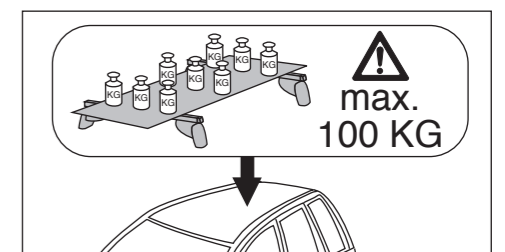

VW
Touareg 12/2002-03/2010

mit C-Schiene/with C-rail

Part-No. : 044 114

Part-No. : 045 114

Atera
MADE IN GERMANY

Atera GmbH
Im Herrach 1
D-88299 Leutkirch
Servicetelefon: 0180-50 000 89
(14 ct/Min. aus dem dt. Festnetz)
E-Mail: info@atera.de