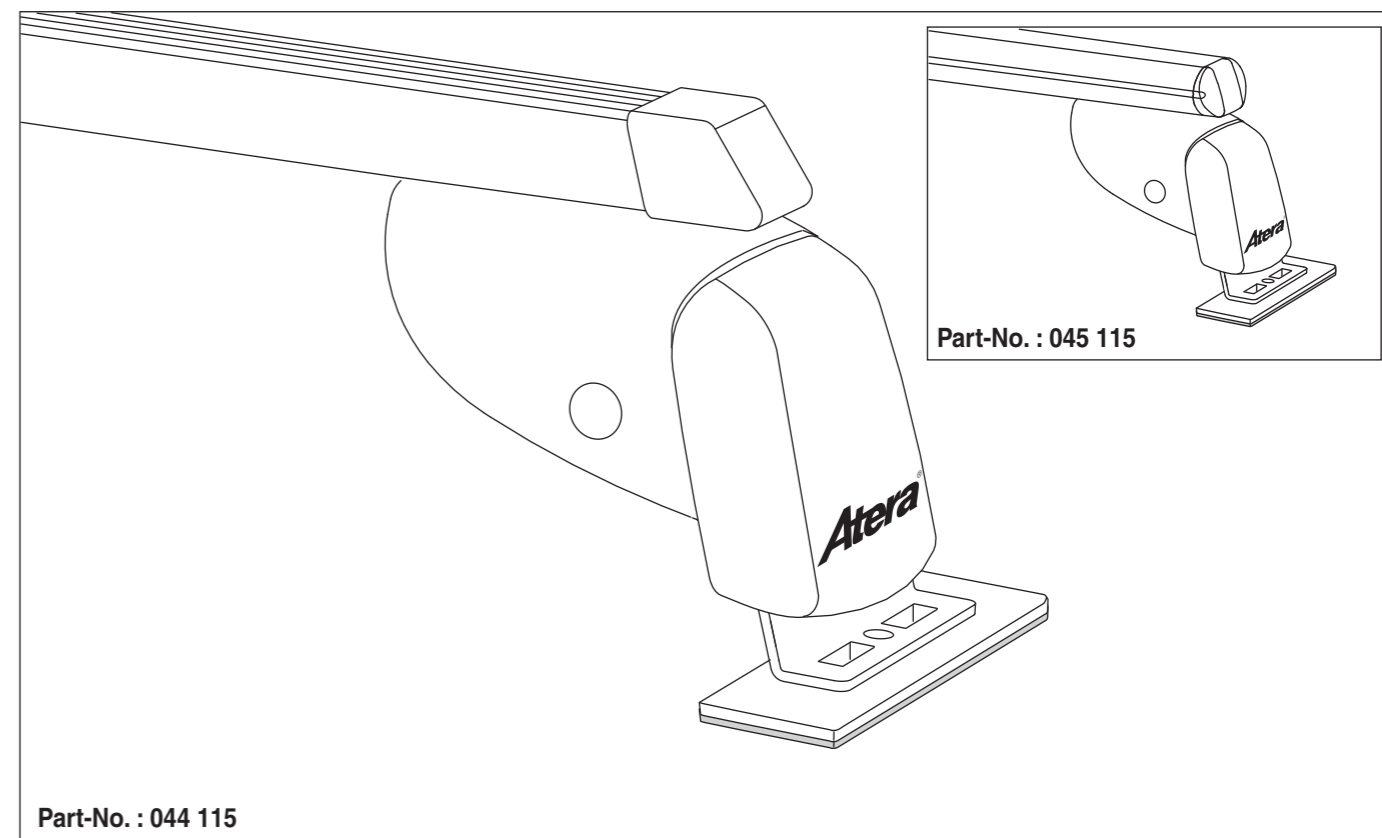

Atera SIGNO

Seat Leon 2000-09/2005
Seat Toledo 1999-01/2005

7

nur bei / only for Part-No.: 045 115

8

9

Atera
MADE IN GERMANY

Atera GmbH
Im Herrach 1
D-88299 Leutkirch
Servicetelefon: 0180-50 000 89
(14 ct/Min. aus dem dt. Festnetz)
E-Mail: info@atera.de

Atera SIGNO

Seat
Leon 2000-09/2005
Toledo 1999-01/2005
Part-No. : 044 115
Part-No. : 045 115

Part-No. : 044 115

Atera SIGNO

Seat Leon 2000-09/2005
Seat Toledo 1999-01/2005

Atera SIGNO

Seat Leon 2000-09/2005
Seat Toledo 1999-01/2005