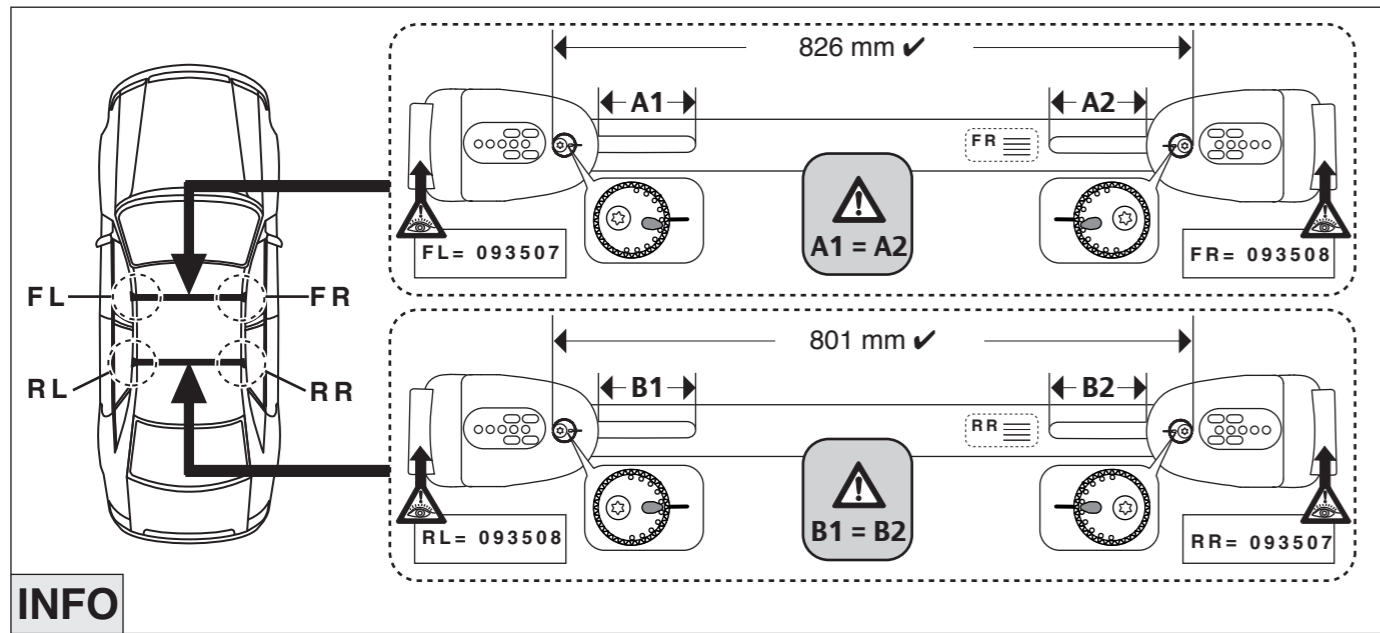

Atera SIGNO

Seat
Leon 2000-09/2005
Toledo 1999-01/2005
Part-No. : 044 115
Part-No. : 045 115

Part-No. : 044 115

Atera SIGNO

Seat Leon 2000-09/2005
Seat Toledo 1999-01/2005

Atera SIGNO

Seat Leon 2000-09/2005
Seat Toledo 1999-01/2005

INFO

4

1

2

5

3

6