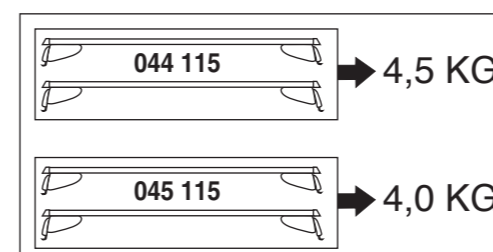

Atera SIGNO

Seat Leon 2000-09/2005
Seat Toledo 1999-01/2005

7

nur bei / only for Part-No.: 045 115

8

9

Atera
MADE IN GERMANY

Atera GmbH
Im Herrach 1
D-88299 Leutkirch
Servicetelefon: 0180-50 000 89
(14 ct/Min. aus dem dt. Festnetz)
E-Mail: info@atera.de

Atera SIGNO

Seat
Leon 2000-09/2005
Toledo 1999-01/2005
Part-No. : 044 115
Part-No. : 045 115

Part-No. : 044 115

Atera SIGNO

Seat Leon 2000-09/2005
Seat Toledo 1999-01/2005

Atera SIGNO

Seat Leon 2000-09/2005
Seat Toledo 1999-01/2005