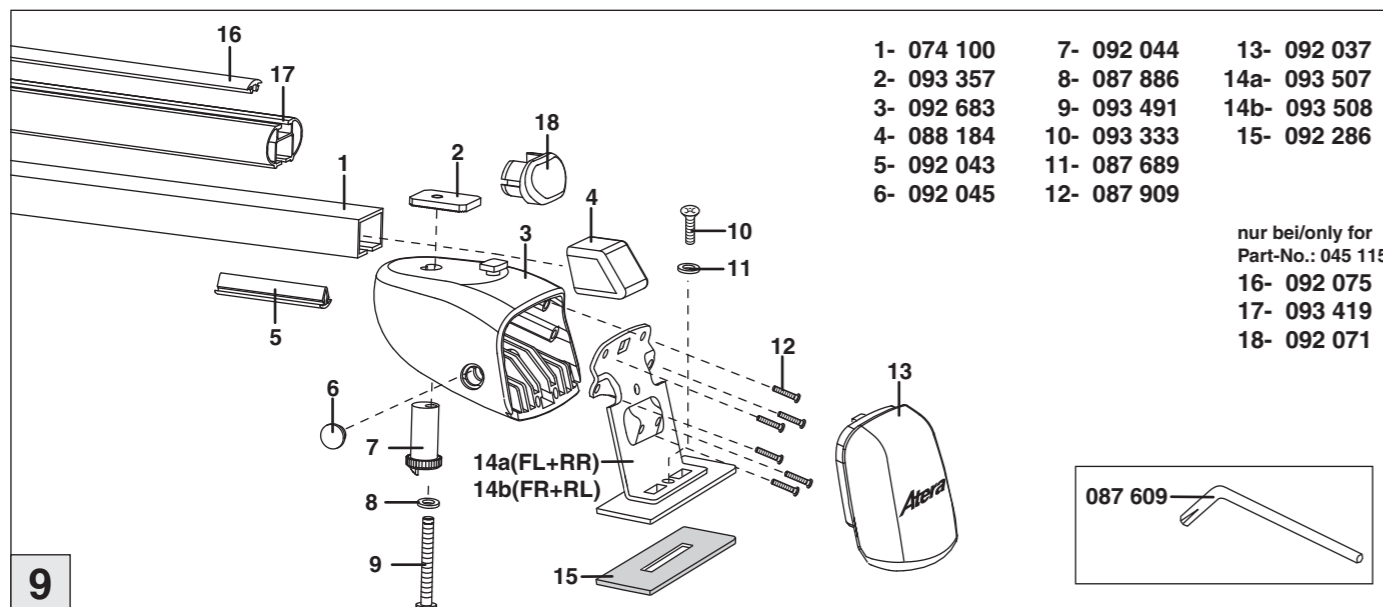

Atera SIGNO

Seat Leon 2000-09/2005
Seat Toledo 1999-01/2005

7

nur bei / only for Part-No.: 045 115

8

9

Atera
MADE IN GERMANY

Atera GmbH
Im Herrach 1
D-88299 Leutkirch
Servicetelefon: 0180-50 000 89
(14 ct/Min. aus dem dt. Festnetz)
E-Mail: info@atera.de

Atera SIGNO

Seat
Leon 2000-09/2005
Toledo 1999-01/2005
Part-No. : 044 115
Part-No. : 045 115

Part-No. : 044 115

Atera SIGNO

Seat Leon 2000-09/2005
Seat Toledo 1999-01/2005

Atera SIGNO

Seat Leon 2000-09/2005
Seat Toledo 1999-01/2005

INFO

4

1

2

5

3

6