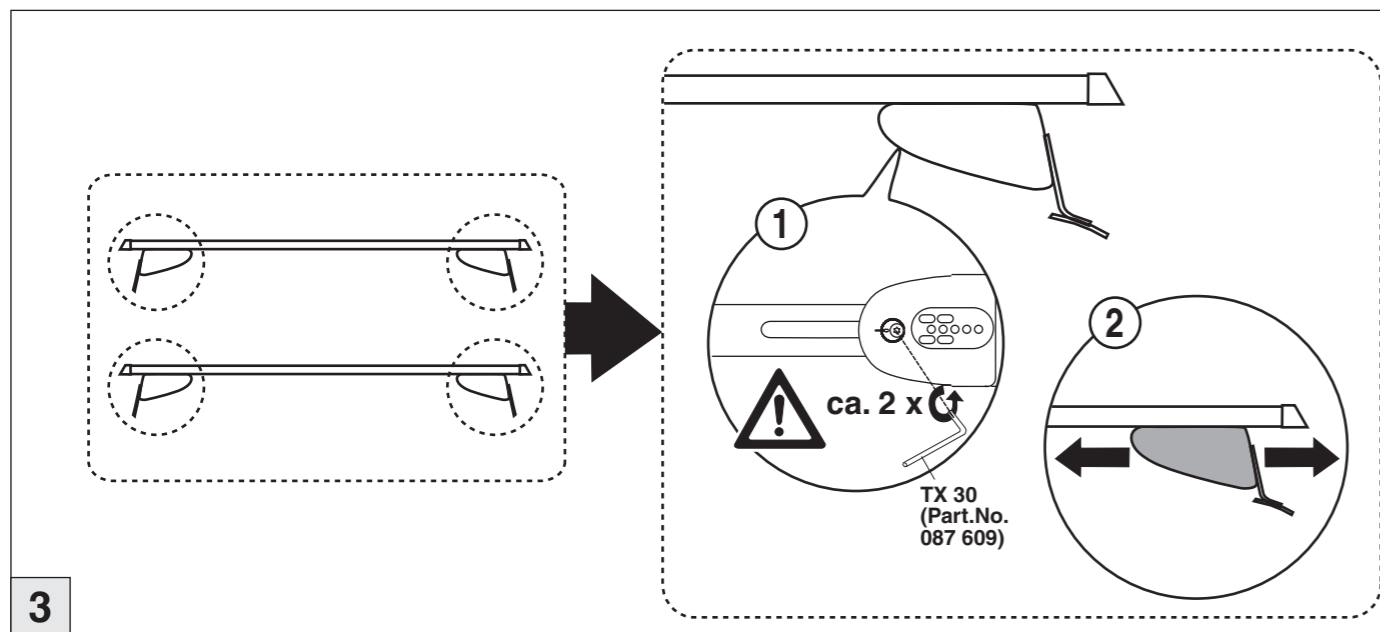

Atera SIGNO

Seat
Leon 2000-09/2005
Toledo 1999-01/2005
Part-No. : 044 115
Part-No. : 045 115

Part-No. : 044 115

Atera SIGNO

Seat Leon 2000-09/2005
Seat Toledo 1999-01/2005

Atera SIGNO

Seat Leon 2000-09/2005
Seat Toledo 1999-01/2005

INFO

4

1

2

5

3

6