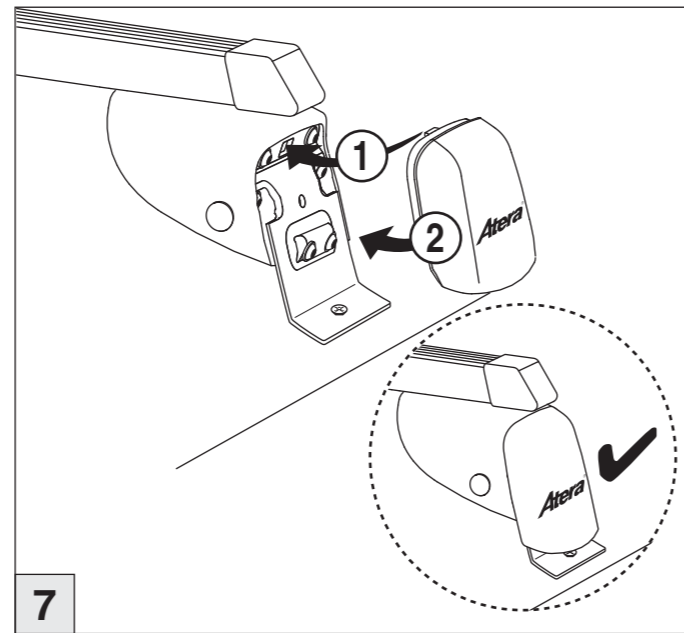

Atera SIGNO

Ford
Connect 02/2003–02/2014

6

7

nur bei / only for Part-No.: 045 125

8

9

Atera
Atera GmbH
Im Herrach 1
D-88299 Leutkirch
Internet: www.atera.de

Atera SIGNO

Ford
Connect 02/2003 – 02/2014

Part-No. : 044 125

Part-No. : 045 125