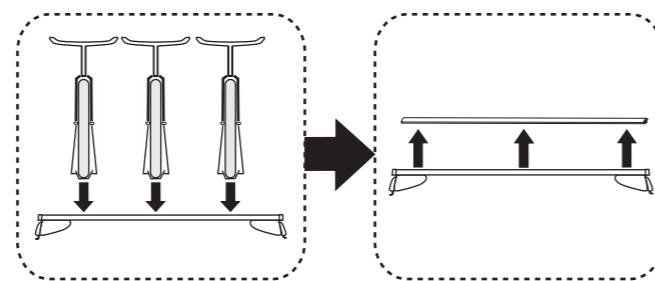

Atera SIGNO

Ford
Connect 02/2003–02/2014

6

7

nur bei / only for Part-No.: 045 125

8

9

Atera
Atera GmbH
Im Herrach 1
D-88299 Leutkirch
Internet: www.atera.de

Atera SIGNO

Ford
Connect 02/2003 – 02/2014

Part-No. : 044 125

Part-No. : 045 125