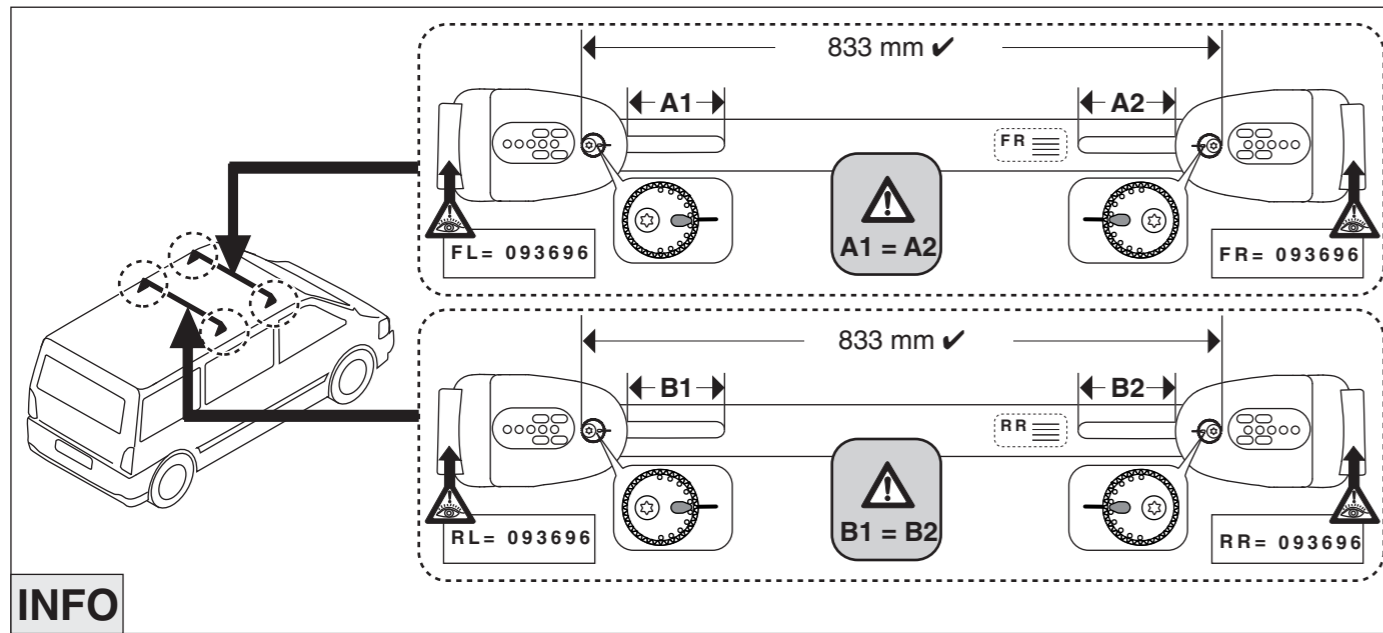

Atera SIGNO

Ford
Connect 02/2003 – 02/2014

Part-No. : 044 125

Part-No. : 045 125

Atera SIGNO

Ford
Connect 02/2003–02/2014

INFO

1