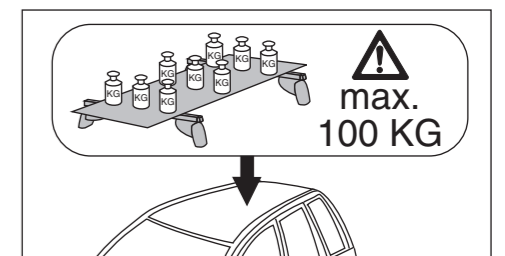

Atera SIGNO

Ford
Connect 02/2003 – 02/2014

Part-No. : 044 125

Part-No. : 045 125

Atera SIGNO

Ford
Connect 02/2003–02/2014

INFO

1