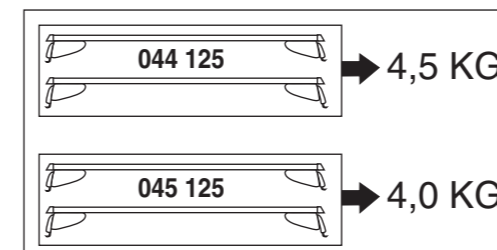

Atera SIGNO

Ford
Connect 02/2003 – 02/2014

Part-No. : 044 125

Part-No. : 045 125

Atera SIGNO

Ford
Connect 02/2003–02/2014

INFO

1