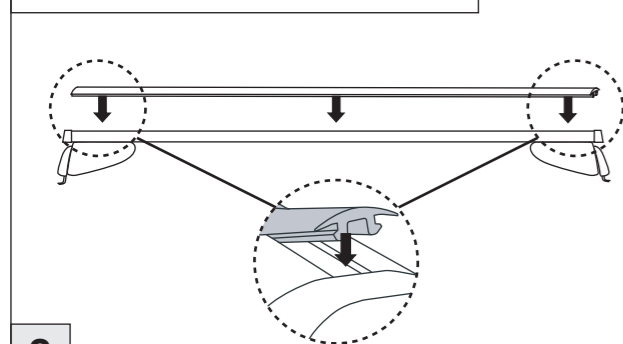

7

nur bei / only for Part-No.: 045 125

8