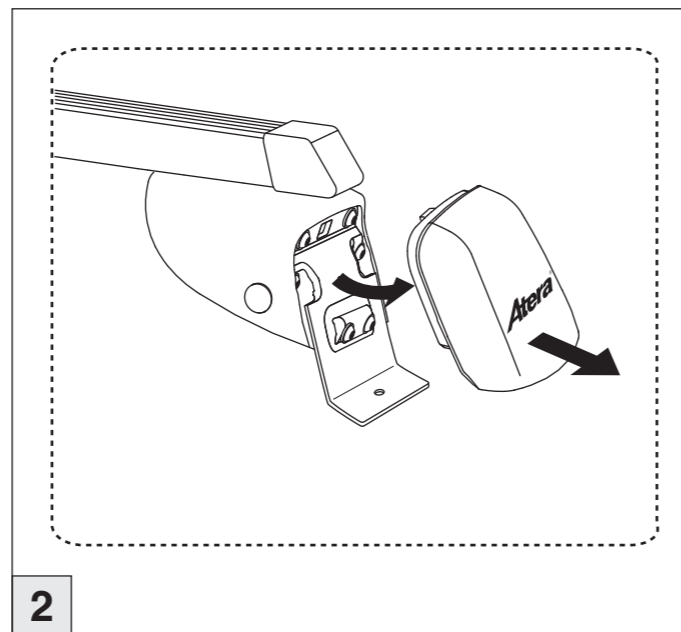

Atera SIGNO

Ford
Connect 02/2003 – 02/2014

Part-No. : 044 125

Part-No. : 045 125

Atera SIGNO

Ford
Connect 02/2003–02/2014

INFO

1