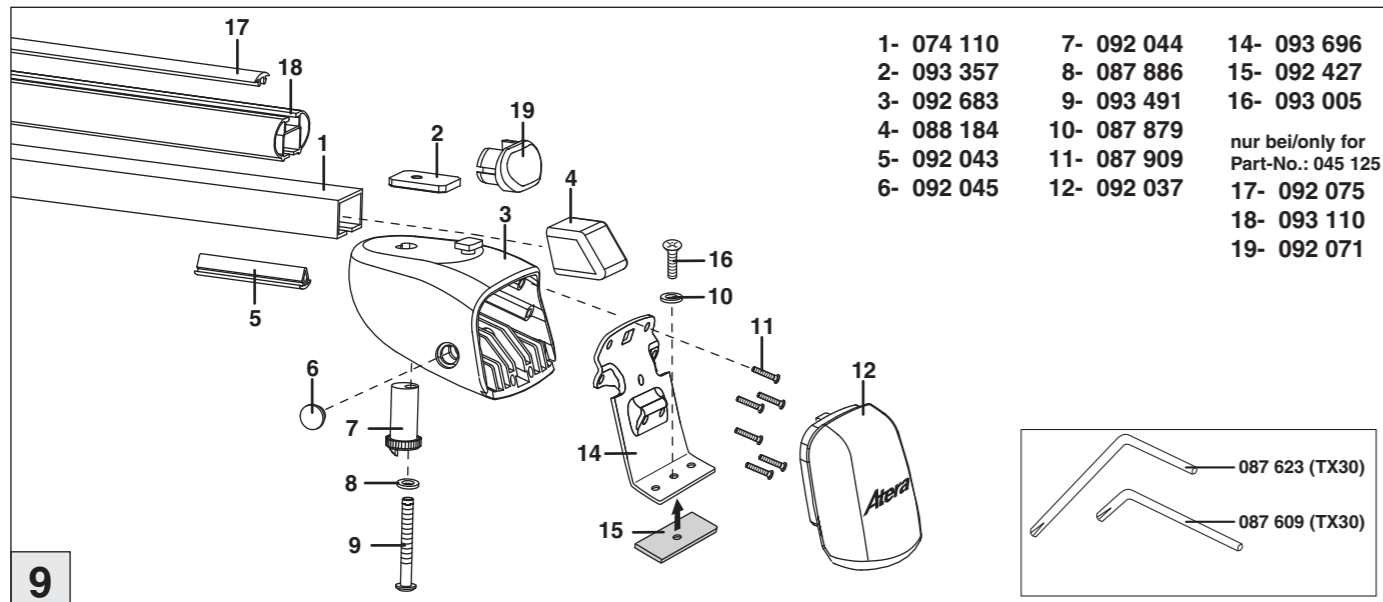

Atera SIGNO

Ford
Connect 02/2003–02/2014

6

7

nur bei / only for Part-No.: 045 125

8

9

Atera
Atera GmbH
Im Herrach 1
D-88299 Leutkirch
Internet: www.atera.de

Atera SIGNO

Ford
Connect 02/2003 – 02/2014

Part-No. : 044 125

Part-No. : 045 125

Atera SIGNO

Ford
Connect 02/2003–02/2014

INFO

1