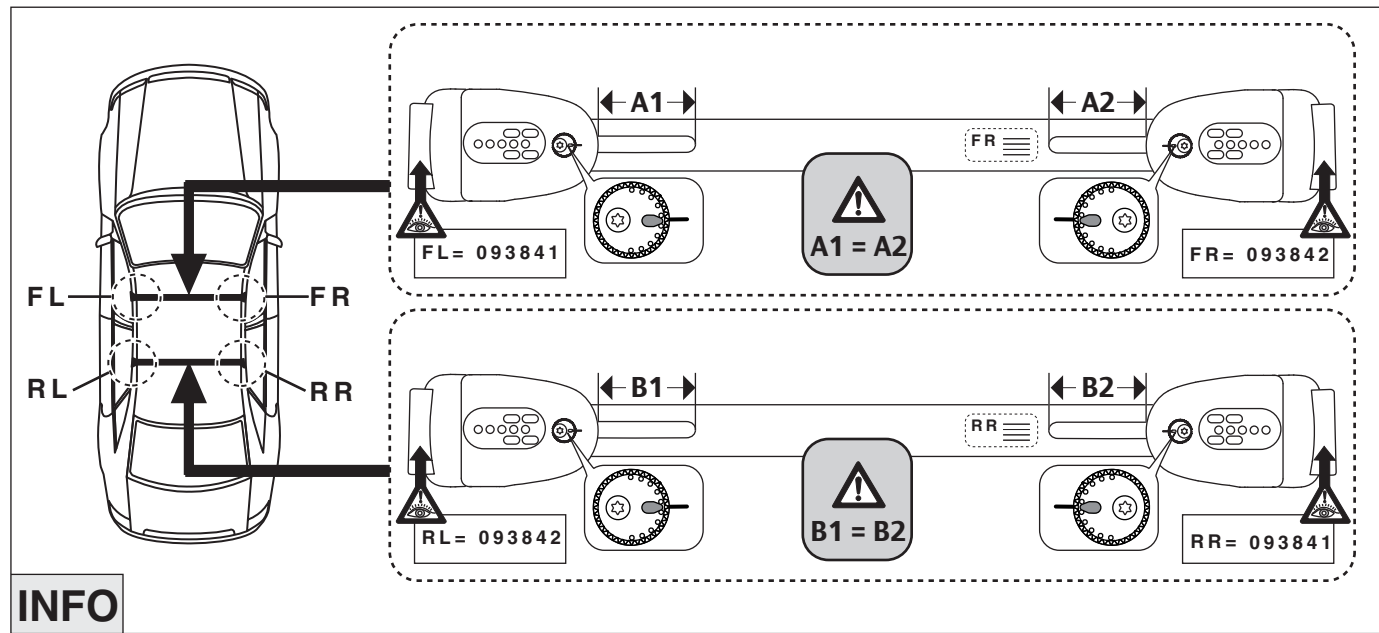

Atera® SIGNO

Nissan
Primera Traveller (Kombi) 2001–

Atera® SIGNO

Nissan
Primera Traveller (Kombi) 2001–