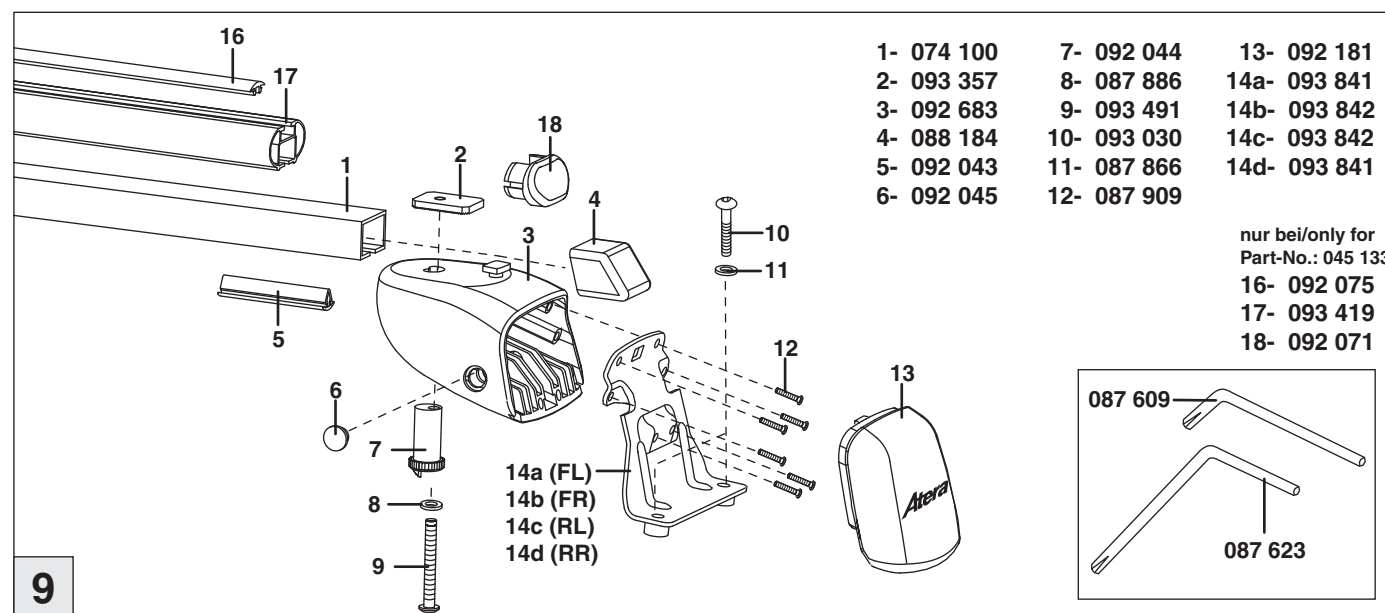

# Atera® SIGNO

Nissan  
Primera Traveller (Kombi) 2001–

nur bei / only for Part-No.: 045 133

# Atera® SIGNO

Nissan  
Primera Traveller (Kombi) 2001–

Part-No. : 044 133  
Part-No. : 045 133

**Atera®**  
MADE IN GERMANY

Atera GmbH  
Im Herrach 1  
D-88299 Leutkirch  
Telefon 0 75 61 - 9 83 44-0  
Telefax 0 75 61 - 9 83 44-76  
E-Mail: info@atera.de