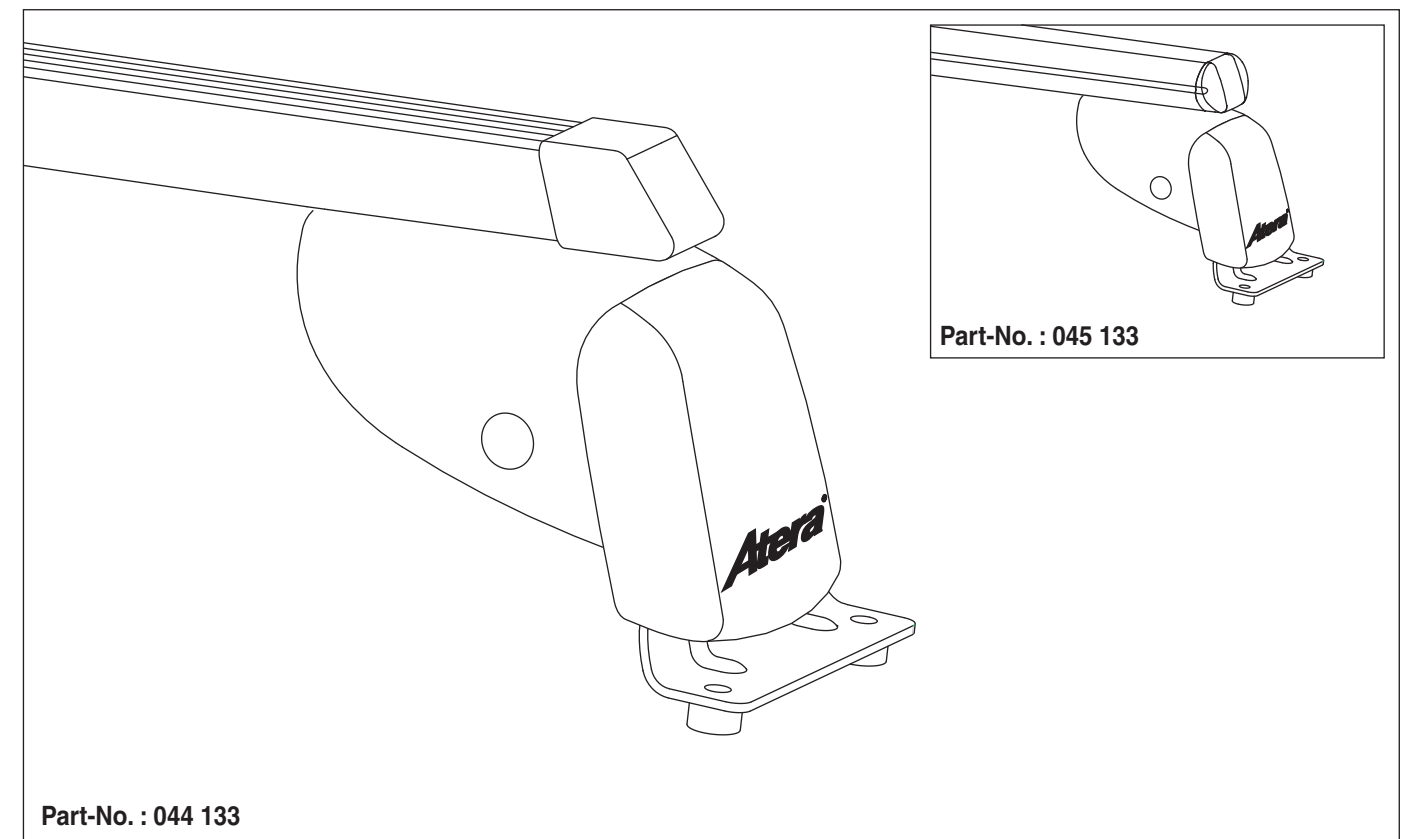

# Atera® SIGNO

Nissan  
Primera Traveller (Kombi) 2001–

nur bei / only for Part-No.: 045 133

# Atera® SIGNO

Nissan  
Primera Traveller (Kombi) 2001–

Part-No. : 044 133  
Part-No. : 045 133

**Atera®**  
MADE IN GERMANY

Atera GmbH  
Im Herrach 1  
D-88299 Leutkirch  
Telefon 0 75 61 - 9 83 44-0  
Telefax 0 75 61 - 9 83 44-76  
E-Mail: info@atera.de