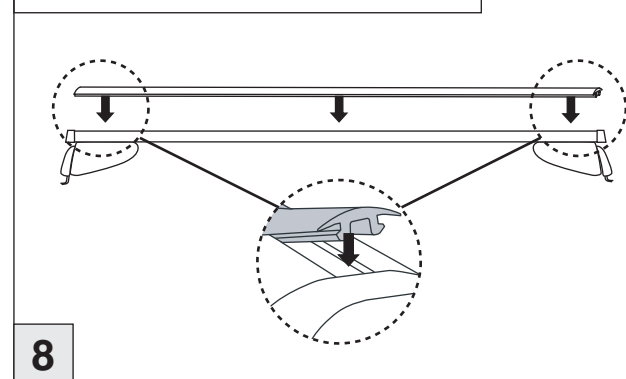

# Atera® SIGNO

Nissan  
Primera Traveller (Kombi) 2001–

nur bei / only for Part-No.: 045 133