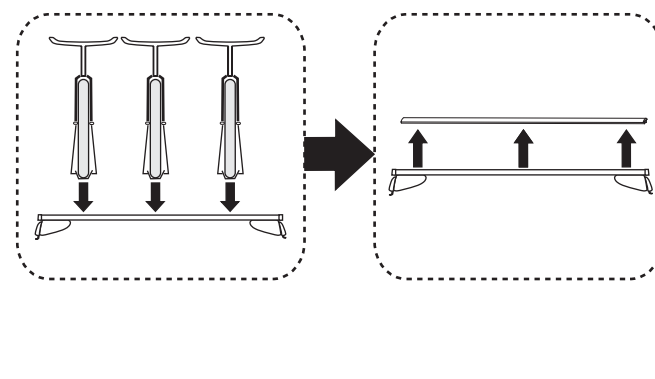

# Atera® SIGNO

Nissan  
Primera Traveller (Kombi) 2001–

nur bei / only for Part-No.: 045 133

# Atera® SIGNO

Nissan  
Primera Traveller (Kombi) 2001–

Part-No. : 044 133  
Part-No. : 045 133

**Atera®**  
MADE IN GERMANY

Atera GmbH  
Im Herrach 1  
D-88299 Leutkirch  
Telefon 0 75 61 - 9 83 44-0  
Telefax 0 75 61 - 9 83 44-76  
E-Mail: info@atera.de