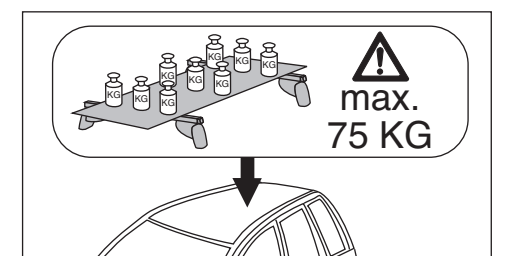

Atera® SIGNO

Nissan
Primera Traveller (Kombi) 2001–

Part-No. : 044 133
Part-No. : 045 133

Atera®
MADE IN GERMANY

Atera GmbH
Im Herrach 1
D-88299 Leutkirch
Telefon 0 75 61 - 9 83 44-0
Telefax 0 75 61 - 9 83 44-76
E-Mail: info@atera.de