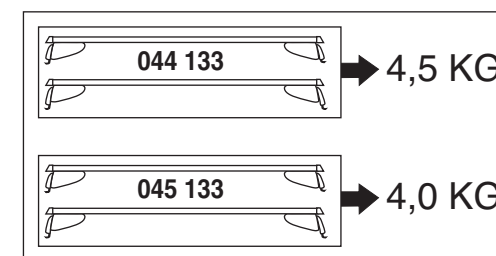

Atera® SIGNO

Nissan
Primera Traveller (Kombi) 2001–

Part-No. : 044 133
Part-No. : 045 133

Atera®
MADE IN GERMANY

Atera GmbH
Im Herrach 1
D-88299 Leutkirch
Telefon 0 75 61 - 9 83 44-0
Telefax 0 75 61 - 9 83 44-76
E-Mail: info@atera.de