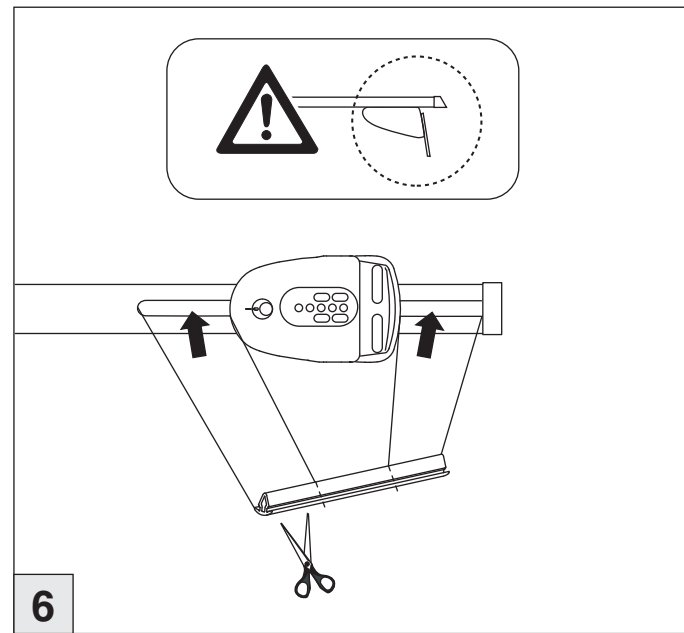

# Atera® SIGNO

Nissan  
Primera Traveller (Kombi) 2001–

nur bei / only for Part-No.: 045 133