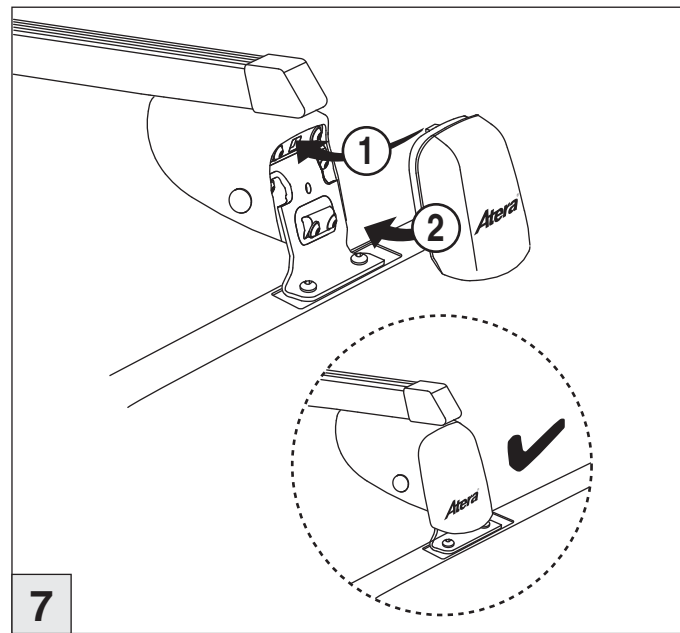

# Atera® SIGNO

Nissan  
Primera Traveller (Kombi) 2001–

nur bei / only for Part-No.: 045 133