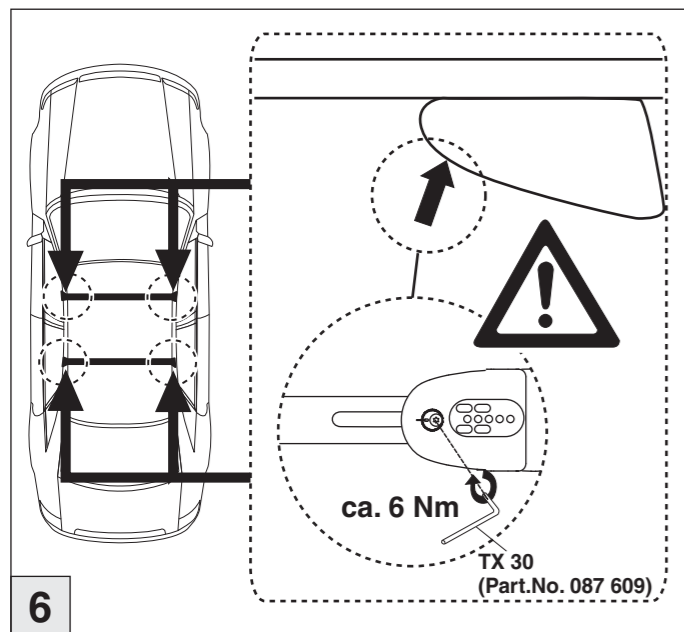

Atera SIGNO

Dacia Logan 2005–

Dacia Sandero 06/2008–01/2013
Dacia Sandero 01/2013–01/2021

nur bei / only for Part-No.: 045 139

Atera SIGNO

Dacia
Logan 2005–
Sandero 06/2008 – 01/2013
Sandero 01/2013 – 01/2021

Part-No. : 044 139
Part-No. : 045 139

Atera
GERMAN ENGINEERING

Atera GmbH
Im Herrach 1
D-88299 Leutkirch
Internet: www.atera.de

Atera SIGNO

Dacia Logan 2005-

Dacia Sandero 06/2008-01/2013
Dacia Sandero 01/2013-01/2021