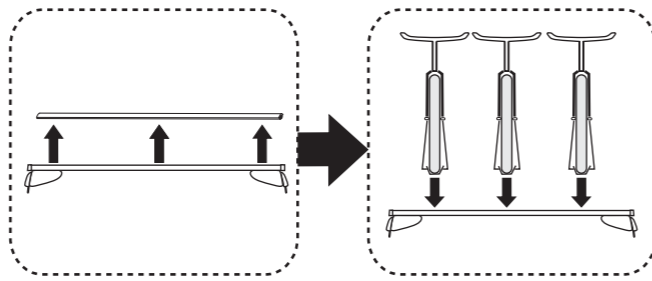

Atera SIGNO

Dacia Logan 2005–

Dacia Sandero 06/2008–01/2013
Dacia Sandero 01/2013–01/2021

nur bei / only for Part-No.: 045 139

Atera SIGNO

Dacia
Logan 2005–
Sandero 06/2008 – 01/2013
Sandero 01/2013 – 01/2021

Part-No. : 044 139
Part-No. : 045 139

Atera
GERMAN ENGINEERING

Atera GmbH
Im Herrach 1
D-88299 Leutkirch
Internet: www.atera.de

Atera SIGNO

Dacia Logan 2005-

Dacia Sandero 06/2008-01/2013
Dacia Sandero 01/2013-01/2021