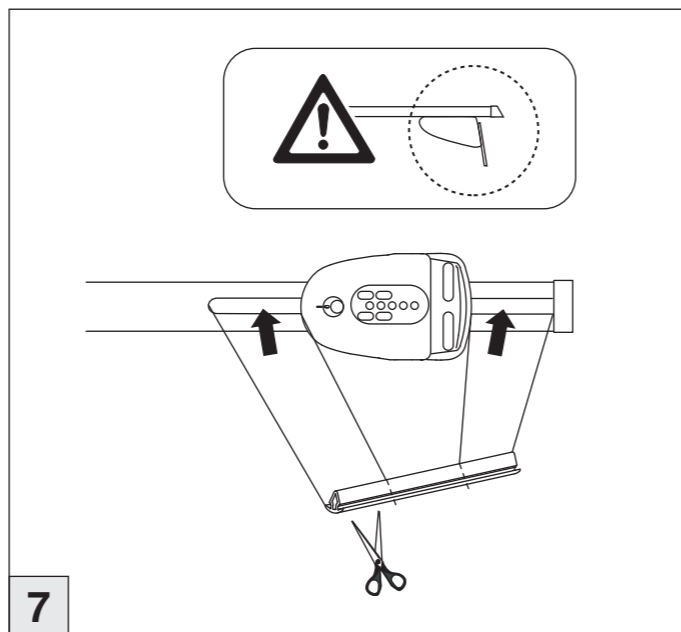

Atera SIGNO

Dacia Logan 2005–

Dacia Sandero 06/2008–01/2013
Dacia Sandero 01/2013–01/2021

nur bei / only for Part-No.: 045 139

Atera SIGNO

Dacia
Logan 2005–
Sandero 06/2008 – 01/2013
Sandero 01/2013 – 01/2021

Part-No. : 044 139
Part-No. : 045 139

Atera
GERMAN ENGINEERING

Atera GmbH
Im Herrach 1
D-88299 Leutkirch
Internet: www.atera.de

Atera SIGNO

Dacia Logan 2005-

Dacia Sandero 06/2008-01/2013
Dacia Sandero 01/2013-01/2021