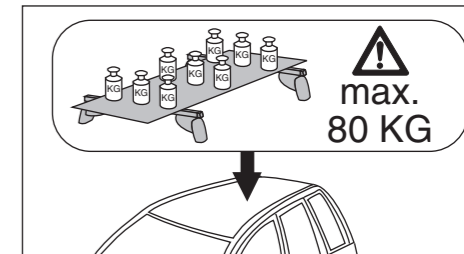

Atera SIGNO

Dacia
Logan 2005–
Sandero 06/2008 – 01/2013
Sandero 01/2013 – 01/2021

Part-No. : 044 139
Part-No. : 045 139