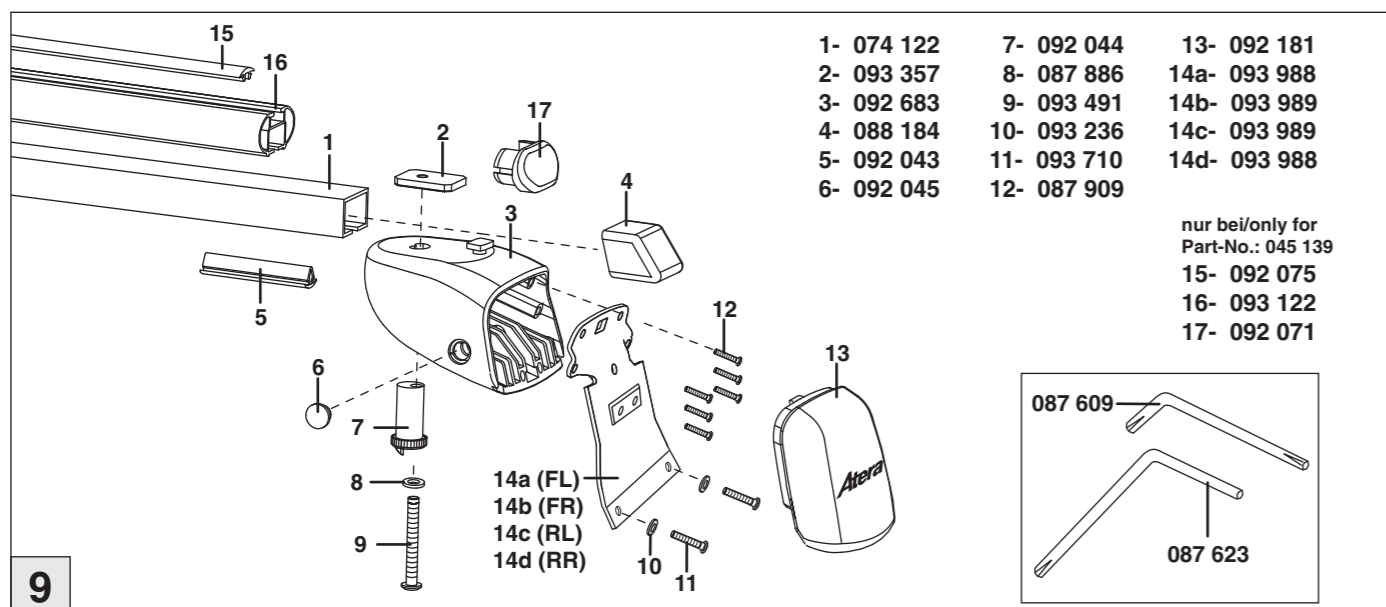

Atera SIGNO

Dacia Logan 2005–

Dacia Sandero 06/2008–01/2013
Dacia Sandero 01/2013–01/2021

nur bei / only for Part-No.: 045 139

Atera SIGNO

Dacia
Logan 2005–
Sandero 06/2008 – 01/2013
Sandero 01/2013 – 01/2021

Part-No. : 044 139
Part-No. : 045 139

Atera
GERMAN ENGINEERING

Atera GmbH
Im Herrach 1
D-88299 Leutkirch
Internet: www.atera.de

Atera SIGNO

Dacia Logan 2005-

Dacia Sandero 06/2008-01/2013
Dacia Sandero 01/2013-01/2021