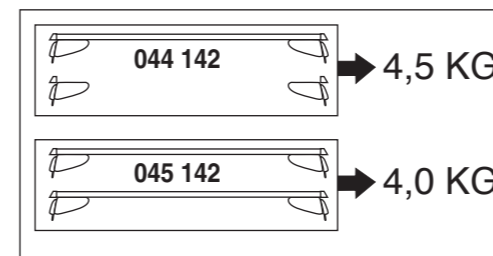

Atera SIGNO

Renault Clio 5-türig/doors/portes

10/2005–11/2012

Part-No. : 044 142

Part-No. : 045 142

Atera
MADE IN GERMANY

Atera GmbH
Im Herrach 1
D-88299 Leutkirch
Servicetelefon: 0180-50 000 89
(14 ct/Min. aus dem dt. Festnetz)
E-Mail: info@atera.de