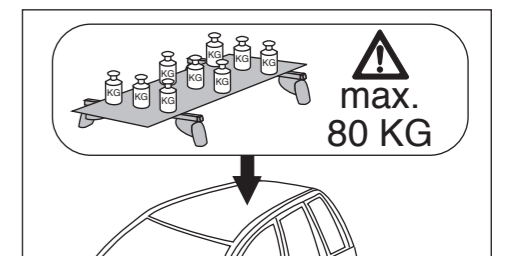

Atera SIGNO

Renault Clio 5-türig/doors/portes

10/2005–11/2012

Part-No. : 044 142

Part-No. : 045 142

Atera
MADE IN GERMANY

Atera GmbH
Im Herrach 1
D-88299 Leutkirch
Servicetelefon: 0180-50 000 89
(14 ct/Min. aus dem dt. Festnetz)
E-Mail: info@atera.de