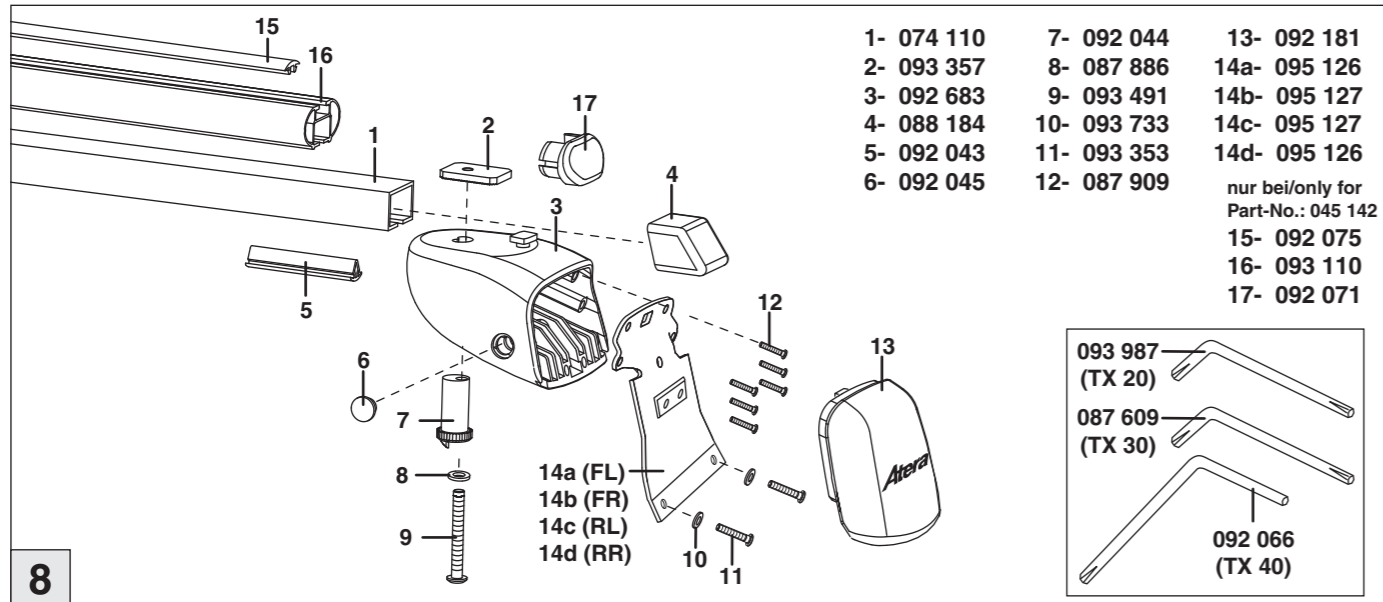

Atera SIGNO

Renault Clio 10/2005–11/2012
5-türig/doors/portes

6

nur bei / only for Part-No.: 045 142

7

8

Atera SIGNO

Renault Clio 5-türig/doors/portes

10/2005–11/2012

Part-No. : 044 142

Part-No. : 045 142

Atera
MADE IN GERMANY

Atera GmbH
Im Herrach 1
D-88299 Leutkirch
Servicetelefon: 0180-50 000 89
(14 ct/Min. aus dem dt. Festnetz)
E-Mail: info@atera.de