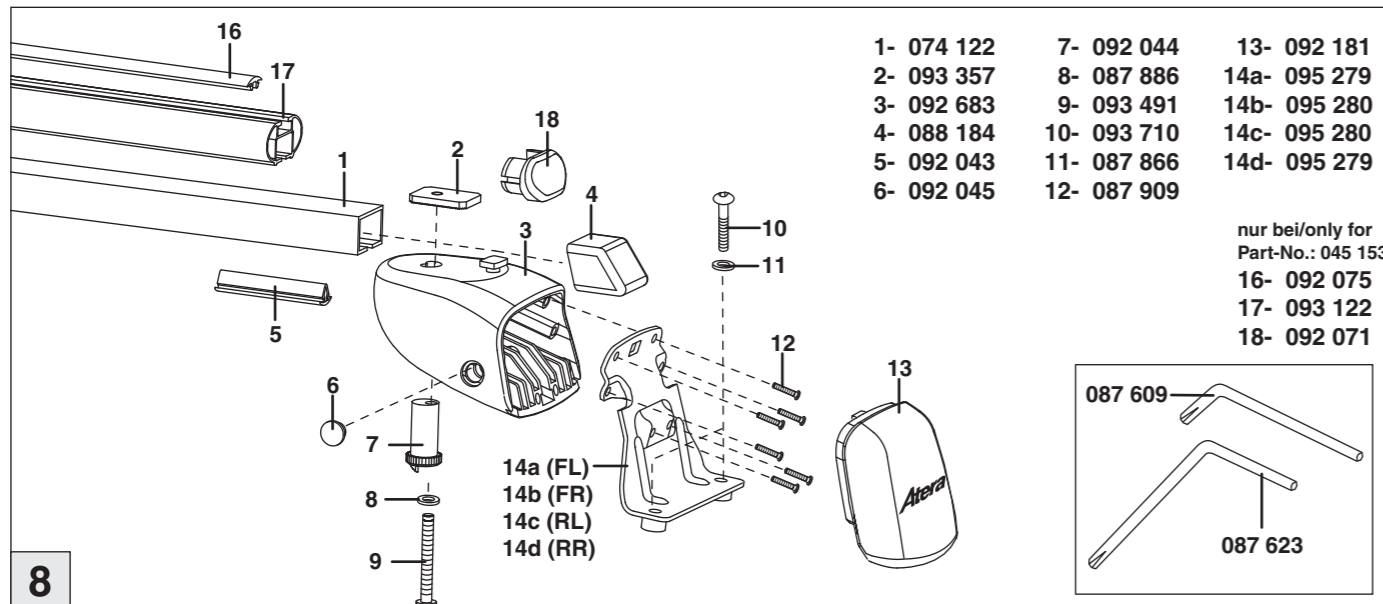

Atera® SIGNO

Subaru
Tribeca 11/2006–

6

nur bei / only for Part-No.: 045 153

7

8

Atera® SIGNO

Subaru
Tribeca 11/2006–