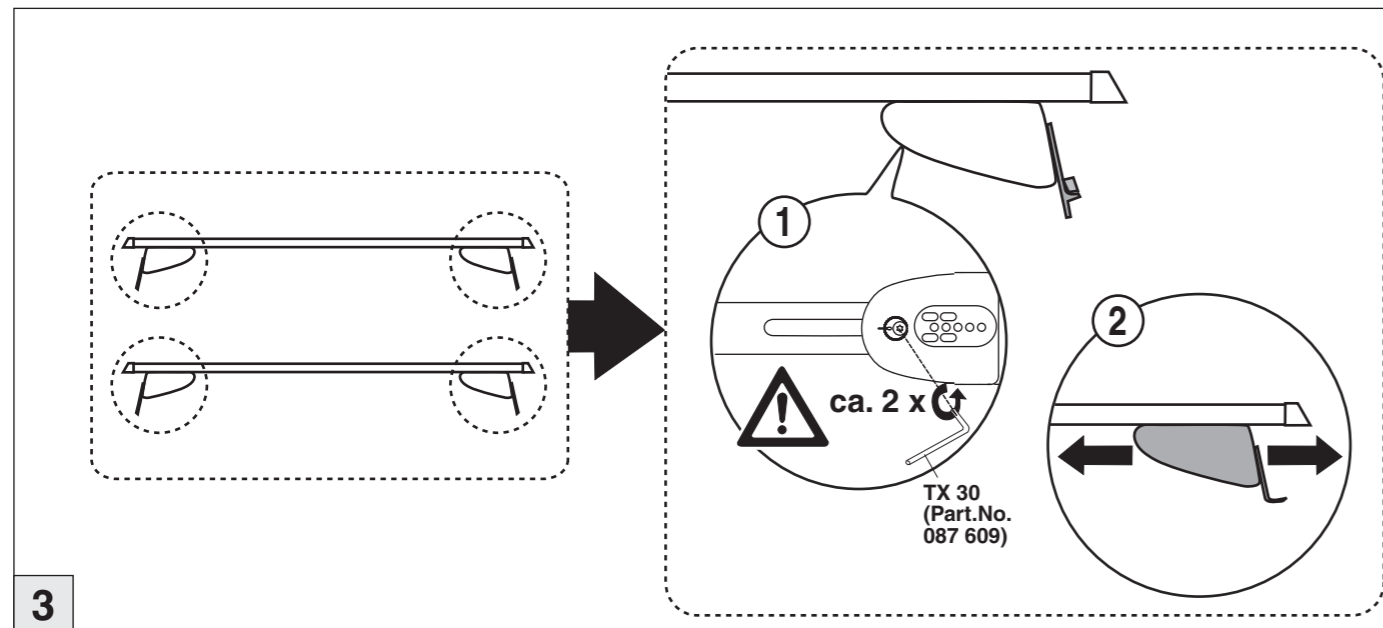

Atera® SIGNO

Subaru
Tribeca 11/2006–

INFO

Atera® SIGNO

Subaru
Tribeca 11/2006–