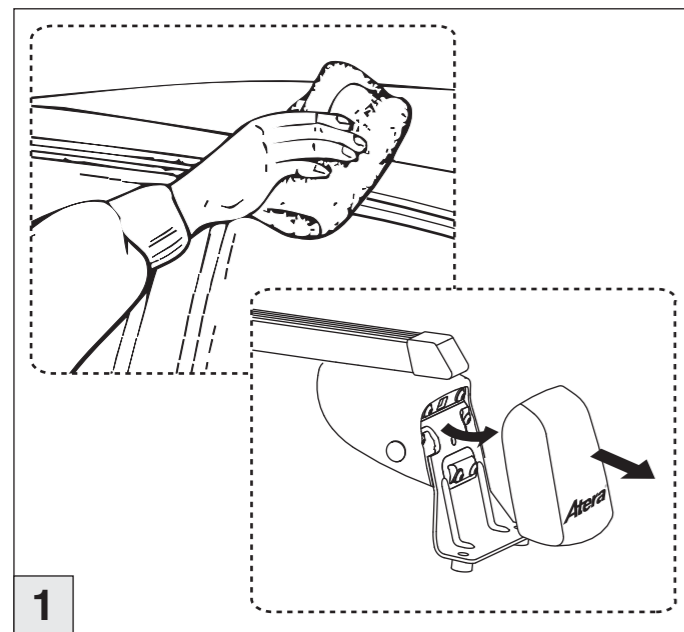

Atera® SIGNO

Subaru
Tribeca 11/2006–

INFO

Atera® SIGNO

Subaru
Tribeca 11/2006–