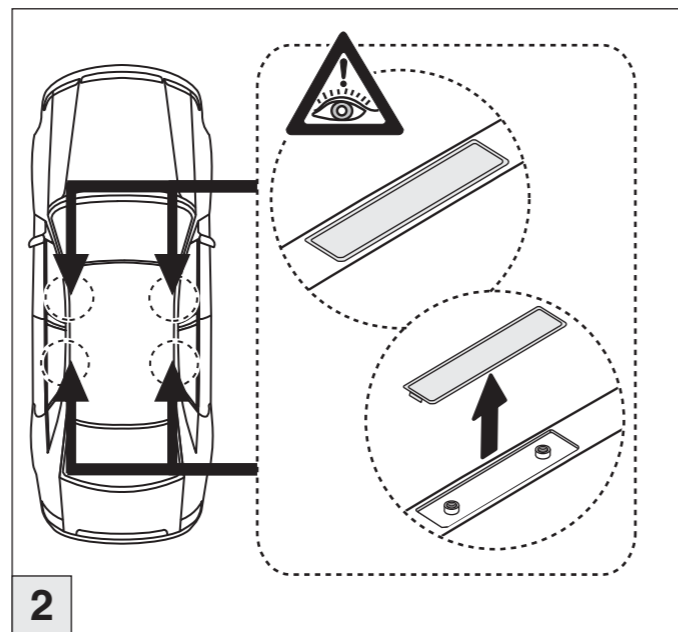

Atera® SIGNO

Subaru
Tribeca 11/2006–

INFO

Atera® SIGNO

Subaru
Tribeca 11/2006–