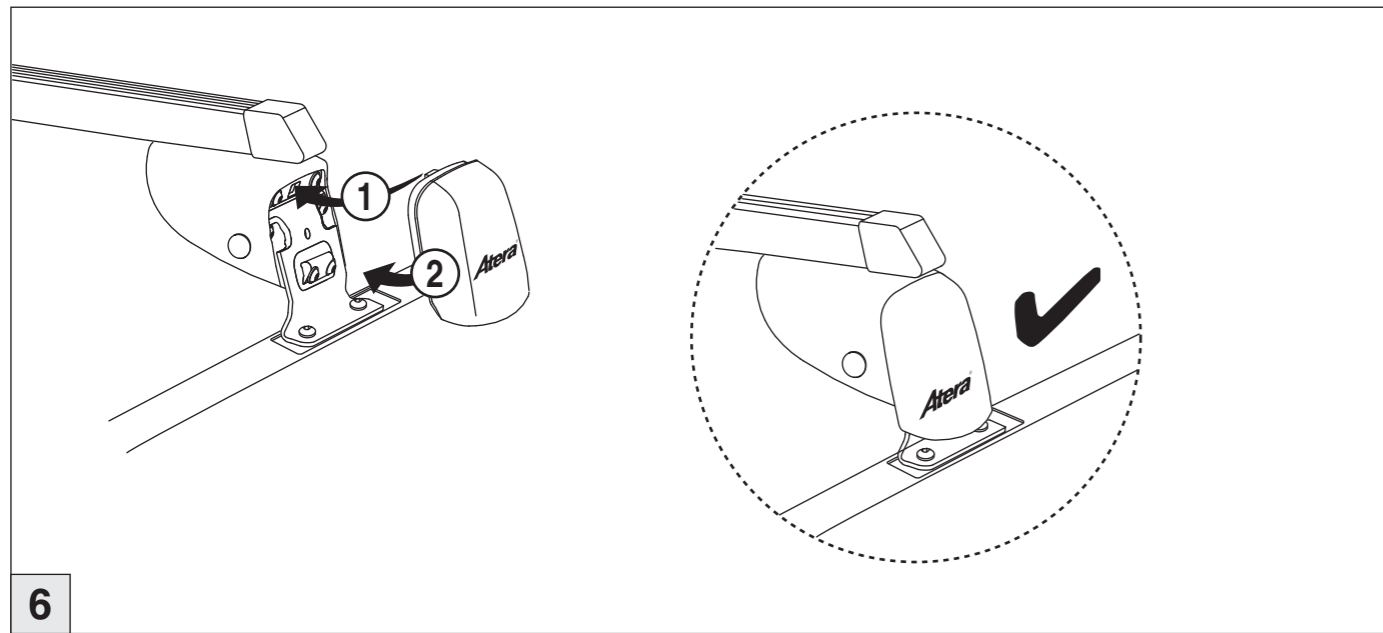

Atera® SIGNO

Subaru
Tribeca 11/2006–

6

nur bei / only for Part-No.: 045 153

7

8

Atera® SIGNO

Subaru
Tribeca 11/2006–