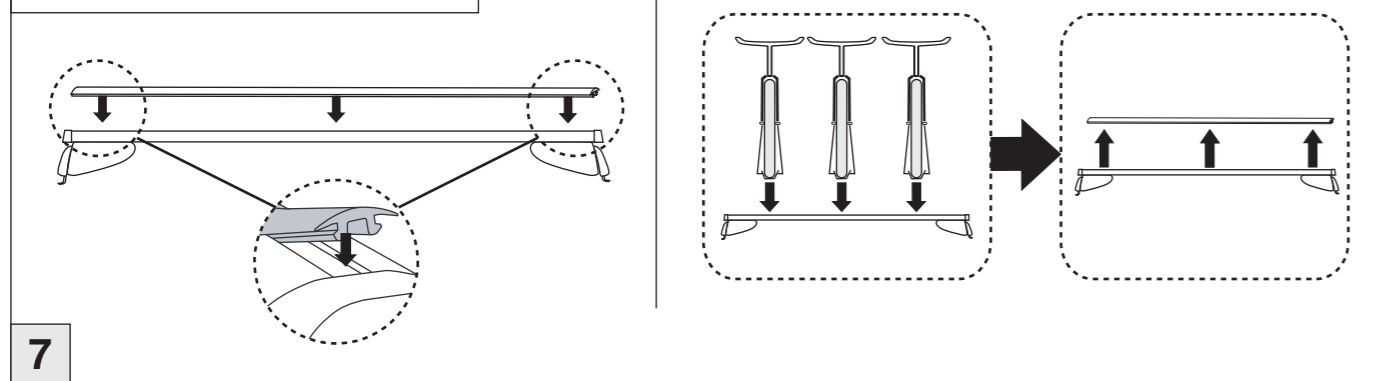

Atera® SIGNO

Subaru
Tribeca 11/2006–

6

nur bei / only for Part-No.: 045 153

7

8

Atera® SIGNO

Subaru
Tribeca 11/2006–