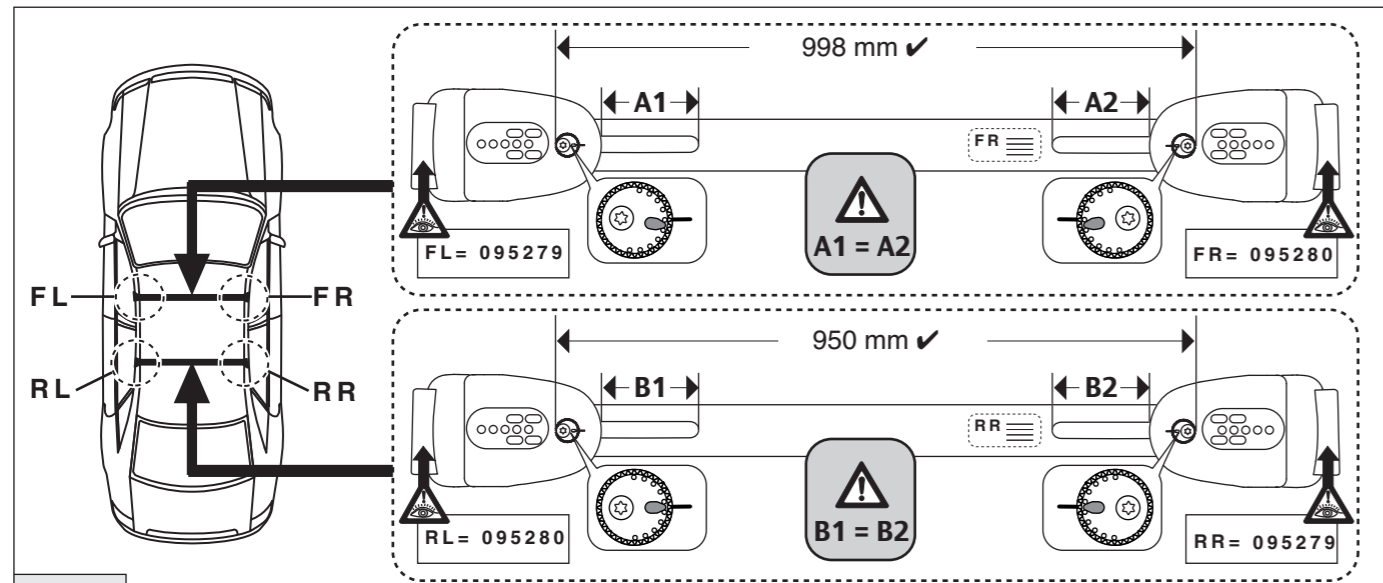

Atera® SIGNO

Subaru
Tribeca 11/2006–