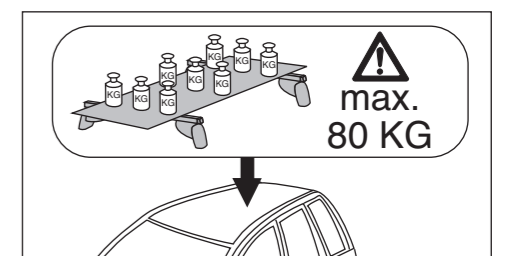

Atera®
MADE IN GERMANY

Atera GmbH
Im Herrach 1
D-88299 Leutkirch
Telefon 0 75 61 - 9 83 44-0
Telefax 0 75 61 - 9 83 44-76
E-Mail: info@atera.de