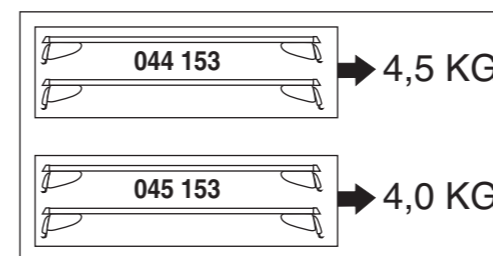

Atera®
MADE IN GERMANY

Atera GmbH
Im Herrach 1
D-88299 Leutkirch
Telefon 0 75 61 - 9 83 44-0
Telefax 0 75 61 - 9 83 44-76
E-Mail: info@atera.de