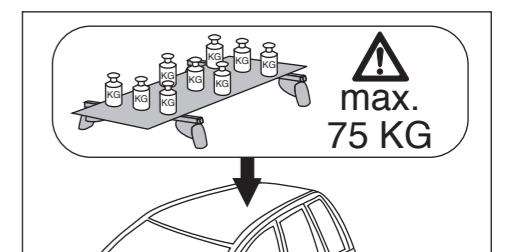

Alfa Romeo
Mito 11/2008–

Part-No. : 044 166
Part-No. : 045 166

Part-No. : 044 166

Atera
MADE IN GERMANY

Atera GmbH
Im Herrach 1
D-88299 Leutkirch
Servicetelefon: 0180-50 000 89
(14 ct/Min. aus dem dt. Festnetz)
E-Mail: info@atera.de