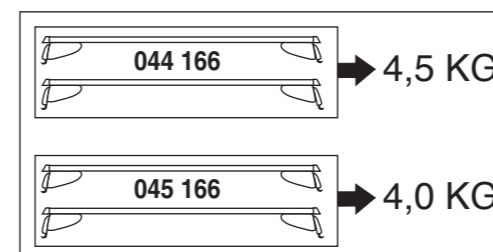

Atera® SIGNO

Alfa Romeo
Mito 11/2008–

6

7

nur bei / only for Part-No.: 045 166

8

9

Atera® SIGNO

Alfa Romeo
Mito 11/2008–

Part-No. : 044 166
Part-No. : 045 166

Part-No. : 044 166

Atera
MADE IN GERMANY

Atera GmbH
Im Herrach 1
D-88299 Leutkirch
Servicetelefon: 0180-50 000 89
(14 ct/Min. aus dem dt. Festnetz)
E-Mail: info@atera.de