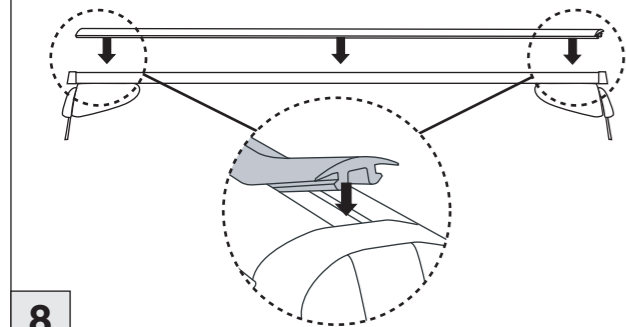

Atera® SIGNO

Alfa Romeo
Mito 11/2008–

6

7

nur bei / only for Part-No.: 045 166

8

9

Atera® SIGNO

Alfa Romeo
Mito 11/2008–

Part-No. : 044 166
Part-No. : 045 166

Part-No. : 044 166

Atera
MADE IN GERMANY

Atera GmbH
Im Herrach 1
D-88299 Leutkirch
Servicetelefon: 0180-50 000 89
(14 ct/Min. aus dem dt. Festnetz)
E-Mail: info@atera.de