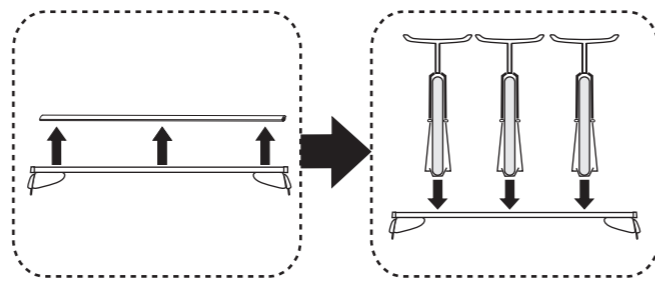

Atera® SIGNO

Alfa Romeo
Mito 11/2008–

6

7

nur bei / only for Part-No.: 045 166

8

9

Atera® SIGNO

Alfa Romeo
Mito 11/2008–

Part-No. : 044 166
Part-No. : 045 166

Part-No. : 044 166

Atera
MADE IN GERMANY

Atera GmbH
Im Herrach 1
D-88299 Leutkirch
Servicetelefon: 0180-50 000 89
(14 ct/Min. aus dem dt. Festnetz)
E-Mail: info@atera.de