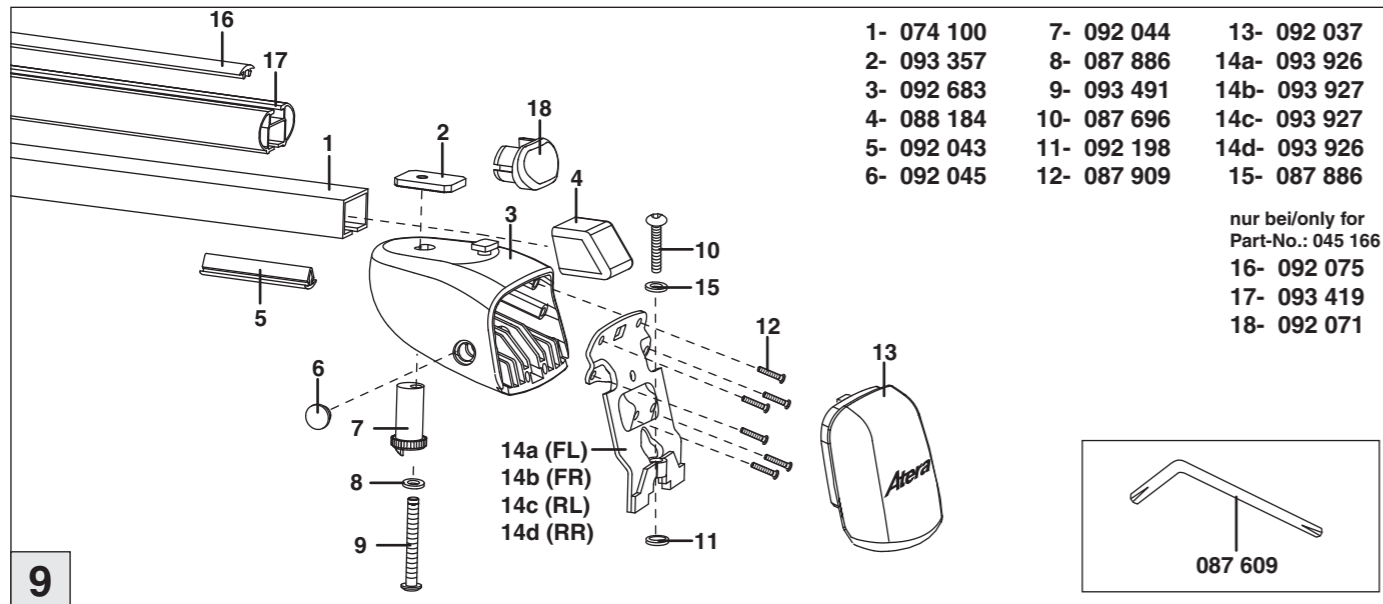

Atera® SIGNO

Alfa Romeo
Mito 11/2008–

6

7

nur bei / only for Part-No.: 045 166

8

9

Atera® SIGNO

Alfa Romeo
Mito 11/2008–

Part-No. : 044 166
Part-No. : 045 166

Part-No. : 044 166

Atera
MADE IN GERMANY

Atera GmbH
Im Herrach 1
D-88299 Leutkirch
Servicetelefon: 0180-50 000 89
(14 ct/Min. aus dem dt. Festnetz)
E-Mail: info@atera.de