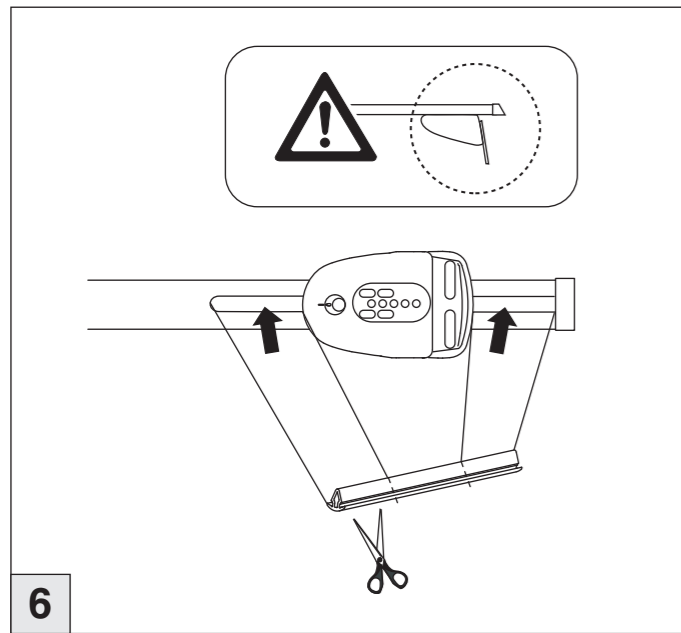

Atera® SIGNO

Alfa Romeo
Mito 11/2008–

6

7

nur bei / only for Part-No.: 045 166

8

9

Atera® SIGNO

Alfa Romeo
Mito 11/2008–

Part-No. : 044 166
Part-No. : 045 166

Part-No. : 044 166

Atera
MADE IN GERMANY

Atera GmbH
Im Herrach 1
D-88299 Leutkirch
Servicetelefon: 0180-50 000 89
(14 ct/Min. aus dem dt. Festnetz)
E-Mail: info@atera.de