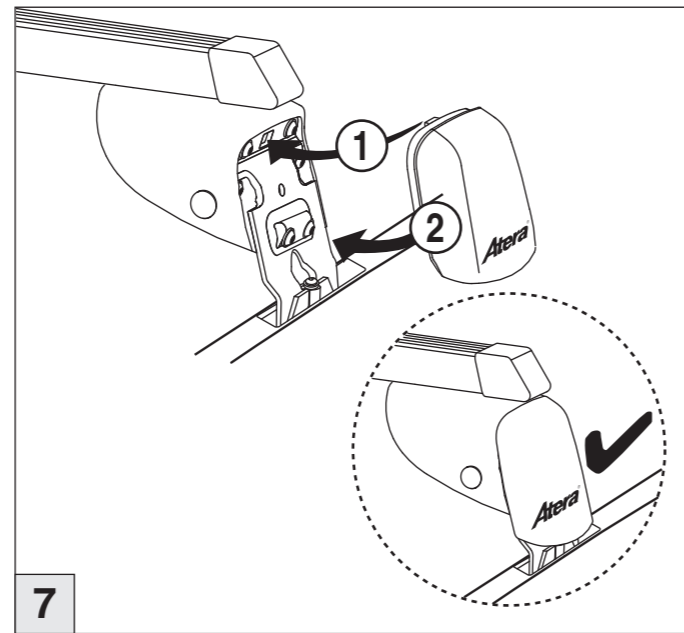

Atera® SIGNO

Alfa Romeo
Mito 11/2008–

6

7

nur bei / only for Part-No.: 045 166

8

9

Atera® SIGNO

Alfa Romeo
Mito 11/2008–

Part-No. : 044 166
Part-No. : 045 166

Part-No. : 044 166

Atera
MADE IN GERMANY

Atera GmbH
Im Herrach 1
D-88299 Leutkirch
Servicetelefon: 0180-50 000 89
(14 ct/Min. aus dem dt. Festnetz)
E-Mail: info@atera.de