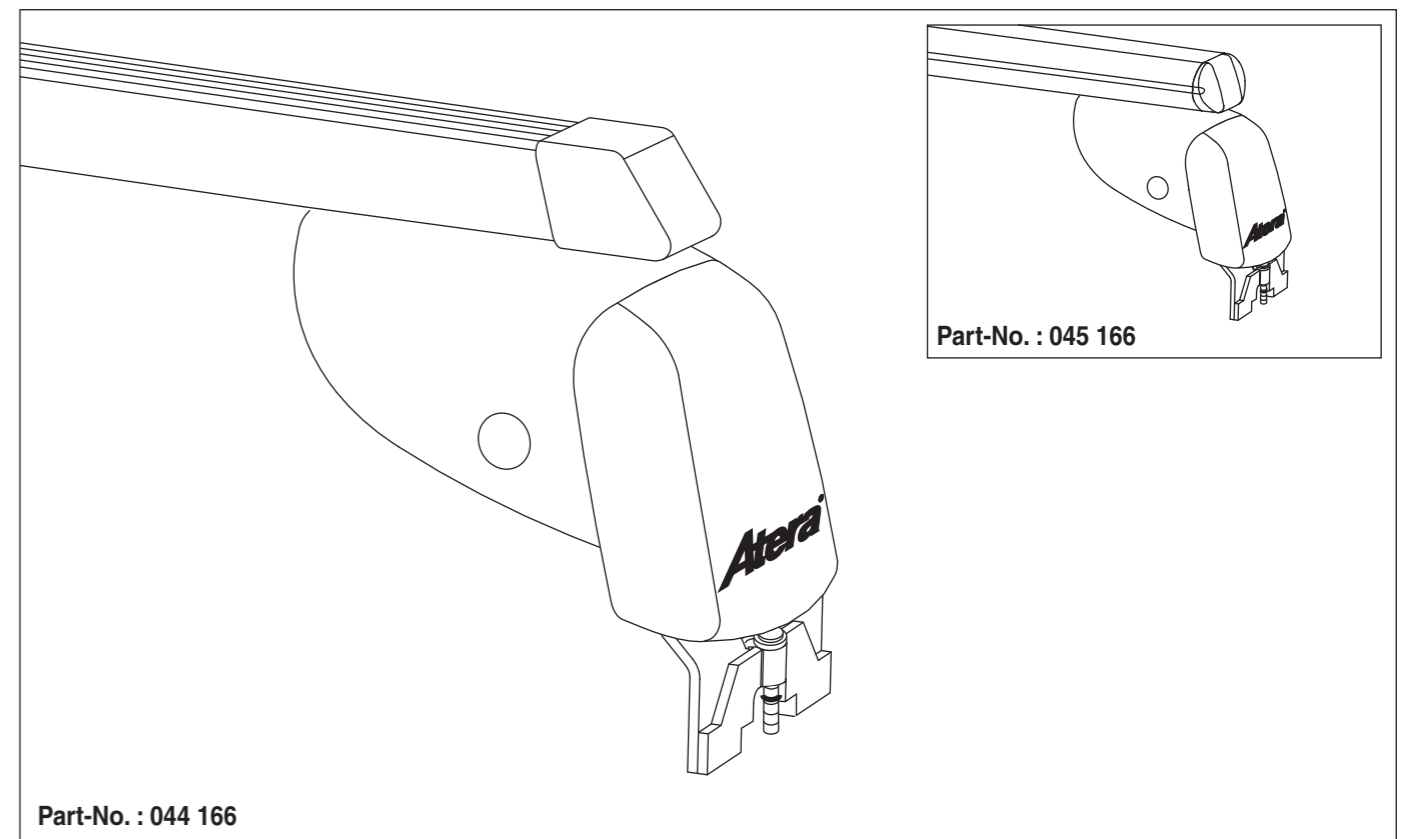

Atera® SIGNO

Alfa Romeo
Mito 11/2008–

6

7

nur bei / only for Part-No.: 045 166

8

9

Atera® SIGNO

Alfa Romeo
Mito 11/2008–

Part-No. : 044 166
Part-No. : 045 166

Part-No. : 044 166

Atera
MADE IN GERMANY

Atera GmbH
Im Herrach 1
D-88299 Leutkirch
Servicetelefon: 0180-50 000 89
(14 ct/Min. aus dem dt. Festnetz)
E-Mail: info@atera.de