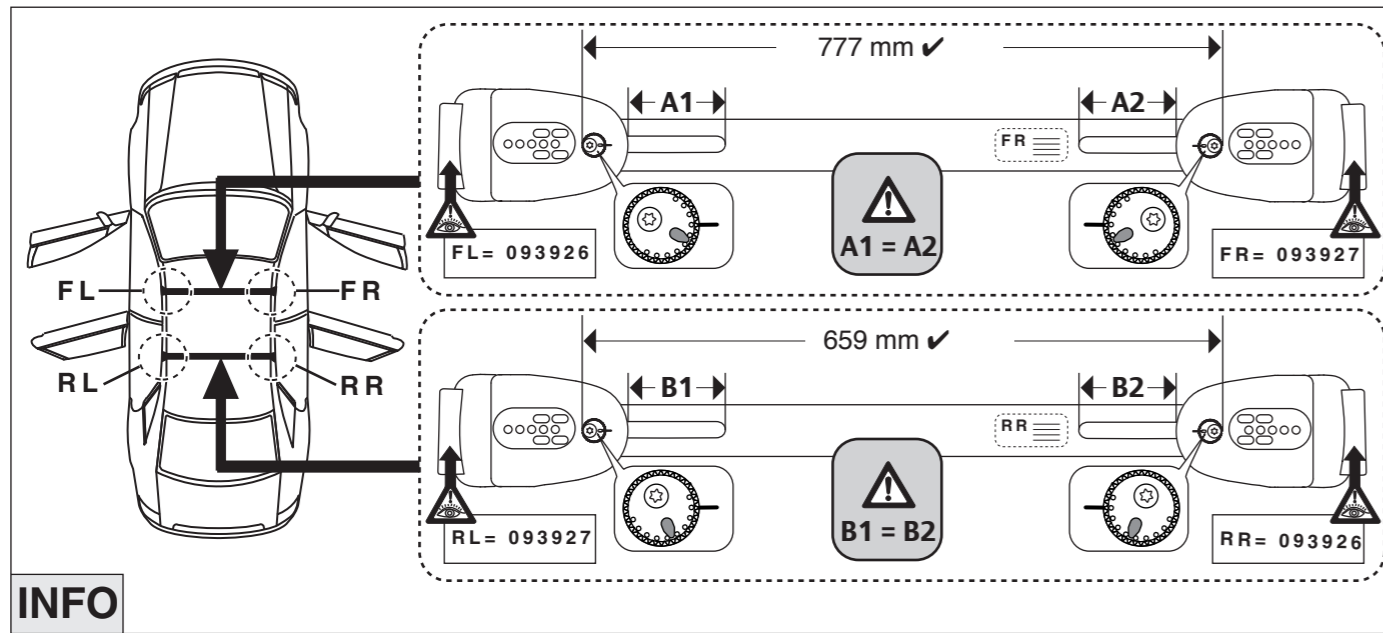

Atera® SIGNO

Alfa Romeo
Mito 11/2008-

Atera® SIGNO

Alfa Romeo
Mito 11/2008-