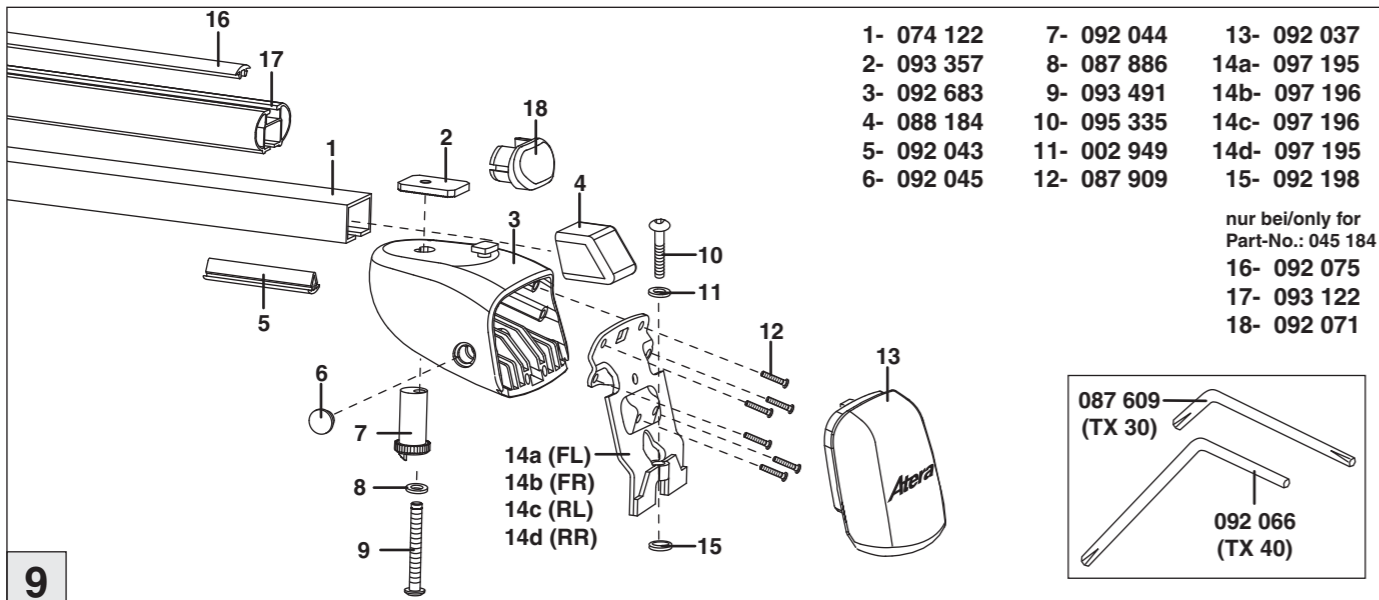

6

7

nur bei / only for Part-No.: 045 184

8

9

Part-No. : 044 184

Atera
MADE IN GERMANY

Atera GmbH
Im Herrach 1
D-88299 Leutkirch
Internet: www.atera.de