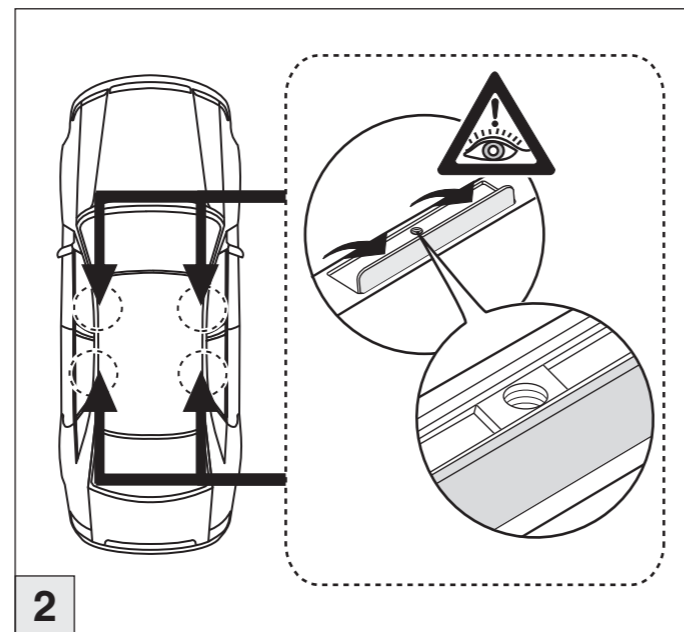

Atera SIGNO

Mercedes Benz
CLS 01/2011-03/2018

INFO

Atera SIGNO

Mercedes Benz
CLS 01/2011-03/2018