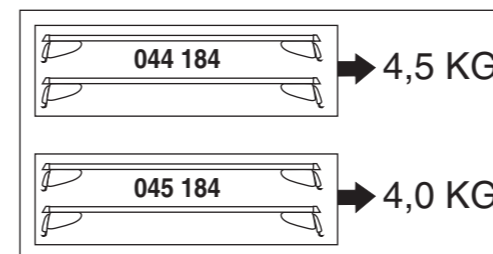

6

7

nur bei / only for Part-No.: 045 184

8

9

Part-No. : 044 184

Atera
MADE IN GERMANY

Atera GmbH
Im Herrach 1
D-88299 Leutkirch
Internet: www.atera.de