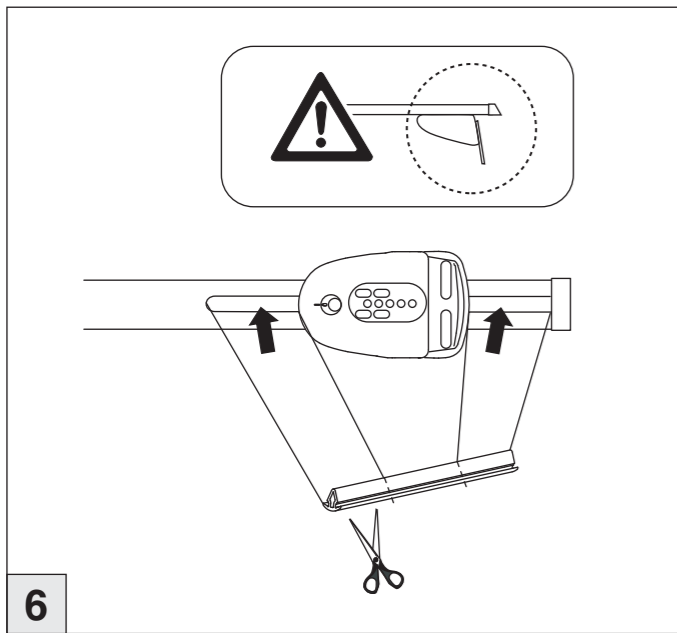

Atera SIGNO

Mercedes Benz
CLS 01/2011-03/2018

Atera SIGNO

Mercedes Benz

CLS (C218)

01/2011 - 03/2018

Part-No. : 044 184

Part-No. : 045 184