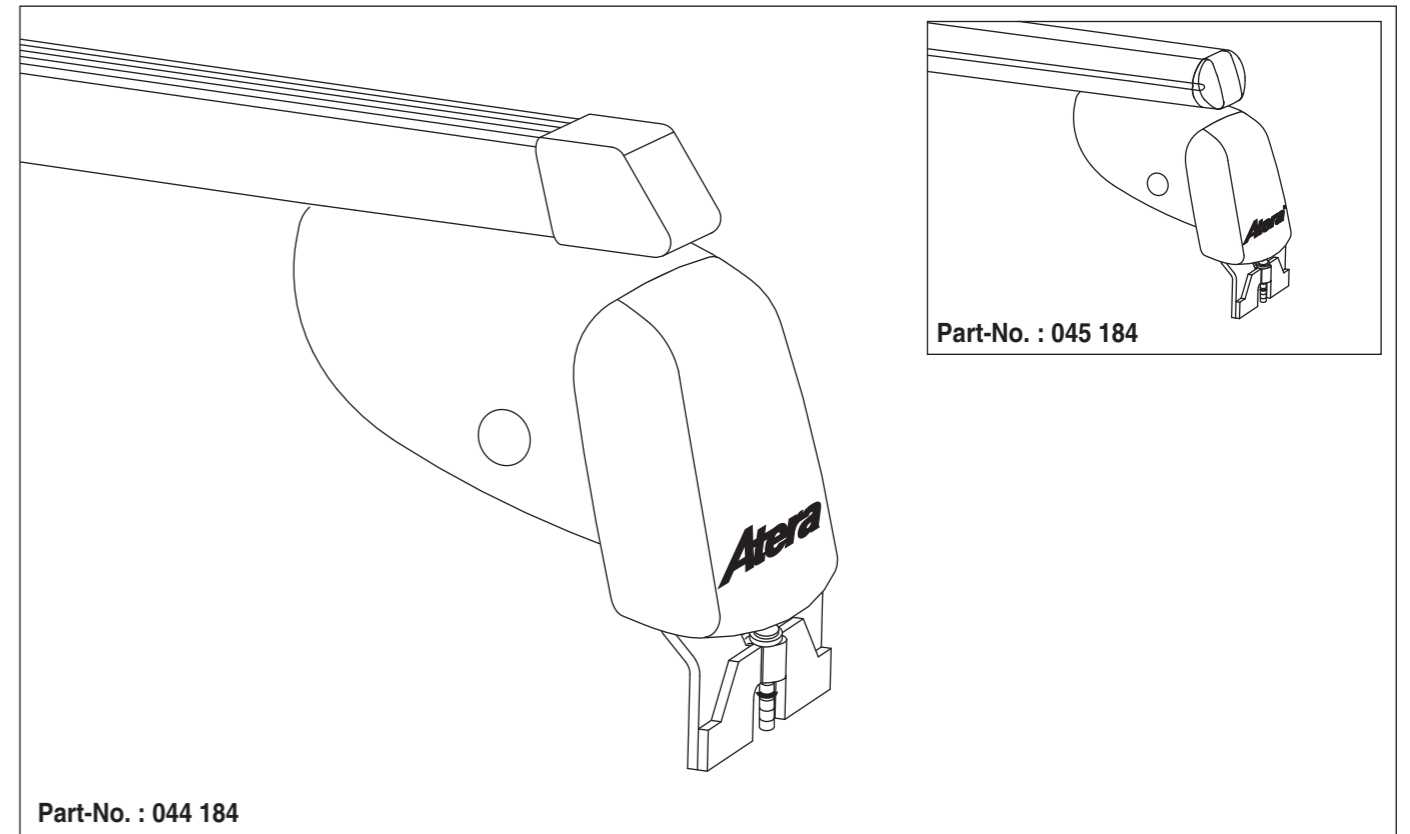

Part-No. : 044 184