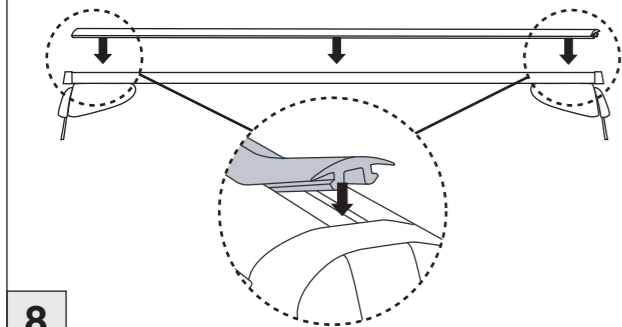

Atera SIGNO

Mercedes Benz
CLS 01/2011-03/2018

Atera SIGNO

Mercedes Benz

CLS (C218)

01/2011 - 03/2018

Part-No. : 044 184

Part-No. : 045 184

6

7

nur bei / only for Part-No.: 045 184

8

9

Part-No. : 044 184

Atera
MADE IN GERMANY

Atera GmbH
Im Herrach 1
D-88299 Leutkirch
Internet: www.atera.de