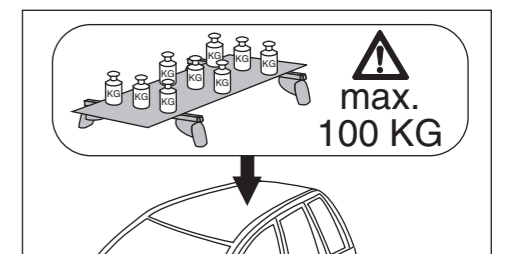

Atera
MADE IN GERMANY

Atera GmbH
Im Herrach 1
D-88299 Leutkirch
Internet: www.atera.de