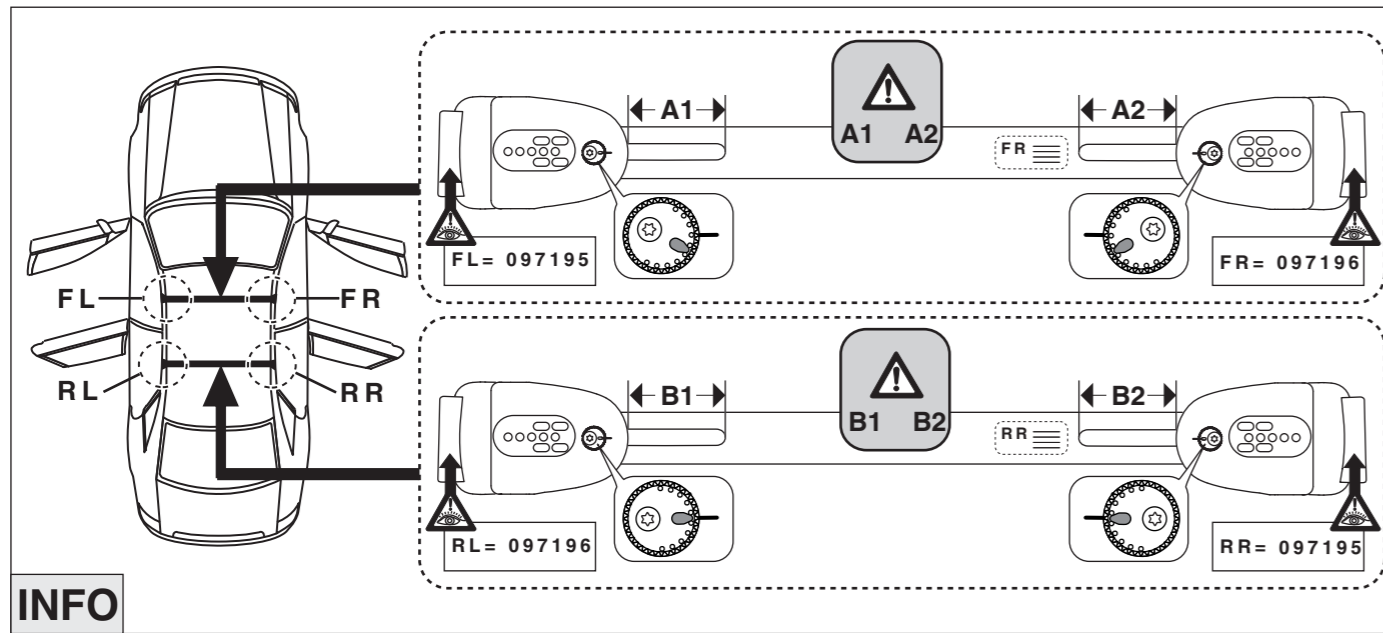

Atera SIGNO

Mercedes Benz
CLS 01/2011-03/2018