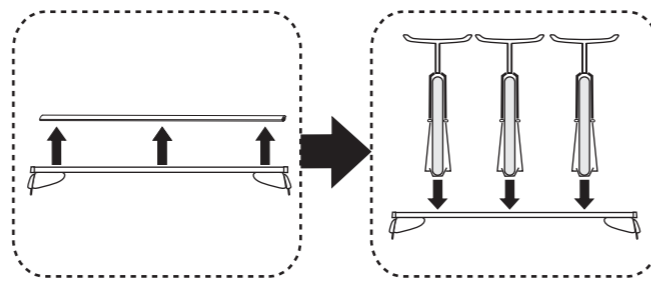

Atera SIGNO

Mercedes Benz
CLS 01/2011-03/2018

Atera SIGNO

Mercedes Benz

CLS (C218)

01/2011 - 03/2018

Part-No. : 044 184

Part-No. : 045 184

6

7

nur bei / only for Part-No.: 045 184

8

9

Part-No. : 044 184

Atera
MADE IN GERMANY

Atera GmbH
Im Herrach 1
D-88299 Leutkirch
Internet: www.atera.de