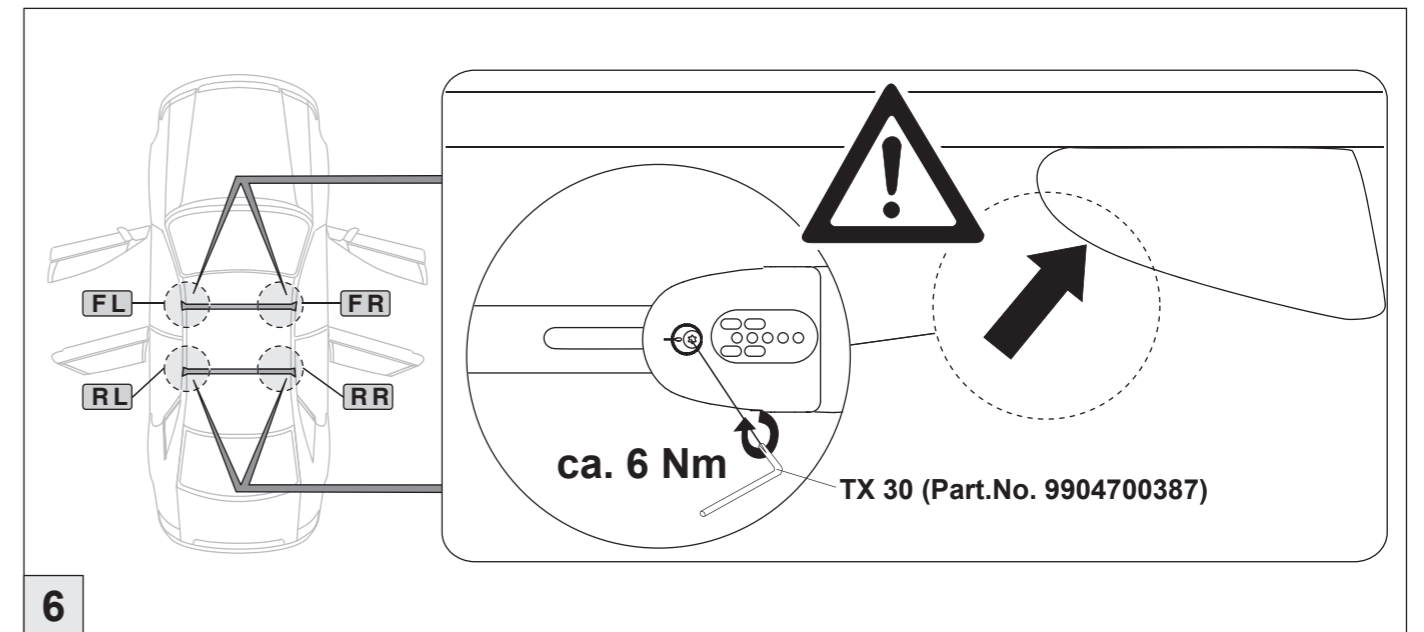

Atera SIGNO

Mercedes Benz
B-Klasse (W246) 11/2011 – 02/2019