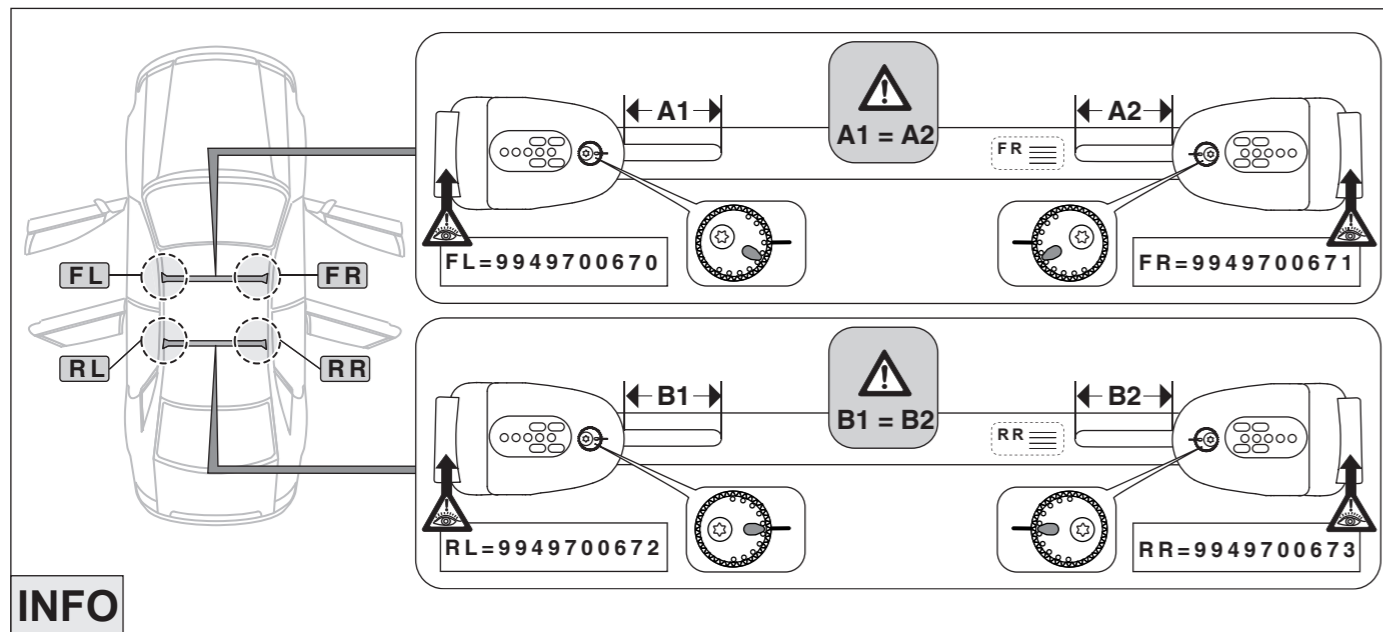

Atera SIGNO

Mercedes Benz
B-Klasse (W246) 11/2011 – 02/2019