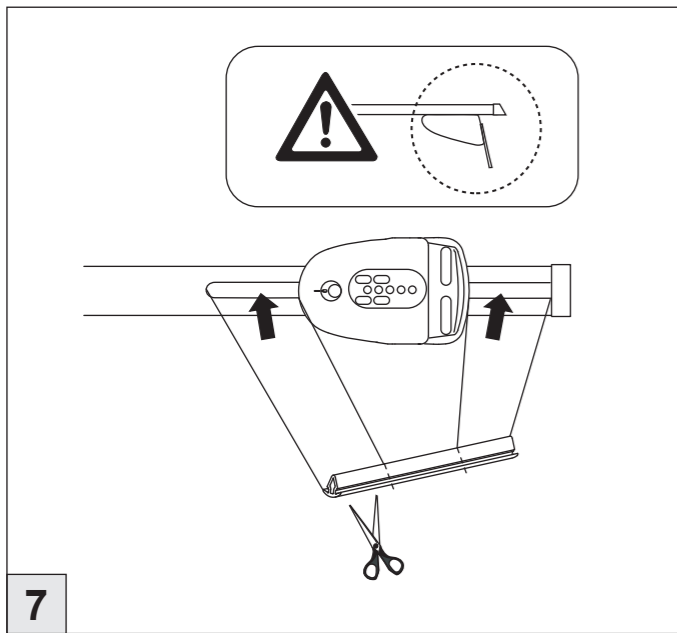

Atera SIGNO

Mercedes Benz
B-Klasse (W246) 11/2011 – 02/2019

Atera SIGNO

Mercedes Benz
B-Klasse (W246)

11/2011 – 02/2019

Art.-Nr. / Part-No. : 044 187

Art.-Nr. / Part-No. : 045 187

Art.-Nr. / Part-No. : 047 187

7

8

nur bei / only for Part-No.: 045 187

9

nur bei Art.Nr.: 045 187
only for part no.: 045 187
A- 9919700065
B- 9945700111
C- 9918700253

nur bei Art.Nr.: 047 187
only for part no.: 047 187
D- 9919700163
E- 9945700222
F1- 8828700062
F2- 8828700063