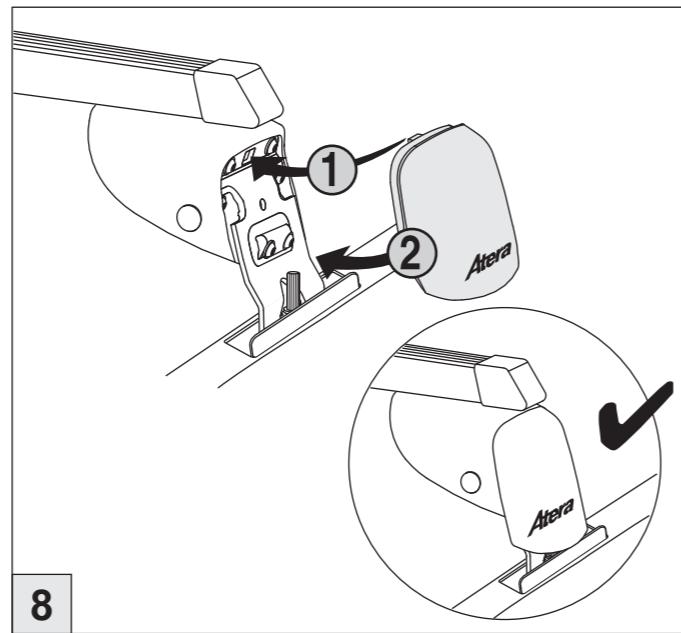

8

nur bei / only for Part-No.: 045 187