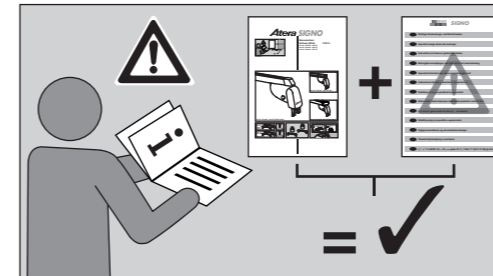

Atera SIGNO

Mercedes Benz
B-Klasse (W246) 11/2011 – 02/2019

Atera SIGNO

Mercedes Benz
B-Klasse (W246)

11/2011 – 02/2019

Art.-Nr. / Part-No. : 044 187

Art.-Nr. / Part-No. : 045 187

Art.-Nr. / Part-No. : 047 187