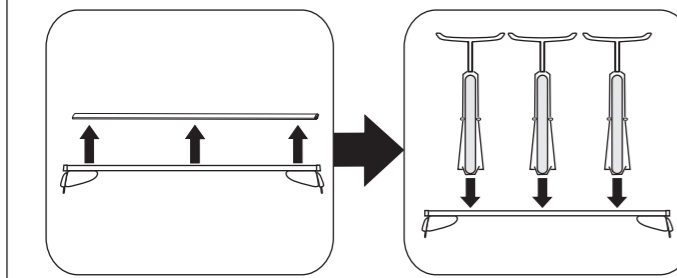

Atera SIGNO

Mercedes Benz
B-Klasse (W246) 11/2011 – 02/2019

Atera SIGNO

Mercedes Benz
B-Klasse (W246)

11/2011 – 02/2019

Art.-Nr. / Part-No. : 044 187

Art.-Nr. / Part-No. : 045 187

Art.-Nr. / Part-No. : 047 187

7

8

nur bei / only for Part-No.: 045 187

9

nur bei Art.Nr.: 045 187
only for part no.: 045 187
A- 9919700065
B- 9945700111
C- 9918700253

nur bei Art.Nr.: 047 187
only for part no.: 047 187
D- 9919700163
E- 9945700222
F1- 8828700062
F2- 8828700063

1- 9945700090
2- 9919700062
3- 9945700105
4- 9912700051
5a- 9918700526
5b- 9918700527
6- 9918700250
7- 9918700249
8- 9910700004
9- 9908700231
10- 9912700100
11- 9908700356
12- 9908700010
13- 9918700243
14a- 9949700670
14b- 9949700671
14c- 9949700672
14d- 9949700673

10

Art.-Nr. / Part-No. : 044 187 (Stahl / Steel)

Art.-Nr. / Part-No. : 045 187 (Alu)

Art.-Nr. / Part-No.: 047 187 (Alu Aero)

Atera
MADE IN GERMANY

Atera GmbH
Im Herrach 1
D-88299 Leutkirch
Internet: www.atera.de

© ATERA GmbH
Ref.-Nr.: 044 187_096434418700_992570050200
Ref.-Nr.: 045 187_096434518700_992570050200
Ref.-Nr.: 047 187_096434718700_992570050200
Stand/State: 05/03/2019 – Rev 00 Ver 02