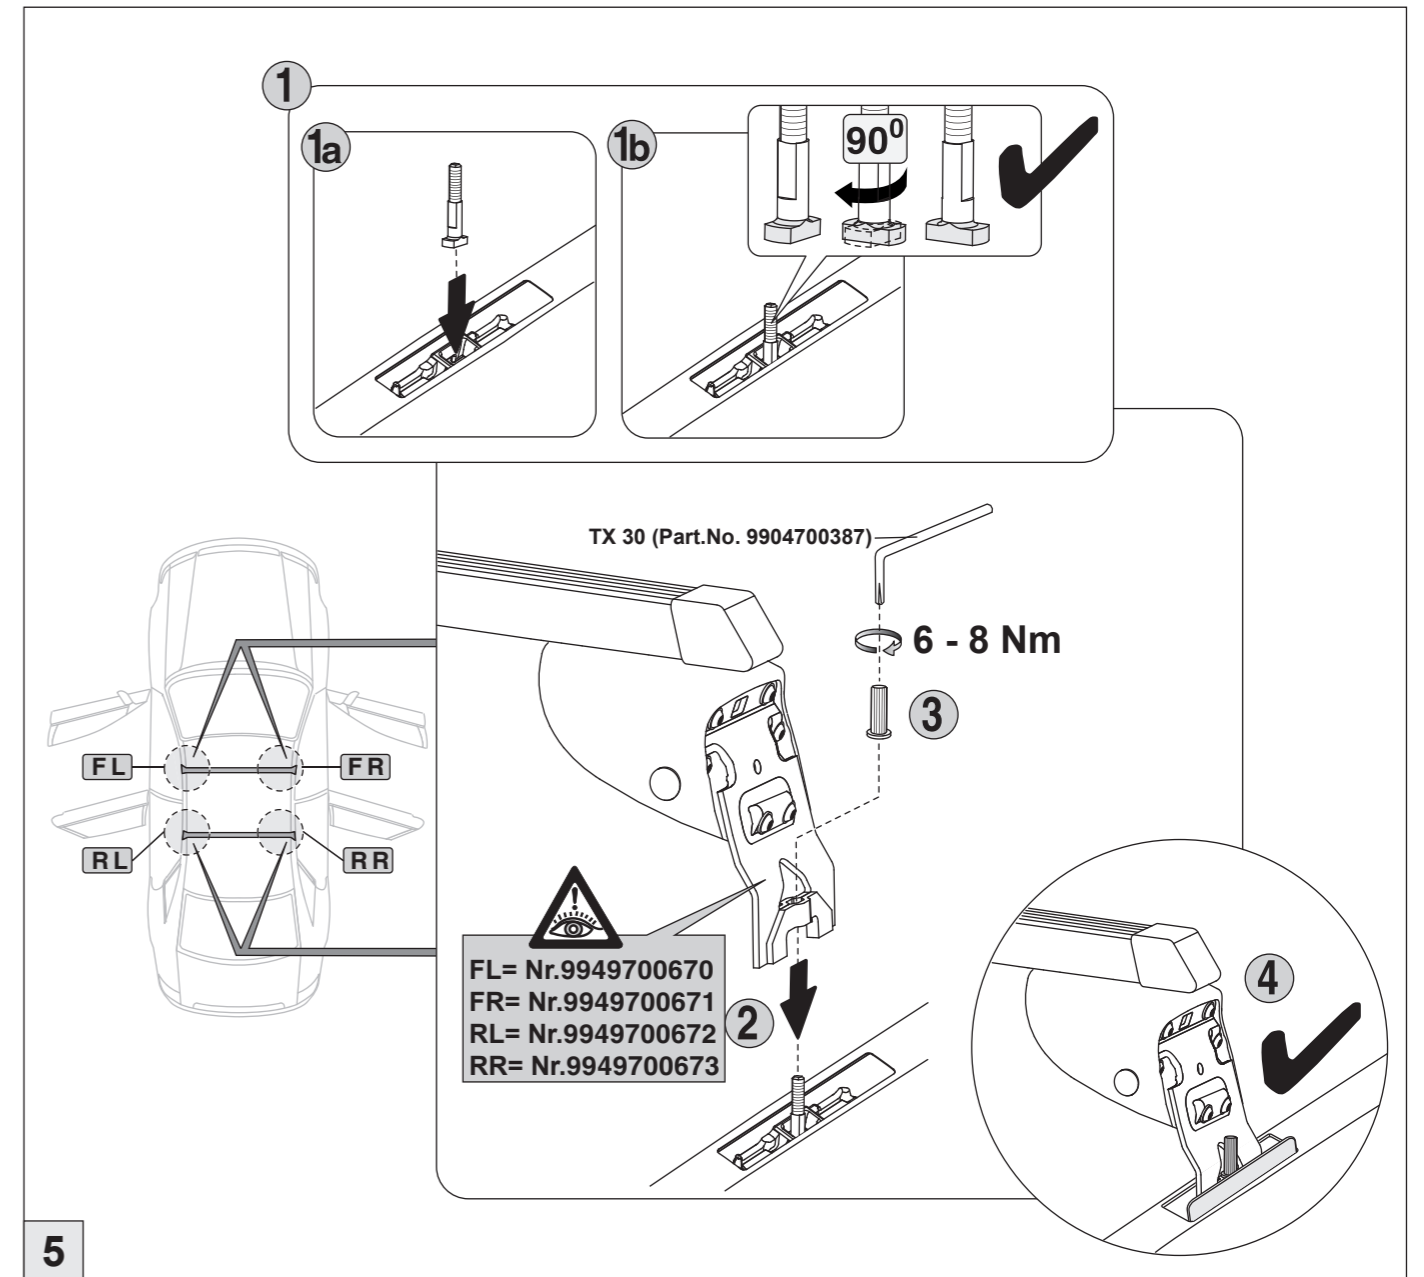

Atera SIGNO

Mercedes Benz
B-Klasse (W246) 11/2011 – 02/2019