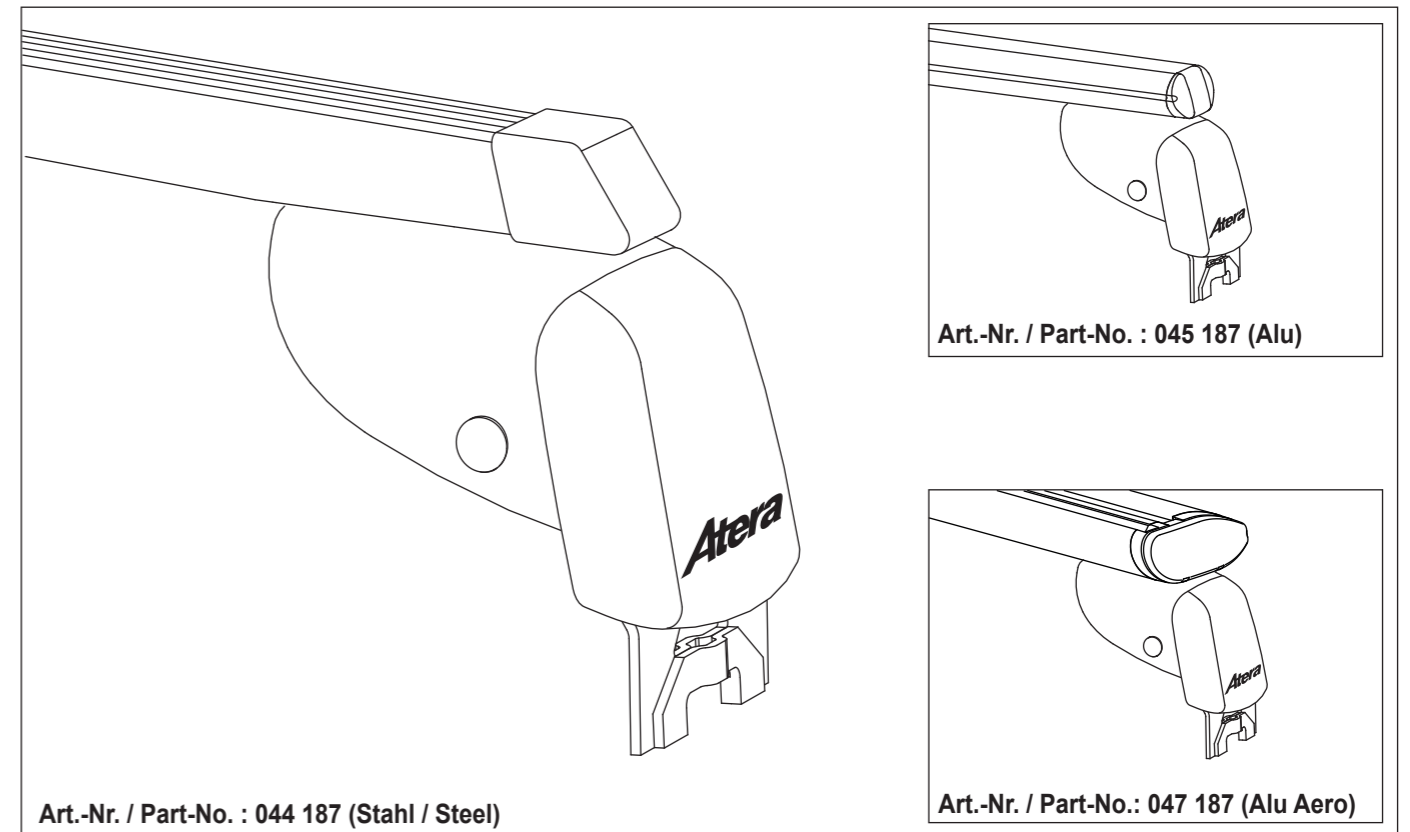

Art.-Nr. / Part-No. : 044 187 (Stahl / Steel)

Art.-Nr. / Part-No. : 045 187 (Alu)

Art.-Nr. / Part-No.: 047 187 (Alu Aero)