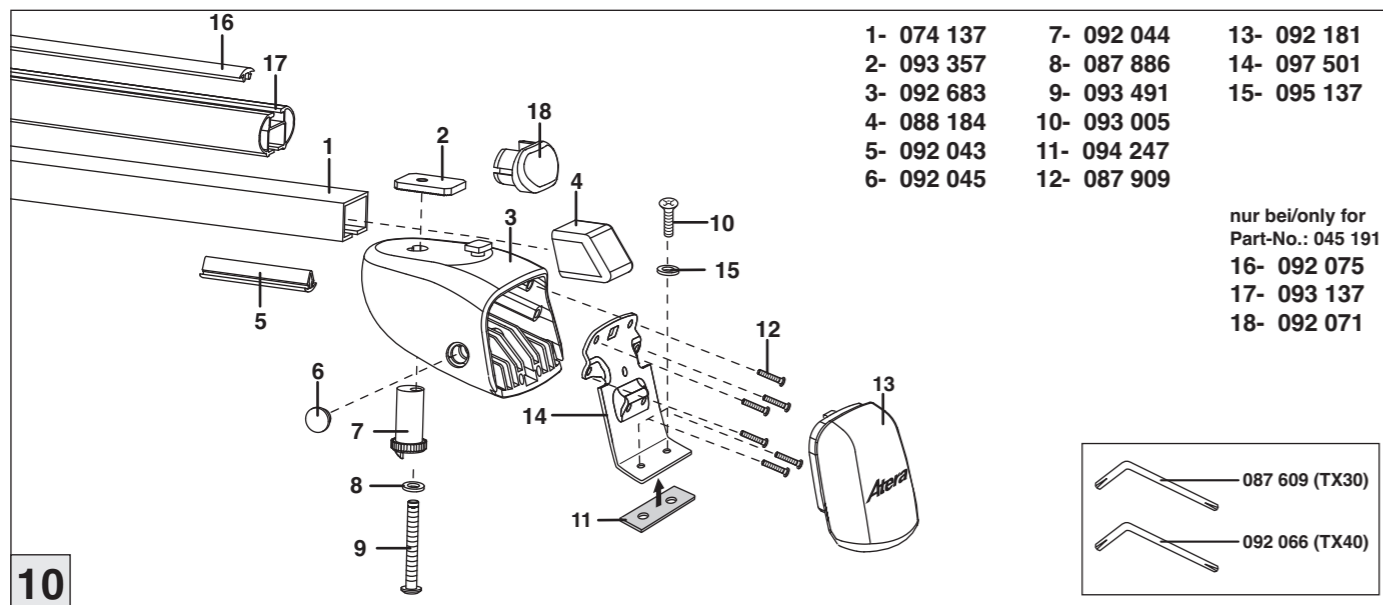

Atera SIGNO

Ford
Transit Custom 11/2012–

Ford
Tourneo Custom 02/2013–

nur bei / only for Part-No.: 045 191

9

10

Atera
MADE IN GERMANY

Atera GmbH
Im Herrach 1
D-88299 Leutkirch
Servicetelefon: 0180-50 000 89
(14 ct/Min. aus dem dt. Festnetz)
E-Mail: info@atera.de

Atera SIGNO

Ford
Transit Custom 11/2012–
Tourneo Custom 02/2013–

Part-No. : 044 191 (Zusatzbügel/extra carrier bow)
Part-No. : 045 191 (Zusatzbügel/extra carrier bow)

Atera SIGNO

Ford
Transit Custom 11/2012–