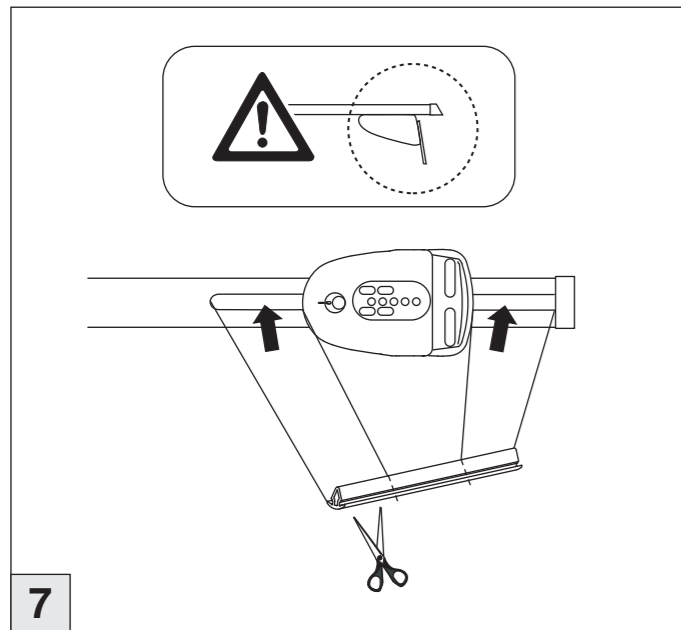

Atera SIGNO

Ford
Transit Custom 11/2012–

Ford
Tourneo Custom 02/2013–