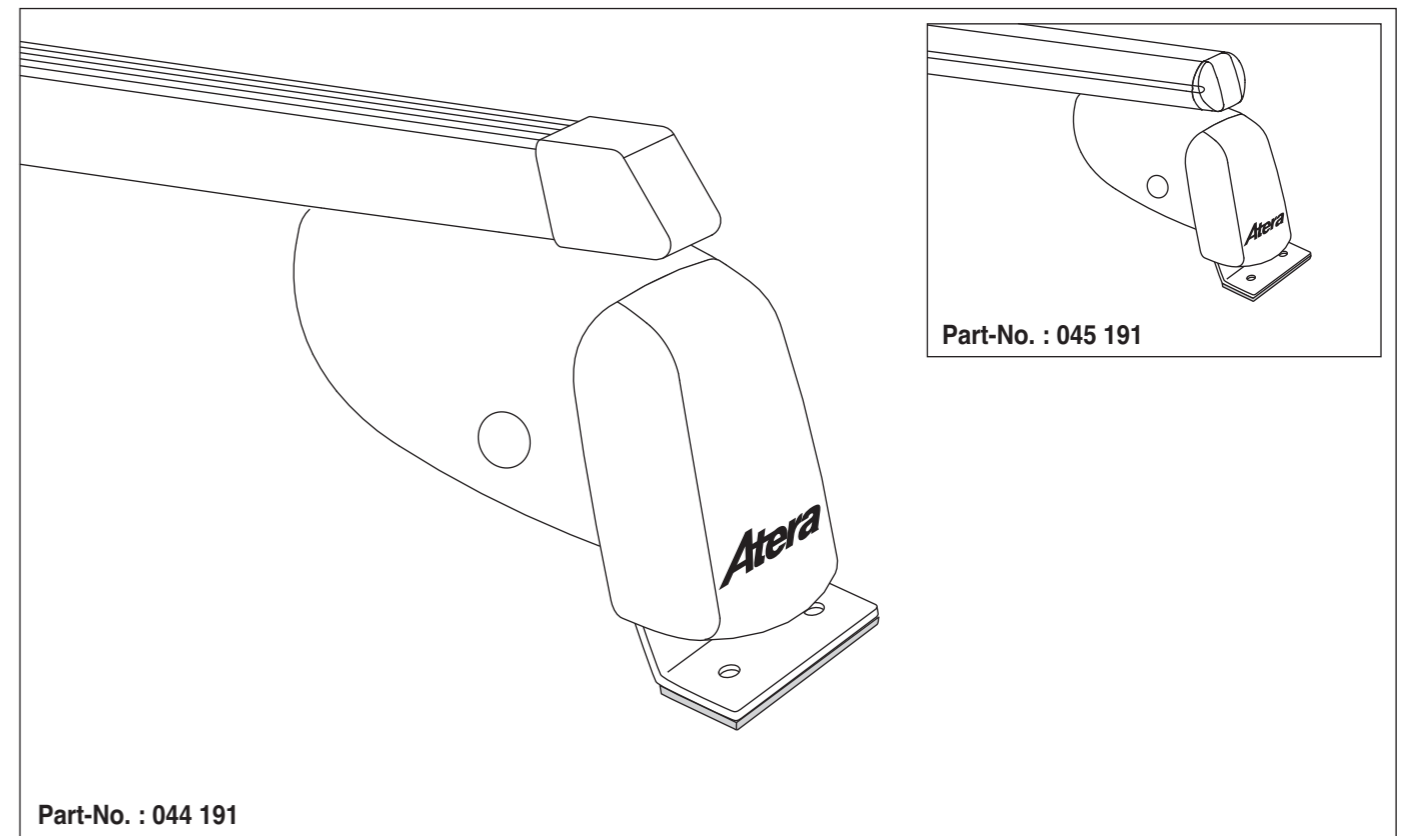

Atera SIGNO

Ford
Transit Custom 11/2012–
Tourneo Custom 02/2013–

Part-No. : 044 191 (Zusatzbügel/extra carrier bow)
Part-No. : 045 191 (Zusatzbügel/extra carrier bow)

Atera SIGNO

Ford
Transit Custom 11/2012–