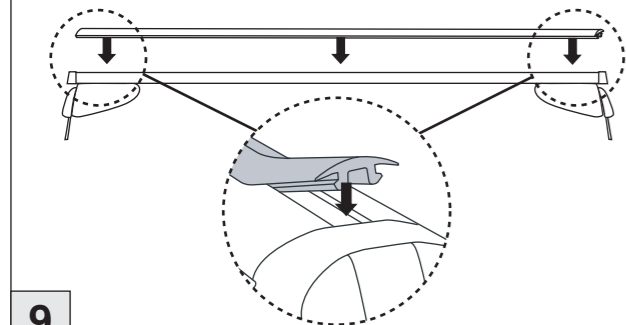

nur bei / only for Part-No.: 045 191