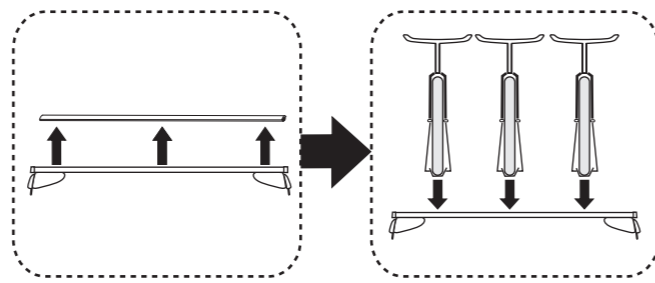

nur bei / only for Part-No.: 045 191