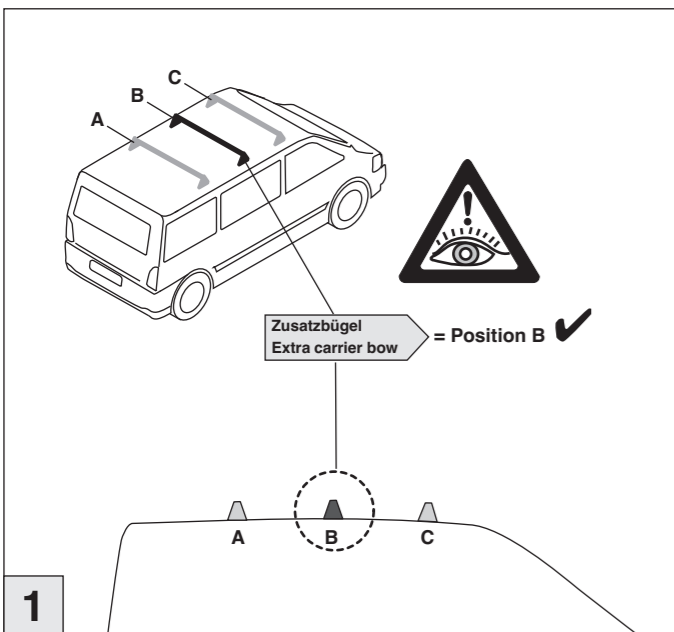

Atera SIGNO

Ford
Transit Custom 11/2012–

Ford
Tourneo Custom 02/2013–