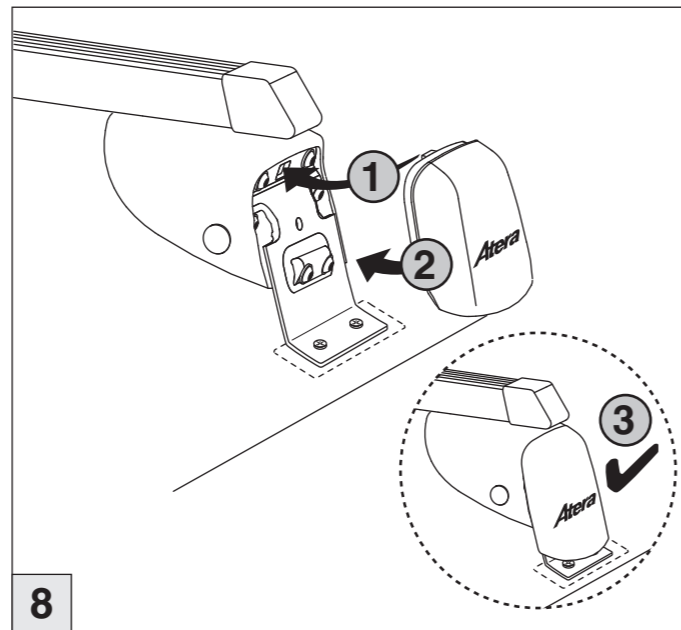

Atera SIGNO

Ford
Transit Custom 11/2012–

Ford
Tourneo Custom 02/2013–