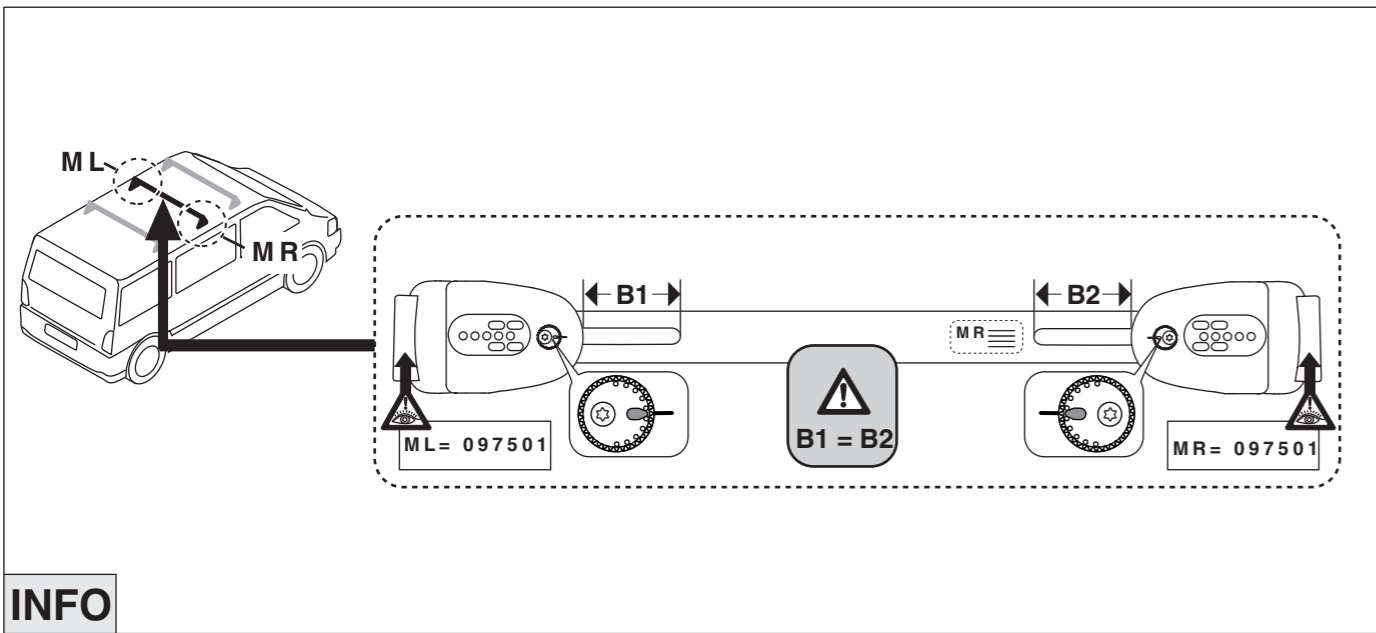

Atera SIGNO

Ford
Transit Custom 11/2012–

Ford
Tourneo Custom 02/2013–