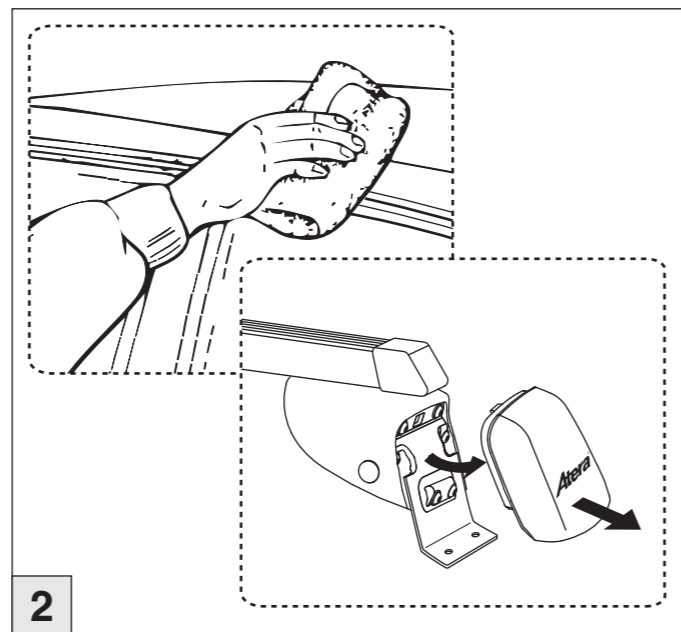

Atera SIGNO

Ford
Transit Custom 11/2012–

Ford
Tourneo Custom 02/2013–