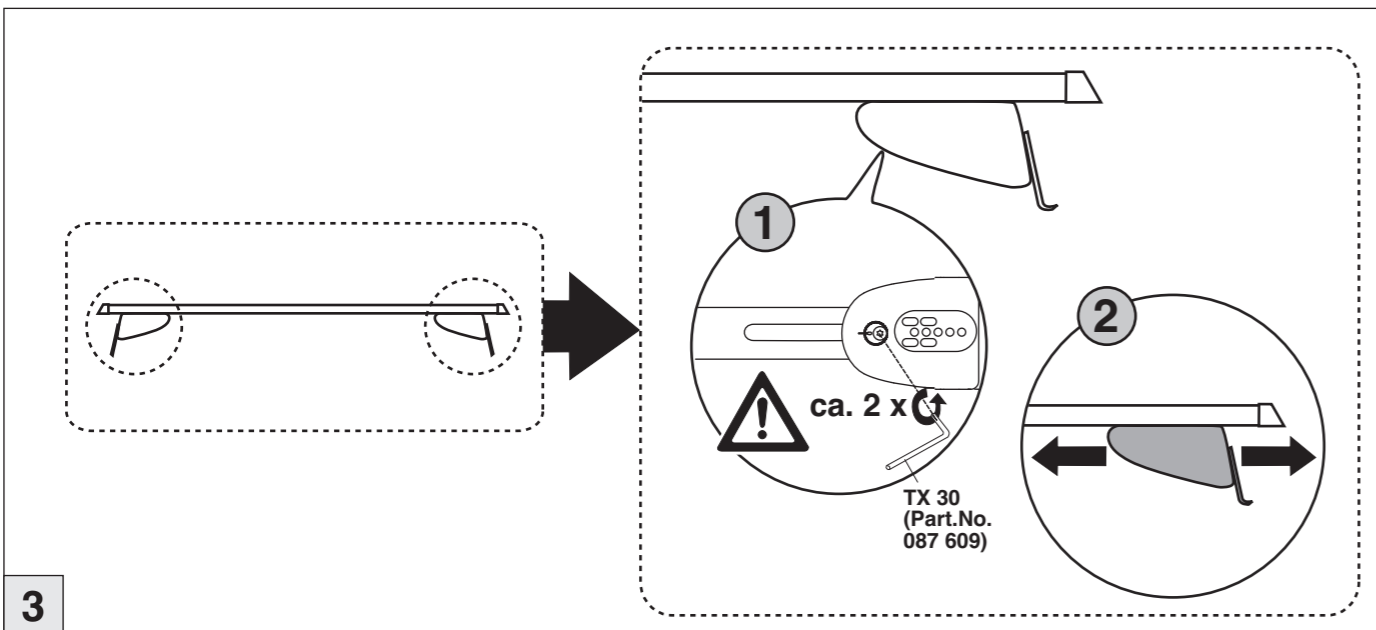

Atera SIGNO

Ford
Transit Custom 11/2012–

Ford
Tourneo Custom 02/2013–