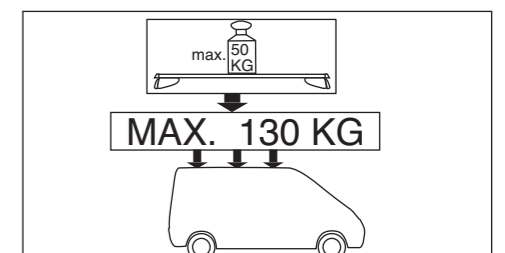

Atera SIGNO

Ford
Transit Custom 11/2012–

Ford
Tourneo Custom 02/2013–

nur bei / only for Part-No.: 045 191

9

10

Atera
MADE IN GERMANY

Atera GmbH
Im Herrach 1
D-88299 Leutkirch
Servicetelefon: 0180-50 000 89
(14 ct/Min. aus dem dt. Festnetz)
E-Mail: info@atera.de

Atera SIGNO

Ford
Transit Custom 11/2012–
Tourneo Custom 02/2013–

Part-No. : 044 191 (Zusatzbügel/extra carrier bow)
Part-No. : 045 191 (Zusatzbügel/extra carrier bow)