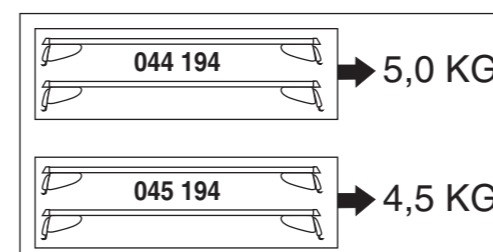

Atera SIGNO

Mazda 3 10/2013 – 02/2017

(5-türig Fließheck /
5 doors hatchback /
5 portes voiture à hayon arrière)

Mazda 3 03/2014 – 02/2017

(4-türig Stufenheck /
4 doors notchback /
4 portes berline)

Bohren Sie vor der Erstmontage des Dachtragers in die beiden Dachleisten des Fahrzeuges je zwei Locher. Wir empfehlen die dazu notwendigen Arbeiten in einer Fachwerkstatt durchführen zu lassen. Siehe auch Zusatzblatt 992570050500.
Before mounting the roofrack, drill two holes into each of the roof trims. We recommend that you have the necessary work carried out by a specialist workshop. See also extra sheet 992570050500.

Atera SIGNO

Mazda 3 03/2014–02/2017
(4-türig Stufenheck / 4 doors notchback / 4 portes berline)

Mazda 3 10/2013–02/2017
(5-türig Fließheck / 5 doors hatchback / 5 portes voiture avec hayon)

INFO

Atera SIGNO