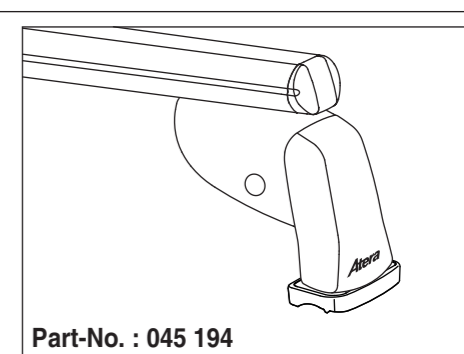

Atera SIGNO

Mazda 3 10/2013 – 02/2017

(5-türig Fließheck /
5 doors hatchback /
5 portes voiture à hayon arrière)

Mazda 3 03/2014 – 02/2017

(4-türig Stufenheck /
4 doors notchback /
4 portes berline)

Bohren Sie vor der Erstmontage des Dachtragers in die beiden Dachleisten des Fahrzeuges je zwei Locher. Wir empfehlen die dazu notwendigen Arbeiten in einer Fachwerkstatt durchführen zu lassen. Siehe auch Zusatzblatt 992570050500.
Before mounting the roofrack, drill two holes into each of the roof trims. We recommend that you have the necessary work carried out by a specialist workshop. See also extra sheet 992570050500.