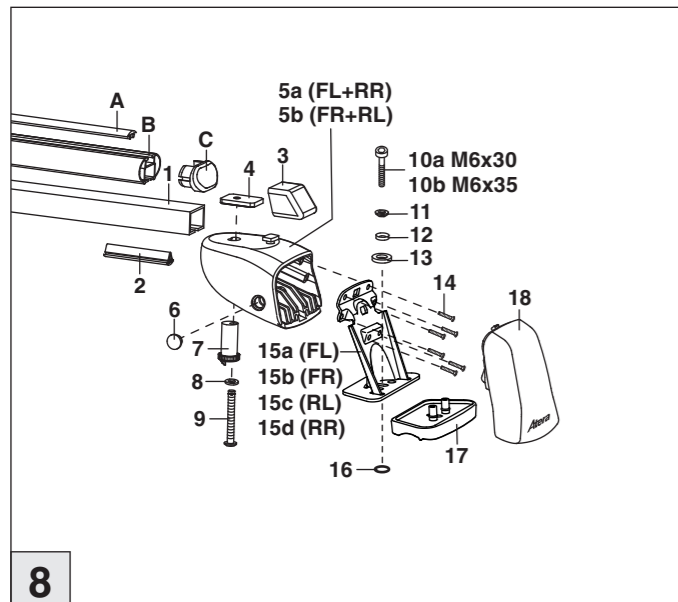

Atera SIGNO

Mazda 3 03/2014–02/2017
(4-türig Stufenheck / 4 doors notchback / 4 portes berline)

Mazda 3 10/2013–02/2017
(5-türig Fließheck / 5 doors hatchback / 5 portes voiture avec hayon)

- nur bei Art.Nr.: 045 194
only for part no.: 045 194
- | | |
|---------------|-----------------|
| A- 9919700065 | 11- 9910700030 |
| B- 9945700112 | 12- 9910700077 |
| C- 9918700253 | 13- 9910700048 |
| | 14- 9908700010 |
| | 15a- 9949701517 |
| | 15b- 9949701518 |
| | 15c- 9949701519 |
| | 15d- 9949701520 |
| | 16- 9922700204 |
| | 17- 9918700654 |
| | 18- 9918700472 |
- | | |
|-----------------|-----------|
| 1- 9945700092 | 10a M6x30 |
| 2- 9919700062 | 10b M6x35 |
| 3- 9945700105 | 11 |
| 4- 9912700051 | 12 |
| 5a- 9918700526 | 13 |
| 5b- 9918700527 | 14 |
| 6- 9918700250 | 15a (FL) |
| 7- 9918700249 | 15b (FR) |
| 8- 9910700004 | 15c (RL) |
| 9- 9908700231 | 15d (RR) |
| 10a- 9908700063 | 16 |
| 10b- 9908700056 | 17 |
- | | |
|-------------------|----|
| 9904700387 (TX30) | 18 |
| 9922700055 (SW5) | |
| 9908700153 | |
| 9923700165 | |

Atera SIGNO

Mazda 3 10/2013 – 02/2017

(5-türig Fließheck /
5 doors hatchback /
5 portes voiture à hayon arrière)

Mazda 3 03/2014 – 02/2017

(4-türig Stufenheck /
4 doors notchback /
4 portes berline)

Bohren Sie vor der Erstmontage des Dachtragers in die beiden Dachleisten des Fahrzeuges je zwei Locher. Wir empfehlen die dazu notwendigen Arbeiten in einer Fachwerkstatt durchführen zu lassen. Siehe auch Zusatzblatt 992570050500.
Before mounting the roofrack, drill two holes into each of the roof trims. We recommend that you have the necessary work carried out by a specialist workshop. See also extra sheet 992570050500.