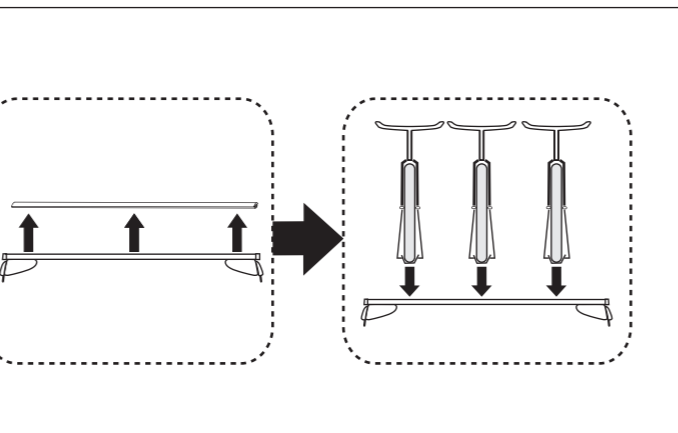

Atera SIGNO

Mazda 3 03/2014–02/2017
(4-türig Stufenheck / 4 doors notchback / 4 portes berline)

Mazda 3 10/2013–02/2017
(5-türig Fließheck / 5 doors hatchback / 5 portes voiture avec hayon)

- nur bei Art.Nr.: 045 194
only for part no.: 045 194
- | | |
|---------------|-----------------|
| A- 9919700065 | 11- 9910700030 |
| B- 9945700112 | 12- 9910700077 |
| C- 9918700253 | 13- 9910700048 |
| | 14- 9908700010 |
| | 15a- 9949701517 |
| | 15b- 9949701518 |
| | 15c- 9949701519 |
| | 15d- 9949701520 |
| | 16- 9922700204 |
| | 17- 9918700654 |
| | 18- 9918700472 |
- | | |
|-----------------|-----------|
| 1- 9945700092 | 10a M6x30 |
| 2- 9919700062 | 10b M6x35 |
| 3- 9945700105 | 11 |
| 4- 9912700051 | 12 |
| 5a- 9918700526 | 13 |
| 5b- 9918700527 | 14 |
| 6- 9918700250 | 15a (FL) |
| 7- 9918700249 | 15b (FR) |
| 8- 9910700004 | 15c (RL) |
| 9- 9908700231 | 15d (RR) |
| 10a- 9908700063 | 16 |
| 10b- 9908700056 | 17 |
- | | |
|-------------------|----|
| 9904700387 (TX30) | 18 |
| 9922700055 (SW5) | |
| 9908700153 | |
| 9923700165 | |

Atera SIGNO

Mazda 3 10/2013 – 02/2017

(5-türig Fließheck /
5 doors hatchback /
5 portes voiture à hayon arrière)

Mazda 3 03/2014 – 02/2017

(4-türig Stufenheck /
4 doors notchback /
4 portes berline)

Bohren Sie vor der Erstmontage des Dachtragers in die beiden Dachleisten des Fahrzeuges je zwei Locher. Wir empfehlen die dazu notwendigen Arbeiten in einer Fachwerkstatt durchführen zu lassen. Siehe auch Zusatzblatt 992570050500.
Before mounting the roofrack, drill two holes into each of the roof trims. We recommend that you have the necessary work carried out by a specialist workshop. See also extra sheet 992570050500.