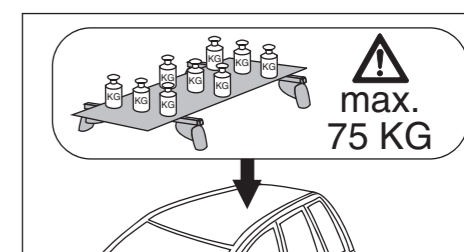

Atera SIGNO

Mazda 3 10/2013 – 02/2017

(5-türig Fließheck /
5 doors hatchback /
5 portes voiture à hayon arrière)

Mazda 3 03/2014 – 02/2017

(4-türig Stufenheck /
4 doors notchback /
4 portes berline)

Bohren Sie vor der Erstmontage des Dachtragers in die beiden Dachleisten des Fahrzeuges je zwei Locher. Wir empfehlen die dazu notwendigen Arbeiten in einer Fachwerkstatt durchführen zu lassen. Siehe auch Zusatzblatt 992570050500.
Before mounting the roofrack, drill two holes into each of the roof trims. We recommend that you have the necessary work carried out by a specialist workshop. See also extra sheet 992570050500.

Atera SIGNO

Mazda 3 03/2014–02/2017
(4-türig Stufenheck / 4 doors notchback / 4 portes berline)

Mazda 3 10/2013–02/2017
(5-türig Fließheck / 5 doors hatchback / 5 portes voiture avec hayon)

INFO

Atera SIGNO