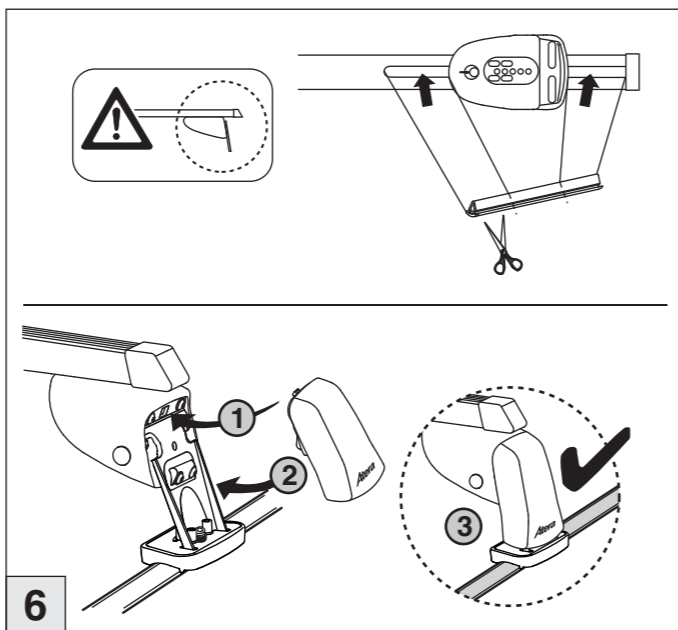

Atera SIGNO

Mazda 3 03/2014–02/2017
(4-türig Stufenheck / 4 doors notchback / 4 portes berline)

Mazda 3 10/2013–02/2017
(5-türig Fließheck / 5 doors hatchback / 5 portes voiture avec hayon)

- nur bei Art.Nr.: 045 194
only for part no.: 045 194
- | | |
|---------------|-----------------|
| A- 9919700065 | 11- 9910700030 |
| B- 9945700112 | 12- 9910700077 |
| C- 9918700253 | 13- 9910700048 |
| | 14- 9908700010 |
| | 15a- 9949701517 |
| | 15b- 9949701518 |
| | 15c- 9949701519 |
| | 15d- 9949701520 |
| | 16- 9922700204 |
| | 17- 9918700654 |
| | 18- 9918700472 |
- | | |
|-----------------|-----------|
| 1- 9945700092 | 10a M6x30 |
| 2- 9919700062 | 10b M6x35 |
| 3- 9945700105 | 11 |
| 4- 9912700051 | 12 |
| 5a- 9918700526 | 13 |
| 5b- 9918700527 | 14 |
| 6- 9918700250 | 15a (FL) |
| 7- 9918700249 | 15b (FR) |
| 8- 9910700004 | 15c (RL) |
| 9- 9908700231 | 15d (RR) |
| 10a- 9908700063 | 16 |
| 10b- 9908700056 | 17 |
- | | |
|-------------------|----|
| 9904700387 (TX30) | 18 |
| 9922700055 (SW5) | |
| 9908700153 | |
| 9923700165 | |

Atera SIGNO

Mazda 3 10/2013 – 02/2017

(5-türig Fließheck /
5 doors hatchback /
5 portes voiture à hayon arrière)

Mazda 3 03/2014 – 02/2017

(4-türig Stufenheck /
4 doors notchback /
4 portes berline)

Bohren Sie vor der Erstmontage des Dachtragers in die beiden Dachleisten des Fahrzeuges je zwei Locher. Wir empfehlen die dazu notwendigen Arbeiten in einer Fachwerkstatt durchführen zu lassen. Siehe auch Zusatzblatt 992570050500.
Before mounting the roofrack, drill two holes into each of the roof trims. We recommend that you have the necessary work carried out by a specialist workshop. See also extra sheet 992570050500.