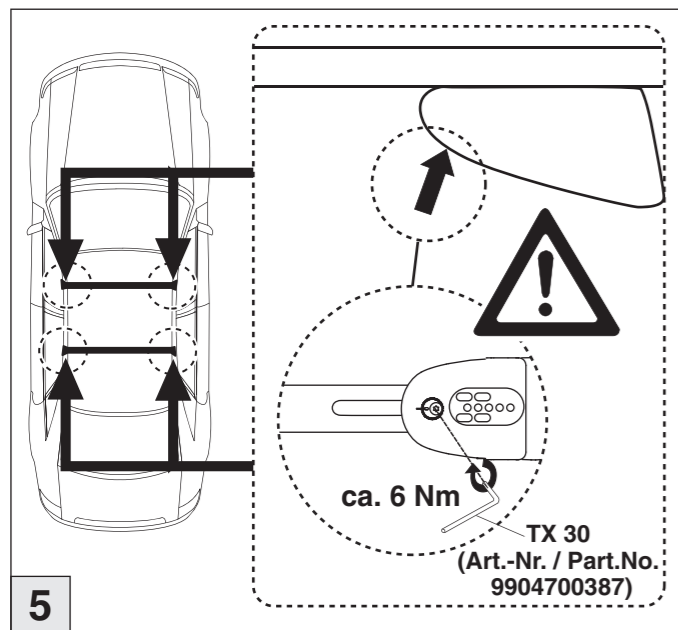

Atera SIGNO

Mazda 3 03/2014–02/2017
(4-türig Stufenheck / 4 doors notchback / 4 portes berline)

Mazda 3 10/2013–02/2017
(5-türig Fließheck / 5 doors hatchback / 5 portes voiture avec hayon)

- nur bei Art.Nr.: 045 194
only for part no.: 045 194
- | | |
|---------------|-----------------|
| A- 9919700065 | 11- 9910700030 |
| B- 9945700112 | 12- 9910700077 |
| C- 9918700253 | 13- 9910700048 |
| | 14- 9908700010 |
| | 15a- 9949701517 |
| | 15b- 9949701518 |
| | 15c- 9949701519 |
| | 15d- 9949701520 |
| | 16- 9922700204 |
| | 17- 9918700654 |
| | 18- 9918700472 |
- | | |
|-----------------|-----------|
| 1- 9945700092 | 10a M6x30 |
| 2- 9919700062 | 10b M6x35 |
| 3- 9945700105 | 11 |
| 4- 9912700051 | 12 |
| 5a- 9918700526 | 13 |
| 5b- 9918700527 | 14 |
| 6- 9918700250 | 15a (FL) |
| 7- 9918700249 | 15b (FR) |
| 8- 9910700004 | 15c (RL) |
| 9- 9908700231 | 15d (RR) |
| 10a- 9908700063 | 16 |
| 10b- 9908700056 | 17 |
- | | |
|-------------------|----|
| 9904700387 (TX30) | 18 |
| 9922700055 (SW5) | |
| 9908700153 | |
| 9923700165 | |

Atera SIGNO

Mazda 3 10/2013 – 02/2017

(5-türig Fließheck /
5 doors hatchback /
5 portes voiture à hayon arrière)

Mazda 3 03/2014 – 02/2017

(4-türig Stufenheck /
4 doors notchback /
4 portes berline)

Bohren Sie vor der Erstmontage des Dachtragers in die beiden Dachleisten des Fahrzeuges je zwei Locher. Wir empfehlen die dazu notwendigen Arbeiten in einer Fachwerkstatt durchführen zu lassen. Siehe auch Zusatzblatt 992570050500.
Before mounting the roofrack, drill two holes into each of the roof trims. We recommend that you have the necessary work carried out by a specialist workshop. See also extra sheet 992570050500.