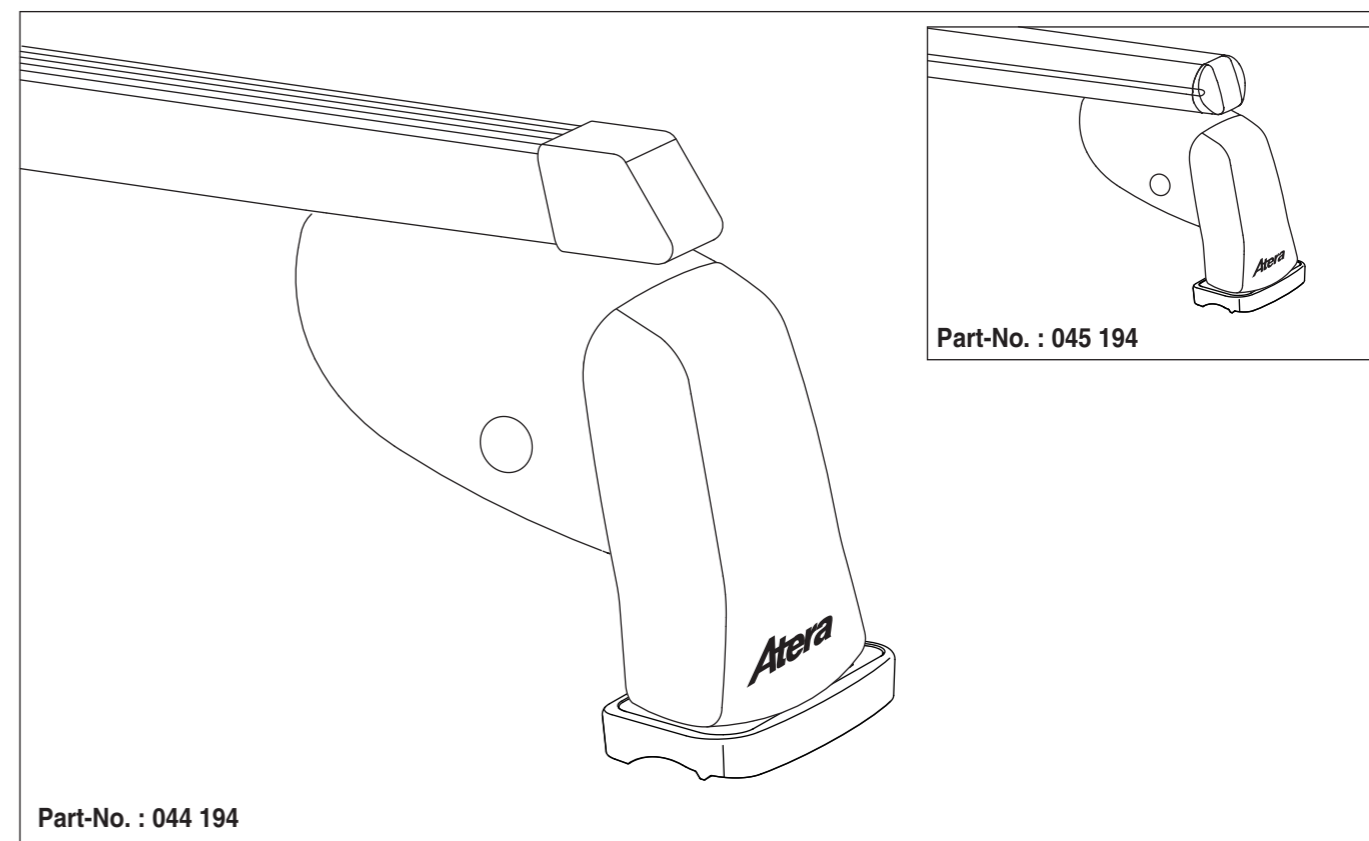

Atera SIGNO

Mazda 3 10/2013 – 02/2017

(5-türig Fließheck /
5 doors hatchback /
5 portes voiture à hayon arrière)

Mazda 3 03/2014 – 02/2017

(4-türig Stufenheck /
4 doors notchback /
4 portes berline)

Bohren Sie vor der Erstmontage des Dachtragers in die beiden Dachleisten des Fahrzeuges je zwei Locher. Wir empfehlen die dazu notwendigen Arbeiten in einer Fachwerkstatt durchführen zu lassen. Siehe auch Zusatzblatt 992570050500.
Before mounting the roofrack, drill two holes into each of the roof trims. We recommend that you have the necessary work carried out by a specialist workshop. See also extra sheet 992570050500.

Atera SIGNO

Mazda 3 03/2014–02/2017
(4-türig Stufenheck / 4 doors notchback / 4 portes berline)

Mazda 3 10/2013–02/2017
(5-türig Fließheck / 5 doors hatchback / 5 portes voiture avec hayon)

INFO

Atera SIGNO