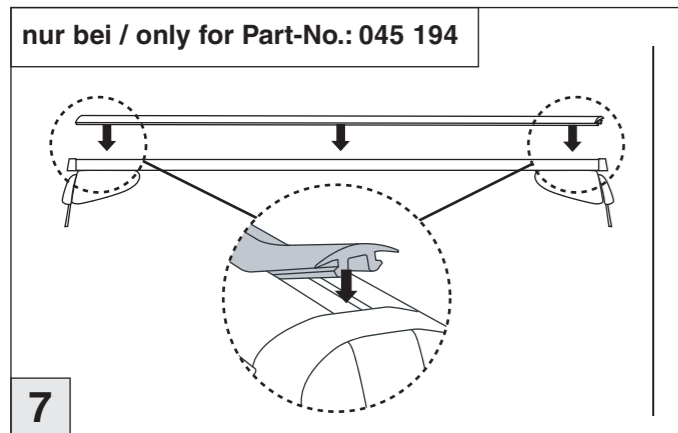

Atera SIGNO

Mazda 3 03/2014–02/2017
(4-türig Stufenheck / 4 doors notchback / 4 portes berline)

Mazda 3 10/2013–02/2017
(5-türig Fließheck / 5 doors hatchback / 5 portes voiture avec hayon)

- nur bei Art.Nr.: 045 194
only for part no.: 045 194
- | | |
|---------------|-----------------|
| A- 9919700065 | 11- 9910700030 |
| B- 9945700112 | 12- 9910700077 |
| C- 9918700253 | 13- 9910700048 |
| | 14- 9908700010 |
| | 15a- 9949701517 |
| | 15b- 9949701518 |
| | 15c- 9949701519 |
| | 15d- 9949701520 |
| | 16- 9922700204 |
| | 17- 9918700654 |
| | 18- 9918700472 |
- | | |
|-----------------|-----------|
| 1- 9945700092 | 10a M6x30 |
| 2- 9919700062 | 10b M6x35 |
| 3- 9945700105 | 11 |
| 4- 9912700051 | 12 |
| 5a- 9918700526 | 13 |
| 5b- 9918700527 | 14 |
| 6- 9918700250 | 15a (FL) |
| 7- 9918700249 | 15b (FR) |
| 8- 9910700004 | 15c (RL) |
| 9- 9908700231 | 15d (RR) |
| 10a- 9908700063 | 16 |
| 10b- 9908700056 | 17 |
- | | |
|-------------------|----|
| 9904700387 (TX30) | 18 |
| 9922700055 (SW5) | |
| 9908700153 | |
| 9923700165 | |

Atera SIGNO

Mazda 3 10/2013 – 02/2017

(5-türig Fließheck /
5 doors hatchback /
5 portes voiture à hayon arrière)

Mazda 3 03/2014 – 02/2017

(4-türig Stufenheck /
4 doors notchback /
4 portes berline)

Bohren Sie vor der Erstmontage des Dachtragers in die beiden Dachleisten des Fahrzeuges je zwei Locher. Wir empfehlen die dazu notwendigen Arbeiten in einer Fachwerkstatt durchführen zu lassen. Siehe auch Zusatzblatt 992570050500.
Before mounting the roofrack, drill two holes into each of the roof trims. We recommend that you have the necessary work carried out by a specialist workshop. See also extra sheet 992570050500.