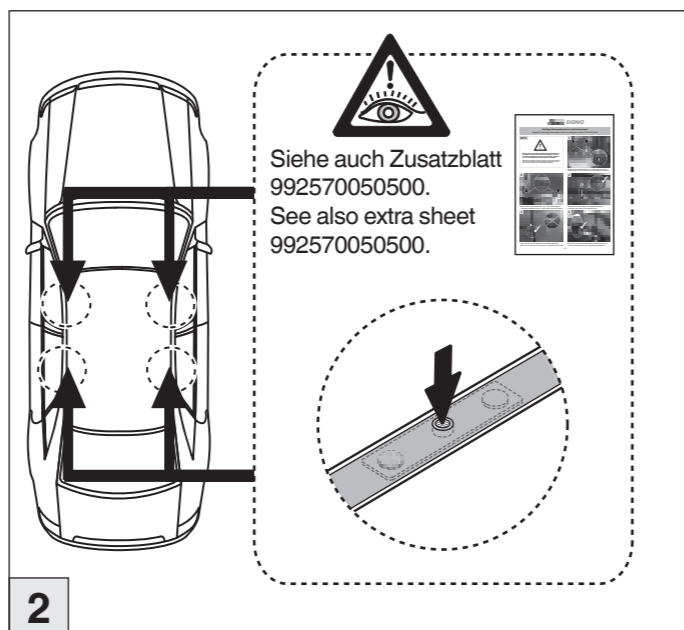

Atera SIGNO

Mazda 3 03/2014–02/2017
(4-türig Stufenheck / 4 doors notchback / 4 portes berline)

Mazda 3 10/2013–02/2017
(5-türig Fließheck / 5 doors hatchback / 5 portes voiture avec hayon)

- nur bei Art.Nr.: 045 194
only for part no.: 045 194
- | | |
|---------------|-----------------|
| A- 9919700065 | 11- 9910700030 |
| B- 9945700112 | 12- 9910700077 |
| C- 9918700253 | 13- 9910700048 |
| | 14- 9908700010 |
| | 15a- 9949701517 |
| | 15b- 9949701518 |
| | 15c- 9949701519 |
| | 15d- 9949701520 |
| | 16- 9922700204 |
| | 17- 9918700654 |
| | 18- 9918700472 |
- | | |
|-----------------|-----------|
| 1- 9945700092 | 10a M6x30 |
| 2- 9919700062 | 10b M6x35 |
| 3- 9945700105 | 11 |
| 4- 9912700051 | 12 |
| 5a- 9918700526 | 13 |
| 5b- 9918700527 | 14 |
| 6- 9918700250 | 15a (FL) |
| 7- 9918700249 | 15b (FR) |
| 8- 9910700004 | 15c (RL) |
| 9- 9908700231 | 15d (RR) |
| 10a- 9908700063 | 16 |
| 10b- 9908700056 | 17 |
- | | |
|-------------------|----|
| 9904700387 (TX30) | 18 |
| 9922700055 (SW5) | |
| 9908700153 | |
| 9923700165 | |

Atera SIGNO

Mazda 3 10/2013 – 02/2017

(5-türig Fließheck /
5 doors hatchback /
5 portes voiture à hayon arrière)

Mazda 3 03/2014 – 02/2017

(4-türig Stufenheck /
4 doors notchback /
4 portes berline)

Bohren Sie vor der Erstmontage des Dachtragers in die beiden Dachleisten des Fahrzeuges je zwei Locher. Wir empfehlen die dazu notwendigen Arbeiten in einer Fachwerkstatt durchführen zu lassen. Siehe auch Zusatzblatt 992570050500.
Before mounting the roofrack, drill two holes into each of the roof trims. We recommend that you have the necessary work carried out by a specialist workshop. See also extra sheet 992570050500.

Atera SIGNO

Mazda 3 03/2014–02/2017
(4-türig Stufenheck / 4 doors notchback / 4 portes berline)

Mazda 3 10/2013–02/2017
(5-türig Fließheck / 5 doors hatchback / 5 portes voiture avec hayon)

INFO

Atera SIGNO