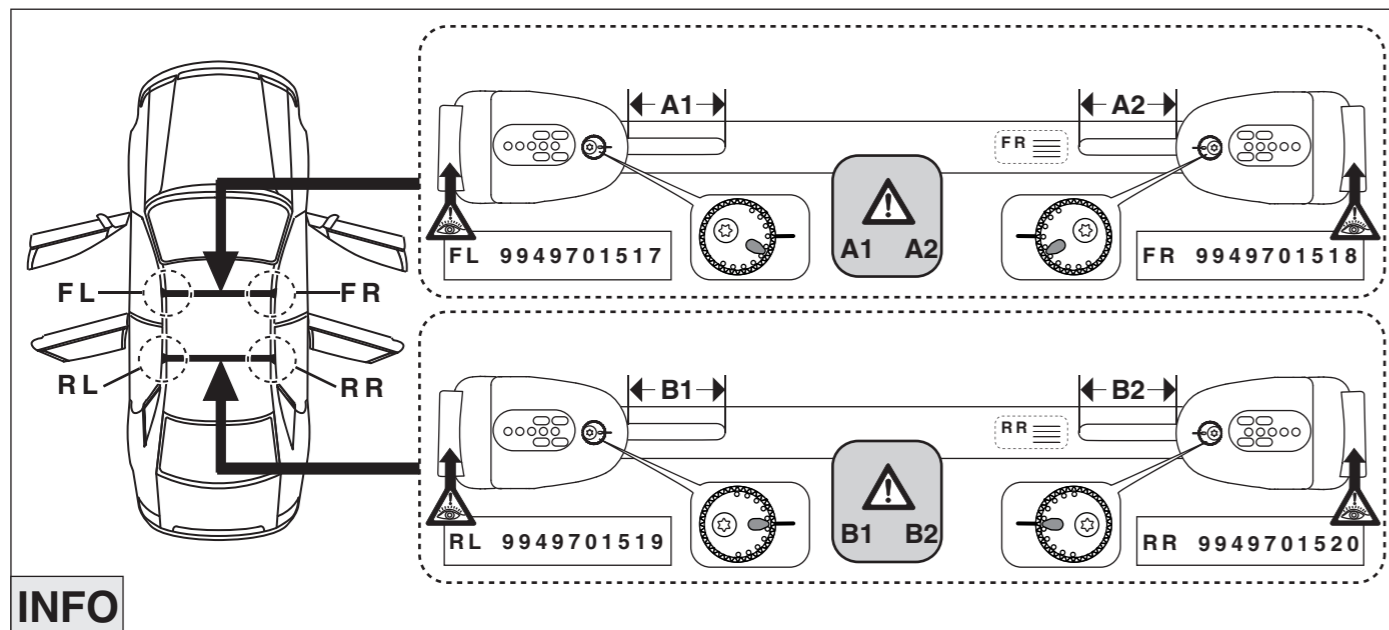

Atera SIGNO

Mazda 3 03/2014–02/2017
(4-türig Stufenheck / 4 doors notchback / 4 portes berline)

Mazda 3 10/2013–02/2017
(5-türig Fließheck / 5 doors hatchback / 5 portes voiture avec hayon)

- nur bei Art.Nr.: 045 194
only for part no.: 045 194
- | | |
|---------------|-----------------|
| A- 9919700065 | 11- 9910700030 |
| B- 9945700112 | 12- 9910700077 |
| C- 9918700253 | 13- 9910700048 |
| | 14- 9908700010 |
| | 15a- 9949701517 |
| | 15b- 9949701518 |
| | 15c- 9949701519 |
| | 15d- 9949701520 |
| | 16- 9922700204 |
| | 17- 9918700654 |
| | 18- 9918700472 |
- | | |
|-----------------|-----------|
| 1- 9945700092 | 10a M6x30 |
| 2- 9919700062 | 10b M6x35 |
| 3- 9945700105 | 11 |
| 4- 9912700051 | 12 |
| 5a- 9918700526 | 13 |
| 5b- 9918700527 | 14 |
| 6- 9918700250 | 15a (FL) |
| 7- 9918700249 | 15b (FR) |
| 8- 9910700004 | 15c (RL) |
| 9- 9908700231 | 15d (RR) |
| 10a- 9908700063 | 16 |
| 10b- 9908700056 | 17 |
- | | |
|-------------------|----|
| 9904700387 (TX30) | 18 |
| 9922700055 (SW5) | |
| 9908700153 | |
| 9923700165 | |

Atera SIGNO

Mazda 3 10/2013 – 02/2017

(5-türig Fließheck /
5 doors hatchback /
5 portes voiture à hayon arrière)

Mazda 3 03/2014 – 02/2017

(4-türig Stufenheck /
4 doors notchback /
4 portes berline)

Bohren Sie vor der Erstmontage des Dachtragers in die beiden Dachleisten des Fahrzeuges je zwei Locher. Wir empfehlen die dazu notwendigen Arbeiten in einer Fachwerkstatt durchführen zu lassen. Siehe auch Zusatzblatt 992570050500.
Before mounting the roofrack, drill two holes into each of the roof trims. We recommend that you have the necessary work carried out by a specialist workshop. See also extra sheet 992570050500.

Atera SIGNO

Mazda 3 03/2014–02/2017
(4-türig Stufenheck / 4 doors notchback / 4 portes berline)

Mazda 3 10/2013–02/2017
(5-türig Fließheck / 5 doors hatchback / 5 portes voiture avec hayon)

INFO

Atera SIGNO