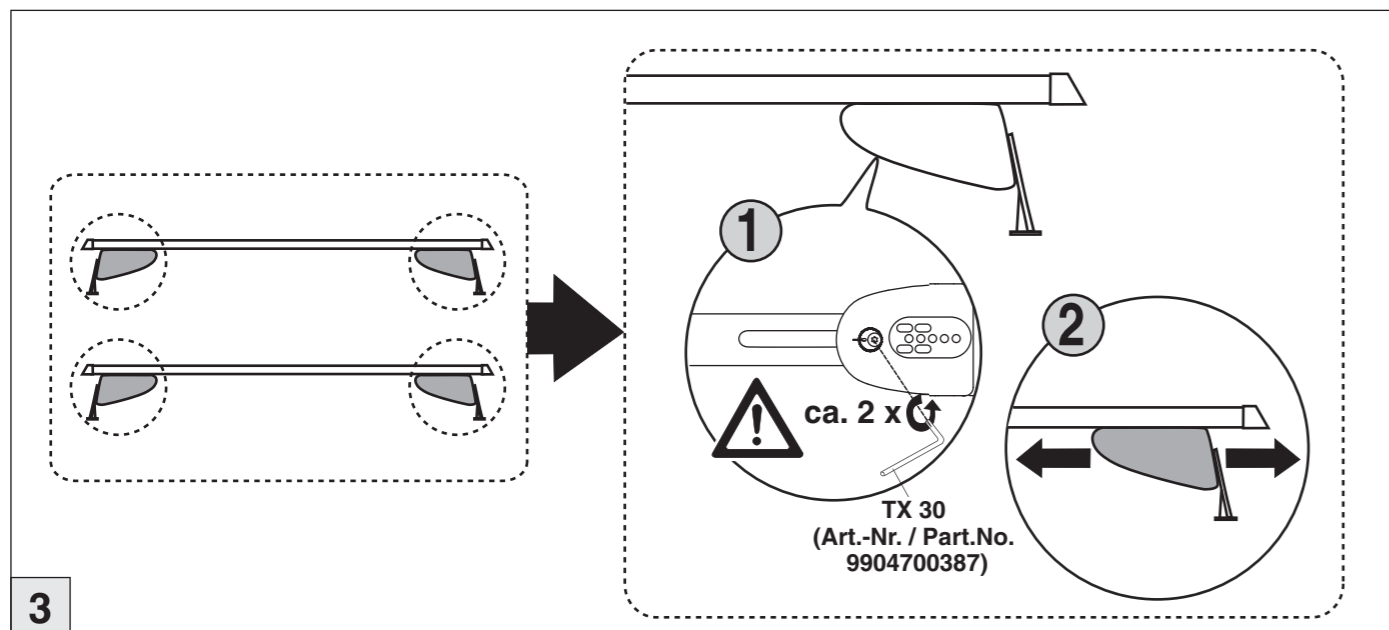

Atera SIGNO

Mazda 3 10/2013 – 02/2017

(5-türig Fließheck /
5 doors hatchback /
5 portes voiture à hayon arrière)

Mazda 3 03/2014 – 02/2017

(4-türig Stufenheck /
4 doors notchback /
4 portes berline)

Bohren Sie vor der Erstmontage des Dachtragers in die beiden Dachleisten des Fahrzeuges je zwei Locher. Wir empfehlen die dazu notwendigen Arbeiten in einer Fachwerkstatt durchführen zu lassen. Siehe auch Zusatzblatt 992570050500.
Before mounting the roofrack, drill two holes into each of the roof trims. We recommend that you have the necessary work carried out by a specialist workshop. See also extra sheet 992570050500.

Atera SIGNO

Mazda 3 03/2014–02/2017
(4-türig Stufenheck / 4 doors notchback / 4 portes berline)

Mazda 3 10/2013–02/2017
(5-türig Fließheck / 5 doors hatchback / 5 portes voiture avec hayon)

INFO

Atera SIGNO