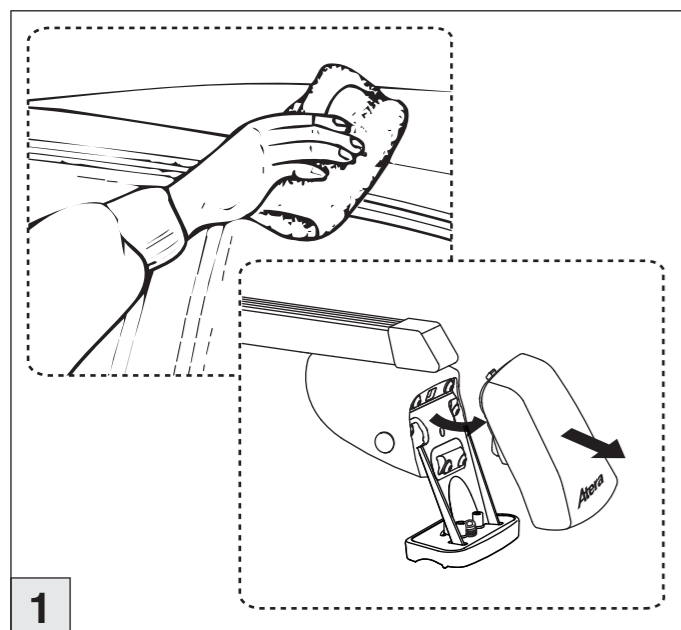

Atera SIGNO

Mazda 3 03/2014–02/2017
(4-türig Stufenheck / 4 doors notchback / 4 portes berline)

Mazda 3 10/2013–02/2017
(5-türig Fließheck / 5 doors hatchback / 5 portes voiture avec hayon)

INFO

Atera SIGNO

Mazda 3 03/2014–02/2017
(4-türig Stufenheck / 4 doors notchback / 4 portes berline)

Mazda 3 10/2013–02/2017
(5-türig Fließheck / 5 doors hatchback / 5 portes voiture avec hayon)