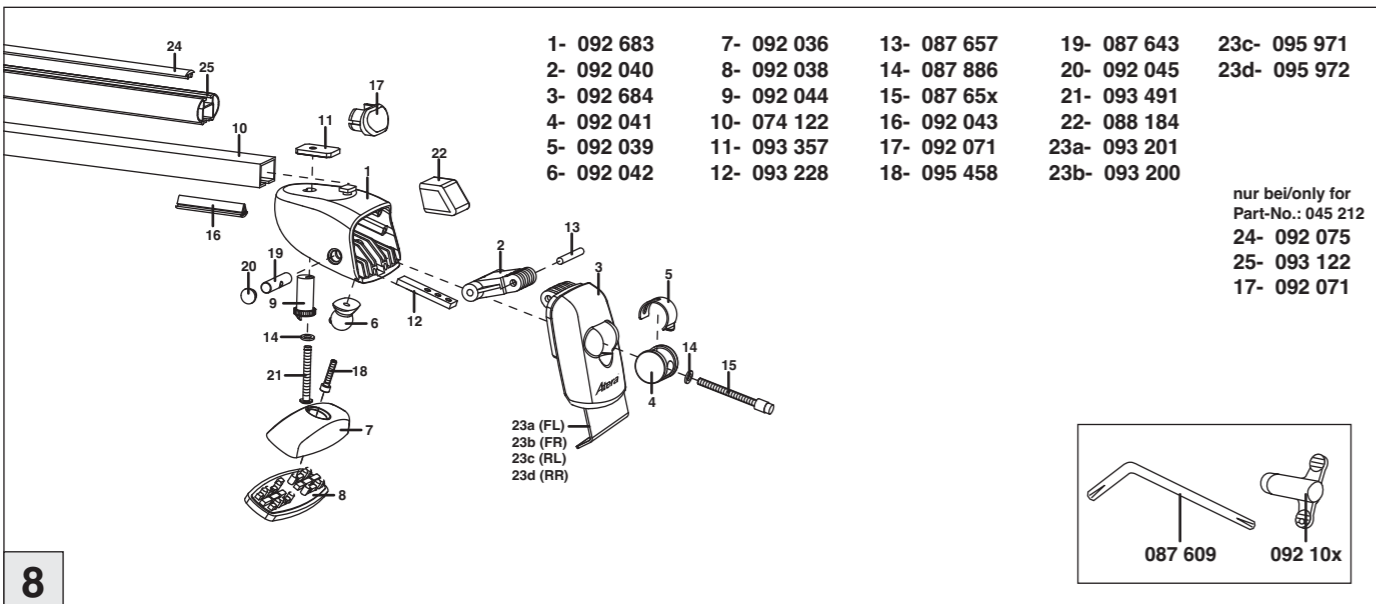

Atera SIGNO

Honda
Accord 07/2008-

6

nur bei / only for Part-No.: 045 212

7

8

Atera SIGNO

Honda
Accord (Limousine) 07/2008-

Part-No. : 044 212
Part-No. : 045 212

Part-No. : 044 212

Atera
MADE IN GERMANY

Atera GmbH
Im Herrach 1
D-88299 Leutkirch
Internet: www.atera.de

Atera SIGNO

Honda
Accord 07/2008-

INFO

3