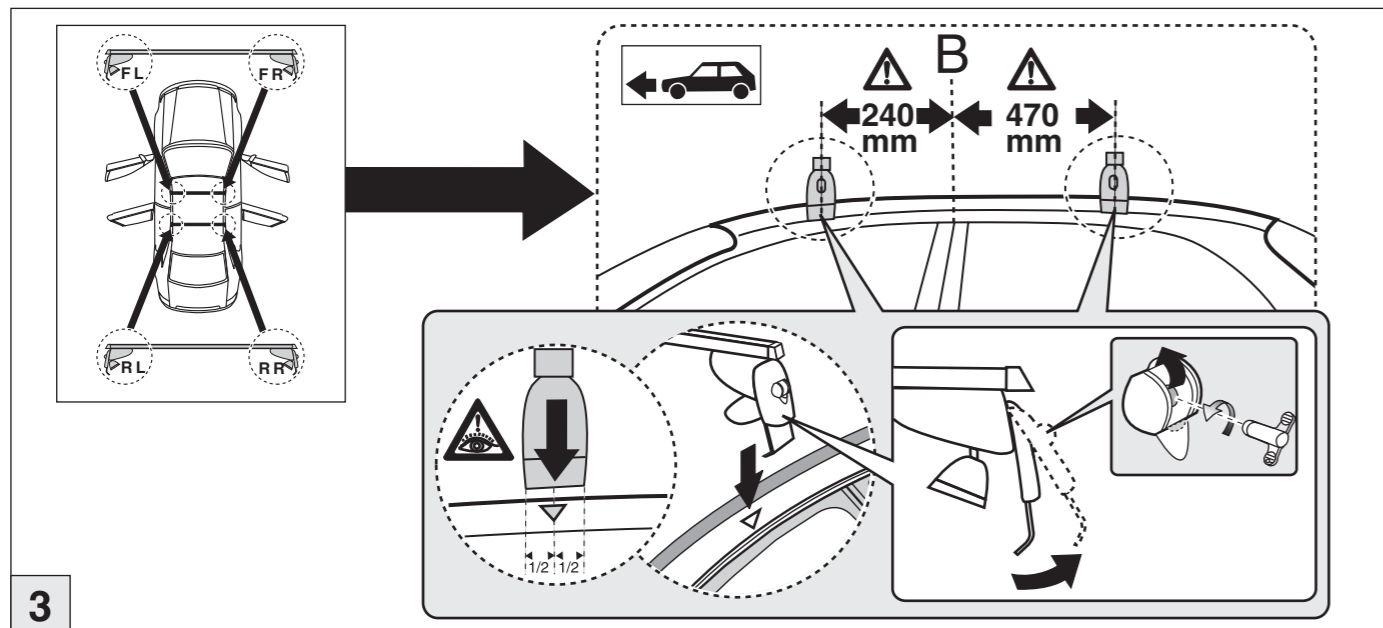

Part-No. : 044 212
Part-No. : 045 212

Part-No. : 044 212

Atera
MADE IN GERMANY

Atera GmbH
Im Herrach 1
D-88299 Leutkirch
Internet: www.atera.de

Atera SIGNO

Honda
Accord 07/2008-

INFO

3