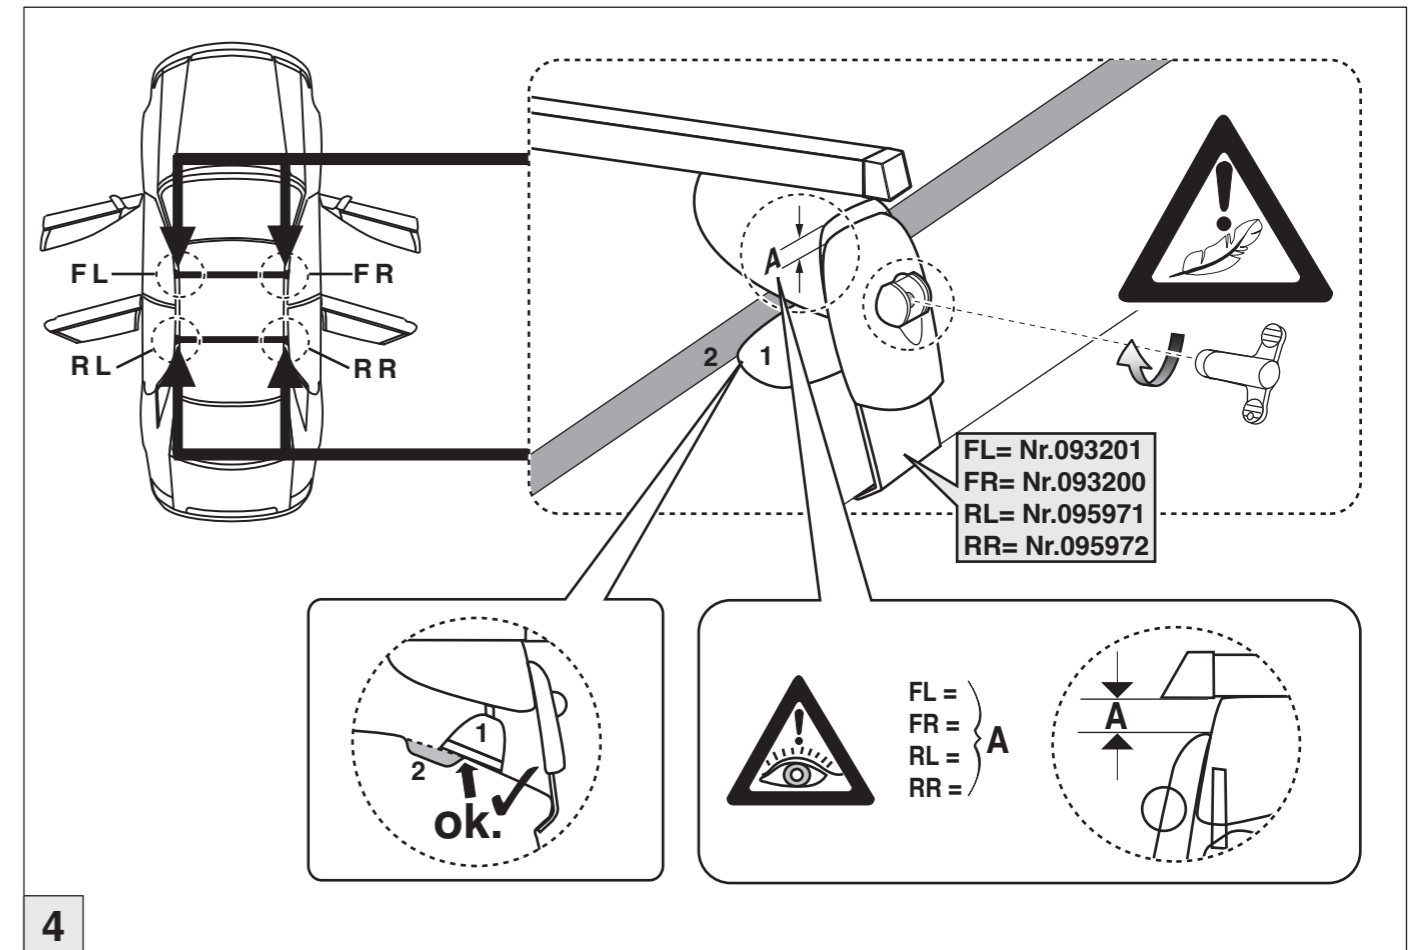

Atera SIGNO

Honda
Accord 07/2008-