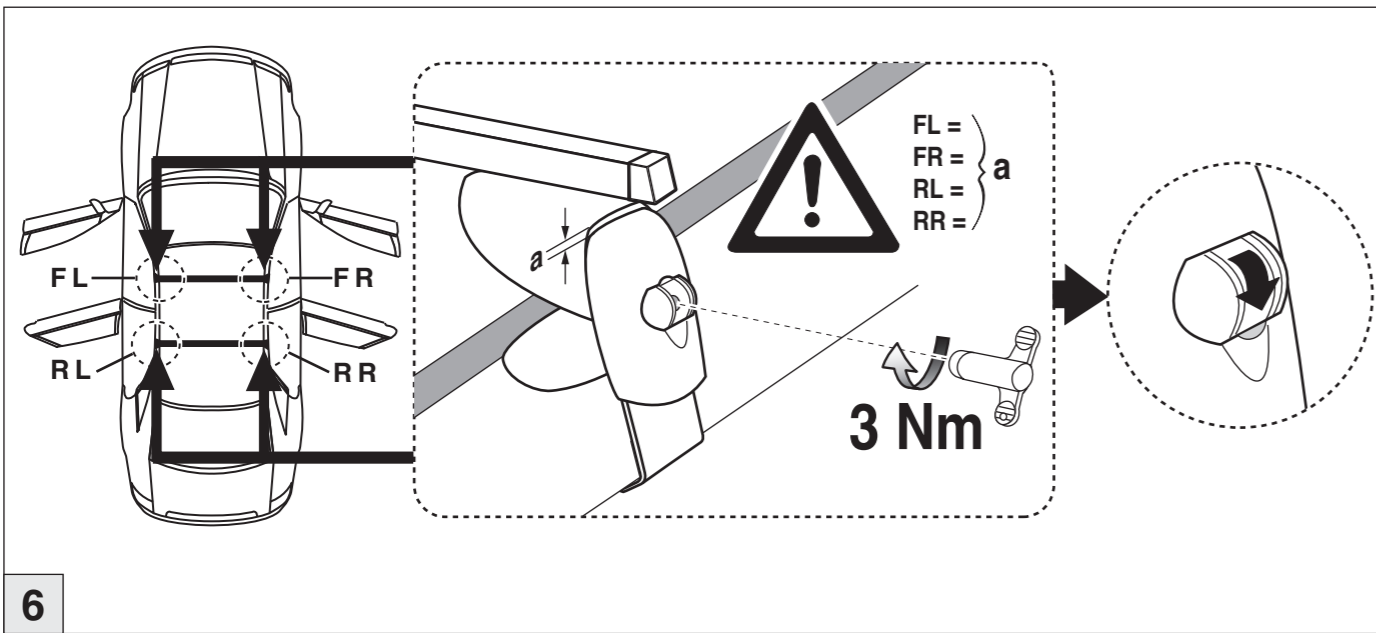

Atera SIGNO

Honda
Accord 07/2008-

6

nur bei / only for Part-No.: 045 212

7

8

Atera SIGNO

Honda
Accord (Limousine) 07/2008-

Part-No. : 044 212
Part-No. : 045 212

Part-No. : 044 212

Atera
MADE IN GERMANY

Atera GmbH
Im Herrach 1
D-88299 Leutkirch
Internet: www.atera.de

Atera SIGNO

Honda
Accord 07/2008-

INFO

3