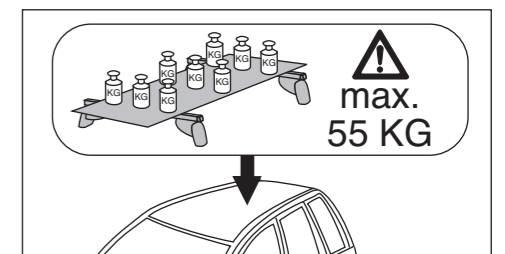

Atera
MADE IN GERMANY

Atera GmbH
Im Herrach 1
D-88299 Leutkirch
Internet: www.atera.de