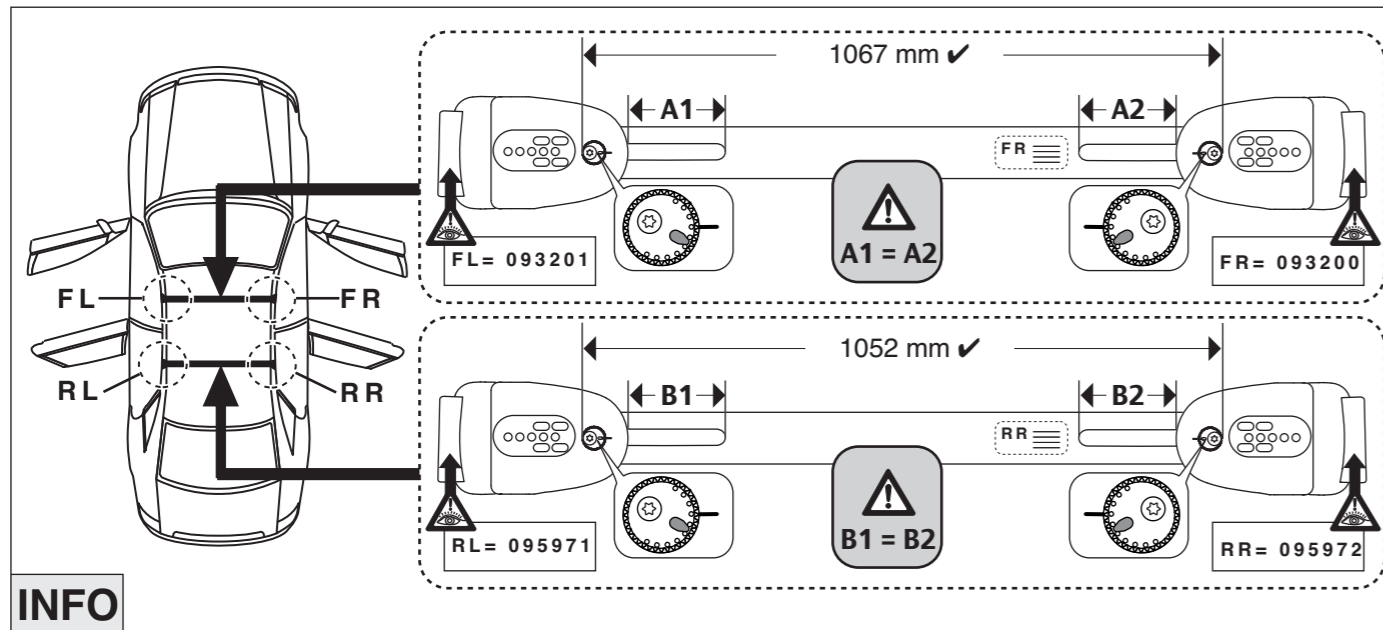

Atera SIGNO

Honda
Accord 07/2008-

6

nur bei / only for Part-No.: 045 212

7

8

Atera SIGNO

Honda
Accord (Limousine) 07/2008-

Part-No. : 044 212
Part-No. : 045 212

Part-No. : 044 212

Atera
MADE IN GERMANY

Atera GmbH
Im Herrach 1
D-88299 Leutkirch
Internet: www.atera.de

Atera SIGNO

Honda
Accord 07/2008-

INFO

3