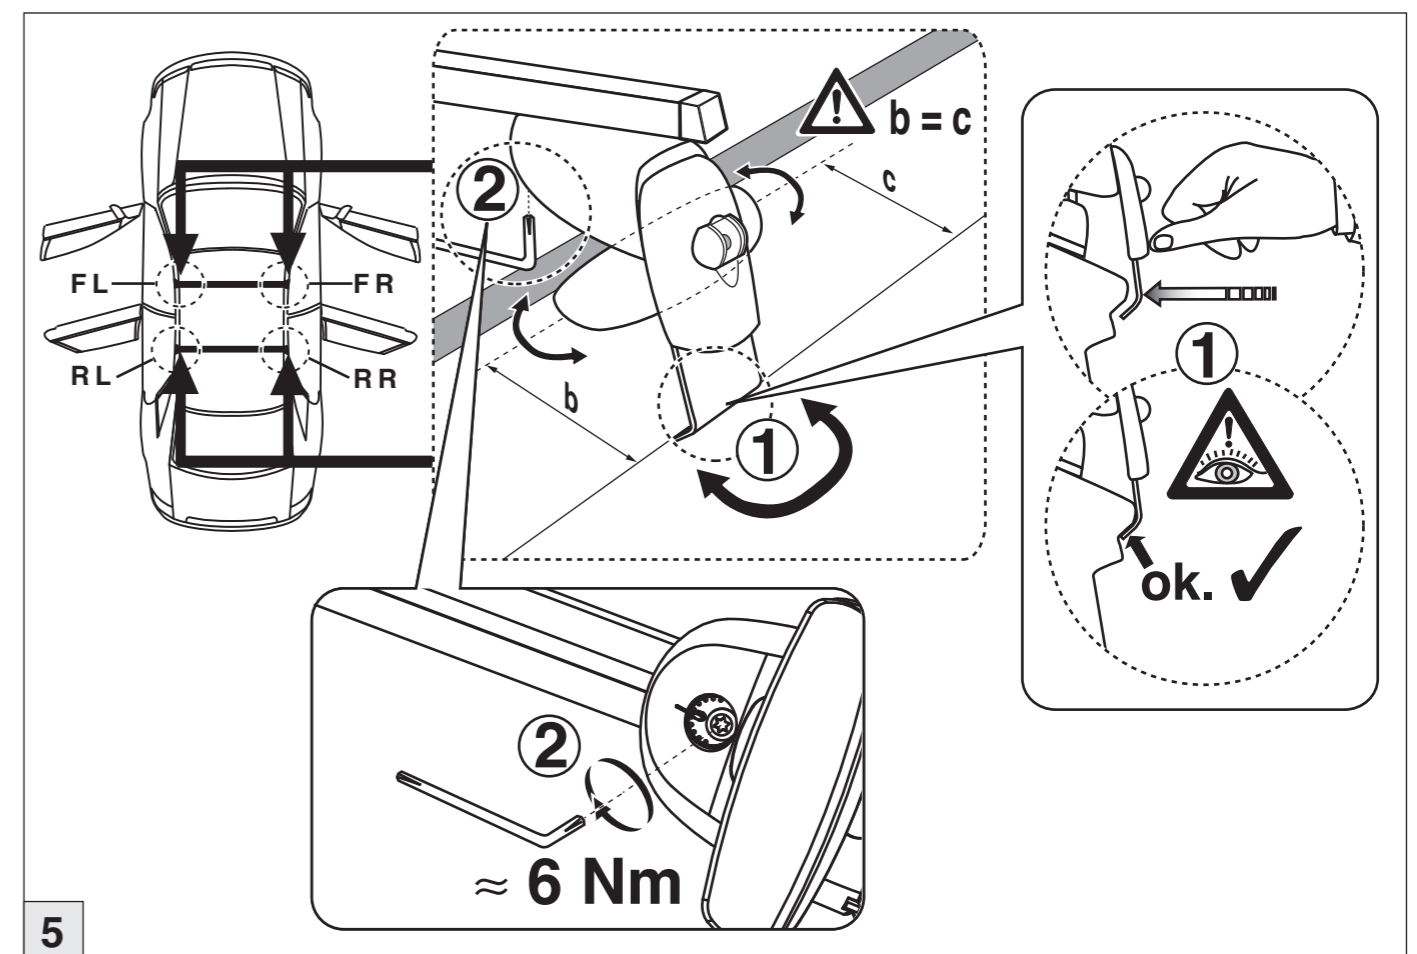

Atera SIGNO

Honda
Accord 07/2008-

INFO

3

Atera SIGNO

Honda
Accord 07/2008-

4

5