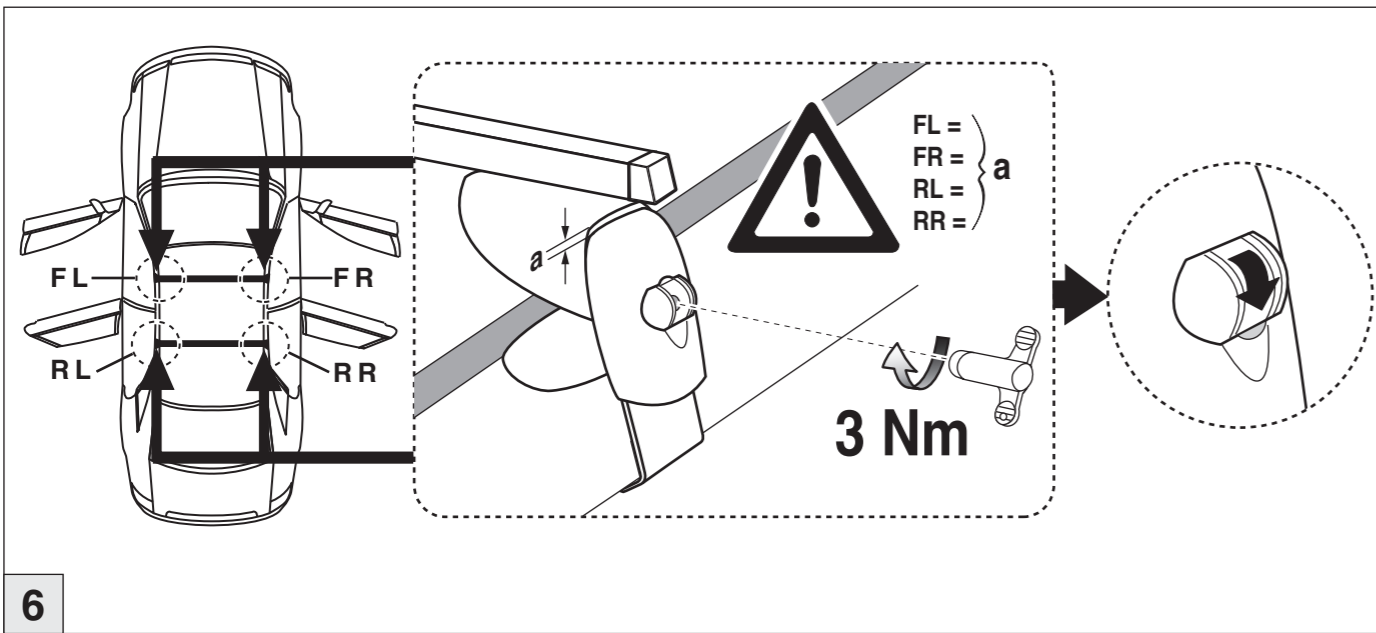

# Atera SIGNO

Kia  
Soul 02/2009–03/2014

6

nur bei / only for Part-No.: 045 220

7

8

# Atera SIGNO

Kia  
Soul 02/2009–03/2014  
(ohne Reling/without rail/sans barres de toit)

Part-No. : 044 220  
Part-No. : 045 220

Part-No. : 044 220

**Atera**  
MADE IN GERMANY  
Atera GmbH  
Im Herrach 1  
D-88299 Leutkirch  
Internet: www.atera.de