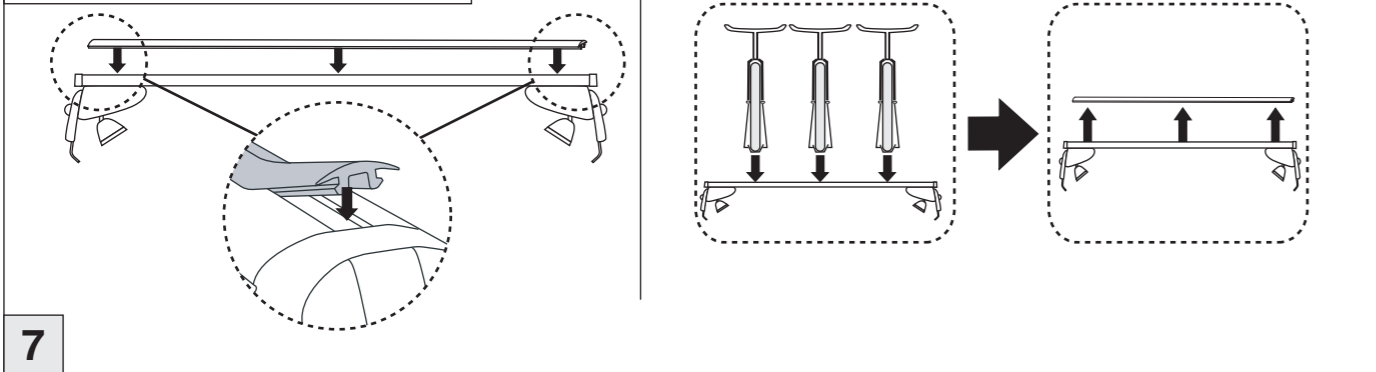

Atera SIGNO

Kia
Soul 02/2009–03/2014

6

nur bei / only for Part-No.: 045 220

7

8

Atera SIGNO

Kia
Soul 02/2009–03/2014
(ohne Reling/without rail/sans barres de toit)

Part-No. : 044 220
Part-No. : 045 220

Part-No. : 044 220

Atera
MADE IN GERMANY
Atera GmbH
Im Herrach 1
D-88299 Leutkirch
Internet: www.atera.de