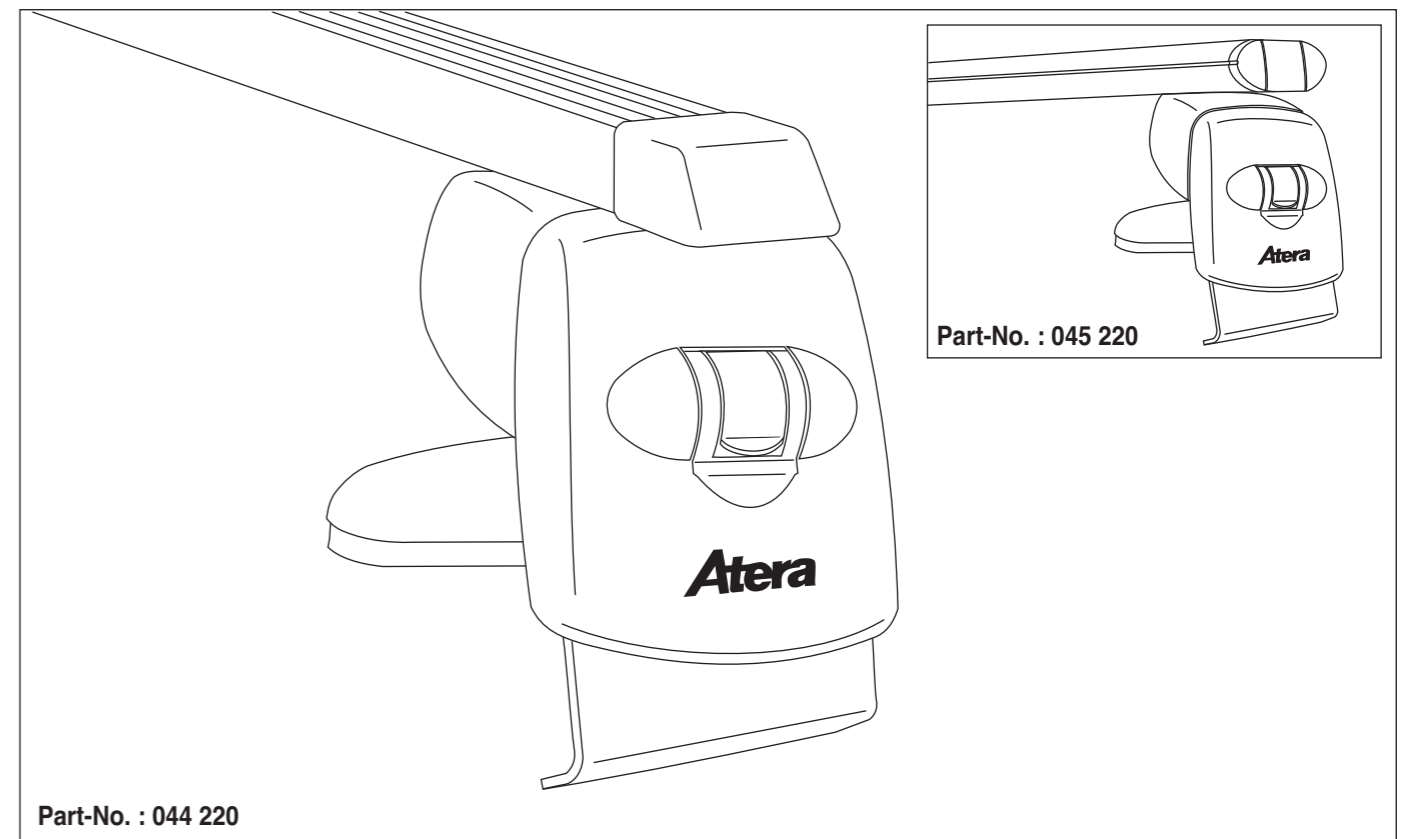

# Atera SIGNO

Kia  
Soul 02/2009–03/2014

6

nur bei / only for Part-No.: 045 220

7

8

# Atera SIGNO

Kia  
Soul 02/2009–03/2014  
(ohne Reling/without rail/sans barres de toit)

Part-No. : 044 220  
Part-No. : 045 220

Part-No. : 044 220

**Atera**  
MADE IN GERMANY  
Atera GmbH  
Im Herrach 1  
D-88299 Leutkirch  
Internet: www.atera.de

# Atera SIGNO

Kia  
Soul 02/2009–03/2014

# Atera SIGNO

Kia  
Soul 02/2009–03/2014

4

5