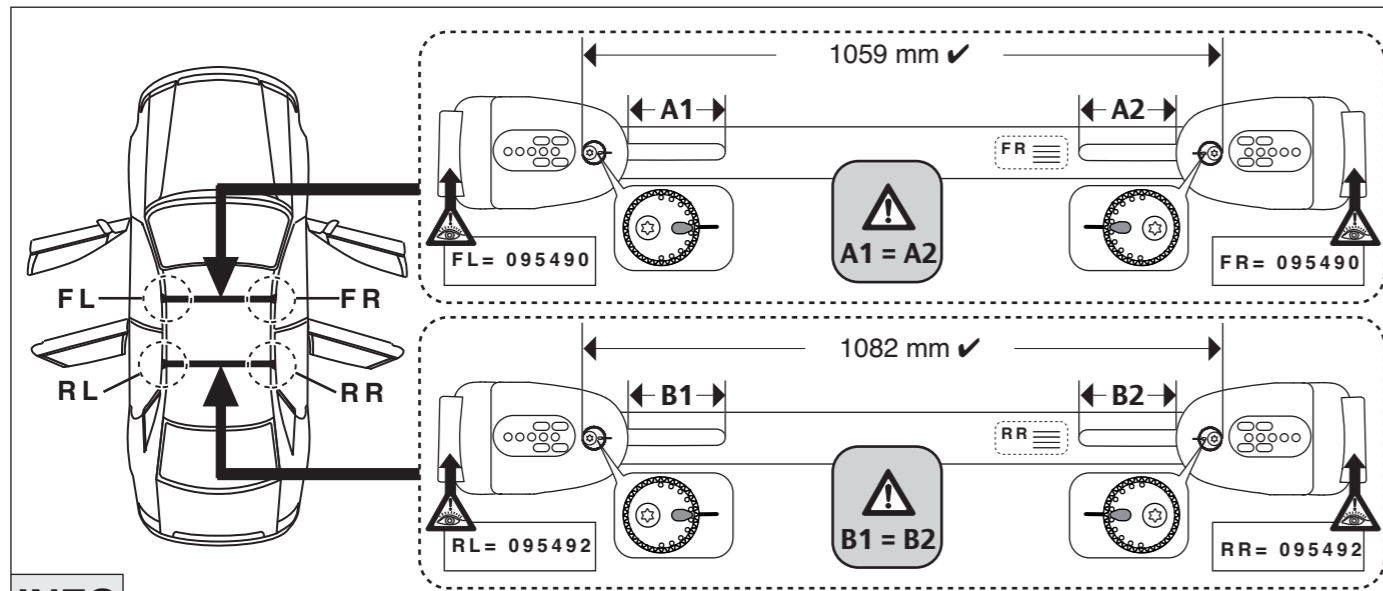

Atera SIGNO

Kia
Soul 02/2009–03/2014