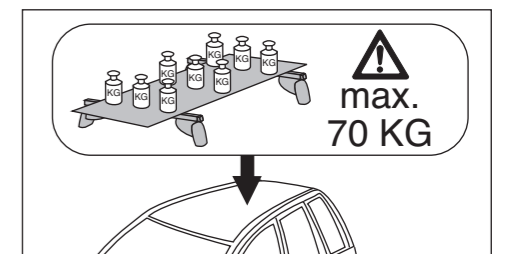

# Atera SIGNO

Kia  
Soul 02/2009–03/2014  
(ohne Reling/without rail/sans barres de toit)

Part-No. : 044 220  
Part-No. : 045 220

Part-No. : 044 220

**Atera**  
MADE IN GERMANY  
Atera GmbH  
Im Herrach 1  
D-88299 Leutkirch  
Internet: www.atera.de