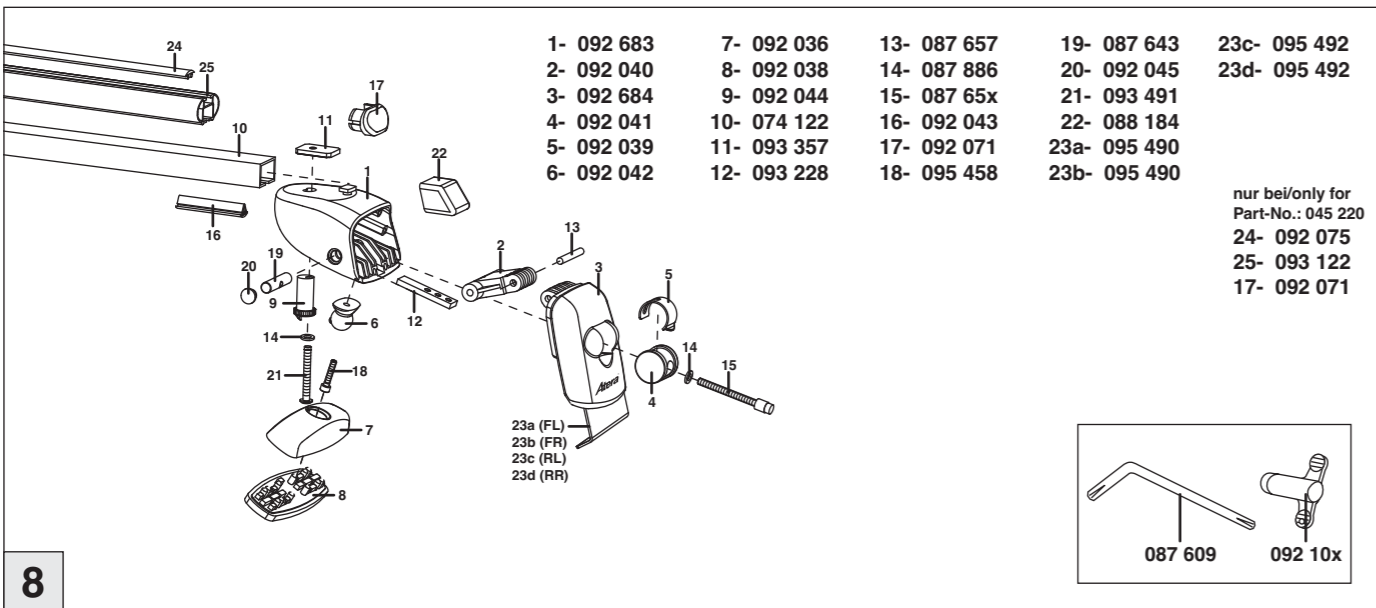

# Atera SIGNO

Kia  
Soul 02/2009–03/2014

6

nur bei / only for Part-No.: 045 220

7

8

# Atera SIGNO

Kia  
Soul 02/2009–03/2014  
(ohne Reling/without rail/sans barres de toit)

Part-No. : 044 220  
Part-No. : 045 220

Part-No. : 044 220

**Atera**  
MADE IN GERMANY  
Atera GmbH  
Im Herrach 1  
D-88299 Leutkirch  
Internet: www.atera.de

# Atera SIGNO

Kia  
Soul 02/2009–03/2014

# Atera SIGNO

Kia  
Soul 02/2009–03/2014

4

5