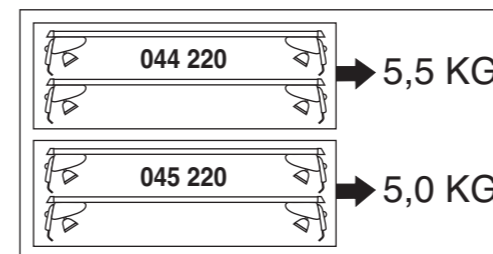

# Atera SIGNO

Kia  
Soul 02/2009–03/2014

6

nur bei / only for Part-No.: 045 220

7

8

# Atera SIGNO

Kia  
Soul 02/2009–03/2014  
(ohne Reling/without rail/sans barres de toit)

Part-No. : 044 220  
Part-No. : 045 220

Part-No. : 044 220

**Atera**  
MADE IN GERMANY  
Atera GmbH  
Im Herrach 1  
D-88299 Leutkirch  
Internet: www.atera.de