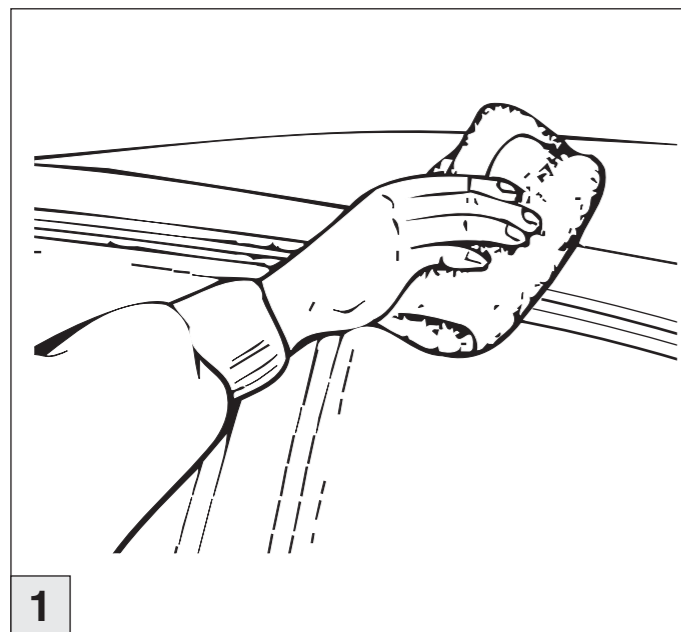

Atera SIGNO

Kia
Soul 02/2009–03/2014

INFO

1

2

3

Atera SIGNO

Kia
Soul 02/2009–03/2014

4

5