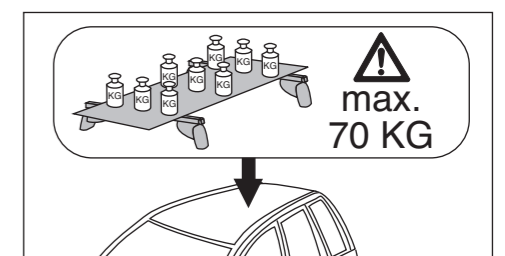

Atera SIGNO

Kia
Soul Reling 02/2009-03/2014

Part-No. : 044 221
Part-No. : 045 221