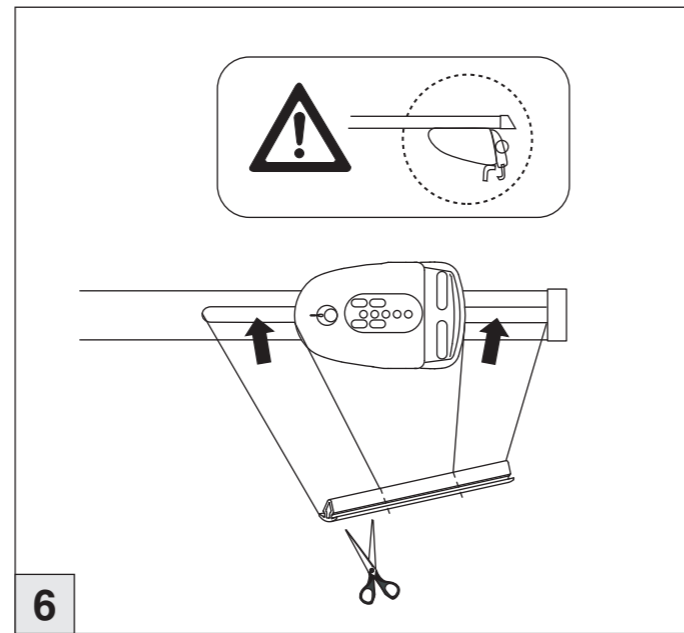

Atera SIGNO

Kia
Soul Reling 02/2009-03/2014

nur bei / only for Part-No.: 045 221

1- 092 683	7- 093 186	13- 087 657	19- 087 643
2- 092 040	8- 088 834	14- 087 886	20- 092 045
3- 092 813	9- 092 044	15- 087 65x	21- 093 491
4- 092 041	10- 074 122	16- 088 184	
5- 092 039	11- 093 357	17- 095 494	
6- 092 043	12- 093 228	18- 095 500	

nur bei/only for
Part-No.: 045 221
24- 092 075
25- 093 122
26- 092 071

Atera SIGNO

Kia
Soul Reling 02/2009-03/2014

Part-No. : 044 221
Part-No. : 045 221

Atera SIGNO

Kia
Soul Reling 02/2009-03/2014

Atera SIGNO