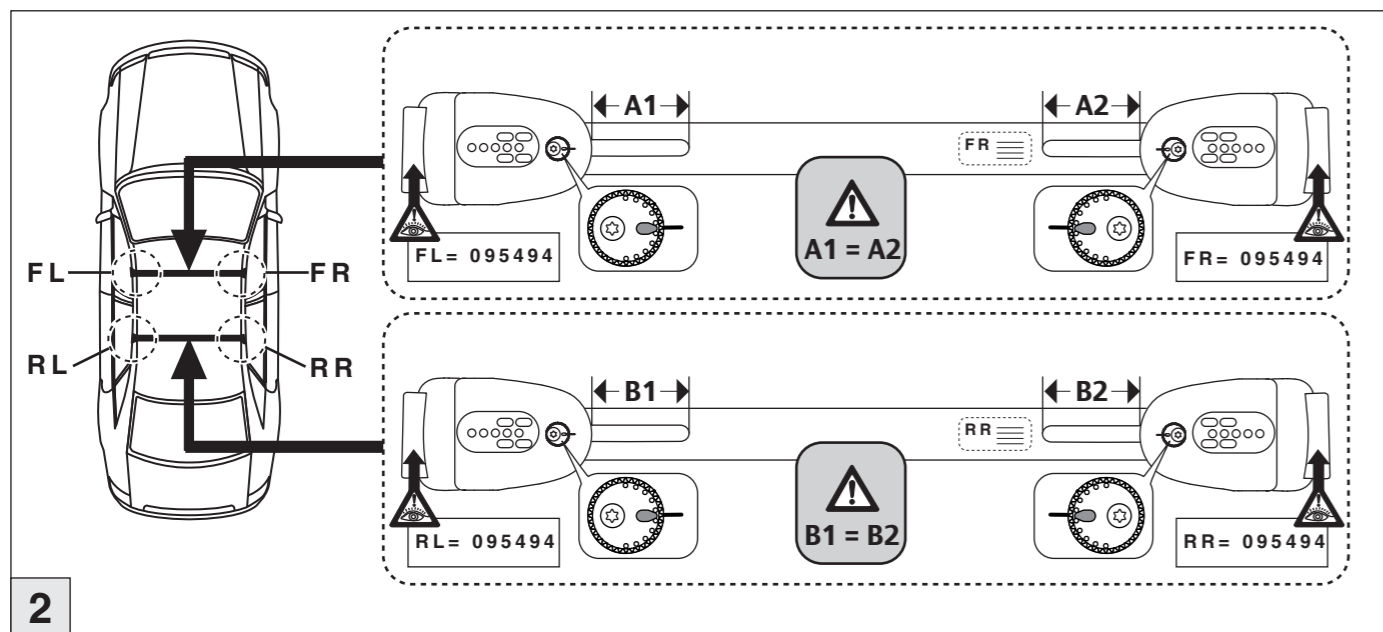

nur bei/only for
Part-No.: 045 221
24- 092 075
25- 093 122
26- 092 071

Atera SIGNO

Kia
Soul Reling 02/2009-03/2014

Part-No. : 044 221
Part-No. : 045 221

Atera SIGNO

Kia
Soul Reling 02/2009-03/2014

Atera SIGNO