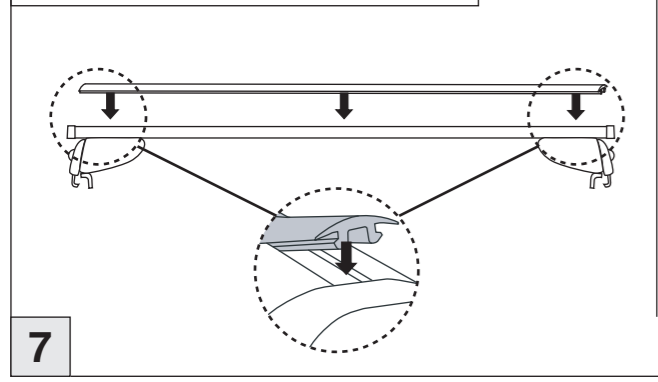

Atera SIGNO

Kia
Soul Reling 02/2009-03/2014

nur bei / only for Part-No.: 045 221

1- 092 683	7- 093 186	13- 087 657	19- 087 643
2- 092 040	8- 088 834	14- 087 886	20- 092 045
3- 092 813	9- 092 044	15- 087 65x	21- 093 491
4- 092 041	10- 074 122	16- 088 184	
5- 092 039	11- 093 357	17- 095 494	
6- 092 043	12- 093 228	18- 095 500	