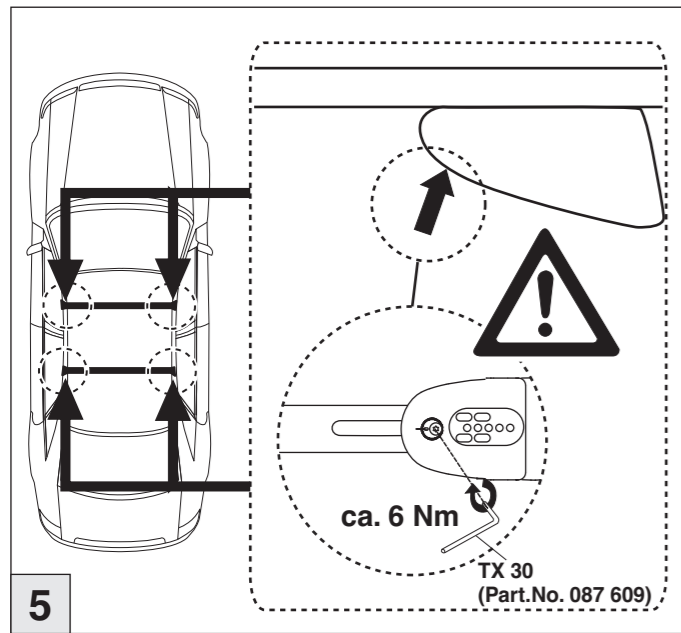

Atera SIGNO

Kia
Soul Reling 02/2009-03/2014

nur bei / only for Part-No.: 045 221

1- 092 683	7- 093 186	13- 087 657	19- 087 643
2- 092 040	8- 088 834	14- 087 886	20- 092 045
3- 092 813	9- 092 044	15- 087 65x	21- 093 491
4- 092 041	10- 074 122	16- 088 184	
5- 092 039	11- 093 357	17- 095 494	
6- 092 043	12- 093 228	18- 095 500	

nur bei/only for
Part-No.: 045 221
24- 092 075
25- 093 122
26- 092 071

Atera SIGNO

Kia
Soul Reling 02/2009-03/2014

Part-No. : 044 221
Part-No. : 045 221

Atera SIGNO

Kia
Soul Reling 02/2009-03/2014

Atera SIGNO