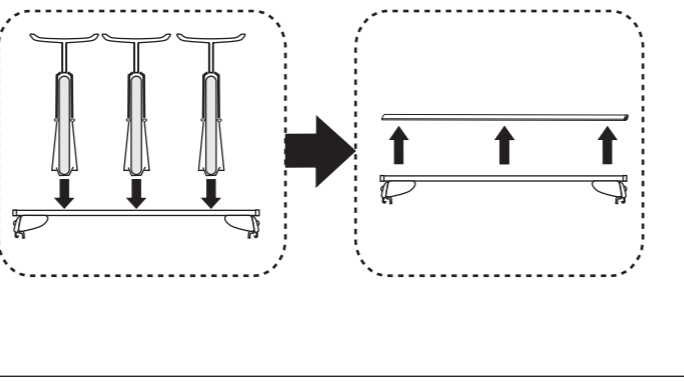

Atera SIGNO

Kia
Soul Reling 02/2009-03/2014

nur bei / only for Part-No.: 045 221

1- 092 683	7- 093 186	13- 087 657	19- 087 643
2- 092 040	8- 088 834	14- 087 886	20- 092 045
3- 092 813	9- 092 044	15- 087 65x	21- 093 491
4- 092 041	10- 074 122	16- 088 184	
5- 092 039	11- 093 357	17- 095 494	
6- 092 043	12- 093 228	18- 095 500	

nur bei/only for
Part-No.: 045 221
24- 092 075
25- 093 122
26- 092 071

Atera SIGNO

Kia
Soul Reling 02/2009-03/2014

Part-No. : 044 221
Part-No. : 045 221

Atera SIGNO

Kia
Soul Reling 02/2009-03/2014

Atera SIGNO