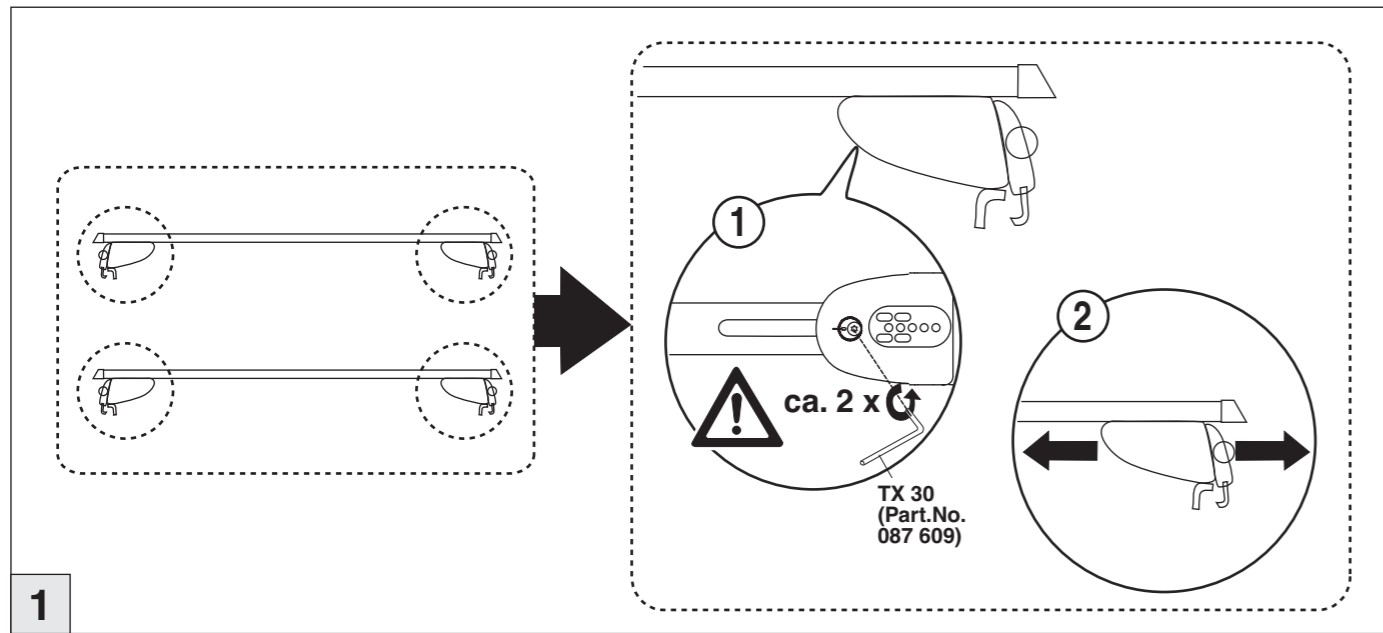

nur bei/only for
Part-No.: 045 221
24- 092 075
25- 093 122
26- 092 071

Atera SIGNO

Kia
Soul Reling 02/2009-03/2014

Part-No. : 044 221
Part-No. : 045 221

Atera SIGNO

Kia
Soul Reling 02/2009-03/2014

Atera SIGNO