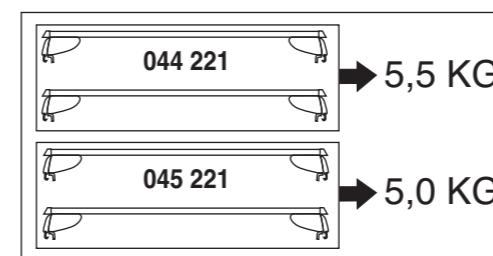

Atera SIGNO

Kia
Soul Reling 02/2009-03/2014

Part-No. : 044 221
Part-No. : 045 221