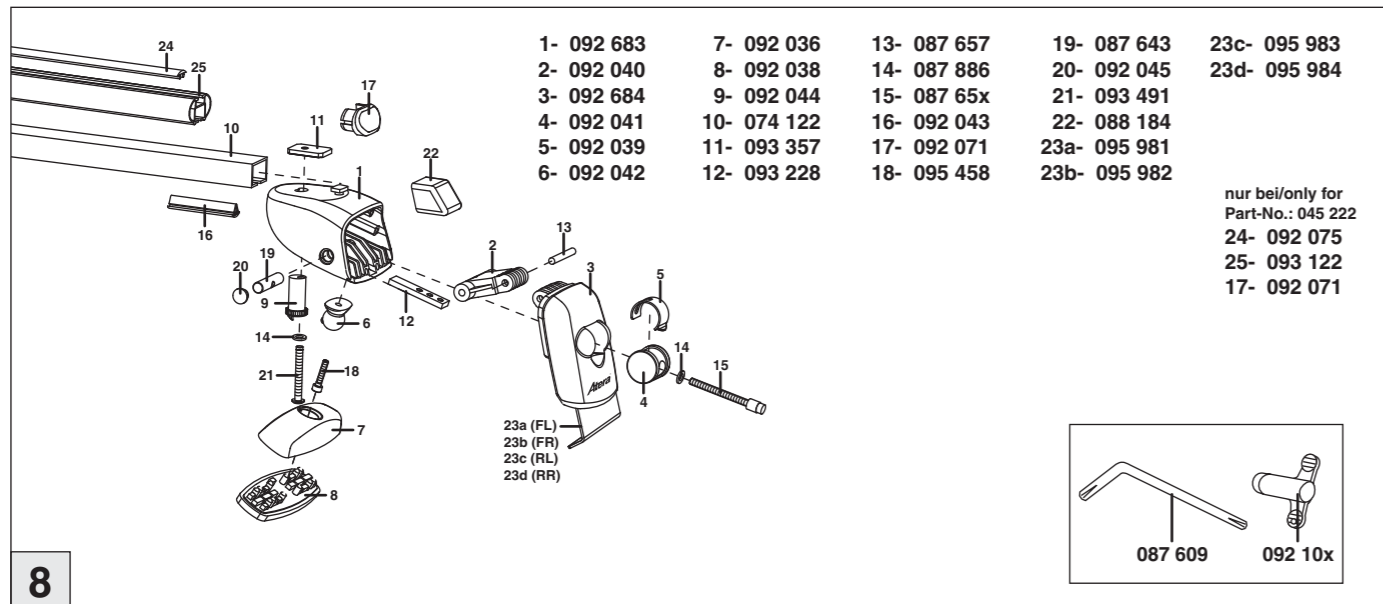

# Atera SIGNO

Renault Megane 12/2008-02/2016  
5-türig/doors/portes

6

nur bei / only for Part-No.: 045 222

7

8

# Atera SIGNO

Renault  
Megane 12/2008 - 02/2016  
(5-türig/doors/portes)

Part-No. : 044 222  
Part-No. : 045 222

Part-No. : 044 222

**Atera**  
GERMAN ENGINEERING

Atera GmbH  
Im Herrach 1  
D-88299 Leutkirch  
Internet: www.atera.de

# Atera SIGNO

Renault Megane 12/2008-02/2016  
5-türig/doors/portes

INFO

# Atera SIGNO

Renault Megane 12/2008-02/2016  
5-türig/doors/portes