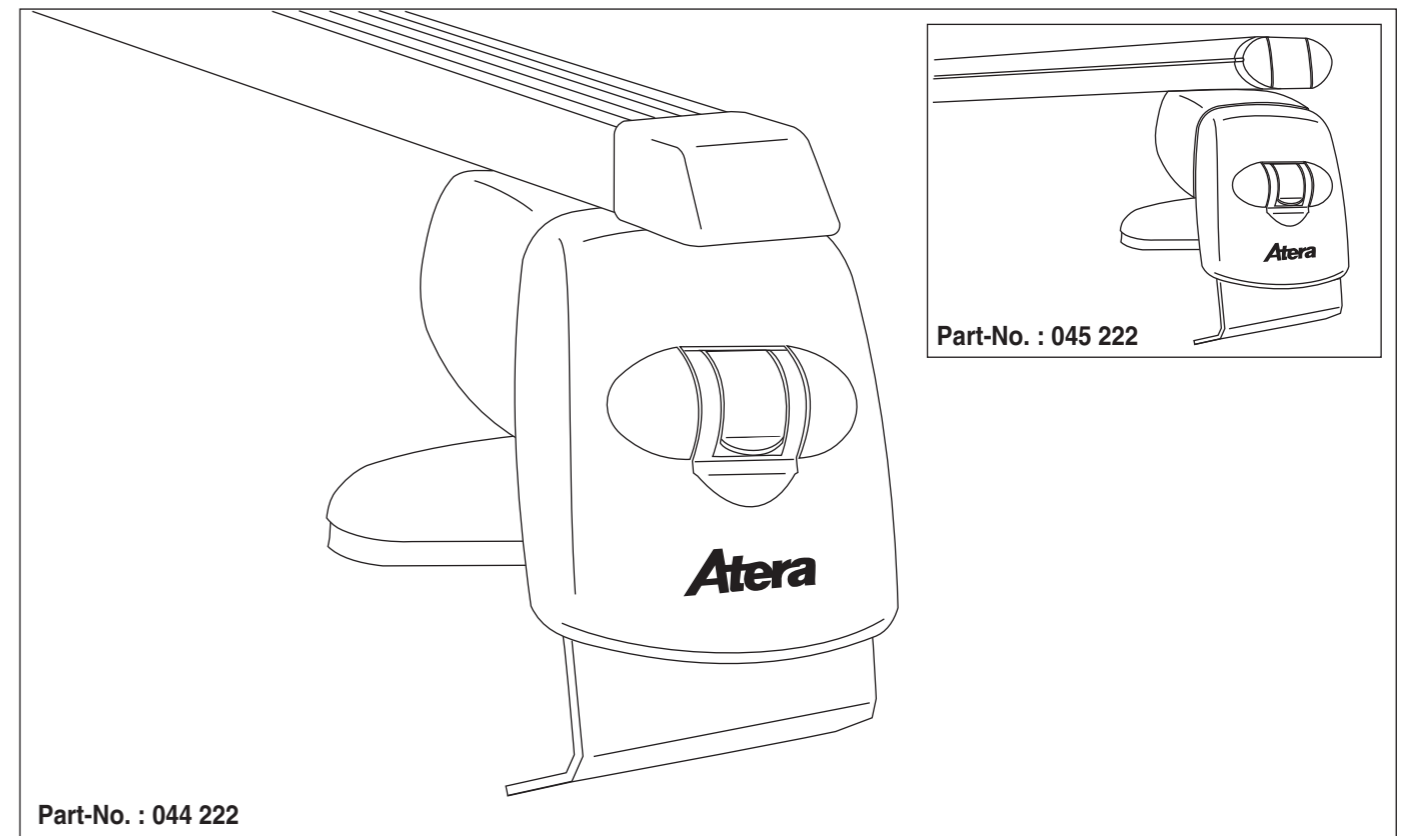

# Atera SIGNO

Renault Megane 12/2008-02/2016  
5-türig/doors/portes

6

nur bei / only for Part-No.: 045 222

7

8

# Atera SIGNO

Renault  
Megane 12/2008 - 02/2016  
(5-türig/doors/portes)

Part-No. : 044 222  
Part-No. : 045 222

Part-No. : 044 222

**Atera**  
GERMAN ENGINEERING

Atera GmbH  
Im Herrach 1  
D-88299 Leutkirch  
Internet: www.atera.de

# Atera SIGNO

Renault Megane 12/2008-02/2016  
5-türig/doors/portes

INFO

# Atera SIGNO

Renault Megane 12/2008-02/2016  
5-türig/doors/portes