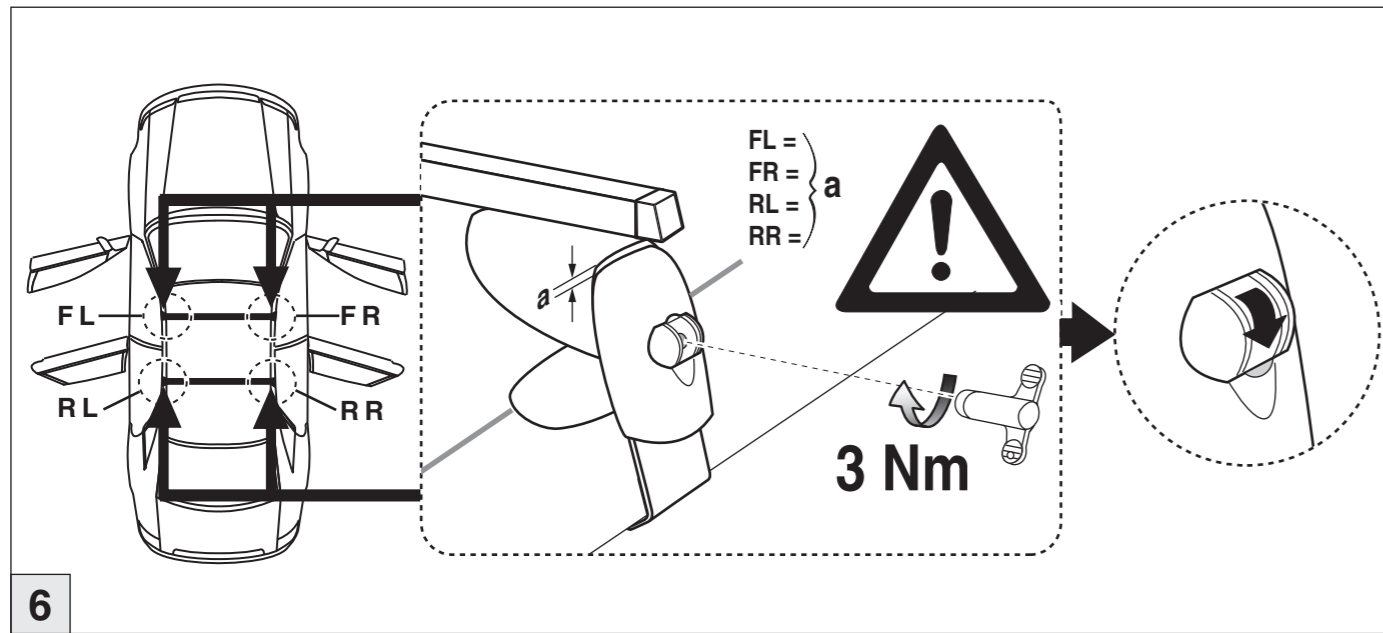

# Atera SIGNO

Renault Megane 12/2008-02/2016  
5-türig/doors/portes

6

nur bei / only for Part-No.: 045 222

7

8

# Atera SIGNO

Renault  
Megane 12/2008 - 02/2016  
(5-türig/doors/portes)

Part-No. : 044 222  
Part-No. : 045 222

Part-No. : 044 222

**Atera**  
GERMAN ENGINEERING

Atera GmbH  
Im Herrach 1  
D-88299 Leutkirch  
Internet: www.atera.de

# Atera SIGNO

Renault Megane 12/2008-02/2016  
5-türig/doors/portes

INFO