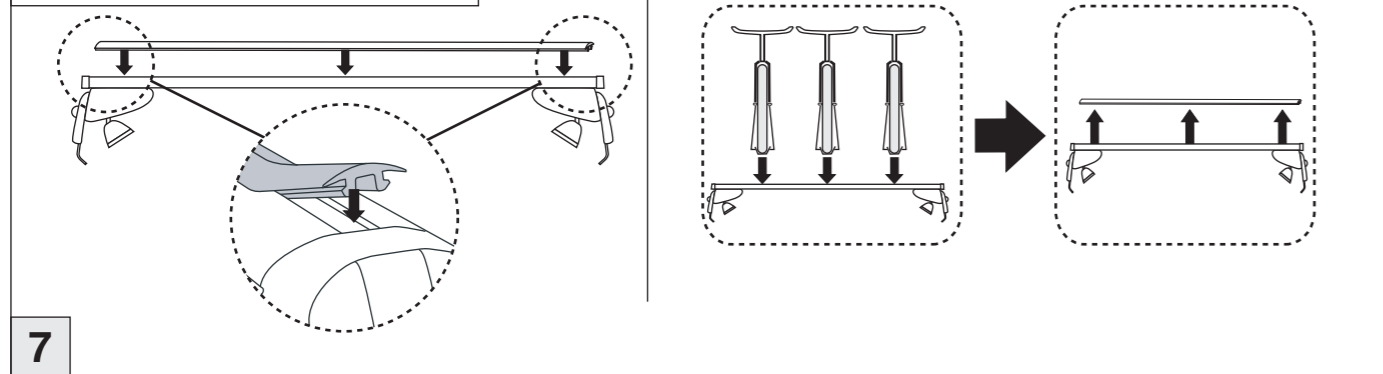

Atera SIGNO

Renault Megane 12/2008-02/2016
5-türig/doors/portes

6

nur bei / only for Part-No.: 045 222

7

8

Atera SIGNO

Renault
Megane 12/2008 - 02/2016
(5-türig/doors/portes)

Part-No. : 044 222
Part-No. : 045 222

Part-No. : 044 222

Atera
GERMAN ENGINEERING

Atera GmbH
Im Herrach 1
D-88299 Leutkirch
Internet: www.atera.de