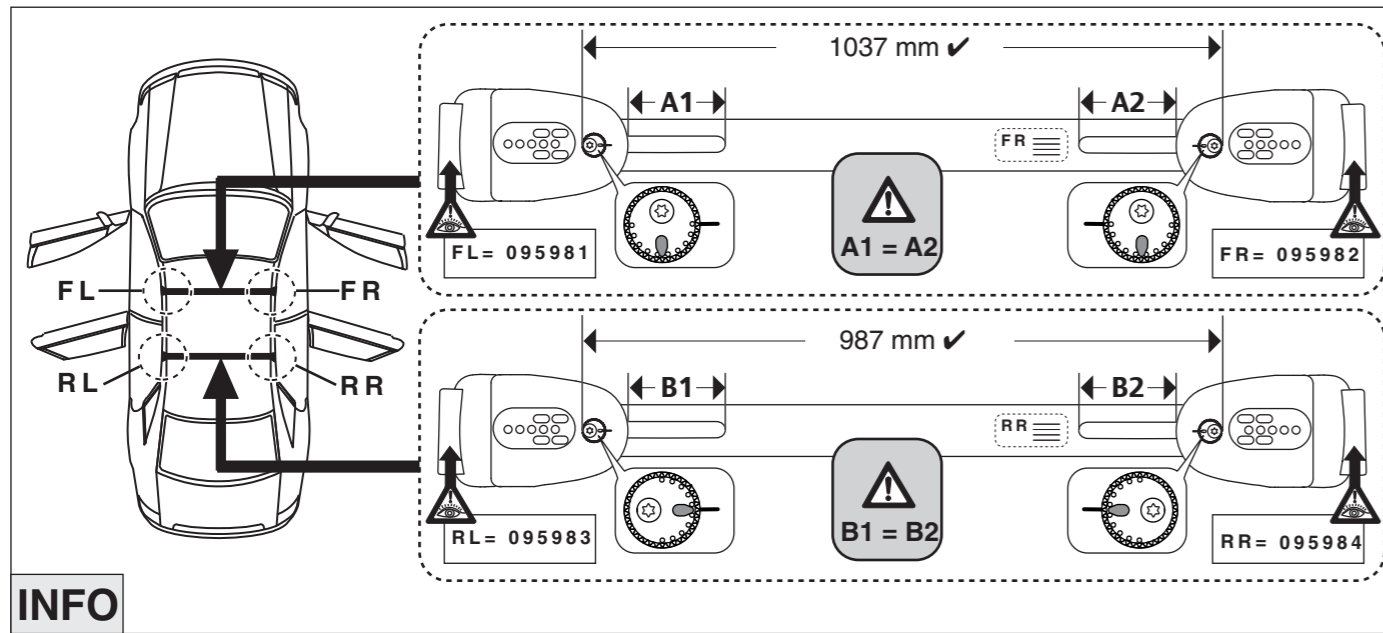

# Atera SIGNO

Renault  
Megane 12/2008 - 02/2016  
(5-türig/doors/portes)

Part-No. : 044 222  
Part-No. : 045 222

Part-No. : 044 222

**Atera**  
GERMAN ENGINEERING

Atera GmbH  
Im Herrach 1  
D-88299 Leutkirch  
Internet: www.atera.de

# Atera SIGNO

Renault Megane 12/2008-02/2016  
5-türig/doors/portes

INFO

# Atera SIGNO

Renault Megane 12/2008-02/2016  
5-türig/doors/portes