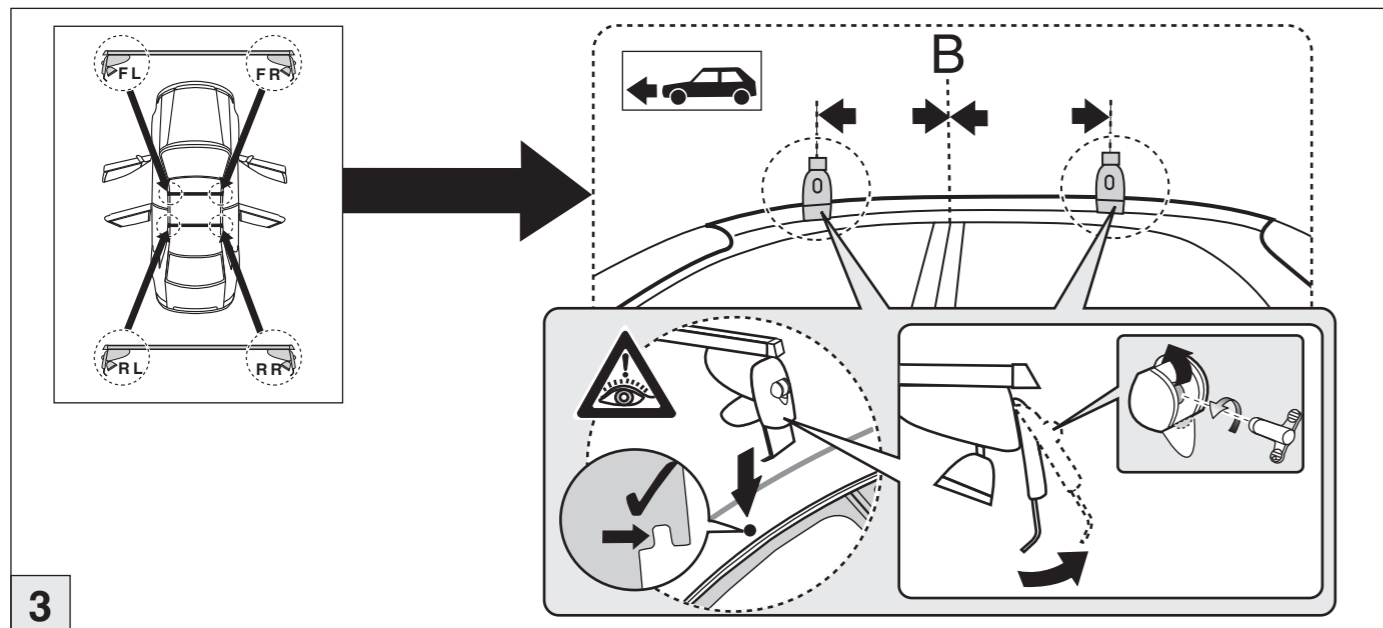

# Atera SIGNO

Renault  
Megane 12/2008 - 02/2016  
(5-türig/doors/portes)

Part-No. : 044 222  
Part-No. : 045 222

Part-No. : 044 222

**Atera**  
GERMAN ENGINEERING

Atera GmbH  
Im Herrach 1  
D-88299 Leutkirch  
Internet: www.atera.de

# Atera SIGNO

Renault Megane 12/2008-02/2016  
5-türig/doors/portes

INFO