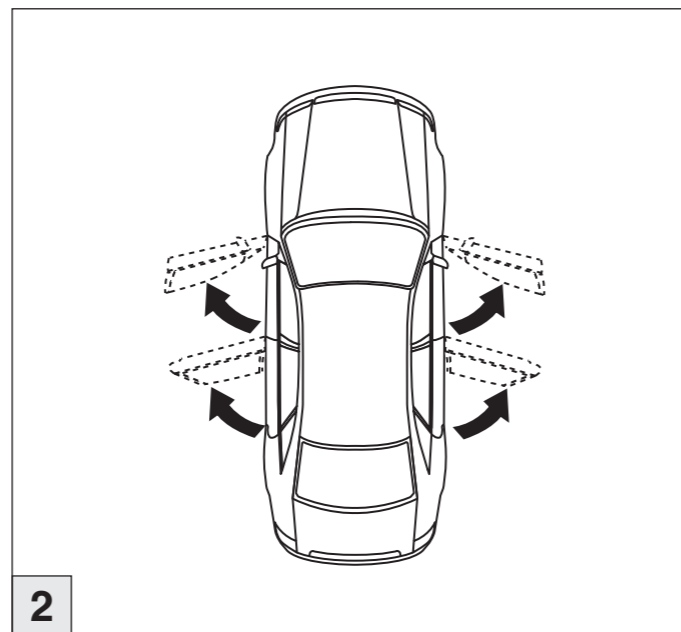

Atera SIGNO

Renault Megane 12/2008-02/2016
5-türig/doors/portes

INFO

Atera SIGNO

Renault Megane 12/2008-02/2016
5-türig/doors/portes