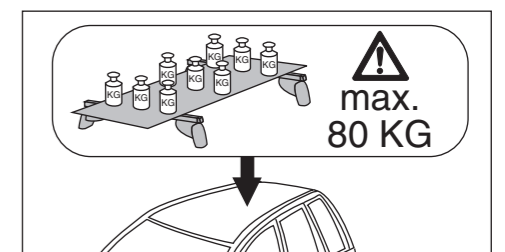

# Atera SIGNO

Renault  
Megane 12/2008 - 02/2016  
(5-türig/doors/portes)

Part-No. : 044 222  
Part-No. : 045 222

Part-No. : 044 222

**Atera**  
GERMAN ENGINEERING

Atera GmbH  
Im Herrach 1  
D-88299 Leutkirch  
Internet: www.atera.de