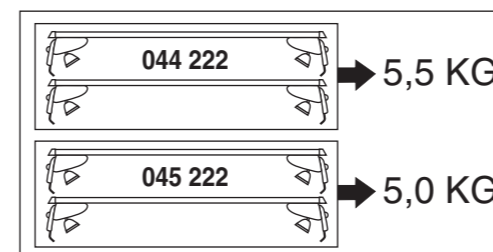

# Atera SIGNO

Renault  
Megane 12/2008 - 02/2016  
(5-türig/doors/portes)

Part-No. : 044 222  
Part-No. : 045 222

Part-No. : 044 222

**Atera**  
GERMAN ENGINEERING

Atera GmbH  
Im Herrach 1  
D-88299 Leutkirch  
Internet: www.atera.de

# Atera SIGNO

Renault Megane 12/2008-02/2016  
5-türig/doors/portes

INFO