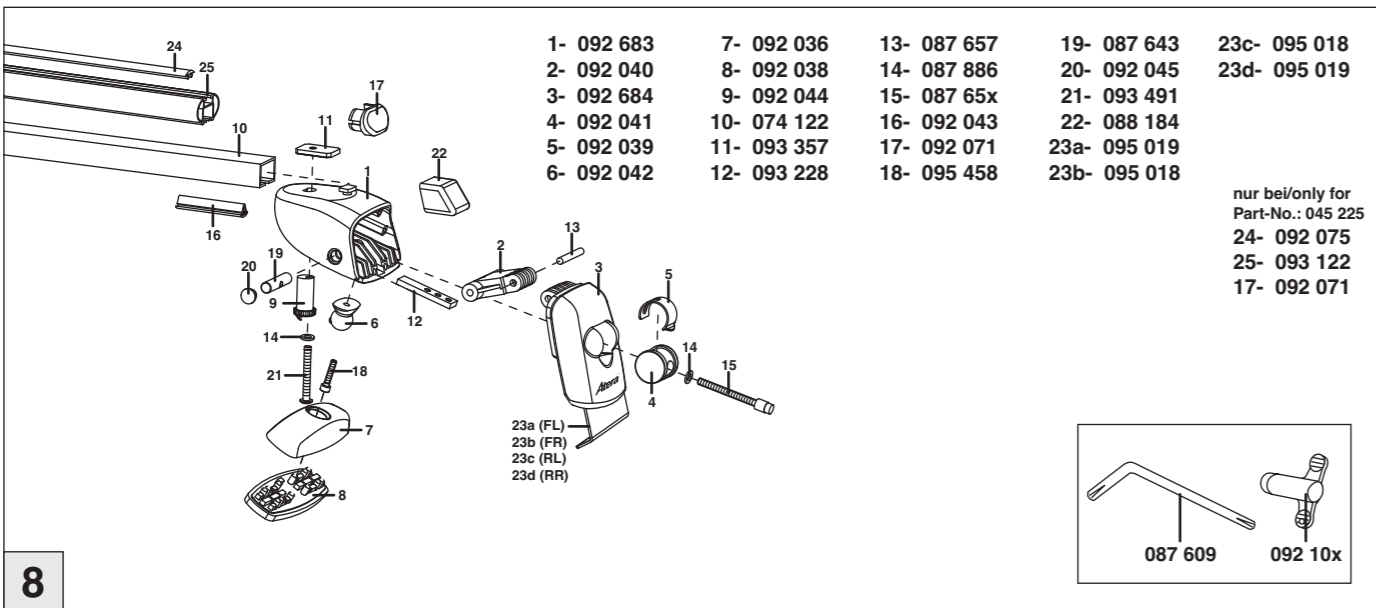

# Atera® SIGNO

Toyota  
Avensis Lim 01/2009–

6

nur bei / only for Part-No.: 045 225

7

8

# Atera SIGNO

Toyota  
Avensis Lim. 01/2009–

Part-No. : 044 225  
Part-No. : 045 225

**Atera**  
MADE IN GERMANY

Atera GmbH  
Im Herrach 1  
D-88299 Leutkirch  
Internet: www.atera.de