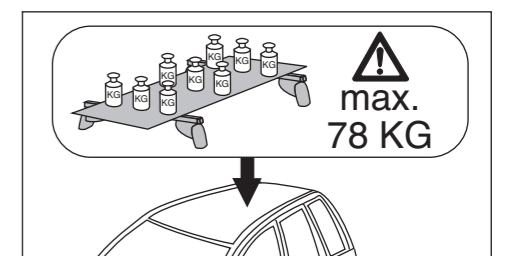

Atera SIGNO

Toyota
Avensis Lim. 01/2009–

Part-No. : 044 225
Part-No. : 045 225

Atera
MADE IN GERMANY

Atera GmbH
Im Herrach 1
D-88299 Leutkirch
Internet: www.atera.de