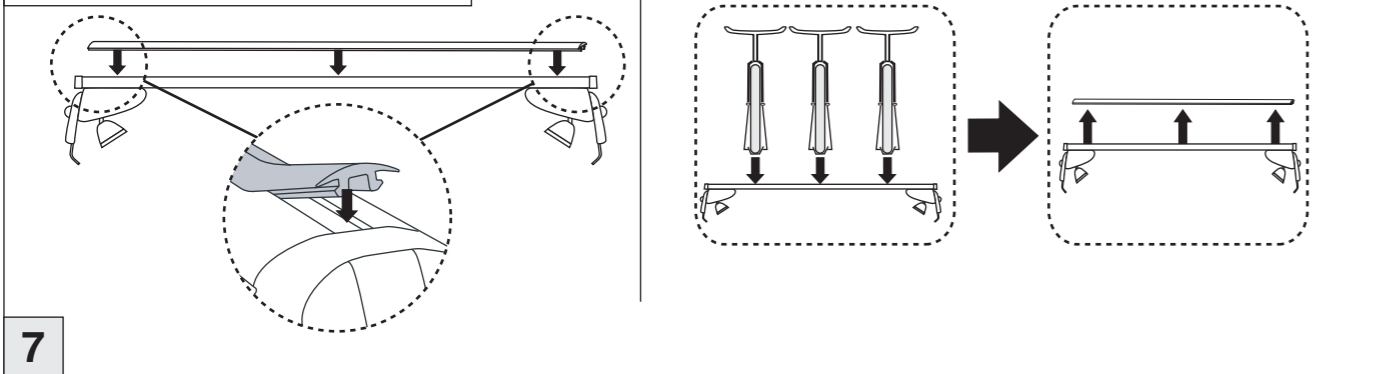

# Atera® SIGNO

Toyota  
Avensis Lim 01/2009–

6

nur bei / only for Part-No.: 045 225

7

8