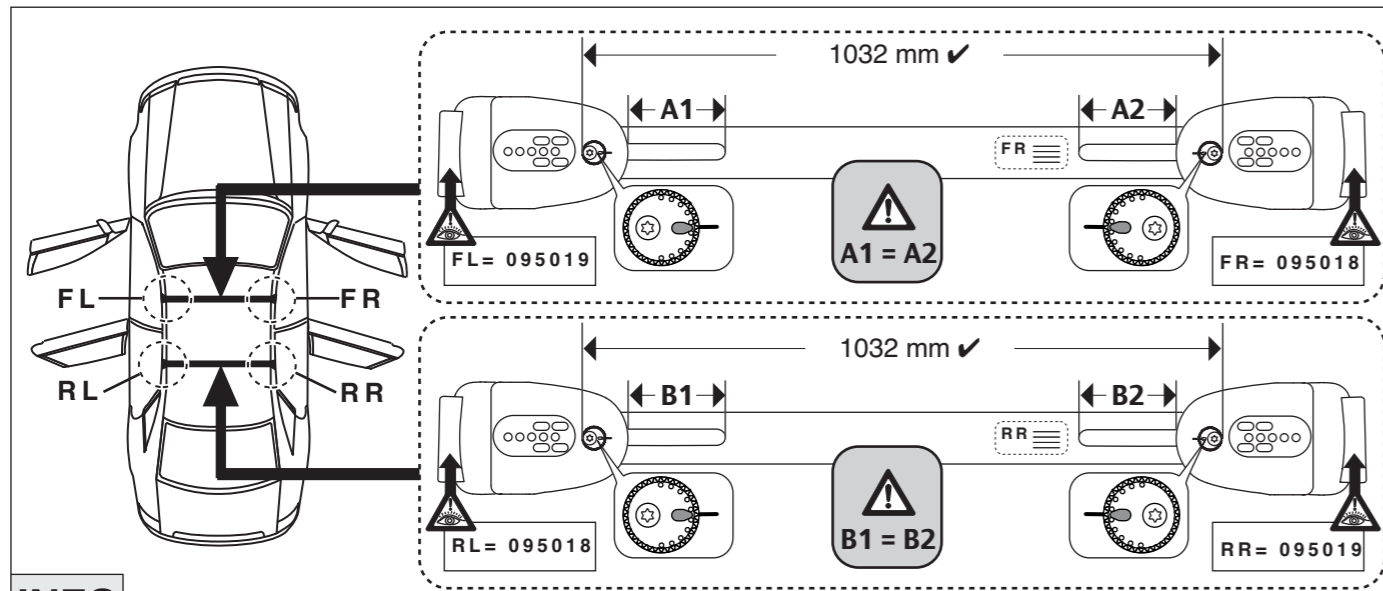

Atera® SIGNO

Toyota
Avensis Lim 01/2009-

Atera® SIGNO

Toyota
Avensis Lim 01/2009-