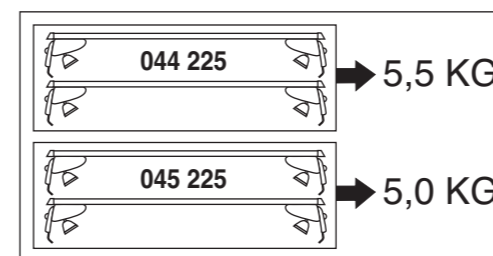

# Atera SIGNO

Toyota  
Avensis Lim. 01/2009–

Part-No. : 044 225  
Part-No. : 045 225

**Atera**  
MADE IN GERMANY

Atera GmbH  
Im Herrach 1  
D-88299 Leutkirch  
Internet: www.atera.de