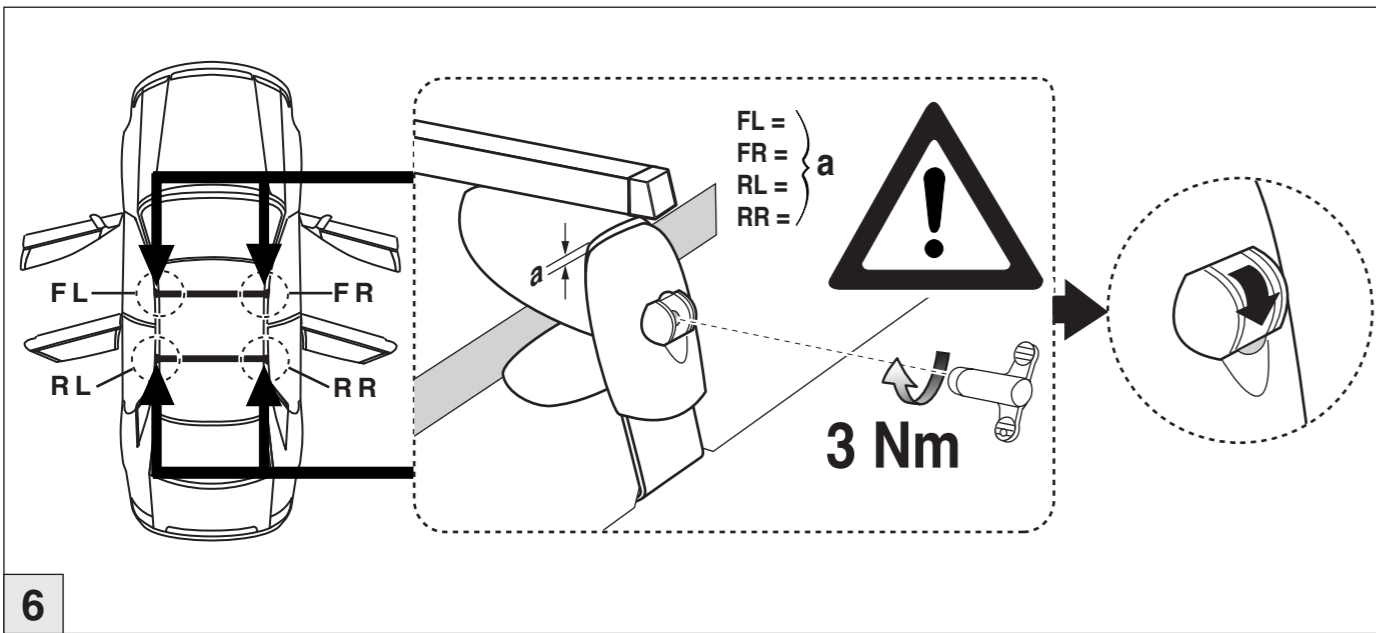

# Atera® SIGNO

Toyota  
Avensis Lim 01/2009–

6

nur bei / only for Part-No.: 045 225

7

8