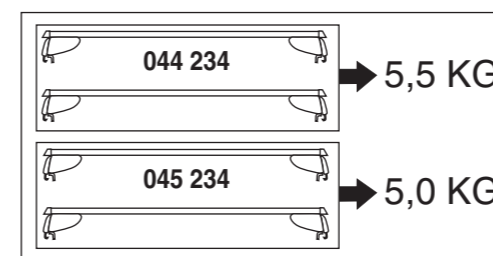

nur bei / only for Part-No.: 045 234