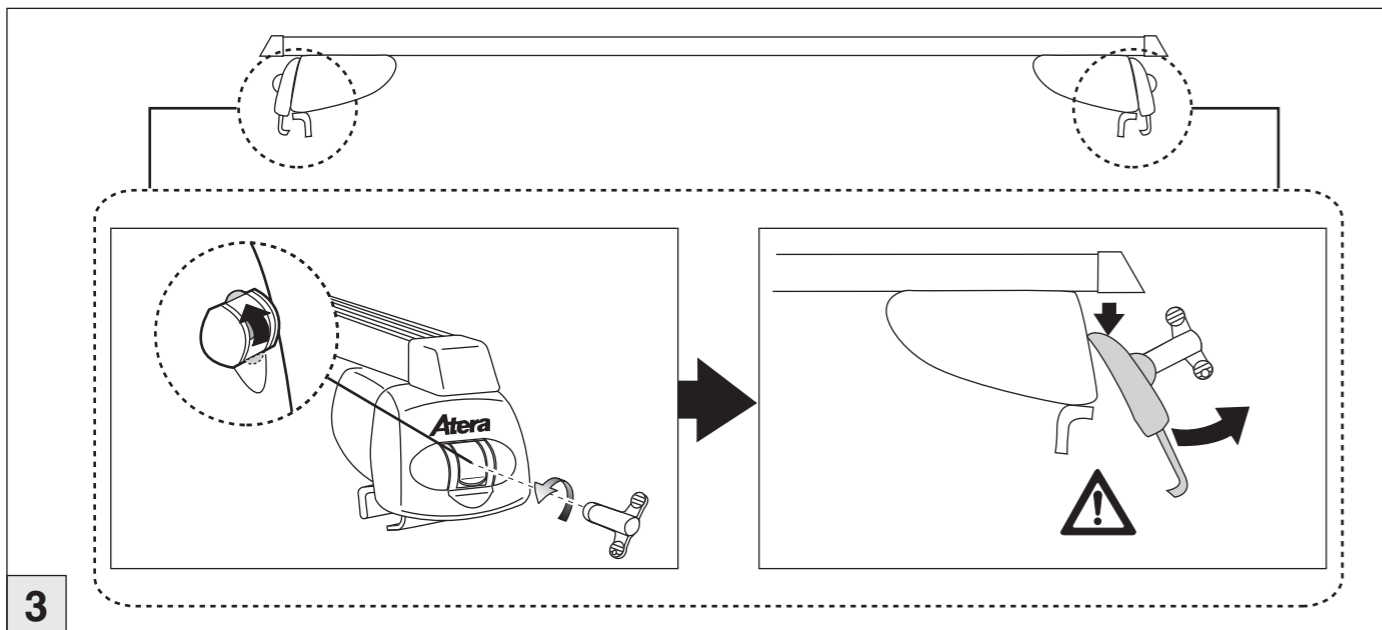

Atera SIGNO

Opel
Combo Reling 01/2012–09/2018

Fiat
Doblo Reling 02/2010–