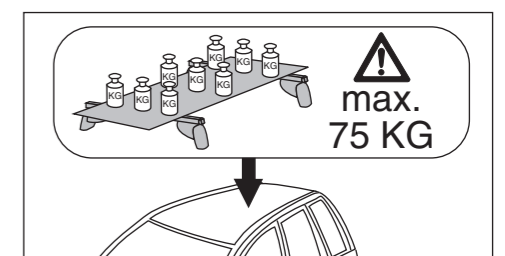

nur bei / only for Part-No.: 045 234