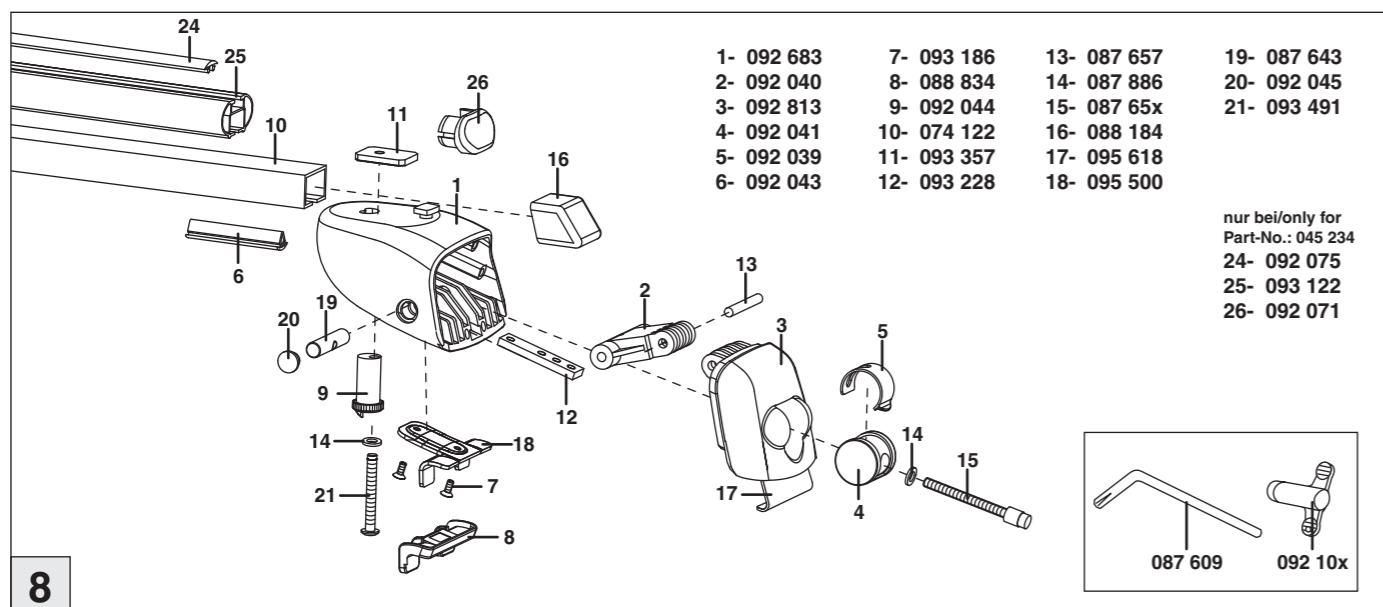

Atera SIGNO

Opel
Combo Reling 01/2012–09/2018

Fiat
Doblo Reling 02/2010–

Atera SIGNO

Fiat Doblo
(mit Reling/with rail)

02/2010–

Opel Combo
(mit Reling/with rail)

01/2012–09/2018

Part-No. : 044 234
Part-No. : 045 234

nur bei / only for Part-No.: 045 234

Atera
GERMAN ENGINEERING

Atera GmbH
Im Herrach 1
D-88299 Leutkirch
Internet: www.atera.de

Atera SIGNO

Opel
Combo Reling 01/2012–09/2018