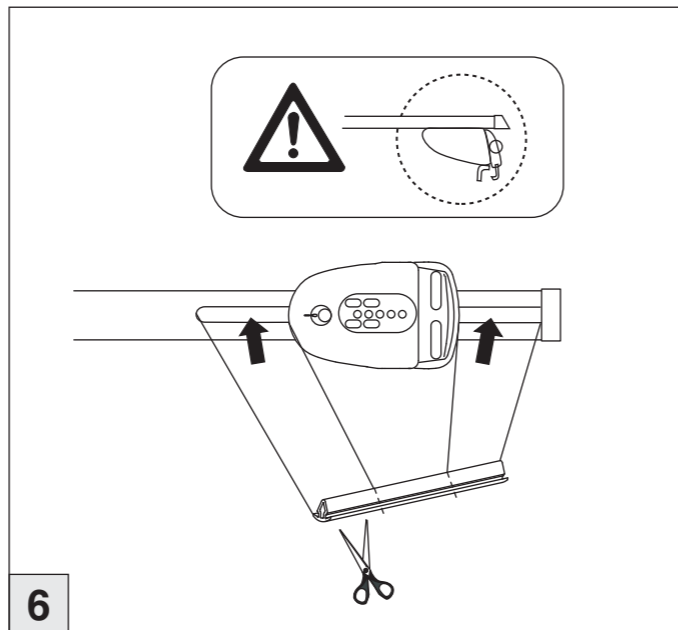

Part-No. : 044 234
Part-No. : 045 234

nur bei / only for Part-No.: 045 234

Atera
GERMAN ENGINEERING

Atera GmbH
Im Herrach 1
D-88299 Leutkirch
Internet: www.atera.de

Atera SIGNO

Opel
Combo Reling 01/2012–09/2018