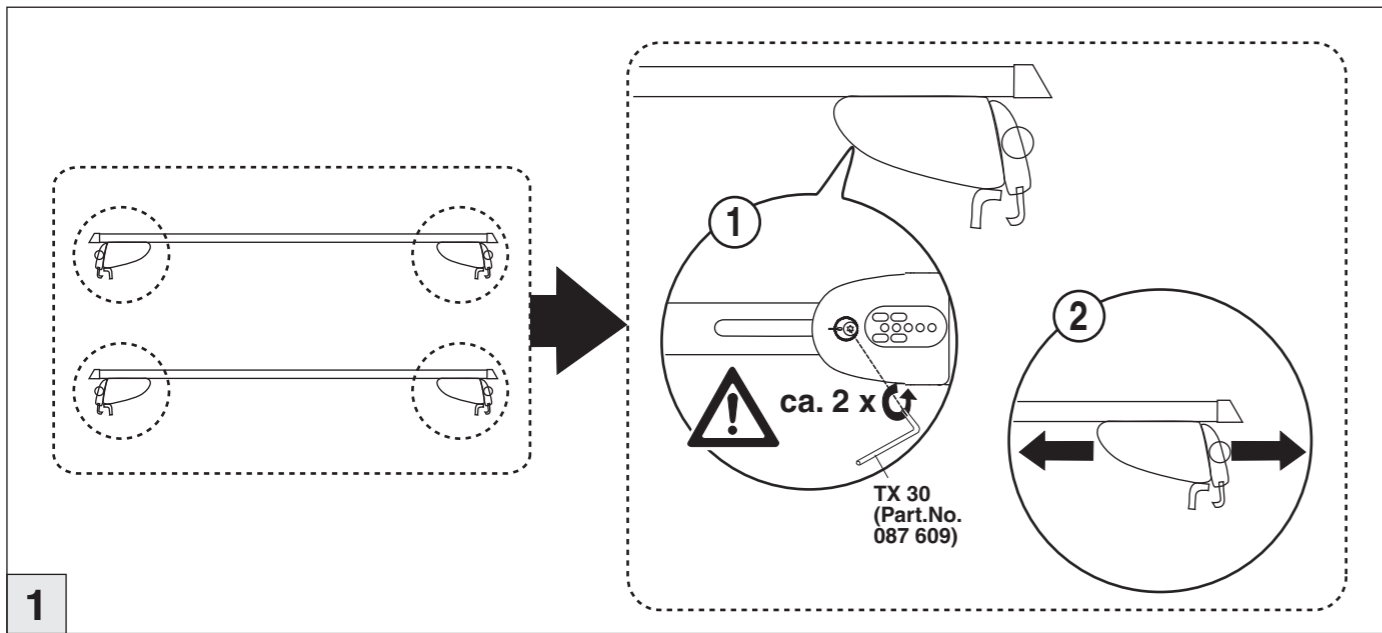

Atera SIGNO

Opel
Combo Reling 01/2012–09/2018

Fiat
Doblo Reling 02/2010–