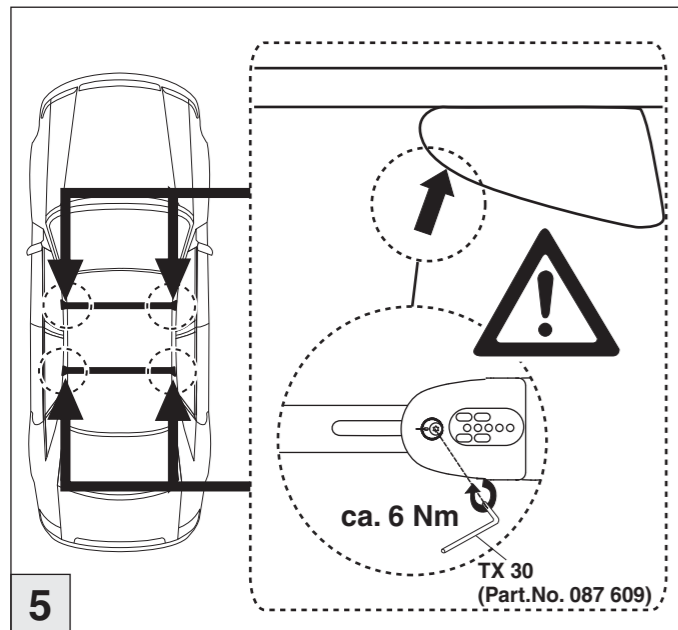

Part-No. : 044 234
Part-No. : 045 234

nur bei / only for Part-No.: 045 234

Atera
GERMAN ENGINEERING

Atera GmbH
Im Herrach 1
D-88299 Leutkirch
Internet: www.atera.de

Atera SIGNO

Opel
Combo Reling 01/2012–09/2018