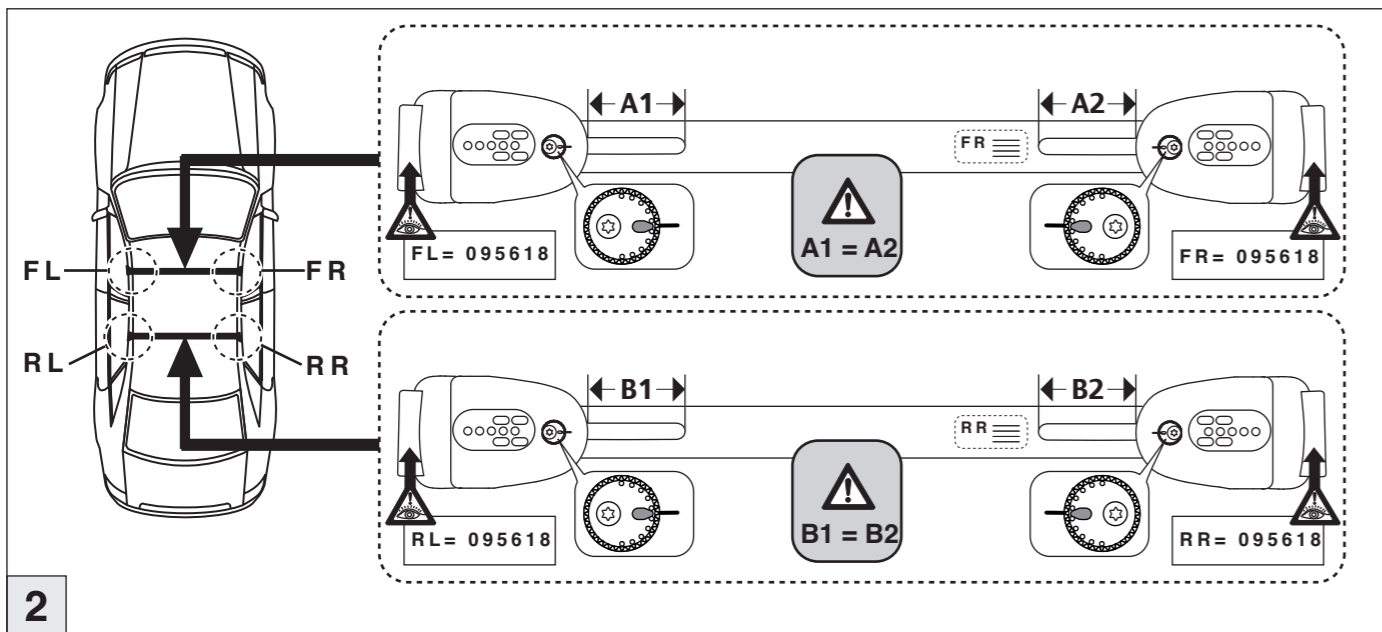

Atera SIGNO

Opel
Combo Reling 01/2012–09/2018

Fiat
Doblo Reling 02/2010–