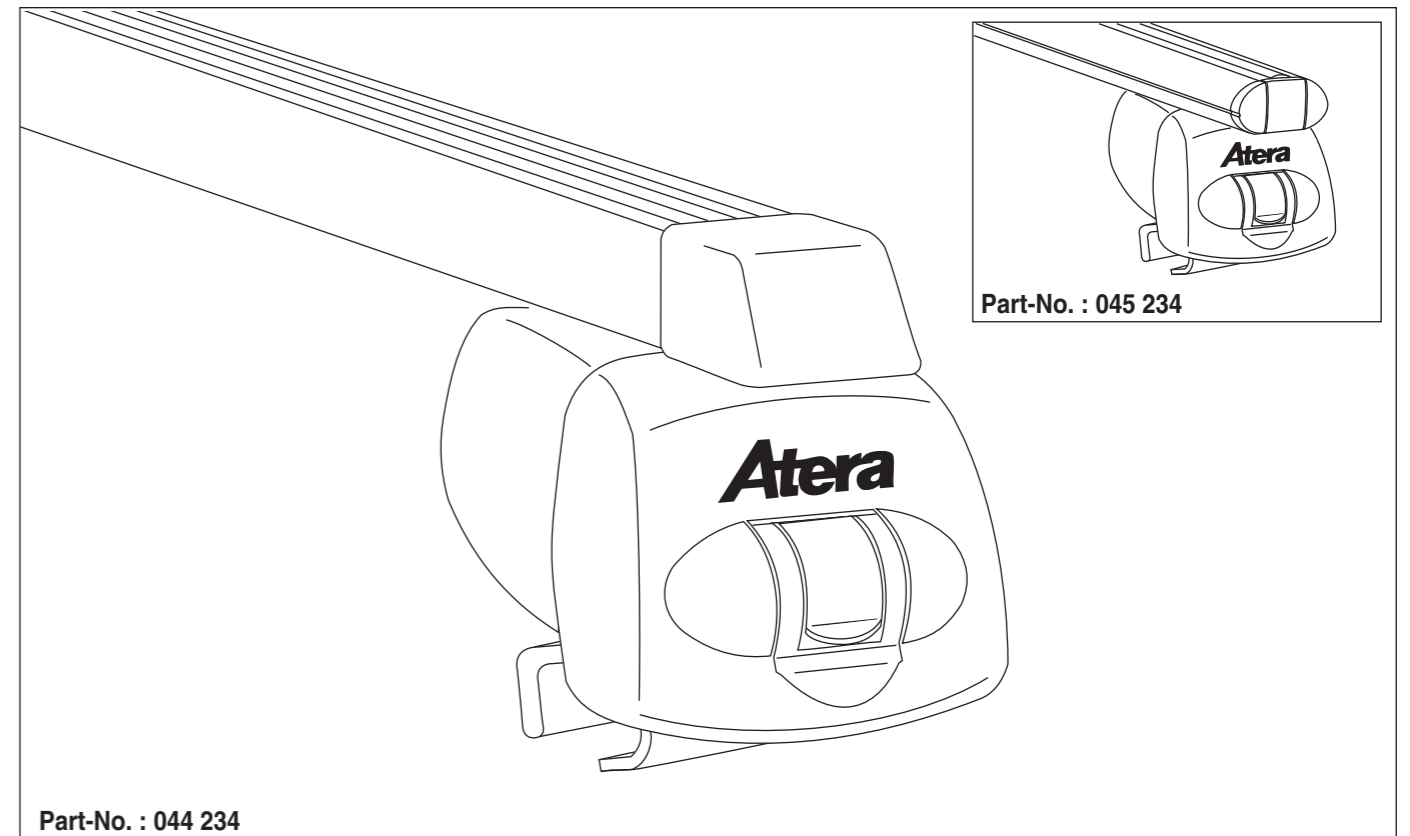

Atera SIGNO

Opel
Combo Reling 01/2012–09/2018

Fiat
Doblo Reling 02/2010–

Atera SIGNO

Fiat Doblo
(mit Reling/with rail)

02/2010–

Opel Combo
(mit Reling/with rail)

01/2012–09/2018

Part-No. : 044 234
Part-No. : 045 234

nur bei / only for Part-No.: 045 234

Atera
GERMAN ENGINEERING

Atera GmbH
Im Herrach 1
D-88299 Leutkirch
Internet: www.atera.de

Atera SIGNO

Opel
Combo Reling 01/2012–09/2018