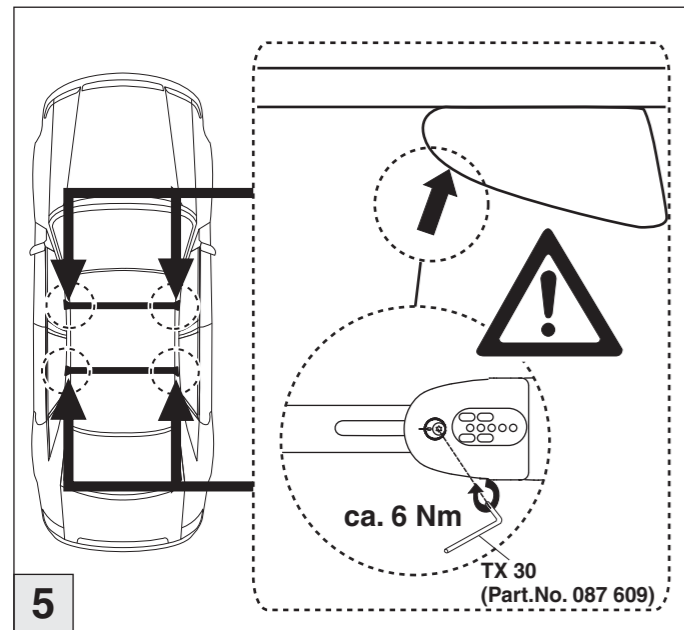

# Atera SIGNO

VW  
Caddy 3 mit Reling 09/2010–06/2015

nur bei / only for Part-No.: 045 237

# Atera SIGNO

VW  
Caddy 3    09/2010 – 06/2015  
(mit Reling / with rails / avec barres de toit)

Part-No. : 044 237  
Part-No. : 045 237

**Atera**  
GERMAN ENGINEERING

Atera GmbH  
Im Herrach 1  
D-88299 Leutkirch  
Internet: www.atera.de