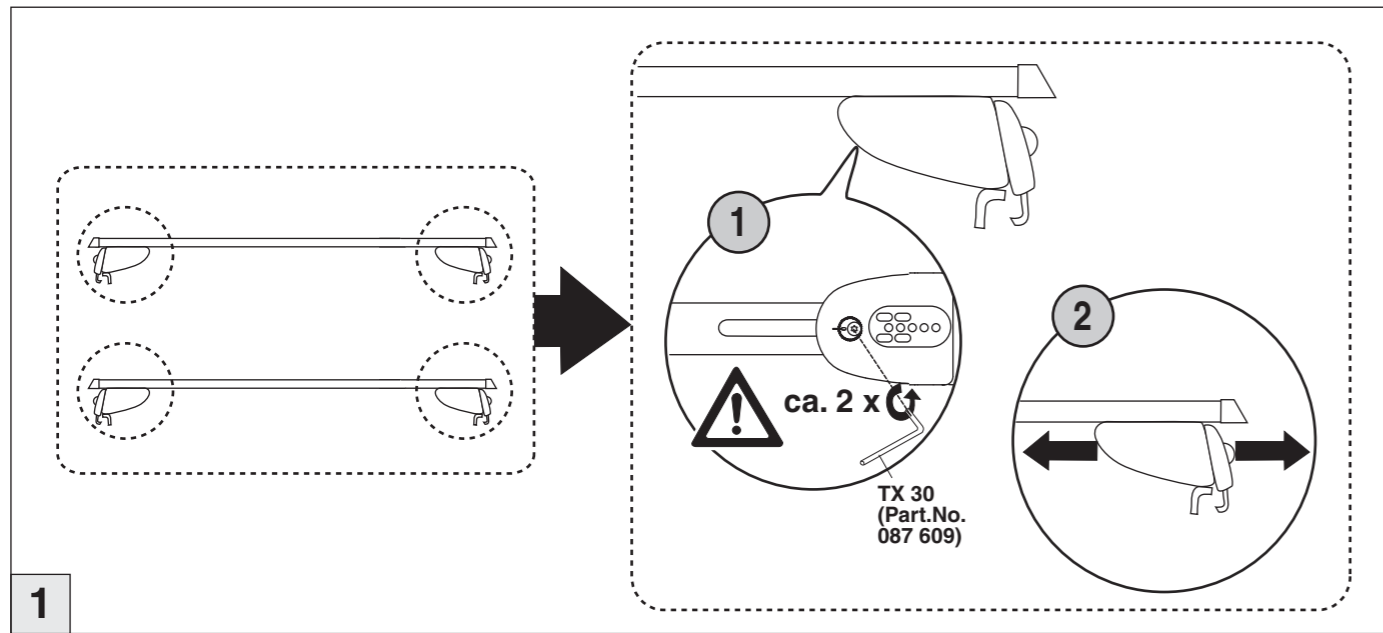

Atera SIGNO

VW
Caddy 3 mit Reling 09/2010–06/2015