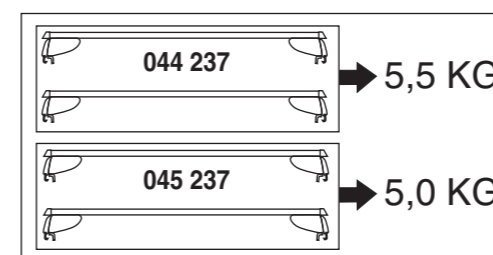

# Atera SIGNO

VW  
Caddy 3    09/2010 – 06/2015  
(mit Reling / with rails / avec barres de toit)

Part-No. : 044 237  
Part-No. : 045 237

**Atera**  
GERMAN ENGINEERING

Atera GmbH  
Im Herrach 1  
D-88299 Leutkirch  
Internet: www.atera.de