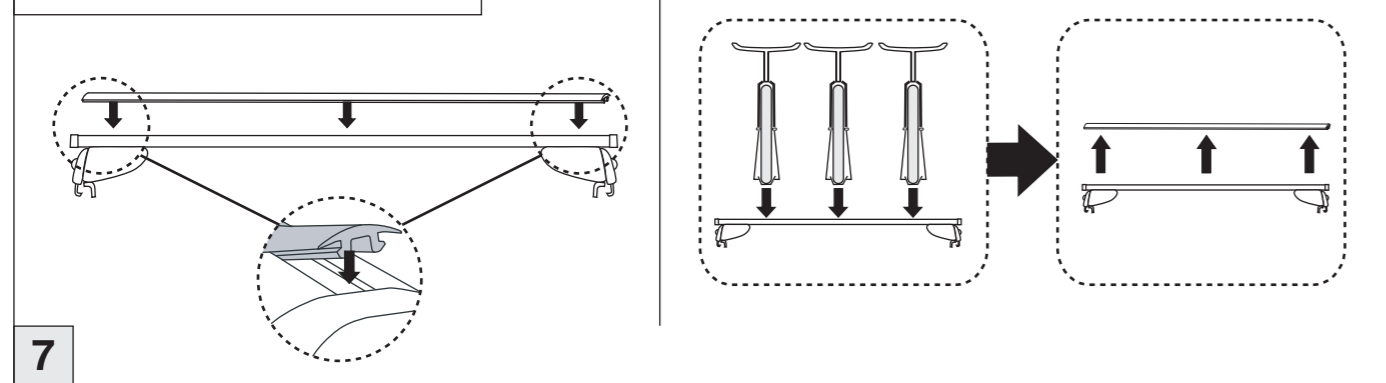

# Atera SIGNO

VW  
Caddy 3    09/2010 – 06/2015  
(mit Reling / with rails / avec barres de toit)

Part-No. : 044 237  
Part-No. : 045 237

**Atera**  
GERMAN ENGINEERING

Atera GmbH  
Im Herrach 1  
D-88299 Leutkirch  
Internet: www.atera.de