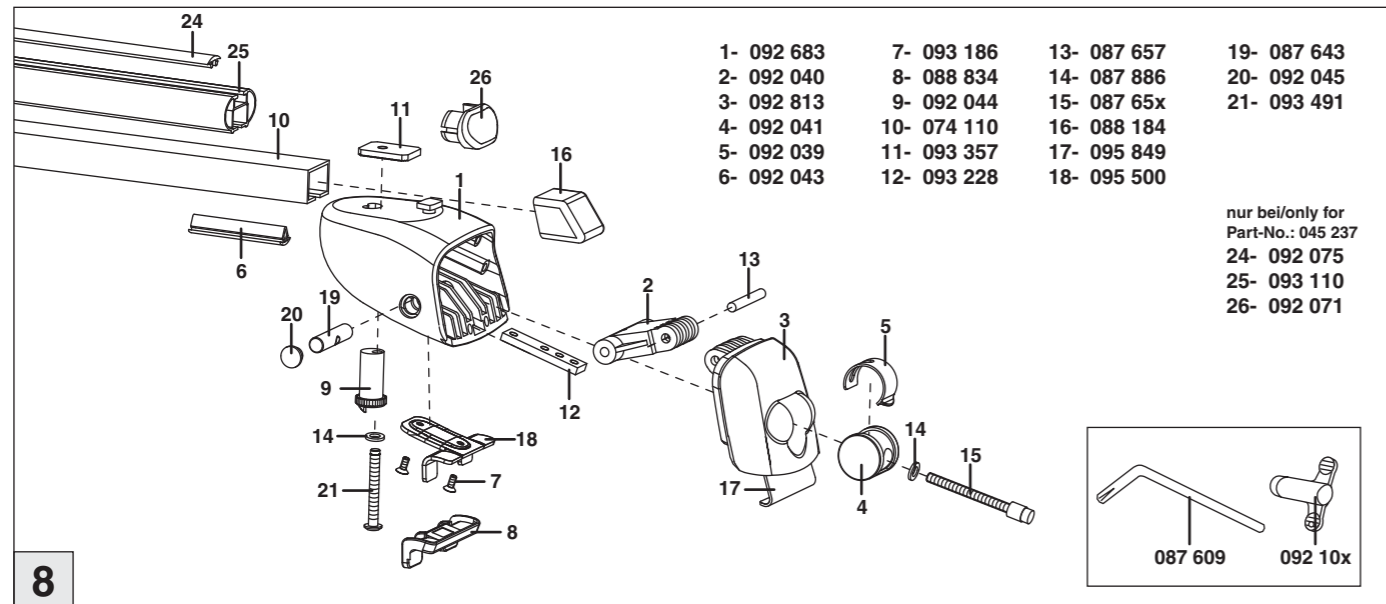

# Atera SIGNO

VW  
Caddy 3 mit Reling 09/2010–06/2015

nur bei / only for Part-No.: 045 237

# Atera SIGNO

VW  
Caddy 3    09/2010 – 06/2015  
(mit Reling / with rails / avec barres de toit)

Part-No. : 044 237  
Part-No. : 045 237

**Atera**  
GERMAN ENGINEERING

Atera GmbH  
Im Herrach 1  
D-88299 Leutkirch  
Internet: www.atera.de