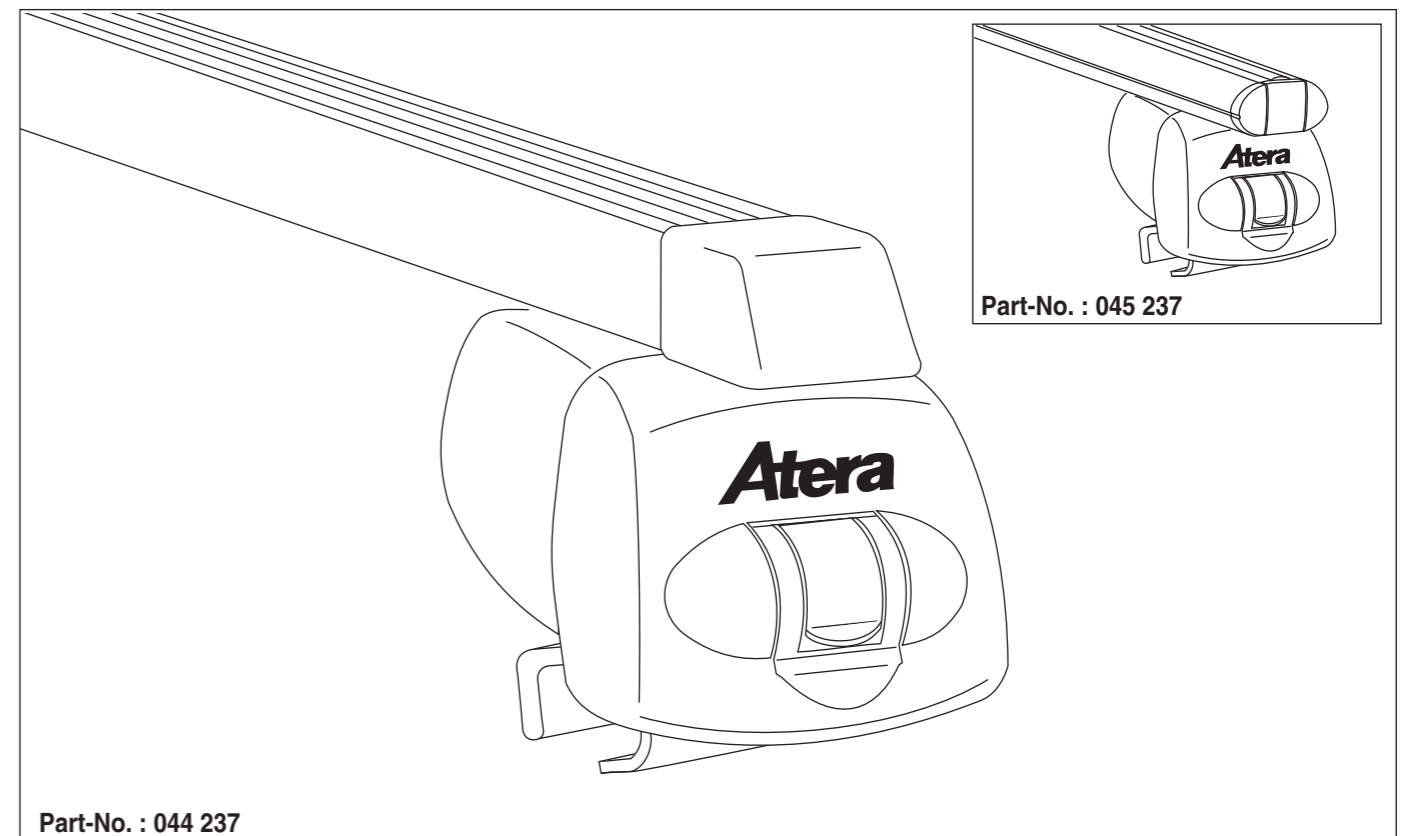

# Atera SIGNO

VW  
Caddy 3 mit Reling 09/2010–06/2015

nur bei / only for Part-No.: 045 237

# Atera SIGNO

VW  
Caddy 3    09/2010 – 06/2015  
(mit Reling / with rails / avec barres de toit)

Part-No. : 044 237  
Part-No. : 045 237

**Atera**  
GERMAN ENGINEERING

Atera GmbH  
Im Herrach 1  
D-88299 Leutkirch  
Internet: www.atera.de

# Atera SIGNO

VW  
Caddy 3 mit Reling 09/2010–06/2015