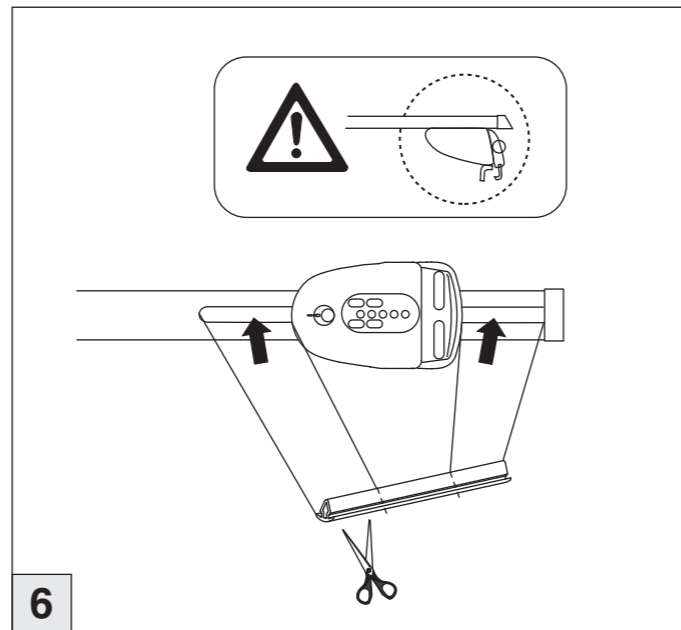

# Atera SIGNO

VW  
Caddy 3 mit Reling 09/2010–06/2015

nur bei / only for Part-No.: 045 237

# Atera SIGNO

VW  
Caddy 3    09/2010 – 06/2015  
(mit Reling / with rails / avec barres de toit)

Part-No. : 044 237  
Part-No. : 045 237

**Atera**  
GERMAN ENGINEERING

Atera GmbH  
Im Herrach 1  
D-88299 Leutkirch  
Internet: www.atera.de