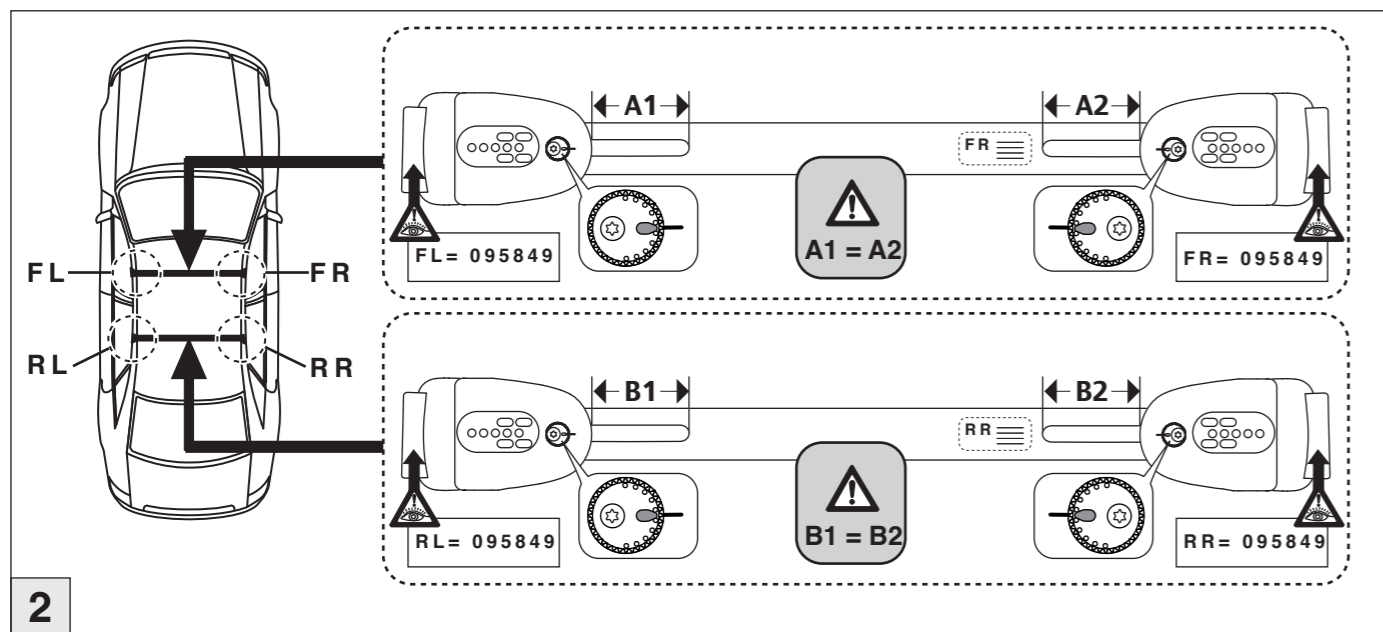

Atera SIGNO

VW
Caddy 3 mit Reling 09/2010–06/2015