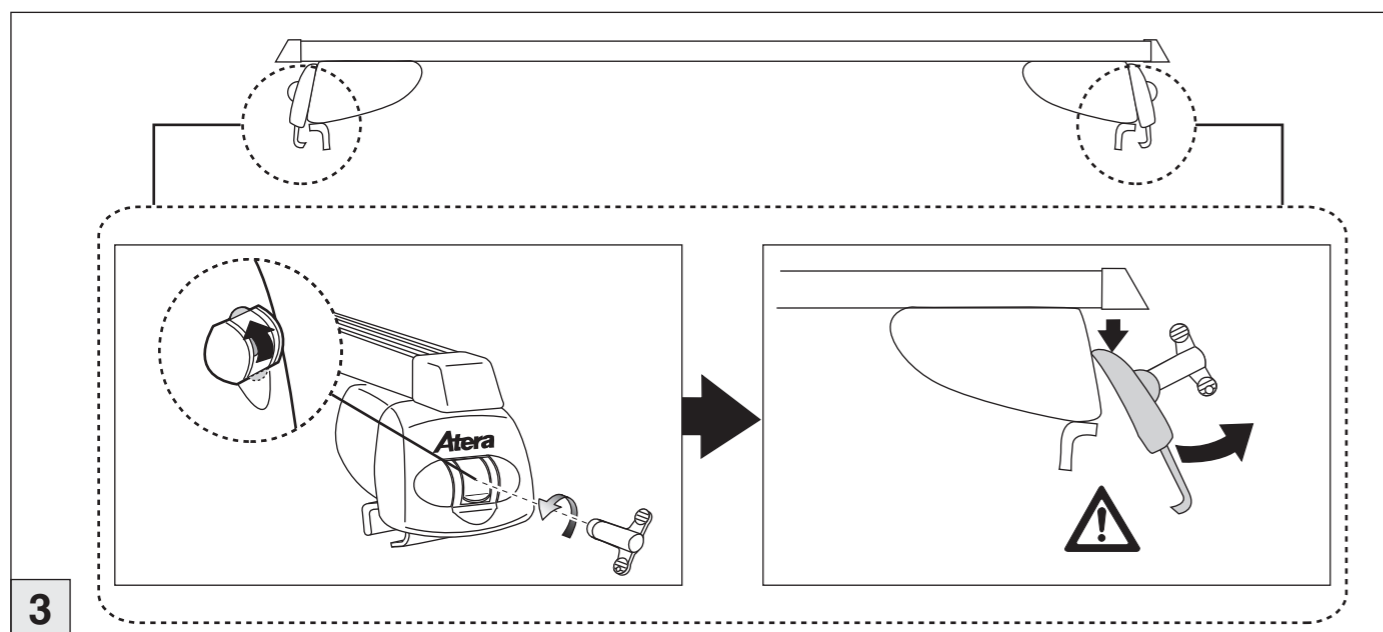

Atera SIGNO

VW
Caddy 3 mit Reling 09/2010–06/2015