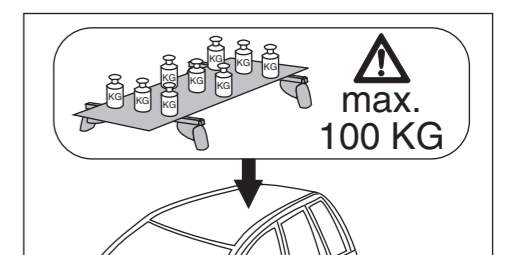

# Atera SIGNO

VW  
Caddy 3    09/2010 – 06/2015  
(mit Reling / with rails / avec barres de toit)

Part-No. : 044 237  
Part-No. : 045 237

**Atera**  
GERMAN ENGINEERING

Atera GmbH  
Im Herrach 1  
D-88299 Leutkirch  
Internet: www.atera.de