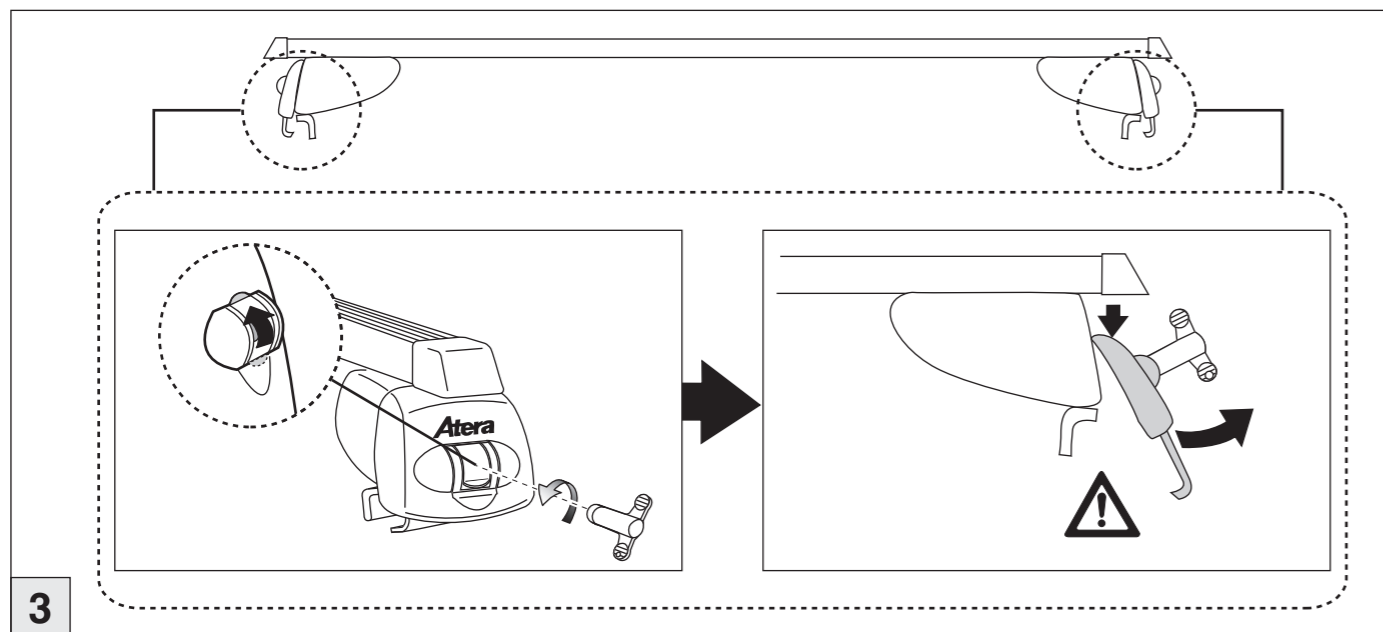

Atera SIGNO

BMW
X1 09/2009 – 10/2015