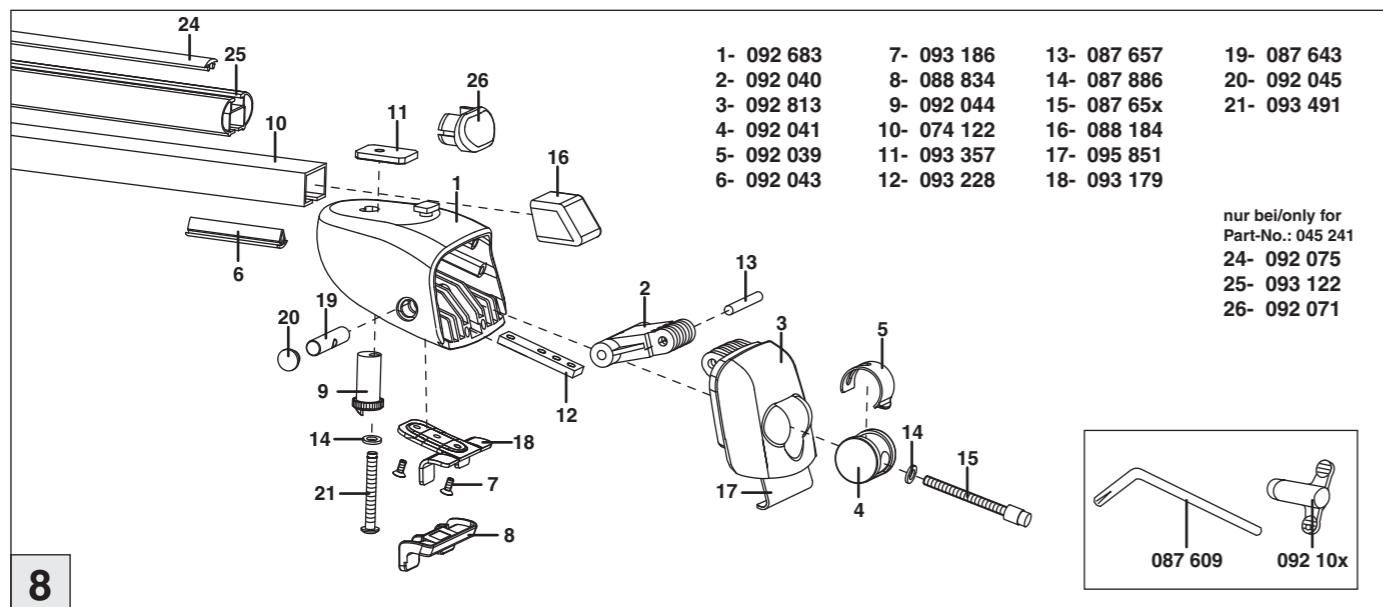

# Atera SIGNO

BMW  
X1 09/2009 – 10/2015

nur bei / only for Part-No.: 045 241

# Atera SIGNO

BMW  
X1 11/2009 – 10/2015

Part-No. : 044 241  
Part-No. : 045 241

**Atera**  
GERMAN ENGINEERING

Atera GmbH  
Im Herrach 1  
D-88299 Leutkirch  
Internet: www.atera.de