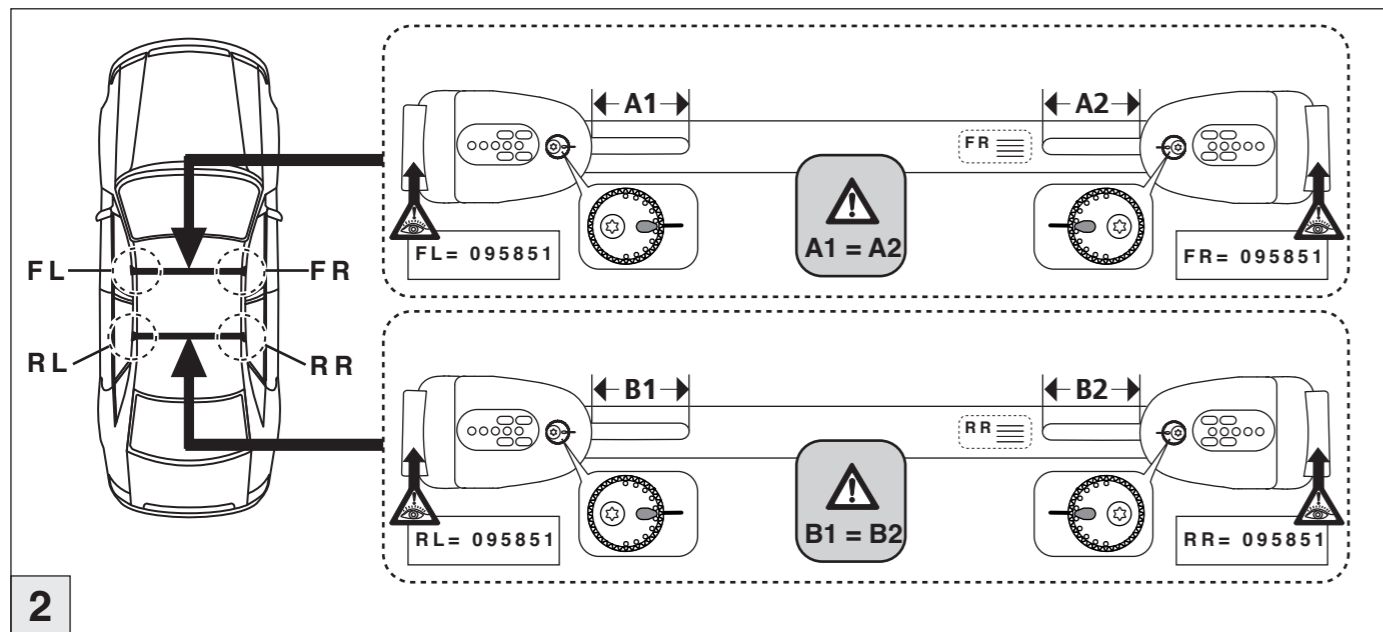

Atera SIGNO

BMW
X1 09/2009 – 10/2015