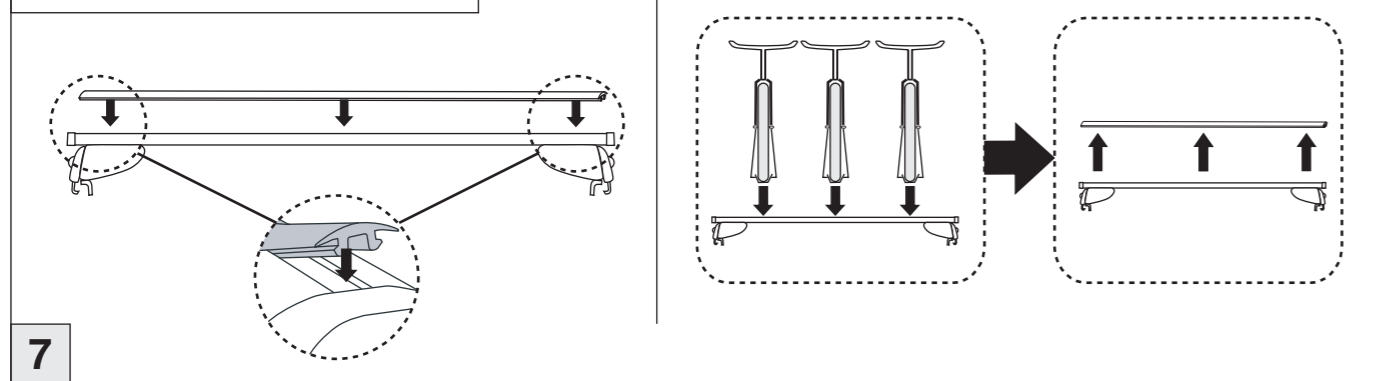

# Atera SIGNO

BMW  
X1 09/2009 – 10/2015

nur bei / only for Part-No.: 045 241