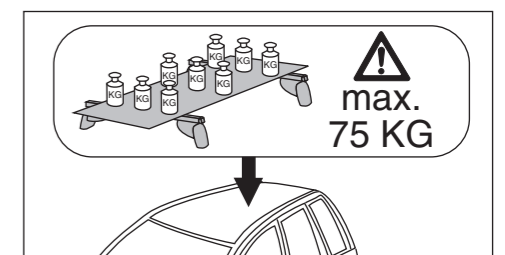

Atera SIGNO

BMW
X1 11/2009 – 10/2015

Part-No. : 044 241
Part-No. : 045 241

Atera
GERMAN ENGINEERING

Atera GmbH
Im Herrach 1
D-88299 Leutkirch
Internet: www.atera.de