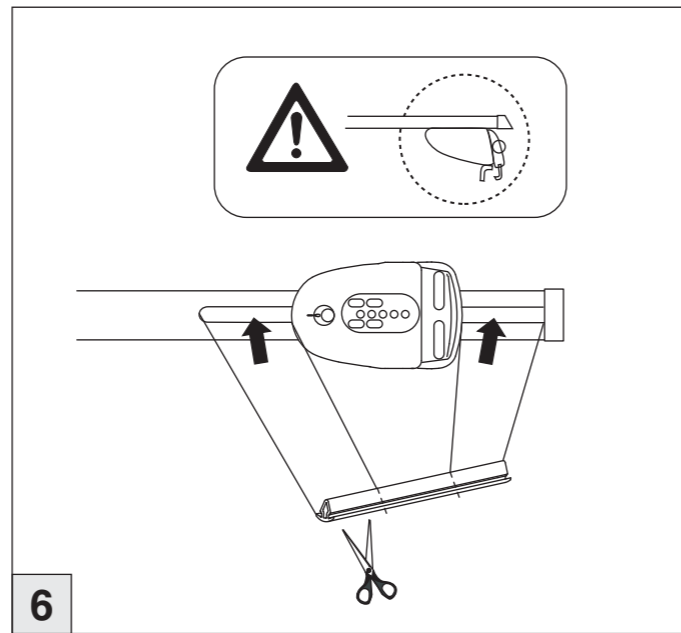

# Atera SIGNO

BMW  
X1 09/2009 – 10/2015

nur bei / only for Part-No.: 045 241