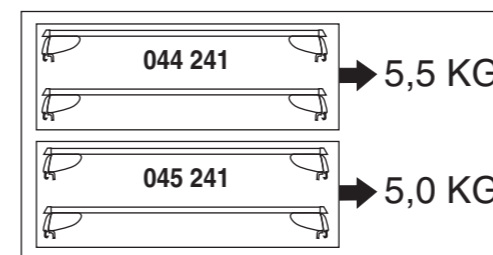

# Atera SIGNO

BMW  
X1 11/2009 – 10/2015

Part-No. : 044 241  
Part-No. : 045 241

**Atera**  
GERMAN ENGINEERING

Atera GmbH  
Im Herrach 1  
D-88299 Leutkirch  
Internet: www.atera.de