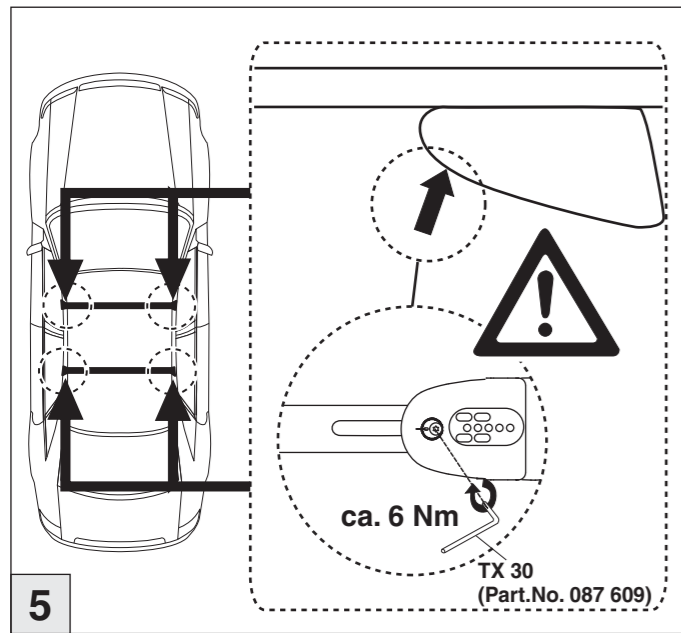

# Atera SIGNO

BMW  
X1 09/2009 – 10/2015

nur bei / only for Part-No.: 045 241