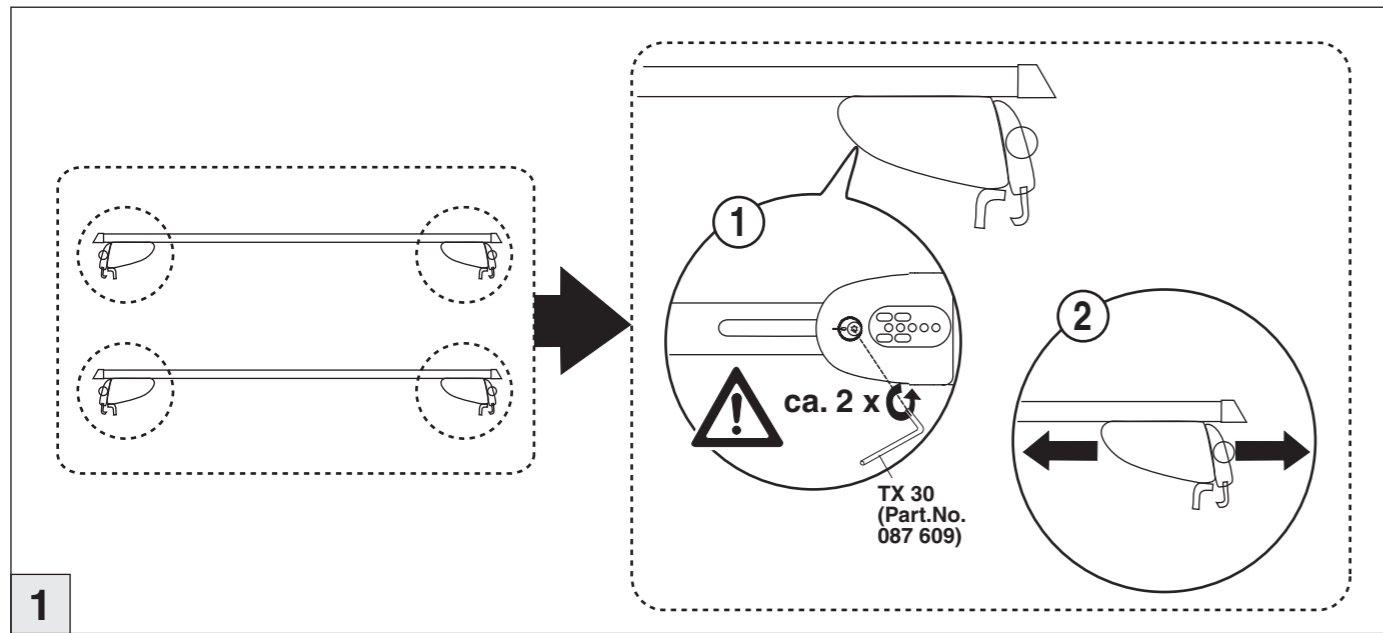

Atera SIGNO

BMW
X1 09/2009 – 10/2015