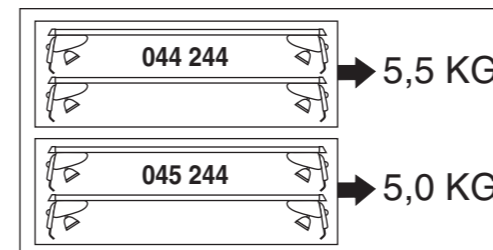

# Atera SIGNO

Audi  
A8 03/2010 – 11/2017

Part-No. : 044 244  
Part-No. : 045 244

6

nur bei / only for Part-No.: 045 244

7

8

**Atera**  
GERMAN ENGINEERING