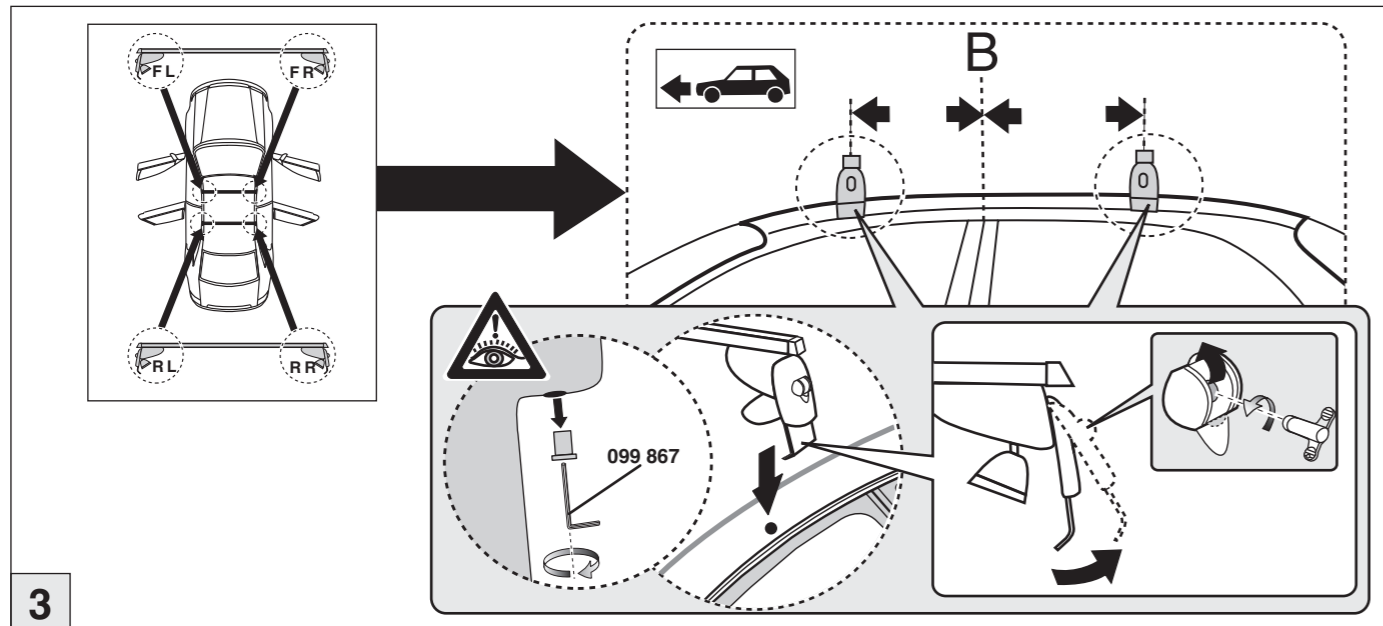

Atera SIGNO

Audi
A8 03/2010 – 11/2017