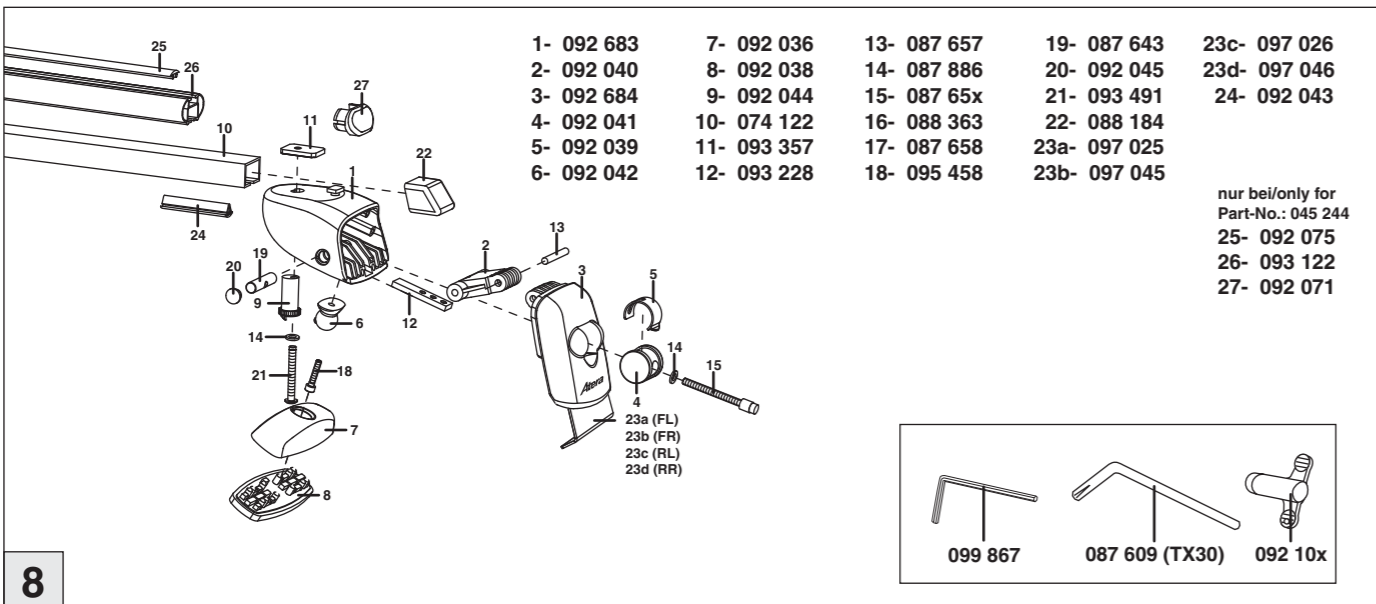

# Atera SIGNO

Audi  
A8 03/2010 – 11/2017

Part-No. : 044 244  
Part-No. : 045 244

6

nur bei / only for Part-No.: 045 244

7

8

**Atera**  
GERMAN ENGINEERING