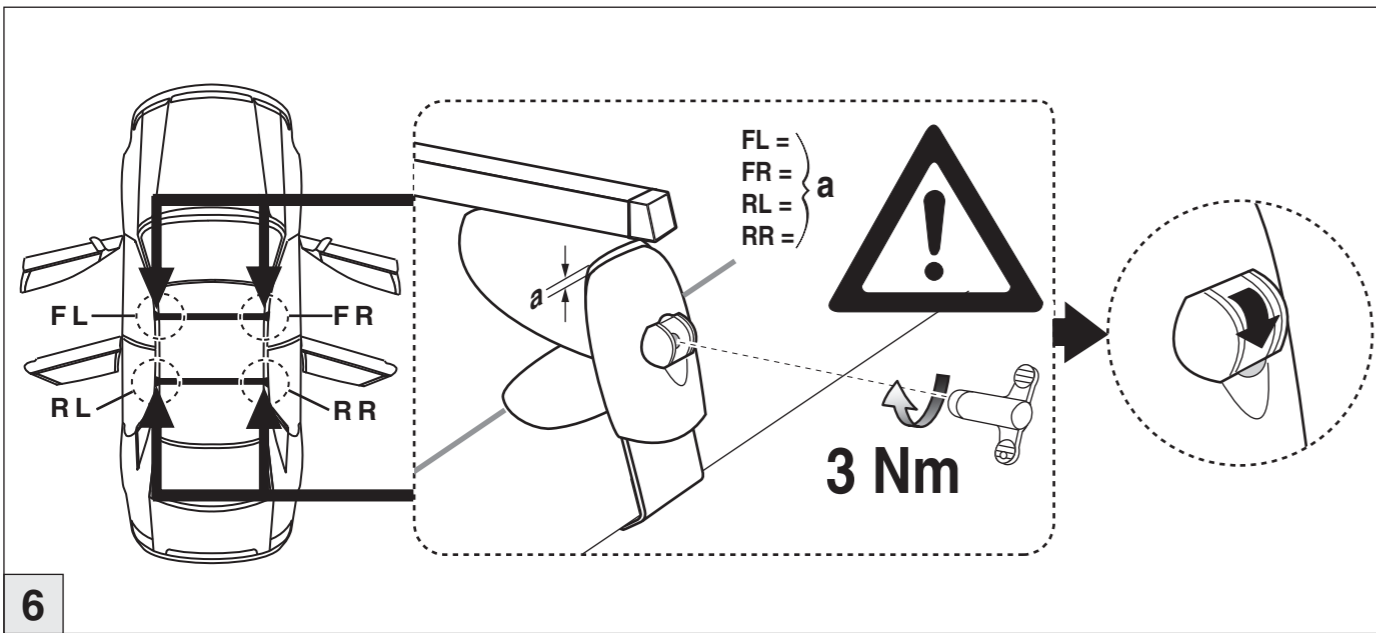

# Atera SIGNO

Audi  
A8 03/2010 – 11/2017

Part-No. : 044 244  
Part-No. : 045 244

6

nur bei / only for Part-No.: 045 244

7

8

**Atera**  
GERMAN ENGINEERING