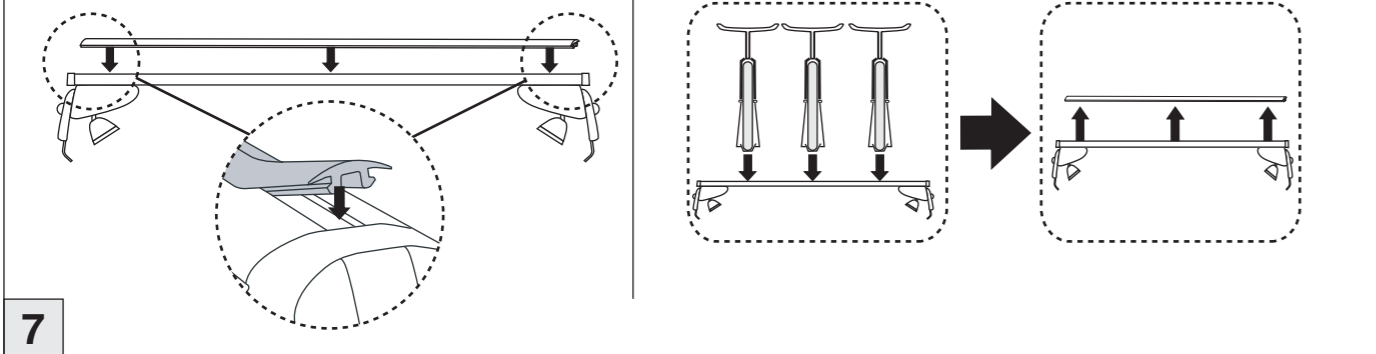

# Atera SIGNO

Audi  
A8 03/2010 – 11/2017

Part-No. : 044 244  
Part-No. : 045 244

6

nur bei / only for Part-No.: 045 244

7

8

**Atera**  
GERMAN ENGINEERING