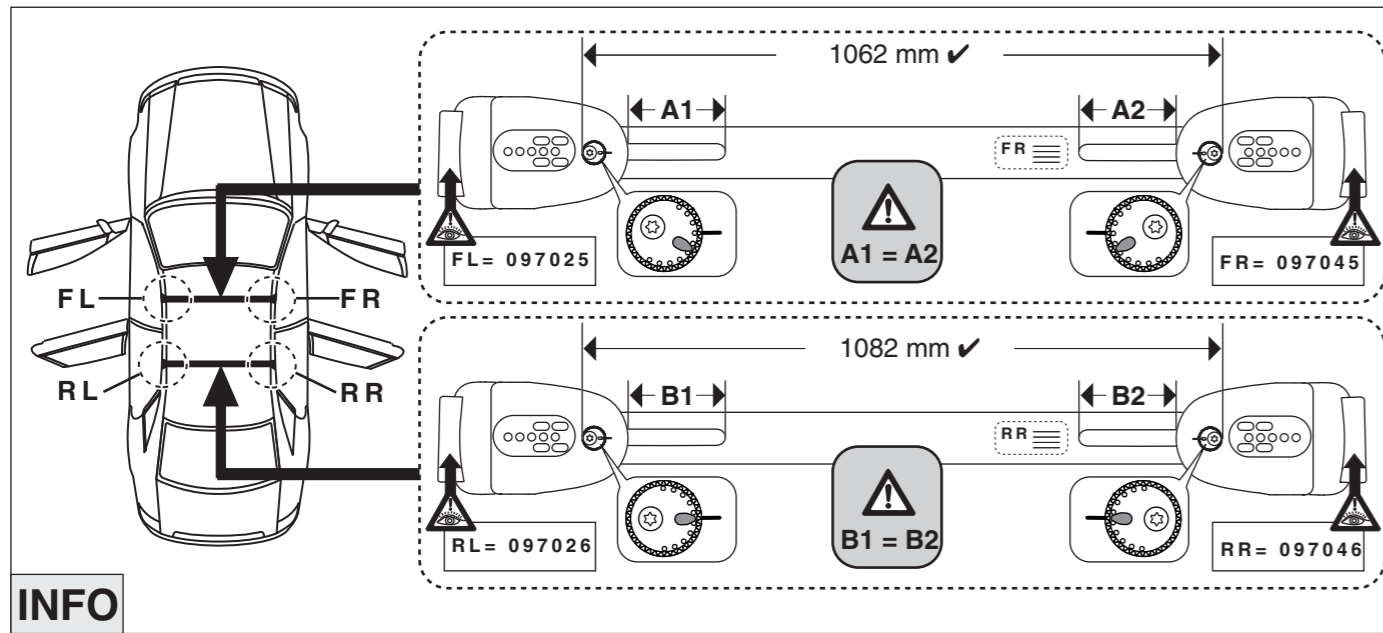

Atera SIGNO

Audi
A8 03/2010 – 11/2017