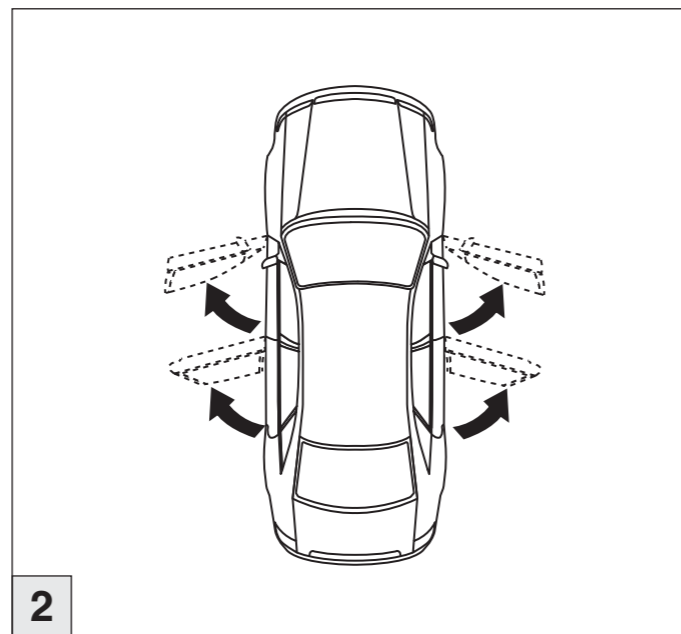

Atera SIGNO

Audi
A8 03/2010 – 11/2017