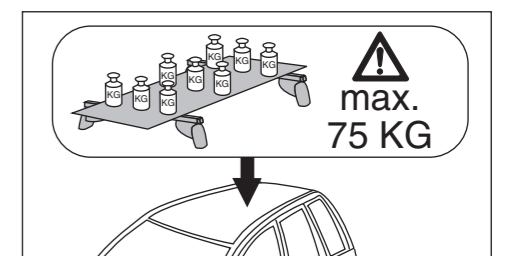

Atera SIGNO

Audi

A1
(3-türig/doors/portes)

08/2010-

Part-No. : 044 248
Part-No. : 045 248

Atera
GERMAN ENGINEERING

Atera GmbH
Im Herrach 1
D-88299 Leutkirch
Internet: www.atera.de