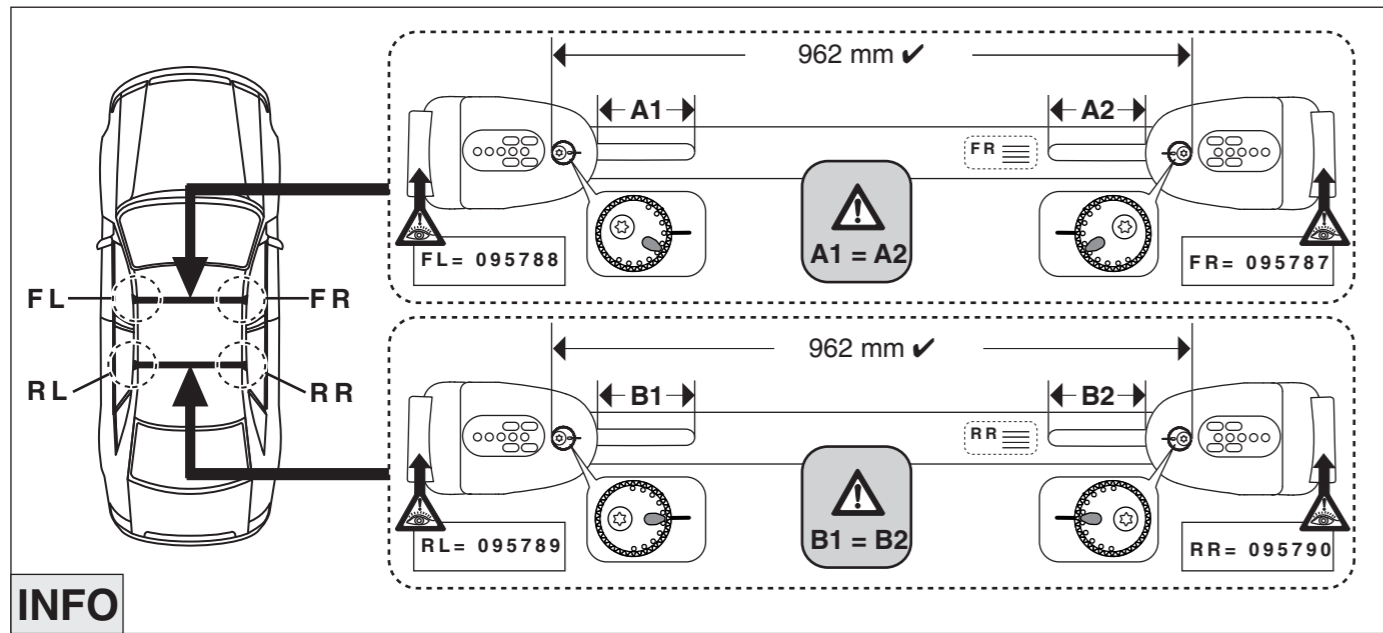

A1
(3-türig/doors/portes)

08/2010-

Part-No. : 044 248
Part-No. : 045 248

Atera
GERMAN ENGINEERING

Atera GmbH
Im Herrach 1
D-88299 Leutkirch
Internet: www.atera.de

Atera SIGNO

Audi A1 08/2010-
(3-türig/doors/portes)

INFO

1

2

3

Atera SIGNO

Audi A1 08/2010-
(3-türig/doors/portes)

4

5