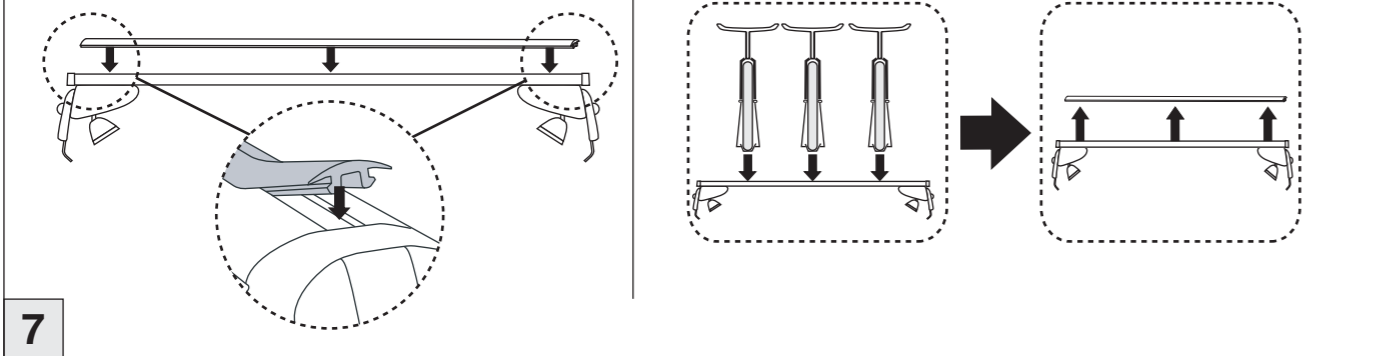

Atera SIGNO

Audi A1 08/2010-
(3-türig/doors/portes)

6

nur bei / only for Part-No.: 045 248

7

8

Atera SIGNO

Audi

A1
(3-türig/doors/portes)

08/2010-

Part-No. : 044 248
Part-No. : 045 248

Atera
GERMAN ENGINEERING

Atera GmbH
Im Herrach 1
D-88299 Leutkirch
Internet: www.atera.de

Atera SIGNO

Audi A1 08/2010-
(3-türig/doors/portes)