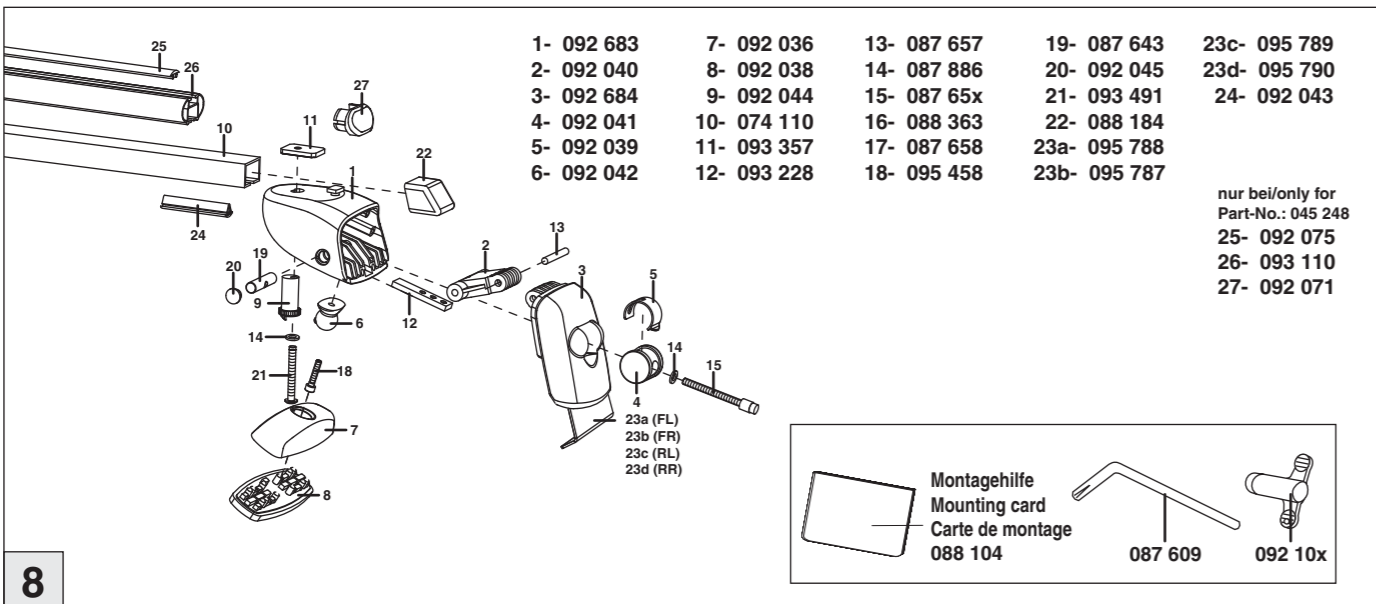

Atera SIGNO

Audi A1 08/2010-
(3-türig/doors/portes)

6

nur bei / only for Part-No.: 045 248

7

8

Atera SIGNO

Audi

A1
(3-türig/doors/portes)

08/2010-

Part-No. : 044 248
Part-No. : 045 248

Atera
GERMAN ENGINEERING

Atera GmbH
Im Herrach 1
D-88299 Leutkirch
Internet: www.atera.de

Atera SIGNO

Audi A1 08/2010-
(3-türig/doors/portes)

INFO

1

2

3

Atera SIGNO

Audi A1 08/2010-
(3-türig/doors/portes)

4

5