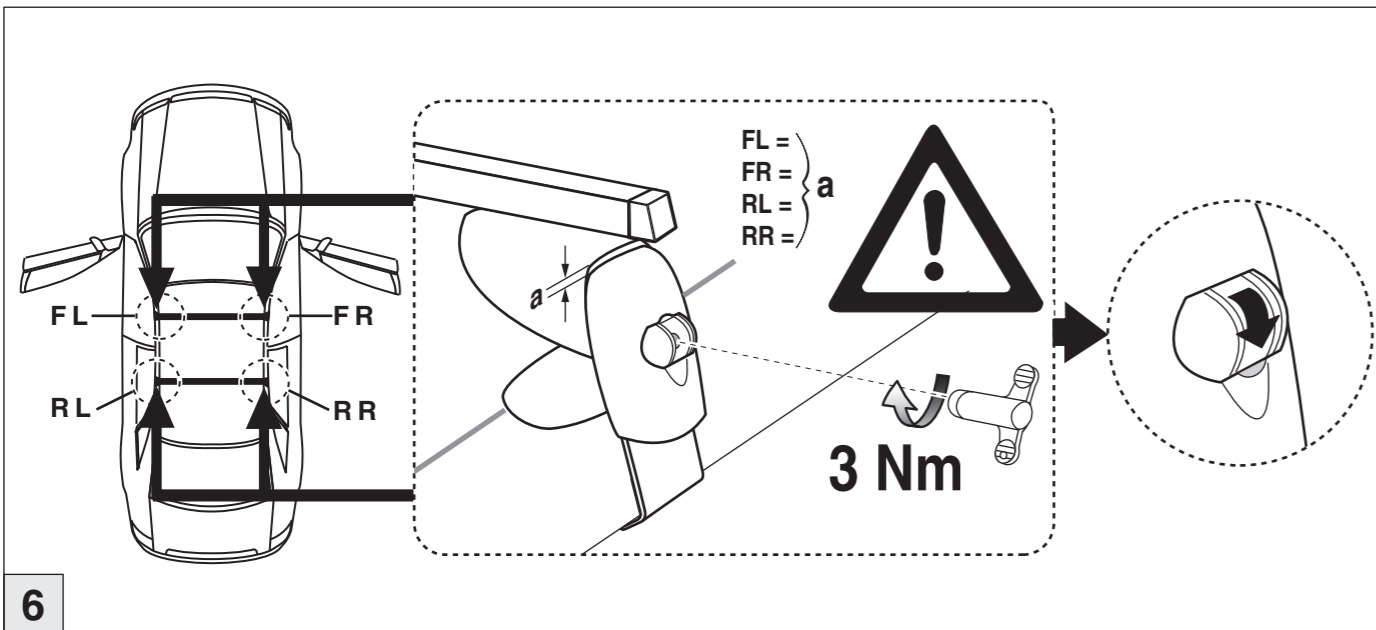

Atera SIGNO

Audi A1 08/2010-
(3-türig/doors/portes)

6

nur bei / only for Part-No.: 045 248

7

8

Atera SIGNO

Audi

A1
(3-türig/doors/portes)

08/2010-

Part-No. : 044 248
Part-No. : 045 248

Atera
GERMAN ENGINEERING

Atera GmbH
Im Herrach 1
D-88299 Leutkirch
Internet: www.atera.de

Atera SIGNO

Audi A1 08/2010-
(3-türig/doors/portes)