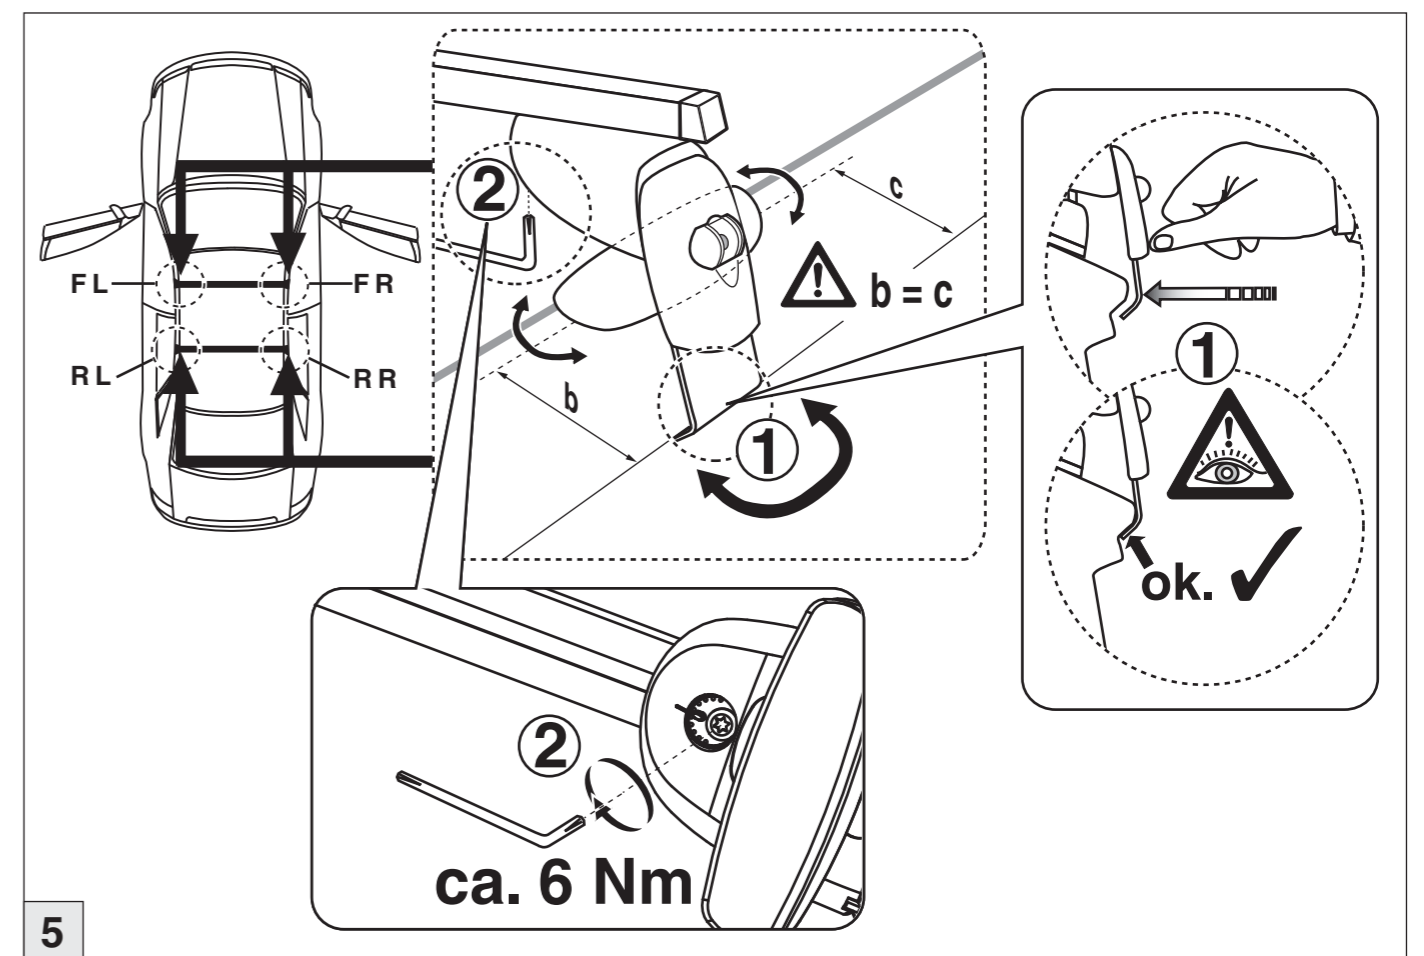

Atera SIGNO

Audi A1 08/2010-
(3-türig/doors/portes)

INFO

1

2

3

Atera SIGNO

Audi A1 08/2010-
(3-türig/doors/portes)

4

5