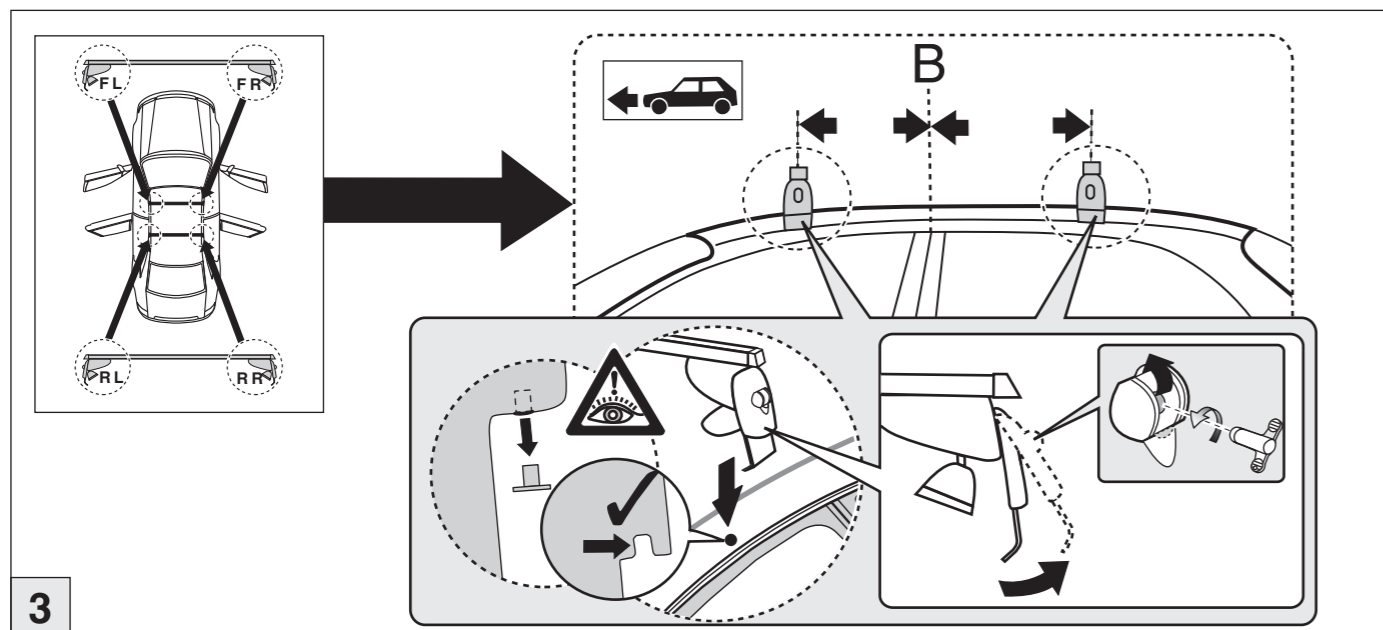

Atera SIGNO

Citroën
DS4 04/2011-

INFO

Atera SIGNO

Citroën
DS4 04/2011-