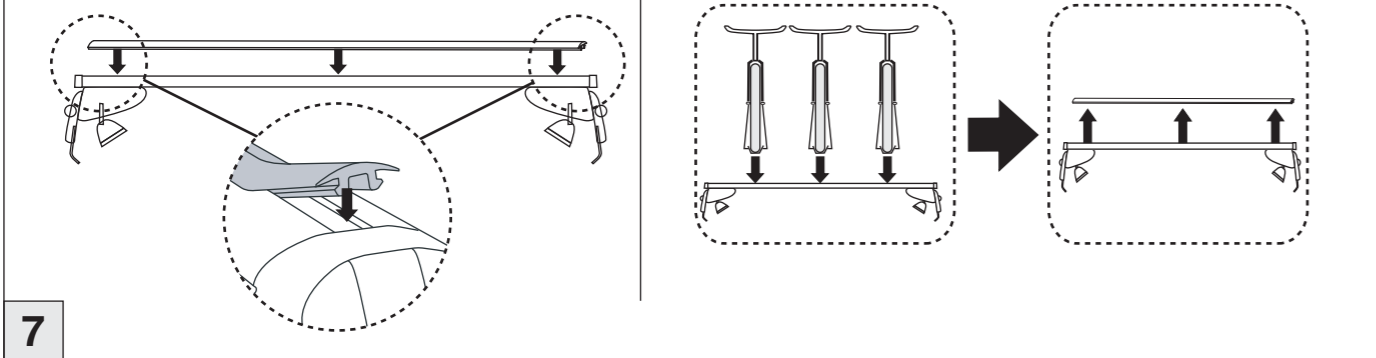

# Atera SIGNO

Citroën  
DS4 04/2011-

6

nur bei / only for Part-No.: 045 255

7

8