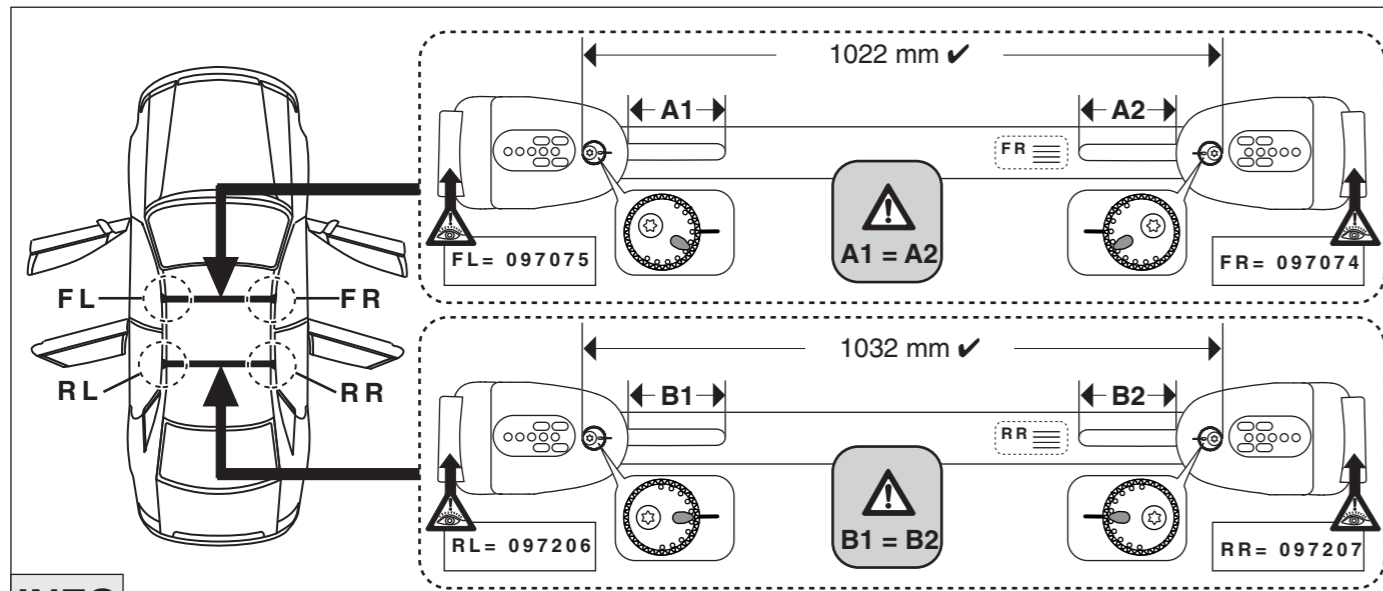

Atera SIGNO

Citroën
DS4 04/2011-