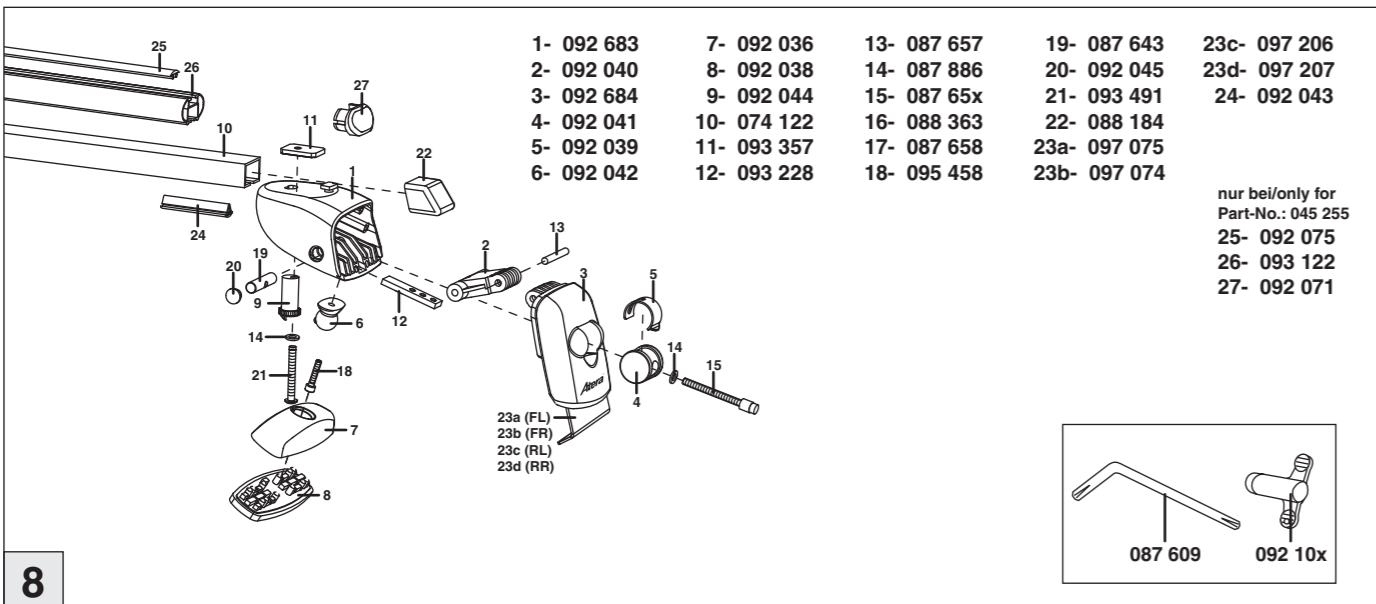

# Atera SIGNO

Citroën  
DS4 04/2011-

6

nur bei / only for Part-No.: 045 255

7

8

# Atera SIGNO

Citroën  
DS4 04/2011-  
Part-No. : 044 255  
Part-No. : 045 255

**Atera**  
GERMAN ENGINEERING  
Atera GmbH  
Im Herrach 1  
D-88299 Leutkirch  
Internet: www.atera.de