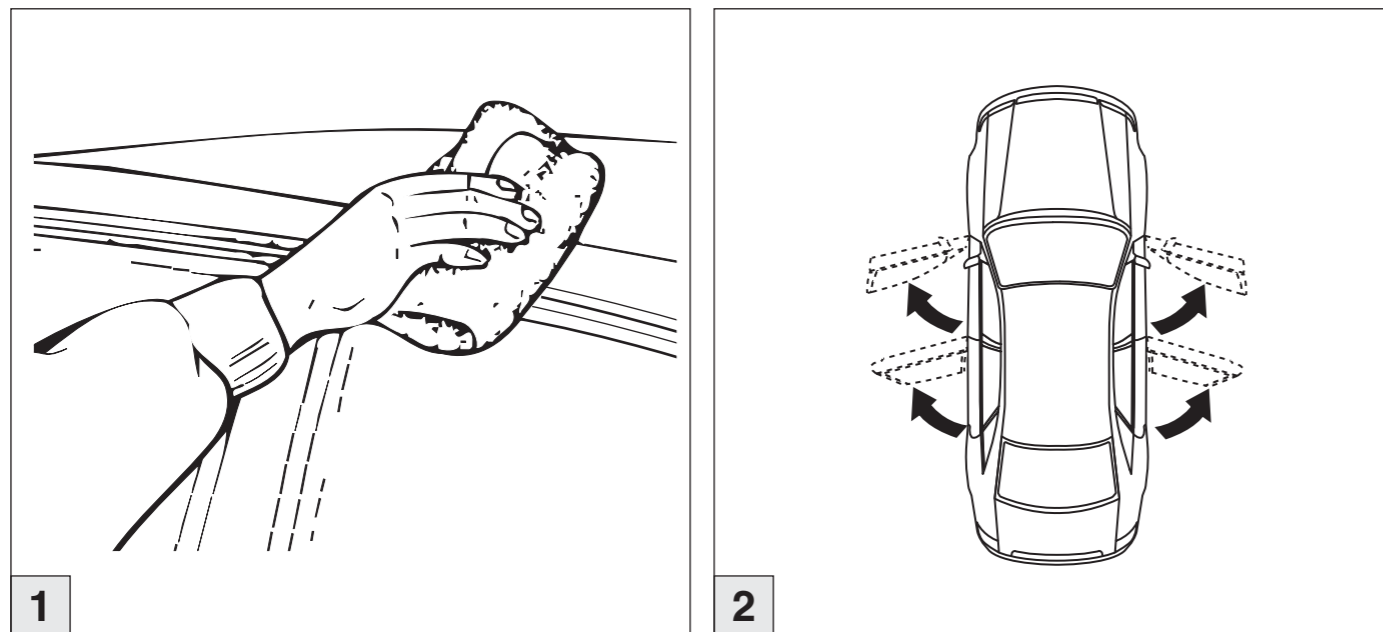

Atera SIGNO

Citroën
DS4 04/2011-

INFO

Atera SIGNO

Citroën
DS4 04/2011-