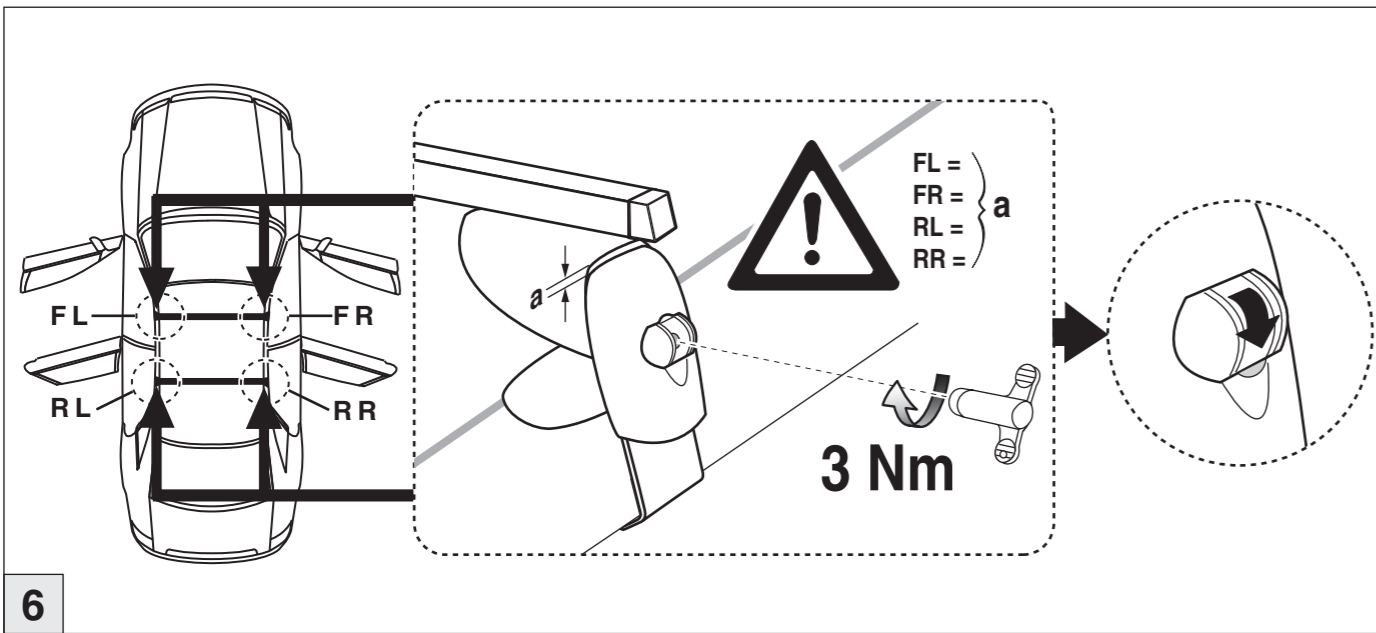

# Atera SIGNO

Citroën  
DS4 04/2011-

6

nur bei / only for Part-No.: 045 255

7

8

# Atera SIGNO

Citroën  
DS4 04/2011-  
Part-No. : 044 255  
Part-No. : 045 255

**Atera**  
GERMAN ENGINEERING  
Atera GmbH  
Im Herrach 1  
D-88299 Leutkirch  
Internet: www.atera.de