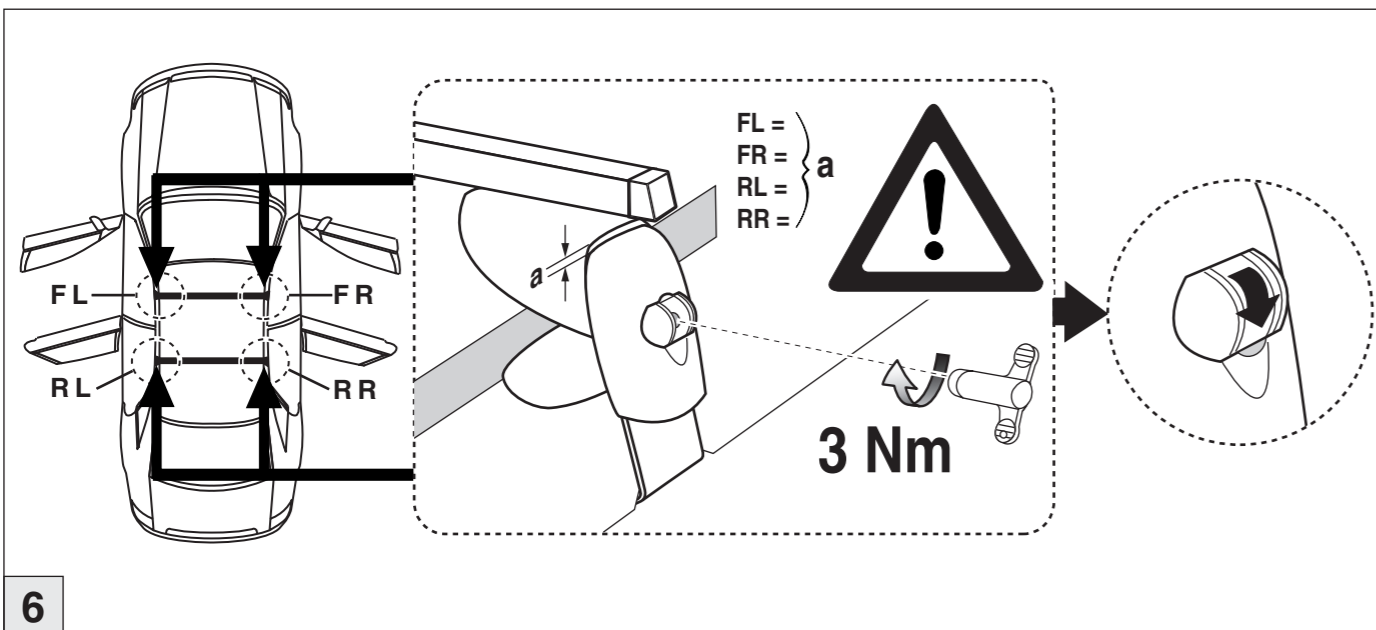

Atera SIGNO

Hyundai
i10 03/2008-12/2013

6

nur bei / only for Part-No.: 045 260

7

8

Atera SIGNO

Hyundai
i10 03/2008-12/2013

Part-No. : 044 260
Part-No. : 045 260

Part-No. : 044 260

Part-No. : 045 260

Atera Atera GmbH
Im Herrach 1
D-88299 Leutkirch
GERMAN ENGINEERING Internet: www.atera.de

Atera SIGNO

Hyundai
i10 03/2008-12/2013