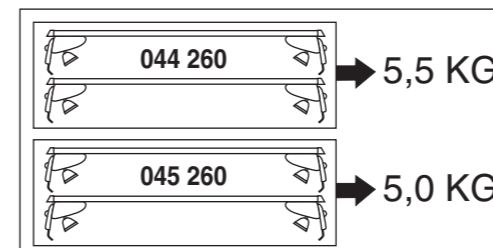

Atera SIGNO

Hyundai
i10 03/2008-12/2013

6

nur bei / only for Part-No.: 045 260

7

8

Atera SIGNO

Hyundai
i10 03/2008-12/2013

Part-No. : 044 260
Part-No. : 045 260

Part-No. : 044 260

Part-No. : 045 260

Atera Atera GmbH
Im Herrach 1
D-88299 Leutkirch
GERMAN ENGINEERING Internet: www.atera.de

Atera SIGNO

Hyundai
i10 03/2008-12/2013