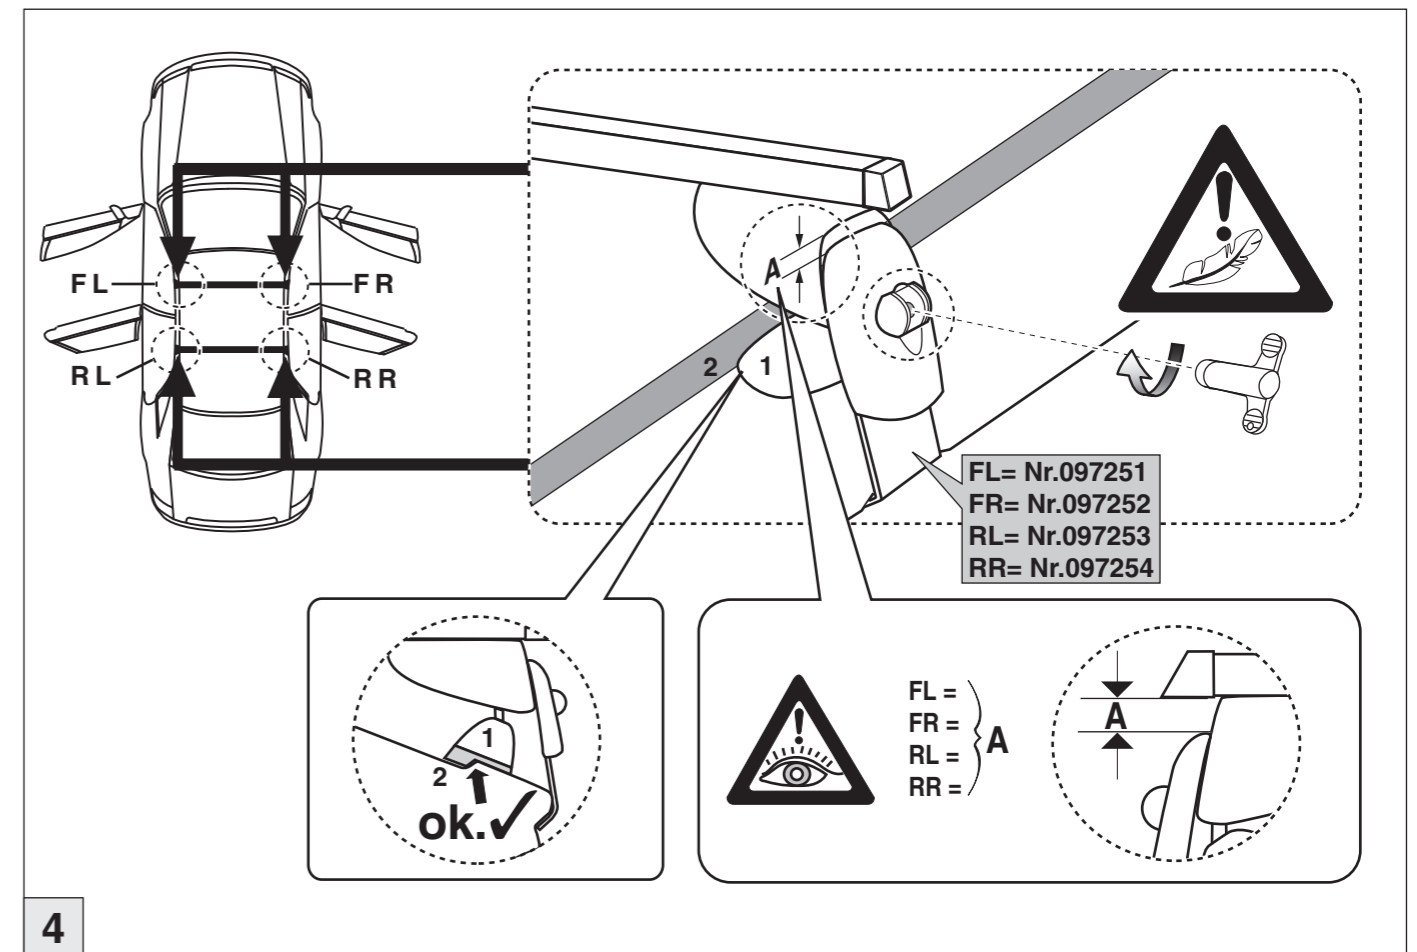

Part-No. : 044 260
Part-No. : 045 260

Part-No. : 044 260

Part-No. : 045 260

Atera Atera GmbH
Im Herrach 1
D-88299 Leutkirch
GERMAN ENGINEERING Internet: www.atera.de

Atera SIGNO

Hyundai
i10 03/2008-12/2013

INFO

1

2

3

Atera SIGNO

Hyundai
i10 03/2008-12/2013

4

5