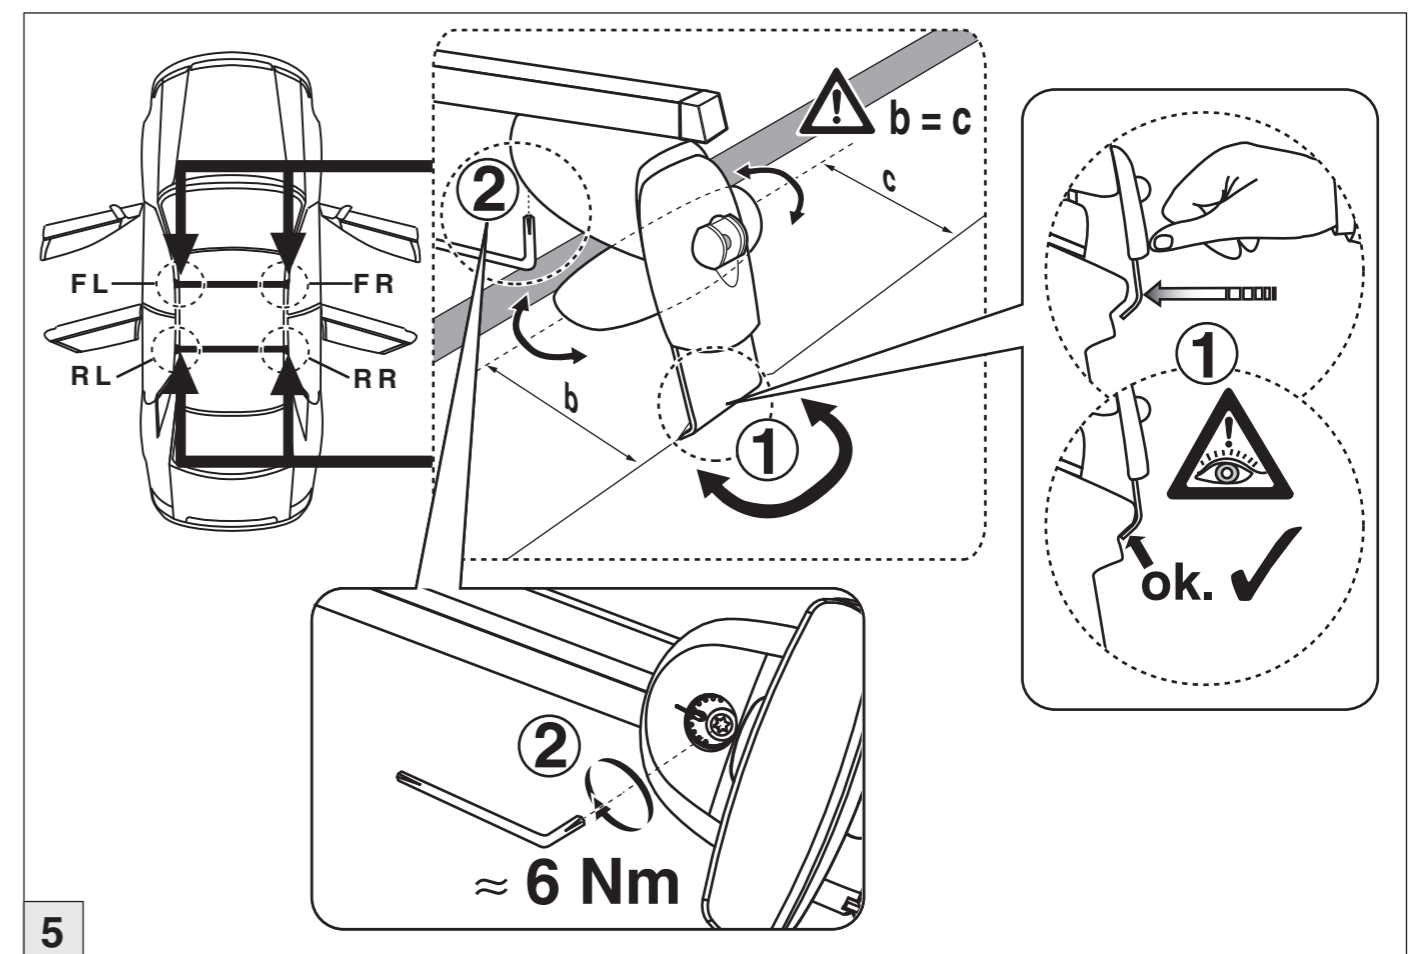

Atera SIGNO

Hyundai
i10 03/2008-12/2013

INFO

1

2

3

Atera SIGNO

Hyundai
i10 03/2008-12/2013

4

5