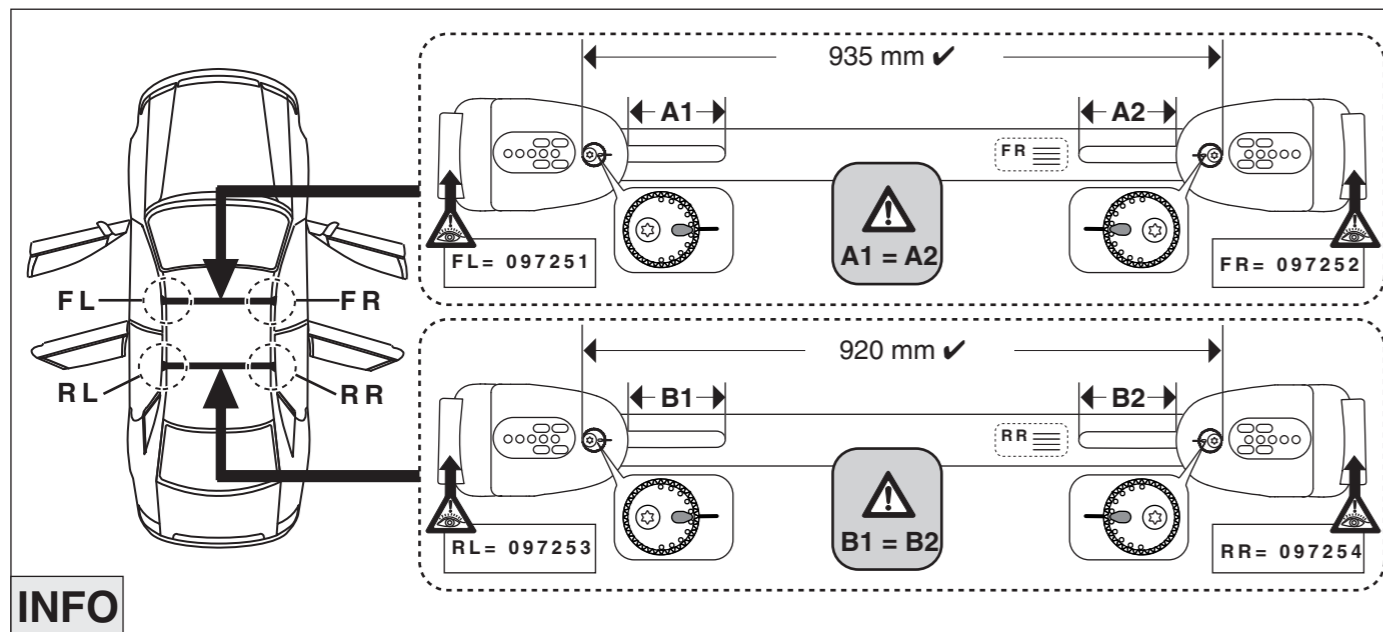

Atera SIGNO

Hyundai
i10 03/2008-12/2013

6

nur bei / only for Part-No.: 045 260

7

8

Atera SIGNO

Hyundai
i10 03/2008-12/2013

Part-No. : 044 260
Part-No. : 045 260

Part-No. : 044 260

Part-No. : 045 260

Atera Atera GmbH
Im Herrach 1
D-88299 Leutkirch
GERMAN ENGINEERING Internet: www.atera.de

Atera SIGNO

Hyundai
i10 03/2008-12/2013

INFO

1

2

3

Atera SIGNO

Hyundai
i10 03/2008-12/2013

4

5