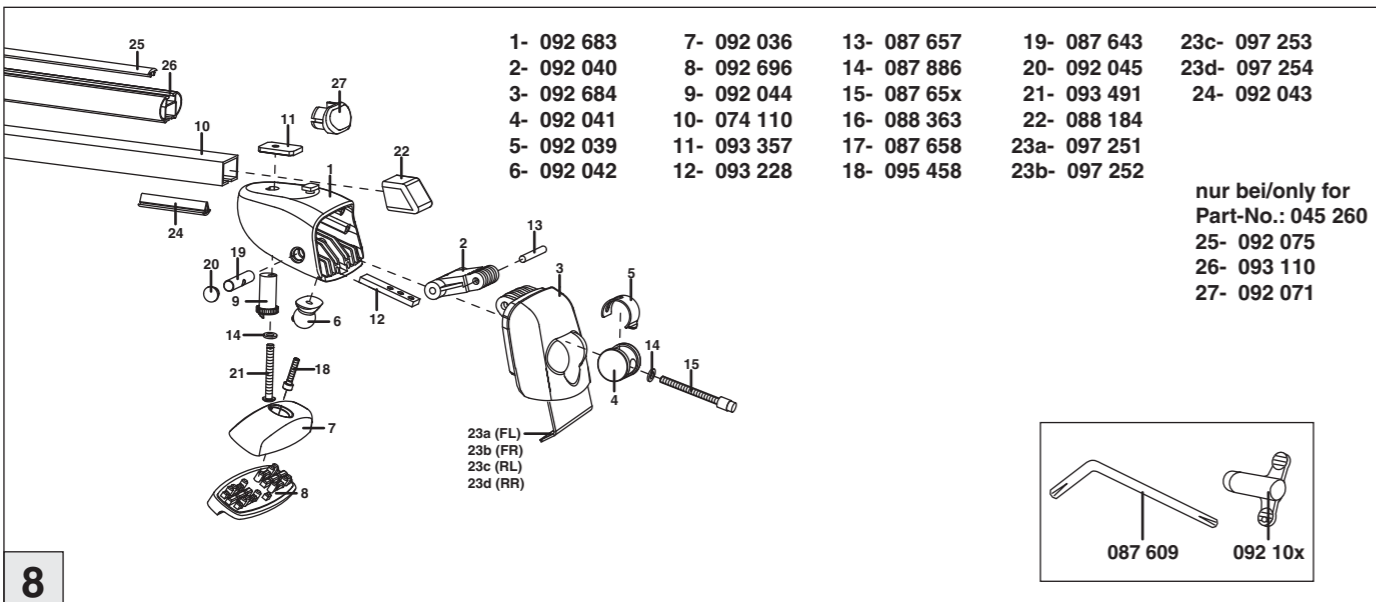

Atera SIGNO

Hyundai
i10 03/2008-12/2013

6

nur bei / only for Part-No.: 045 260

7

8

Atera SIGNO

Hyundai
i10 03/2008-12/2013

Part-No. : 044 260
Part-No. : 045 260

Part-No. : 044 260

Part-No. : 045 260

Atera Atera GmbH
Im Herrach 1
D-88299 Leutkirch
GERMAN ENGINEERING Internet: www.atera.de

Atera SIGNO

Hyundai
i10 03/2008-12/2013

INFO

1

2

3

Atera SIGNO

Hyundai
i10 03/2008-12/2013

4

5