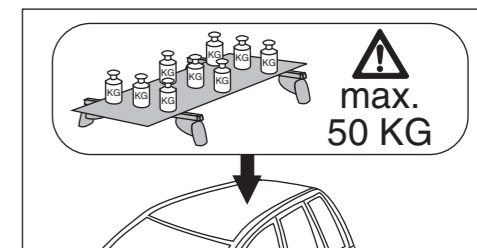

Atera Atera GmbH
Im Herrach 1
D-88299 Leutkirch
GERMAN ENGINEERING Internet: www.atera.de