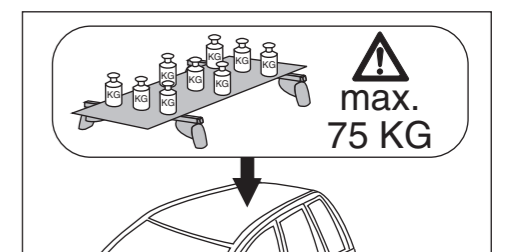

Atera SIGNO

Audi

A3
(3-türig/doors/portes)

08/2012-

Part-No. : 044 274
Part-No. : 045 274

Atera
GERMAN ENGINEERING

Atera GmbH
Im Herrach 1
D-88299 Leutkirch
Internet: www.atera.de