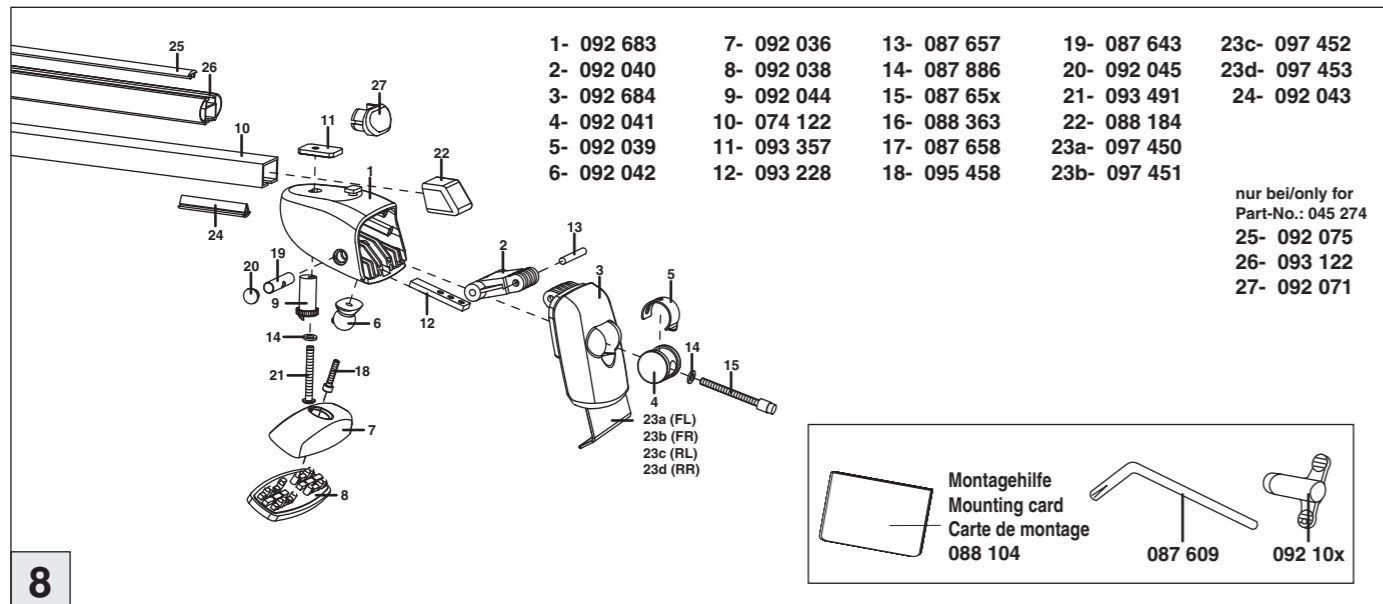

Atera SIGNO

Audi A3 08/2012-
(3-türig/doors/portes)

6

nur bei / only for Part-No.: 045 274

7

8

Atera SIGNO

Audi

A3
(3-türig/doors/portes)

08/2012-

Part-No. : 044 274
Part-No. : 045 274

Atera
GERMAN ENGINEERING

Atera GmbH
Im Herrach 1
D-88299 Leutkirch
Internet: www.atera.de

Atera SIGNO

Audi A3 08/2012-
(3-türig/doors/portes)

Atera SIGNO

Audi A3 08/2012-
(3-türig/doors/portes)