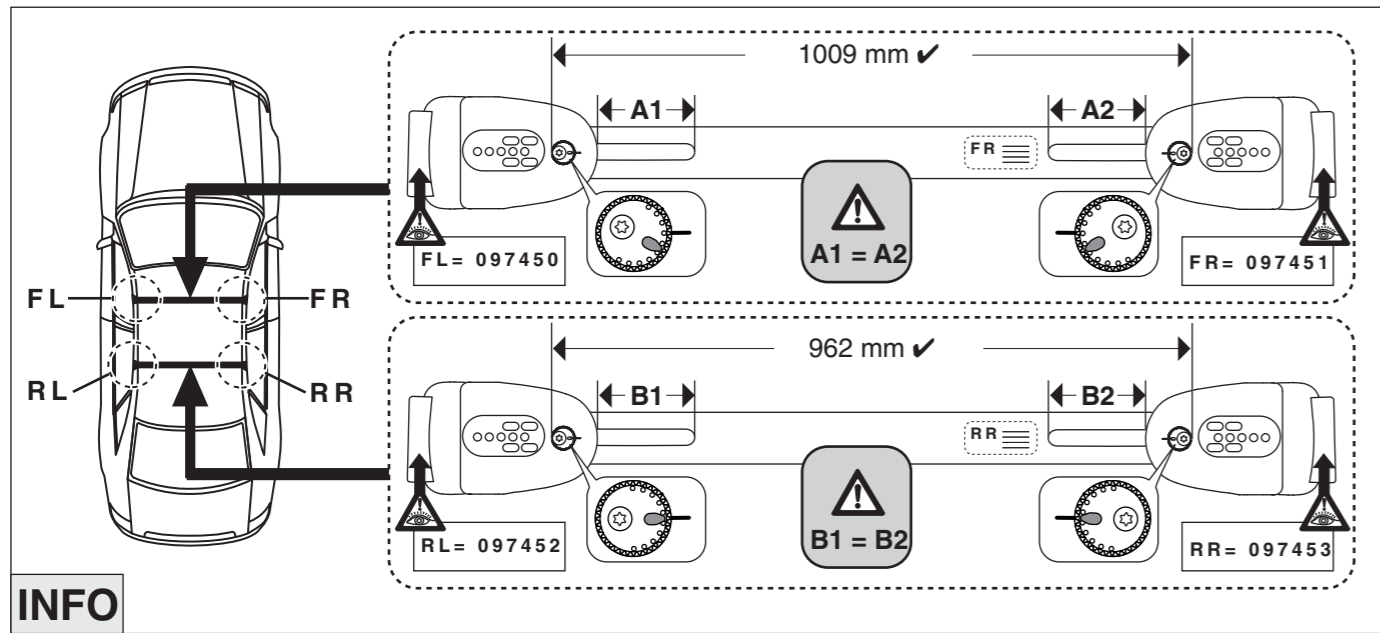

A3
(3-türig/doors/portes)

08/2012-

Part-No. : 044 274
Part-No. : 045 274

Atera
GERMAN ENGINEERING

Atera GmbH
Im Herrach 1
D-88299 Leutkirch
Internet: www.atera.de

Atera SIGNO

Audi A3 08/2012-
(3-türig/doors/portes)