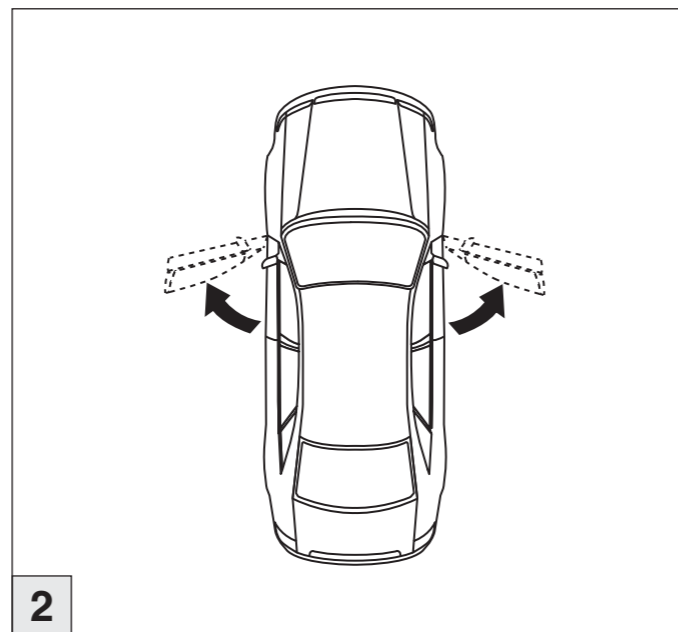

A3
(3-türig/doors/portes)

08/2012-

Part-No. : 044 274
Part-No. : 045 274

Atera
GERMAN ENGINEERING

Atera GmbH
Im Herrach 1
D-88299 Leutkirch
Internet: www.atera.de

Atera SIGNO

Audi A3 08/2012-
(3-türig/doors/portes)