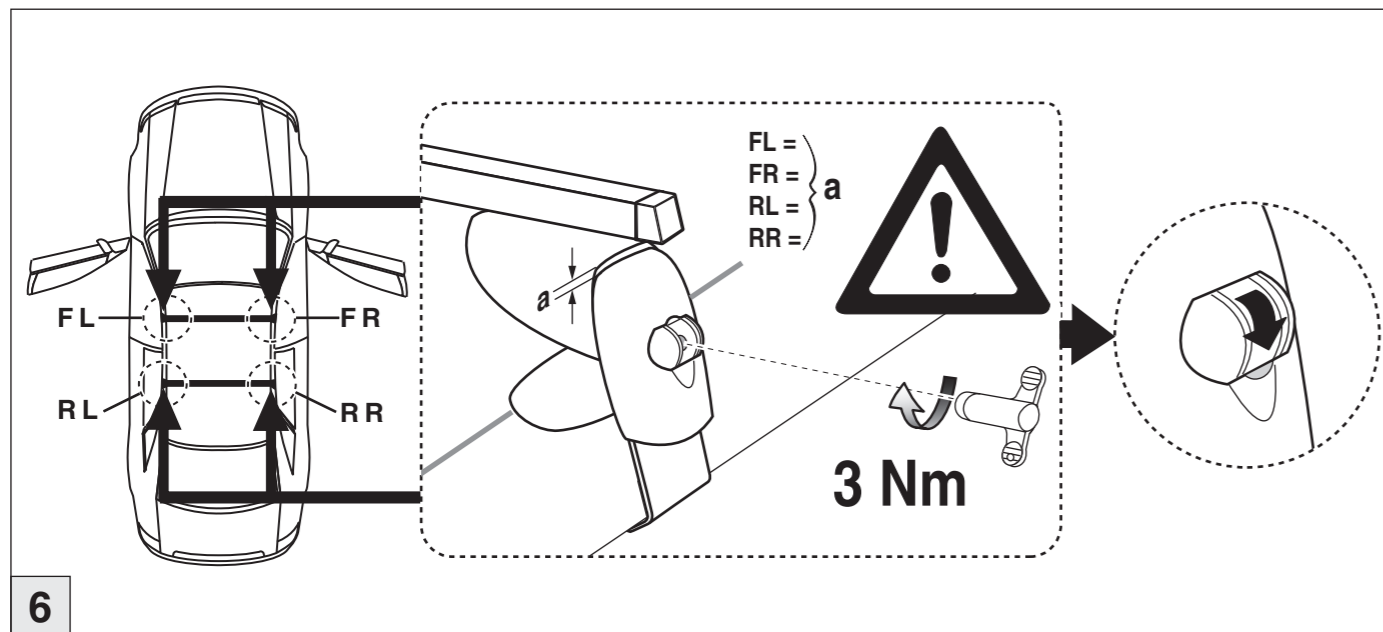

Atera SIGNO

Audi A3 08/2012-
(3-türig/doors/portes)

6

nur bei / only for Part-No.: 045 274