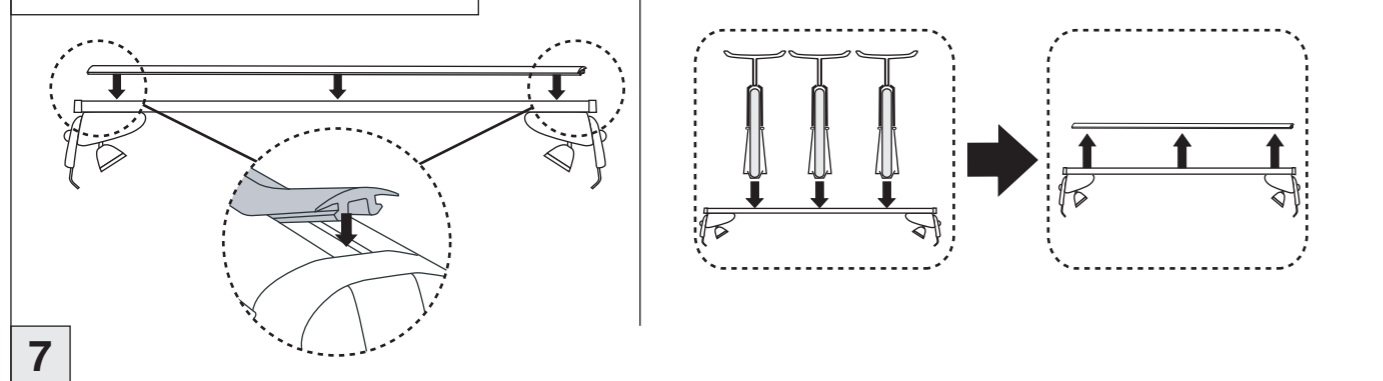

Atera SIGNO

Audi A3 08/2012-
(3-türig/doors/portes)

6

nur bei / only for Part-No.: 045 274

7

8

Atera SIGNO

Audi

A3
(3-türig/doors/portes)

08/2012-

Part-No. : 044 274
Part-No. : 045 274

Atera
GERMAN ENGINEERING

Atera GmbH
Im Herrach 1
D-88299 Leutkirch
Internet: www.atera.de