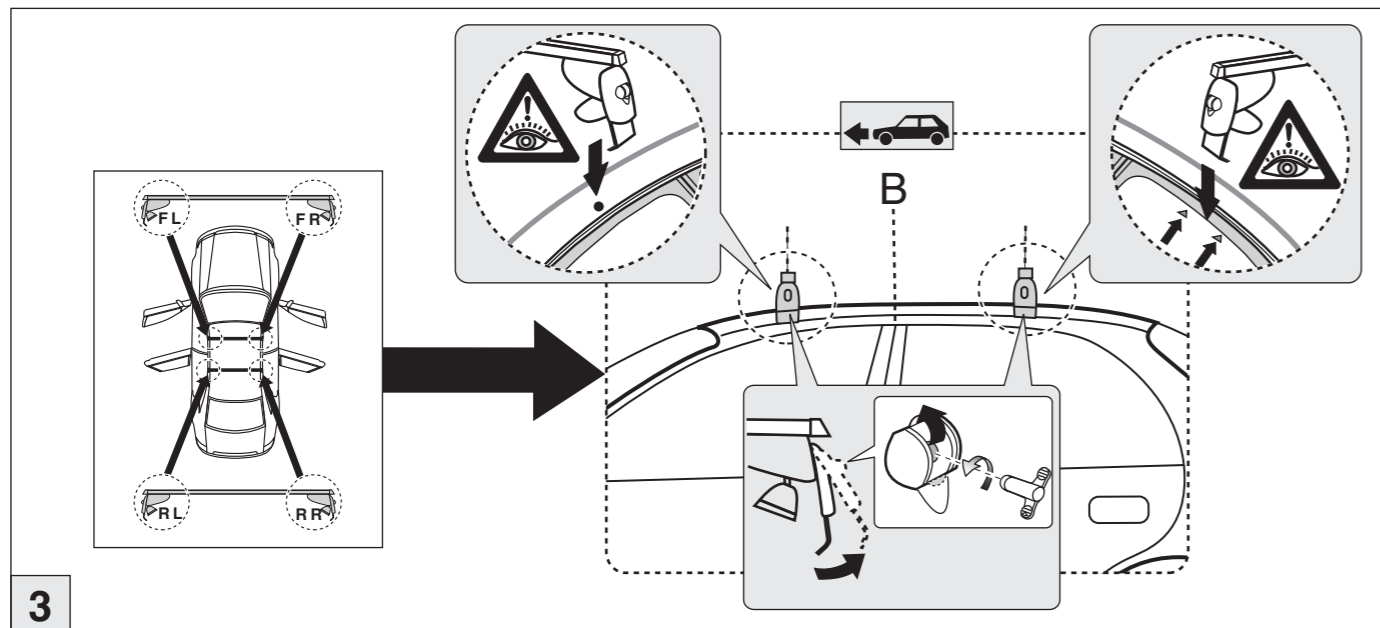

A3
(3-türig/doors/portes)

08/2012-

Part-No. : 044 274
Part-No. : 045 274

Atera
GERMAN ENGINEERING

Atera GmbH
Im Herrach 1
D-88299 Leutkirch
Internet: www.atera.de

Atera SIGNO

Audi A3 08/2012-
(3-türig/doors/portes)