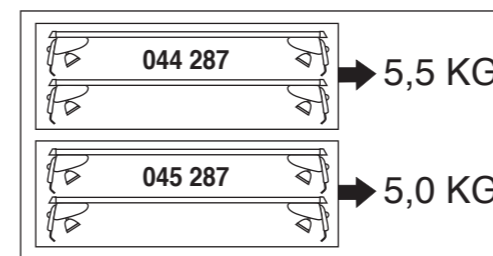

6

nur bei / only for Part-No.: 045 287

7

8

Part-No. : 044 287

Part-No. : 045 287

Atera
GERMAN ENGINEERING

Atera GmbH
Im Herrach 1
D-88299 Leutkirch
Internet: www.atera.de