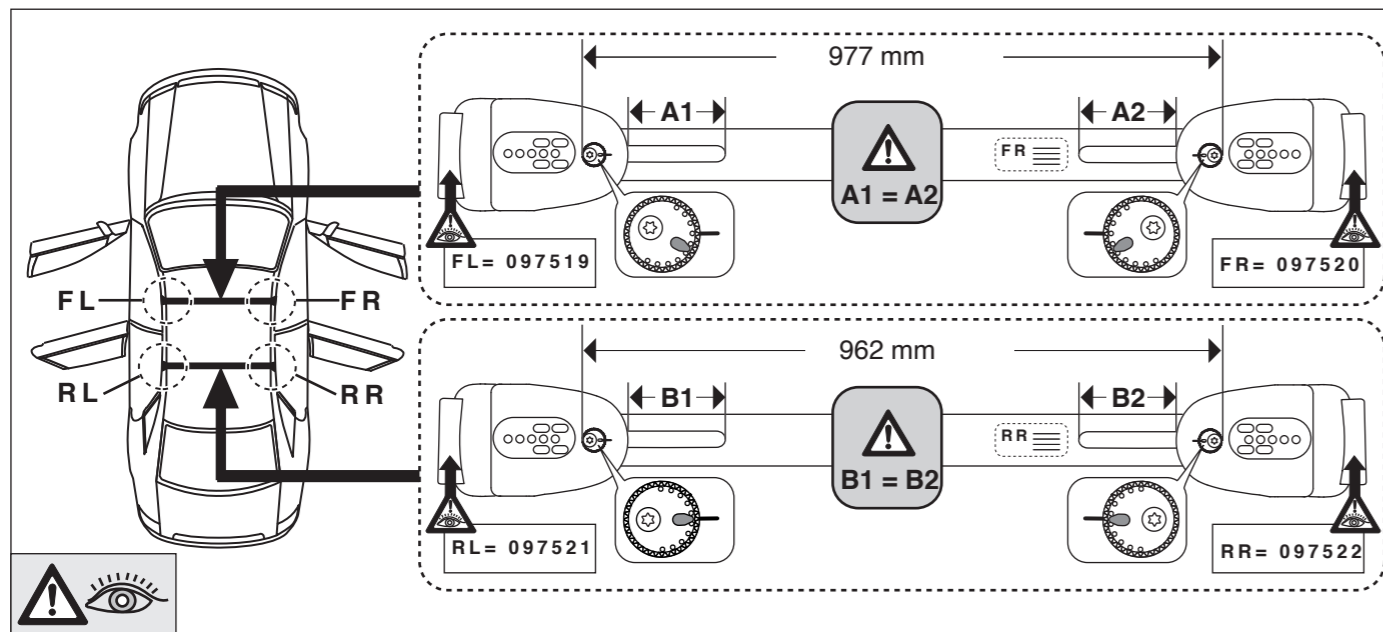

Atera SIGNO

Toyota
Auris 5-türig/doors/portes 01/2013-