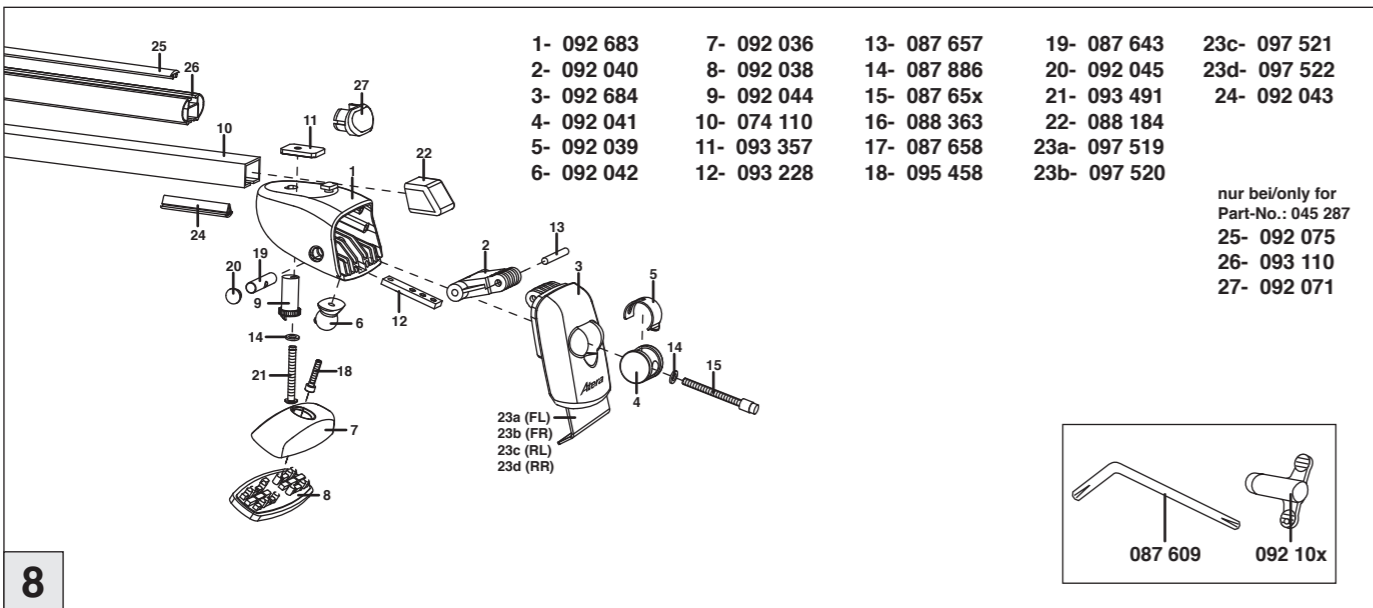

Atera SIGNO

Toyota
Auris 5-türig/doors/portes

01/2013-

Atera SIGNO

Toyota
Auris 01/2013-

(5-türig/doors/portes)

Part-No. : 044 287

Part-No. : 045 287

6

nur bei / only for Part-No.: 045 287

7

8

Part-No. : 044 287

Part-No. : 045 287

Atera
GERMAN ENGINEERING

Atera GmbH
Im Herrach 1
D-88299 Leutkirch
Internet: www.atera.de