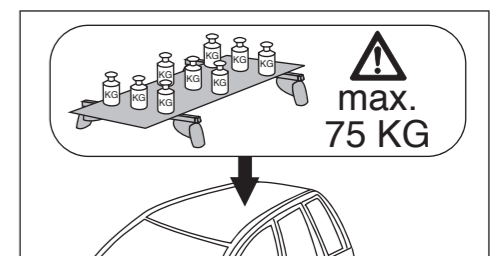

6

nur bei / only for Part-No.: 045 287

7

8

Part-No. : 044 287

Part-No. : 045 287

Atera
GERMAN ENGINEERING

Atera GmbH
Im Herrach 1
D-88299 Leutkirch
Internet: www.atera.de