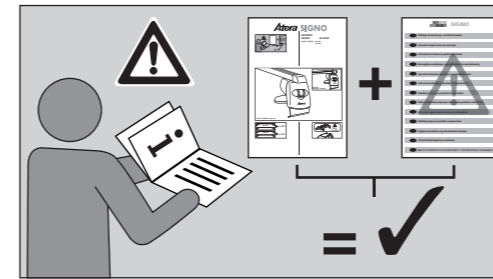

Atera SIGNO

Toyota
Auris 5-türig/doors/portes

01/2013-

Atera SIGNO

Toyota
Auris 01/2013-

(5-türig/doors/portes)

Part-No. : 044 287

Part-No. : 045 287