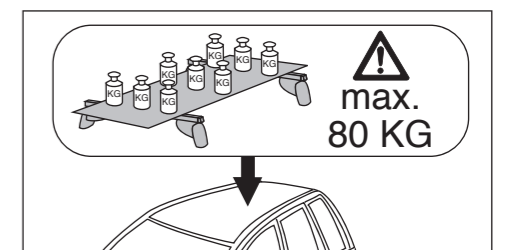

Atera SIGNO

Renault
Captur 05/2013 – 01/2020

Part-No. : 044 293
Part-No. : 045 293

Atera
GERMAN ENGINEERING

Atera GmbH
Im Herrach 1
D-88299 Leutkirch
Internet: www.atera.de