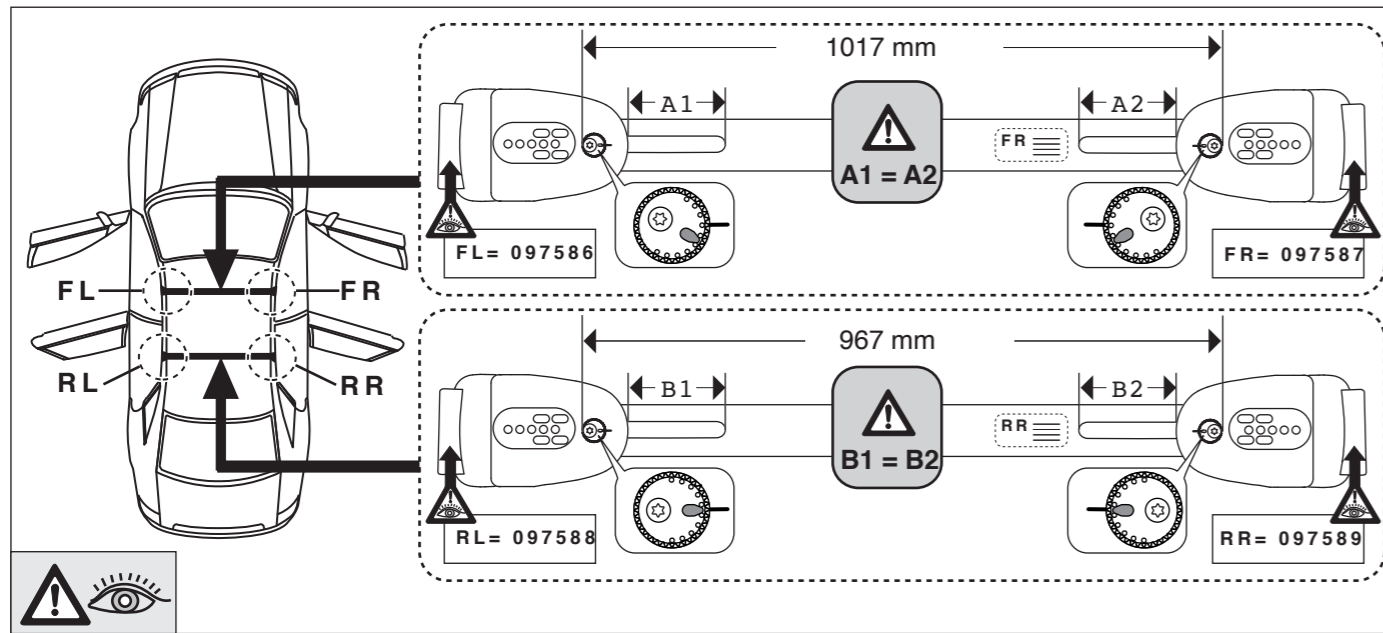

Atera SIGNO

Renault
Captur 05/2013 – 01/2020

6

nur bei / only for Part-No.: 045 293

7

8

Atera SIGNO

Renault
Captur 05/2013 – 01/2020

Part-No. : 044 293
Part-No. : 045 293

Atera
GERMAN ENGINEERING

Atera GmbH
Im Herrach 1
D-88299 Leutkirch
Internet: www.atera.de

Atera SIGNO

Renault
Captur 05/2013 – 01/2020

Atera SIGNO

Renault
Captur 05/2013 – 01/2020