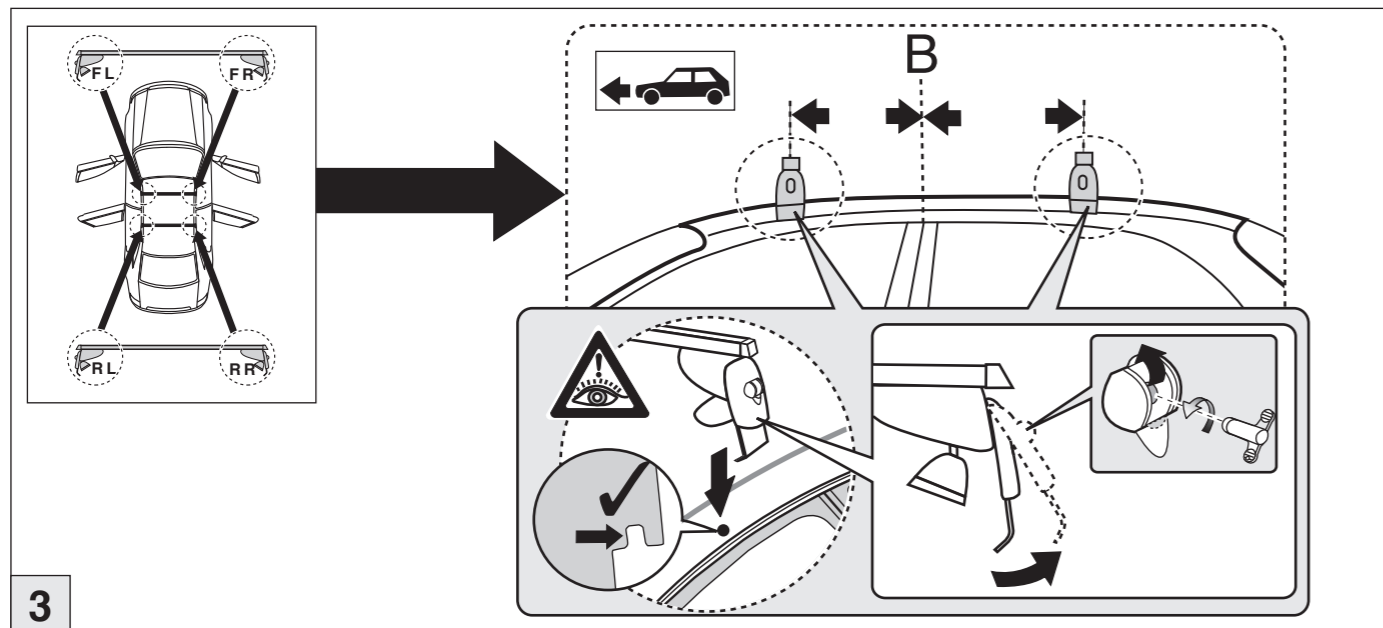

Part-No. : 044 293
Part-No. : 045 293

Atera
GERMAN ENGINEERING

Atera GmbH
Im Herrach 1
D-88299 Leutkirch
Internet: www.atera.de

Atera SIGNO

Renault
Captur 05/2013 – 01/2020

Atera SIGNO

Renault
Captur 05/2013 – 01/2020