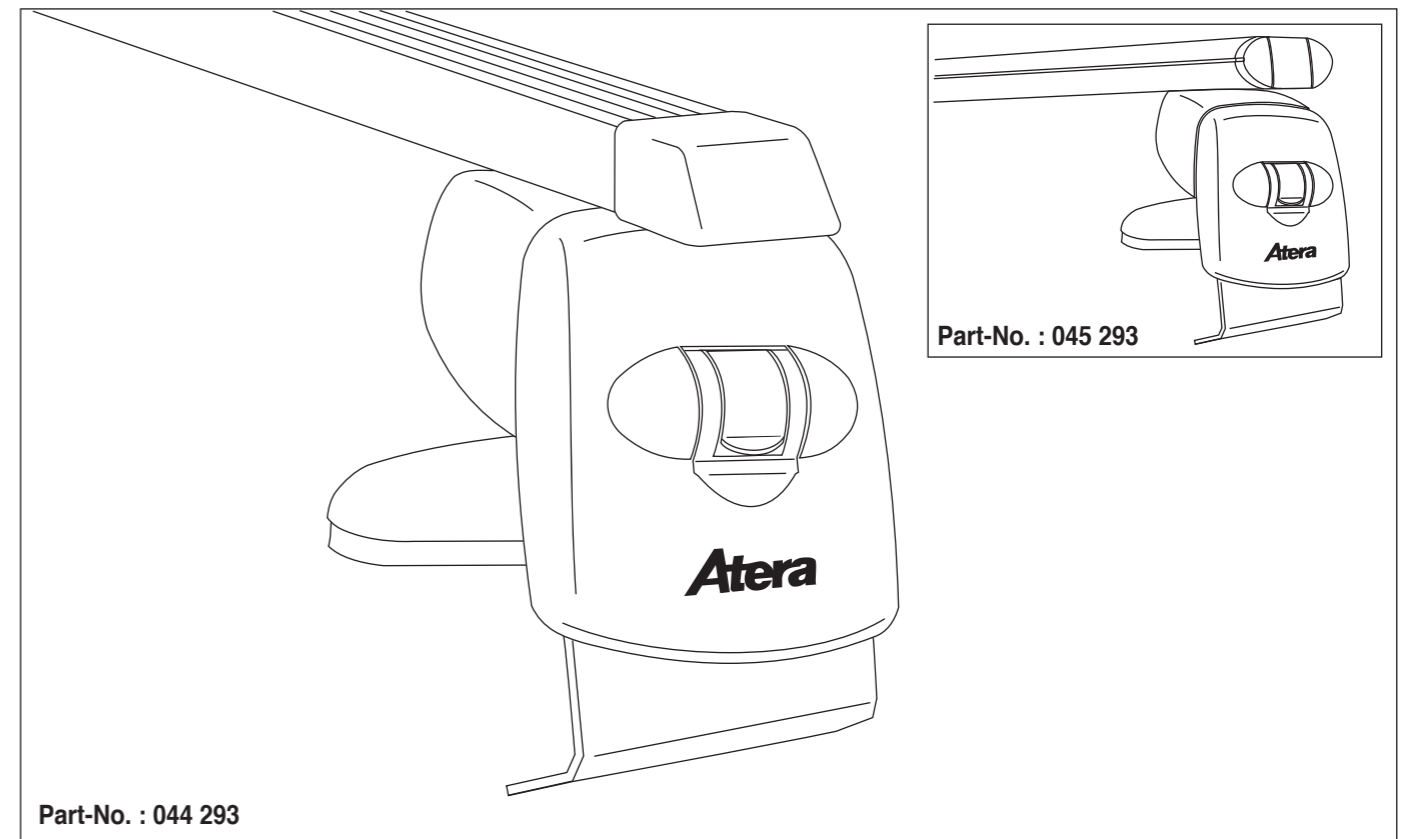

Atera SIGNO

Renault
Captur 05/2013 – 01/2020

6

nur bei / only for Part-No.: 045 293

7

8

Atera SIGNO

Renault
Captur 05/2013 – 01/2020

Part-No. : 044 293
Part-No. : 045 293

Atera
GERMAN ENGINEERING

Atera GmbH
Im Herrach 1
D-88299 Leutkirch
Internet: www.atera.de

Atera SIGNO

Renault
Captur 05/2013 – 01/2020

Atera SIGNO

Renault
Captur 05/2013 – 01/2020