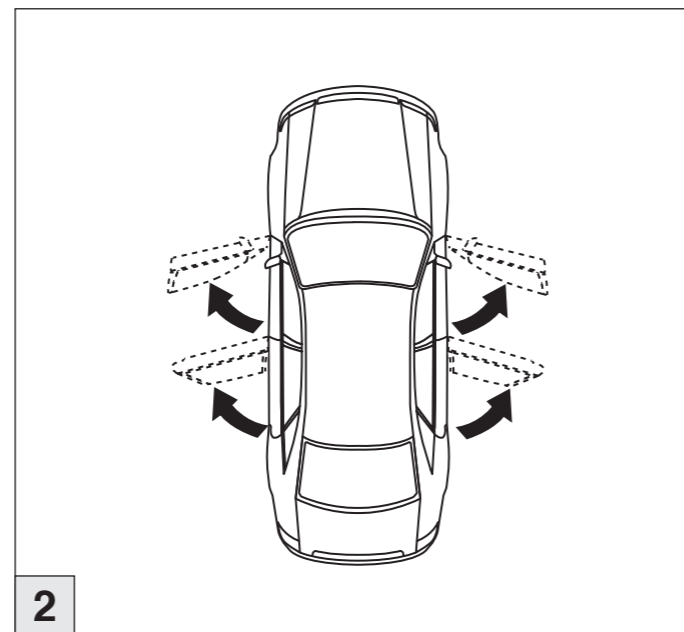

Part-No. : 044 293
Part-No. : 045 293

Atera
GERMAN ENGINEERING

Atera GmbH
Im Herrach 1
D-88299 Leutkirch
Internet: www.atera.de

Atera SIGNO

Renault
Captur 05/2013 – 01/2020

Atera SIGNO

Renault
Captur 05/2013 – 01/2020