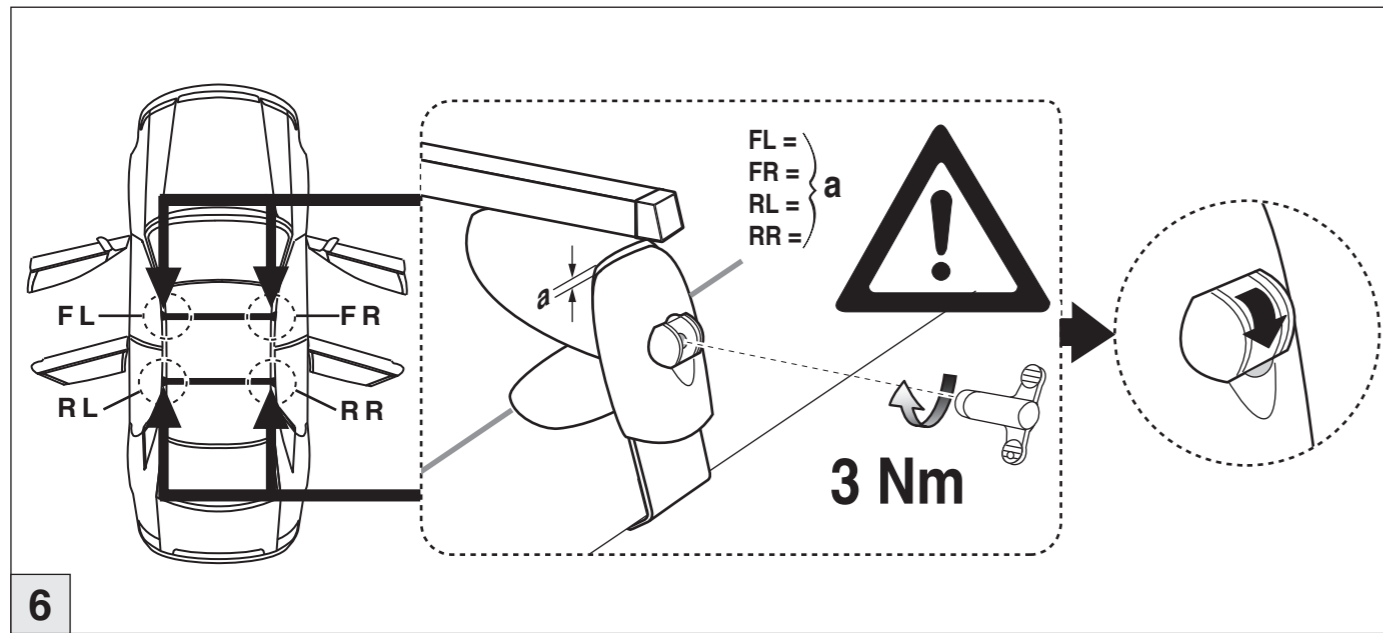

Atera SIGNO

Renault
Captur 05/2013 – 01/2020

6

nur bei / only for Part-No.: 045 293

7

8

Atera SIGNO

Renault
Captur 05/2013 – 01/2020

Part-No. : 044 293
Part-No. : 045 293

Atera
GERMAN ENGINEERING

Atera GmbH
Im Herrach 1
D-88299 Leutkirch
Internet: www.atera.de

Atera SIGNO

Renault
Captur 05/2013 – 01/2020

Atera SIGNO

Renault
Captur 05/2013 – 01/2020