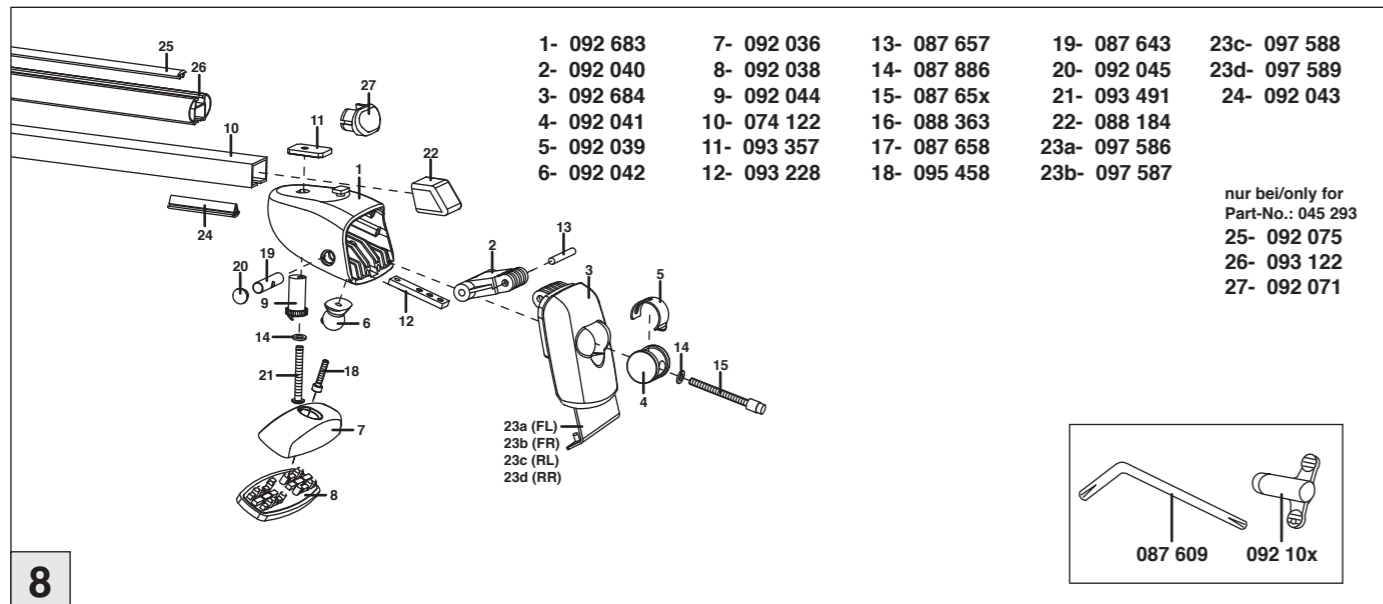

Atera SIGNO

Renault
Captur 05/2013 – 01/2020

6

nur bei / only for Part-No.: 045 293

7

8

Atera SIGNO

Renault
Captur 05/2013 – 01/2020

Part-No. : 044 293
Part-No. : 045 293

Atera
GERMAN ENGINEERING

Atera GmbH
Im Herrach 1
D-88299 Leutkirch
Internet: www.atera.de

Atera SIGNO

Renault
Captur 05/2013 – 01/2020

Atera SIGNO

Renault
Captur 05/2013 – 01/2020