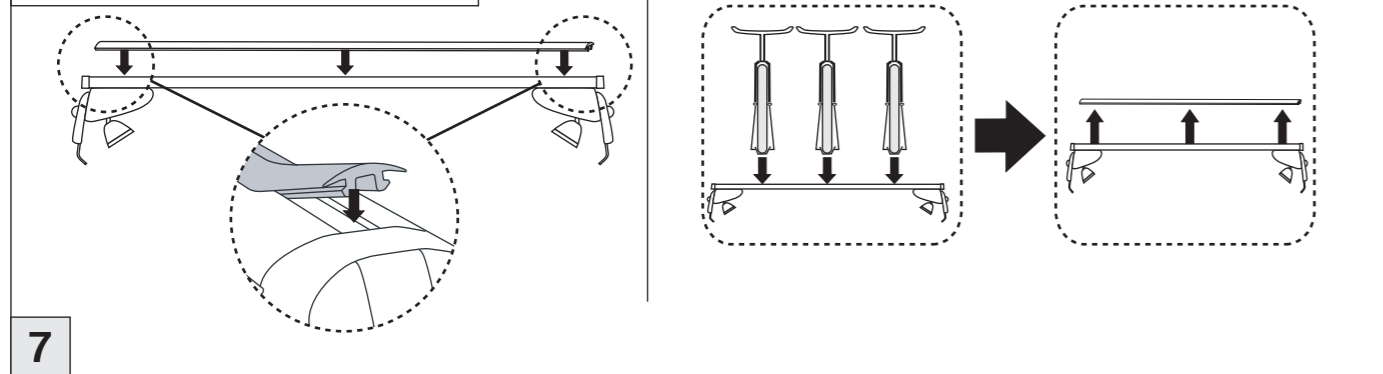

Atera SIGNO

Renault
Captur 05/2013 – 01/2020

6

nur bei / only for Part-No.: 045 293

7

8

Atera SIGNO

Renault
Captur 05/2013 – 01/2020