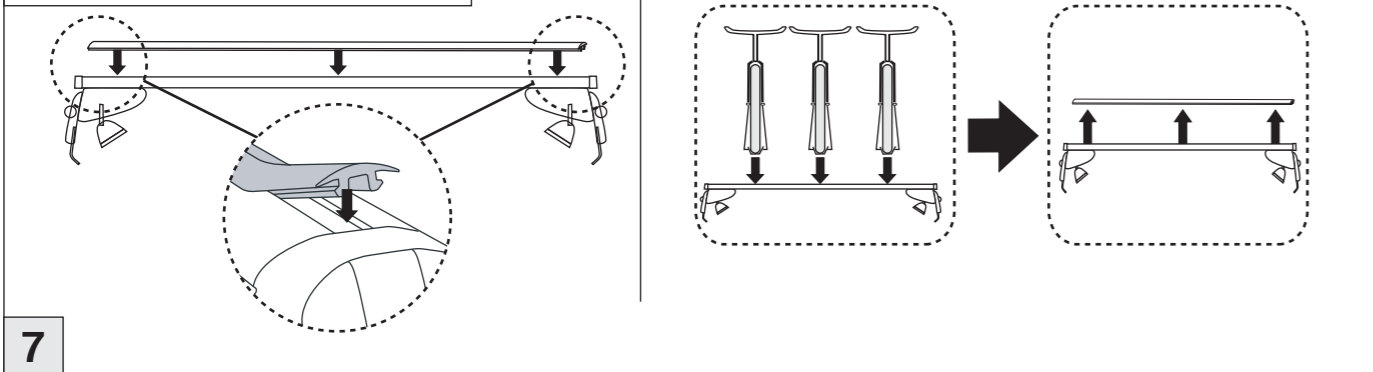

Atera SIGNO

Peugeot
308 09/2013-

6

nur bei / only for Part-No.: 045 295

7

8

Atera SIGNO

Peugeot
308 09/2013-

Part-No. : 044 295
Part-No. : 045 295

Art.-Nr. / Part-No. : 044 295

Atera SIGNO

Peugeot
308 09/2013-

Atera SIGNO

Peugeot
308 09/2013-