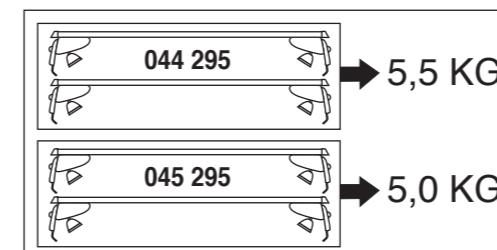

Atera SIGNO

Peugeot
308 09/2013-

6

nur bei / only for Part-No.: 045 295

7

8

Atera SIGNO

Peugeot
308 09/2013-

Part-No. : 044 295
Part-No. : 045 295

Art.-Nr. / Part-No. : 044 295

Atera SIGNO

Peugeot
308 09/2013-

Atera SIGNO

Peugeot
308 09/2013-