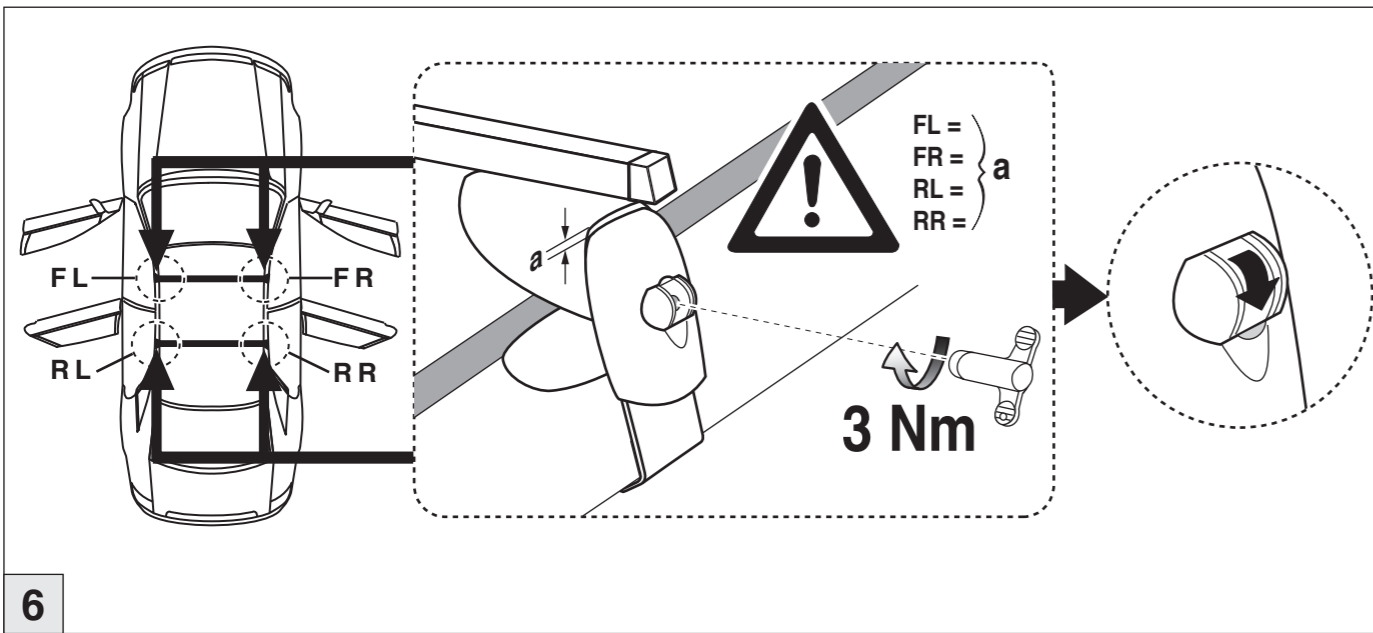

Atera SIGNO

Peugeot
308 09/2013-

6

nur bei / only for Part-No.: 045 295

7

8

Atera SIGNO

Peugeot
308 09/2013-

Part-No. : 044 295
Part-No. : 045 295

Art.-Nr. / Part-No. : 044 295

Atera SIGNO

Peugeot
308 09/2013-

Atera SIGNO

Peugeot
308 09/2013-