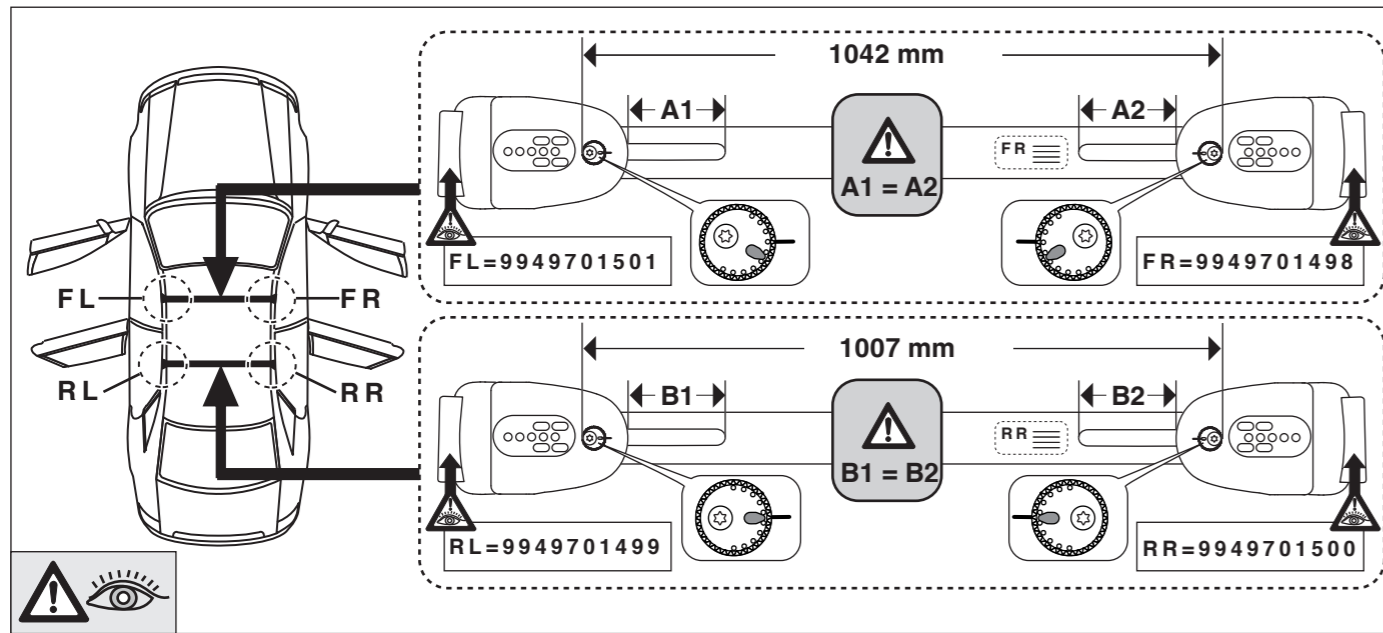

Atera SIGNO

Peugeot
308 09/2013-

6

nur bei / only for Part-No.: 045 295

7

8

Atera SIGNO

Peugeot
308 09/2013-

Part-No. : 044 295
Part-No. : 045 295

Art.-Nr. / Part-No. : 044 295

Atera SIGNO

Peugeot
308 09/2013-

Atera SIGNO

Peugeot
308 09/2013-