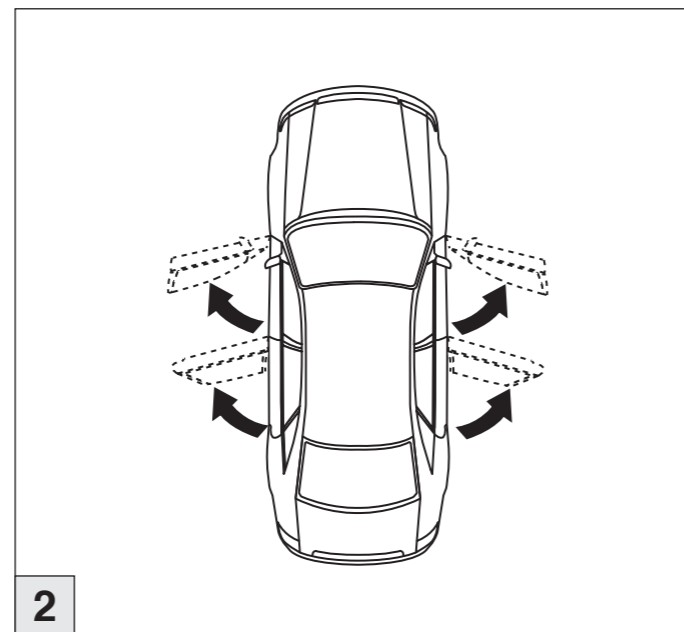

Part-No. : 044 295
Part-No. : 045 295

Art.-Nr. / Part-No. : 044 295

Atera SIGNO

Peugeot
308 09/2013-

Atera SIGNO

Peugeot
308 09/2013-