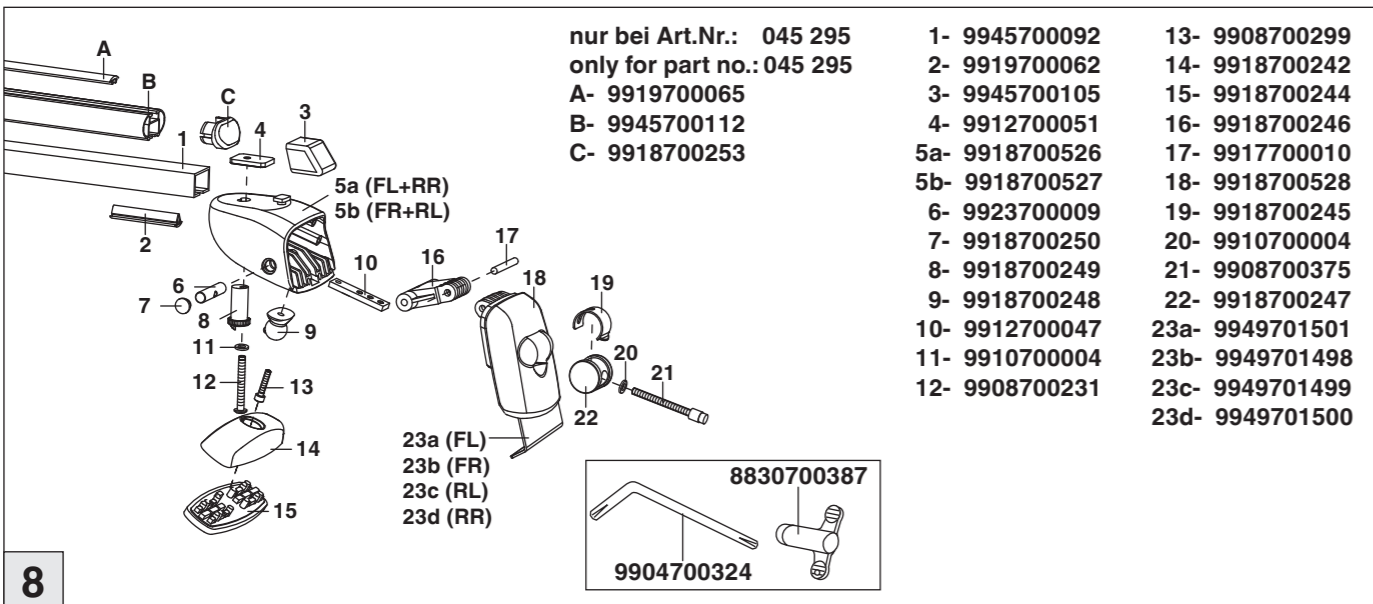

Atera SIGNO

Peugeot
308 09/2013-

6

nur bei / only for Part-No.: 045 295

7

8

Atera SIGNO

Peugeot
308 09/2013-

Part-No. : 044 295
Part-No. : 045 295

Art.-Nr. / Part-No. : 044 295

Atera SIGNO

Peugeot
308 09/2013-

Atera SIGNO

Peugeot
308 09/2013-