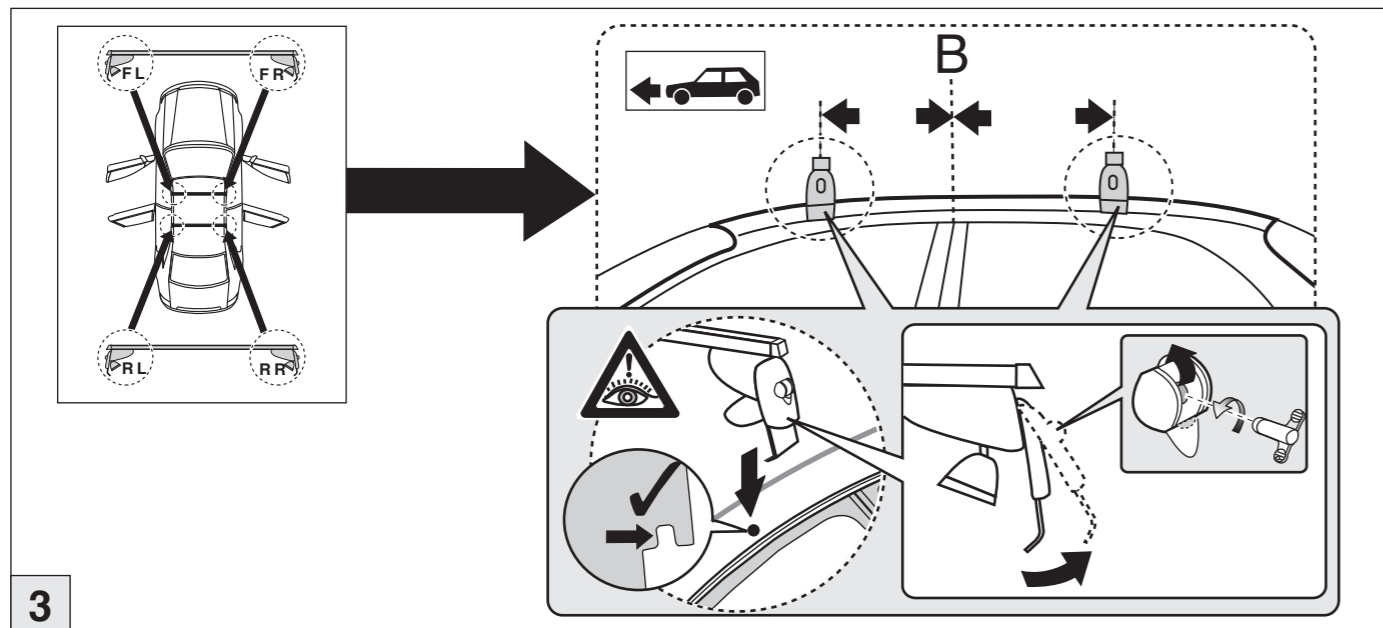

Part-No. : 044 295
Part-No. : 045 295

Art.-Nr. / Part-No. : 044 295

Atera SIGNO

Peugeot
308 09/2013-

Atera SIGNO

Peugeot
308 09/2013-