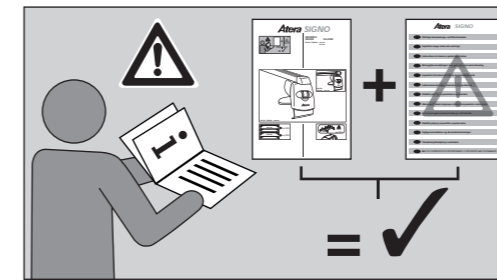

Part-No. : 044 295
Part-No. : 045 295

Art.-Nr. / Part-No. : 044 295

Atera SIGNO

Peugeot
308 09/2013-

Atera SIGNO

Peugeot
308 09/2013-