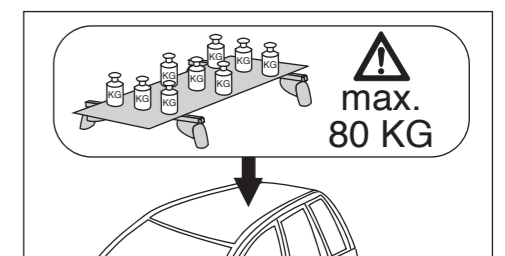

Atera SIGNO

Peugeot
308 09/2013-

6

nur bei / only for Part-No.: 045 295

7

8

Atera SIGNO

Peugeot
308 09/2013-

Part-No. : 044 295
Part-No. : 045 295

Art.-Nr. / Part-No. : 044 295